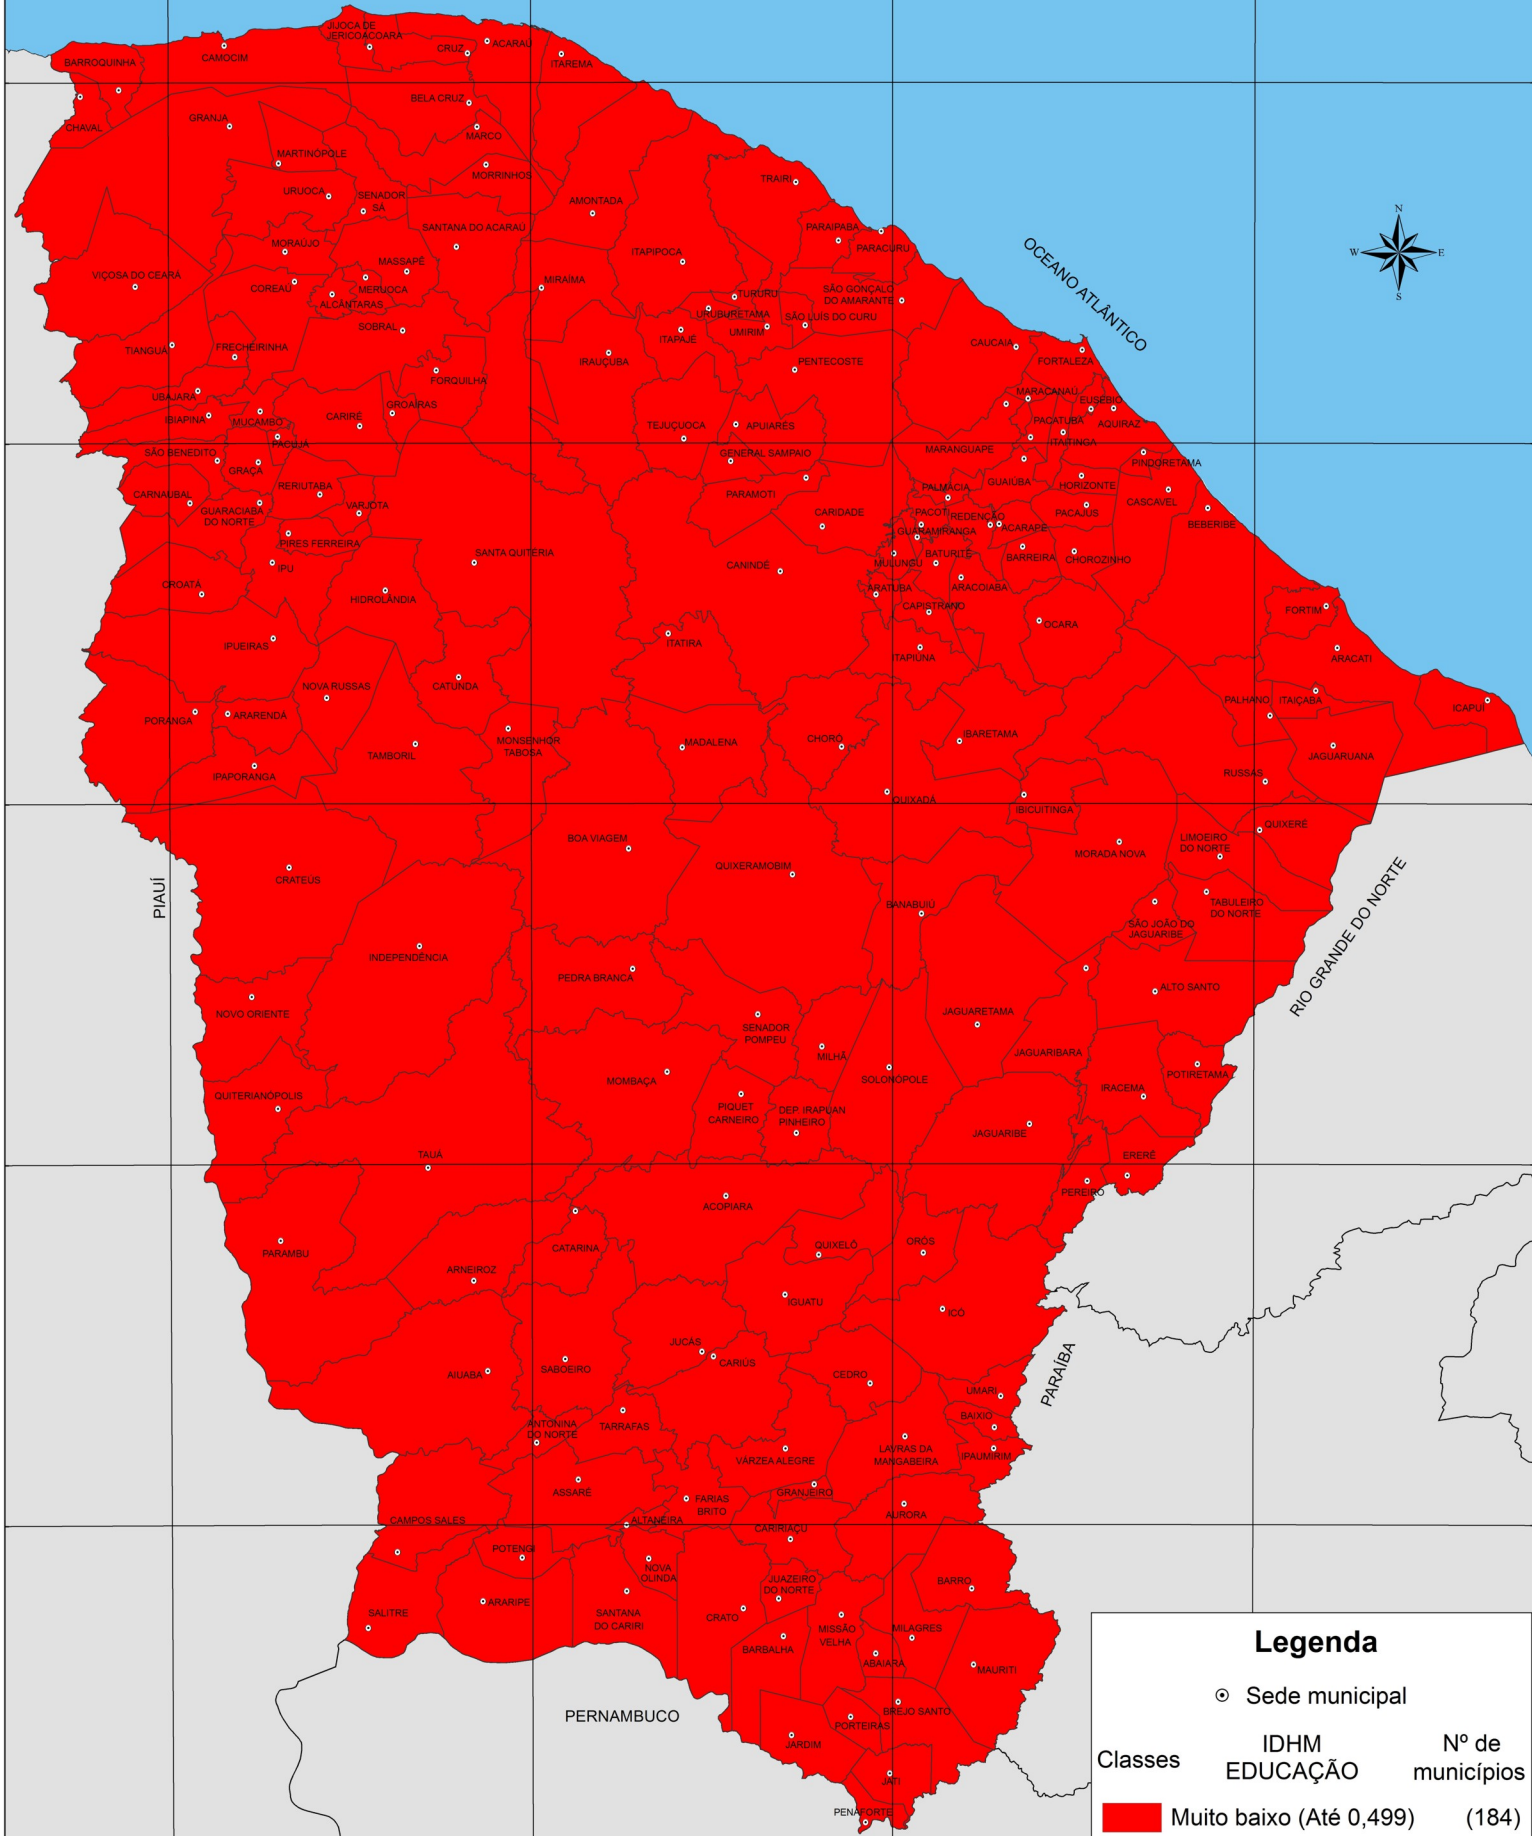

ÍNDICE DE DESENVOLVIMENTO HUMANO MUNICIPAL (IDHM) - DIMENSÃO EDUCAÇÃO - 1991

Legenda

⊙ Sede municipal

Classes	IDHM EDUCAÇÃO	Nº de municípios
■	Muito baixo (Até 0,499)	(184)
■	Baixo (De 0,500 a 0,599)	(00)
■	Médio (De 0,600 a 0,699)	(00)
■	Alto (De 0,700 a 0,799)	(00)
■	Muito alto (Acima de 0,800)	(00)