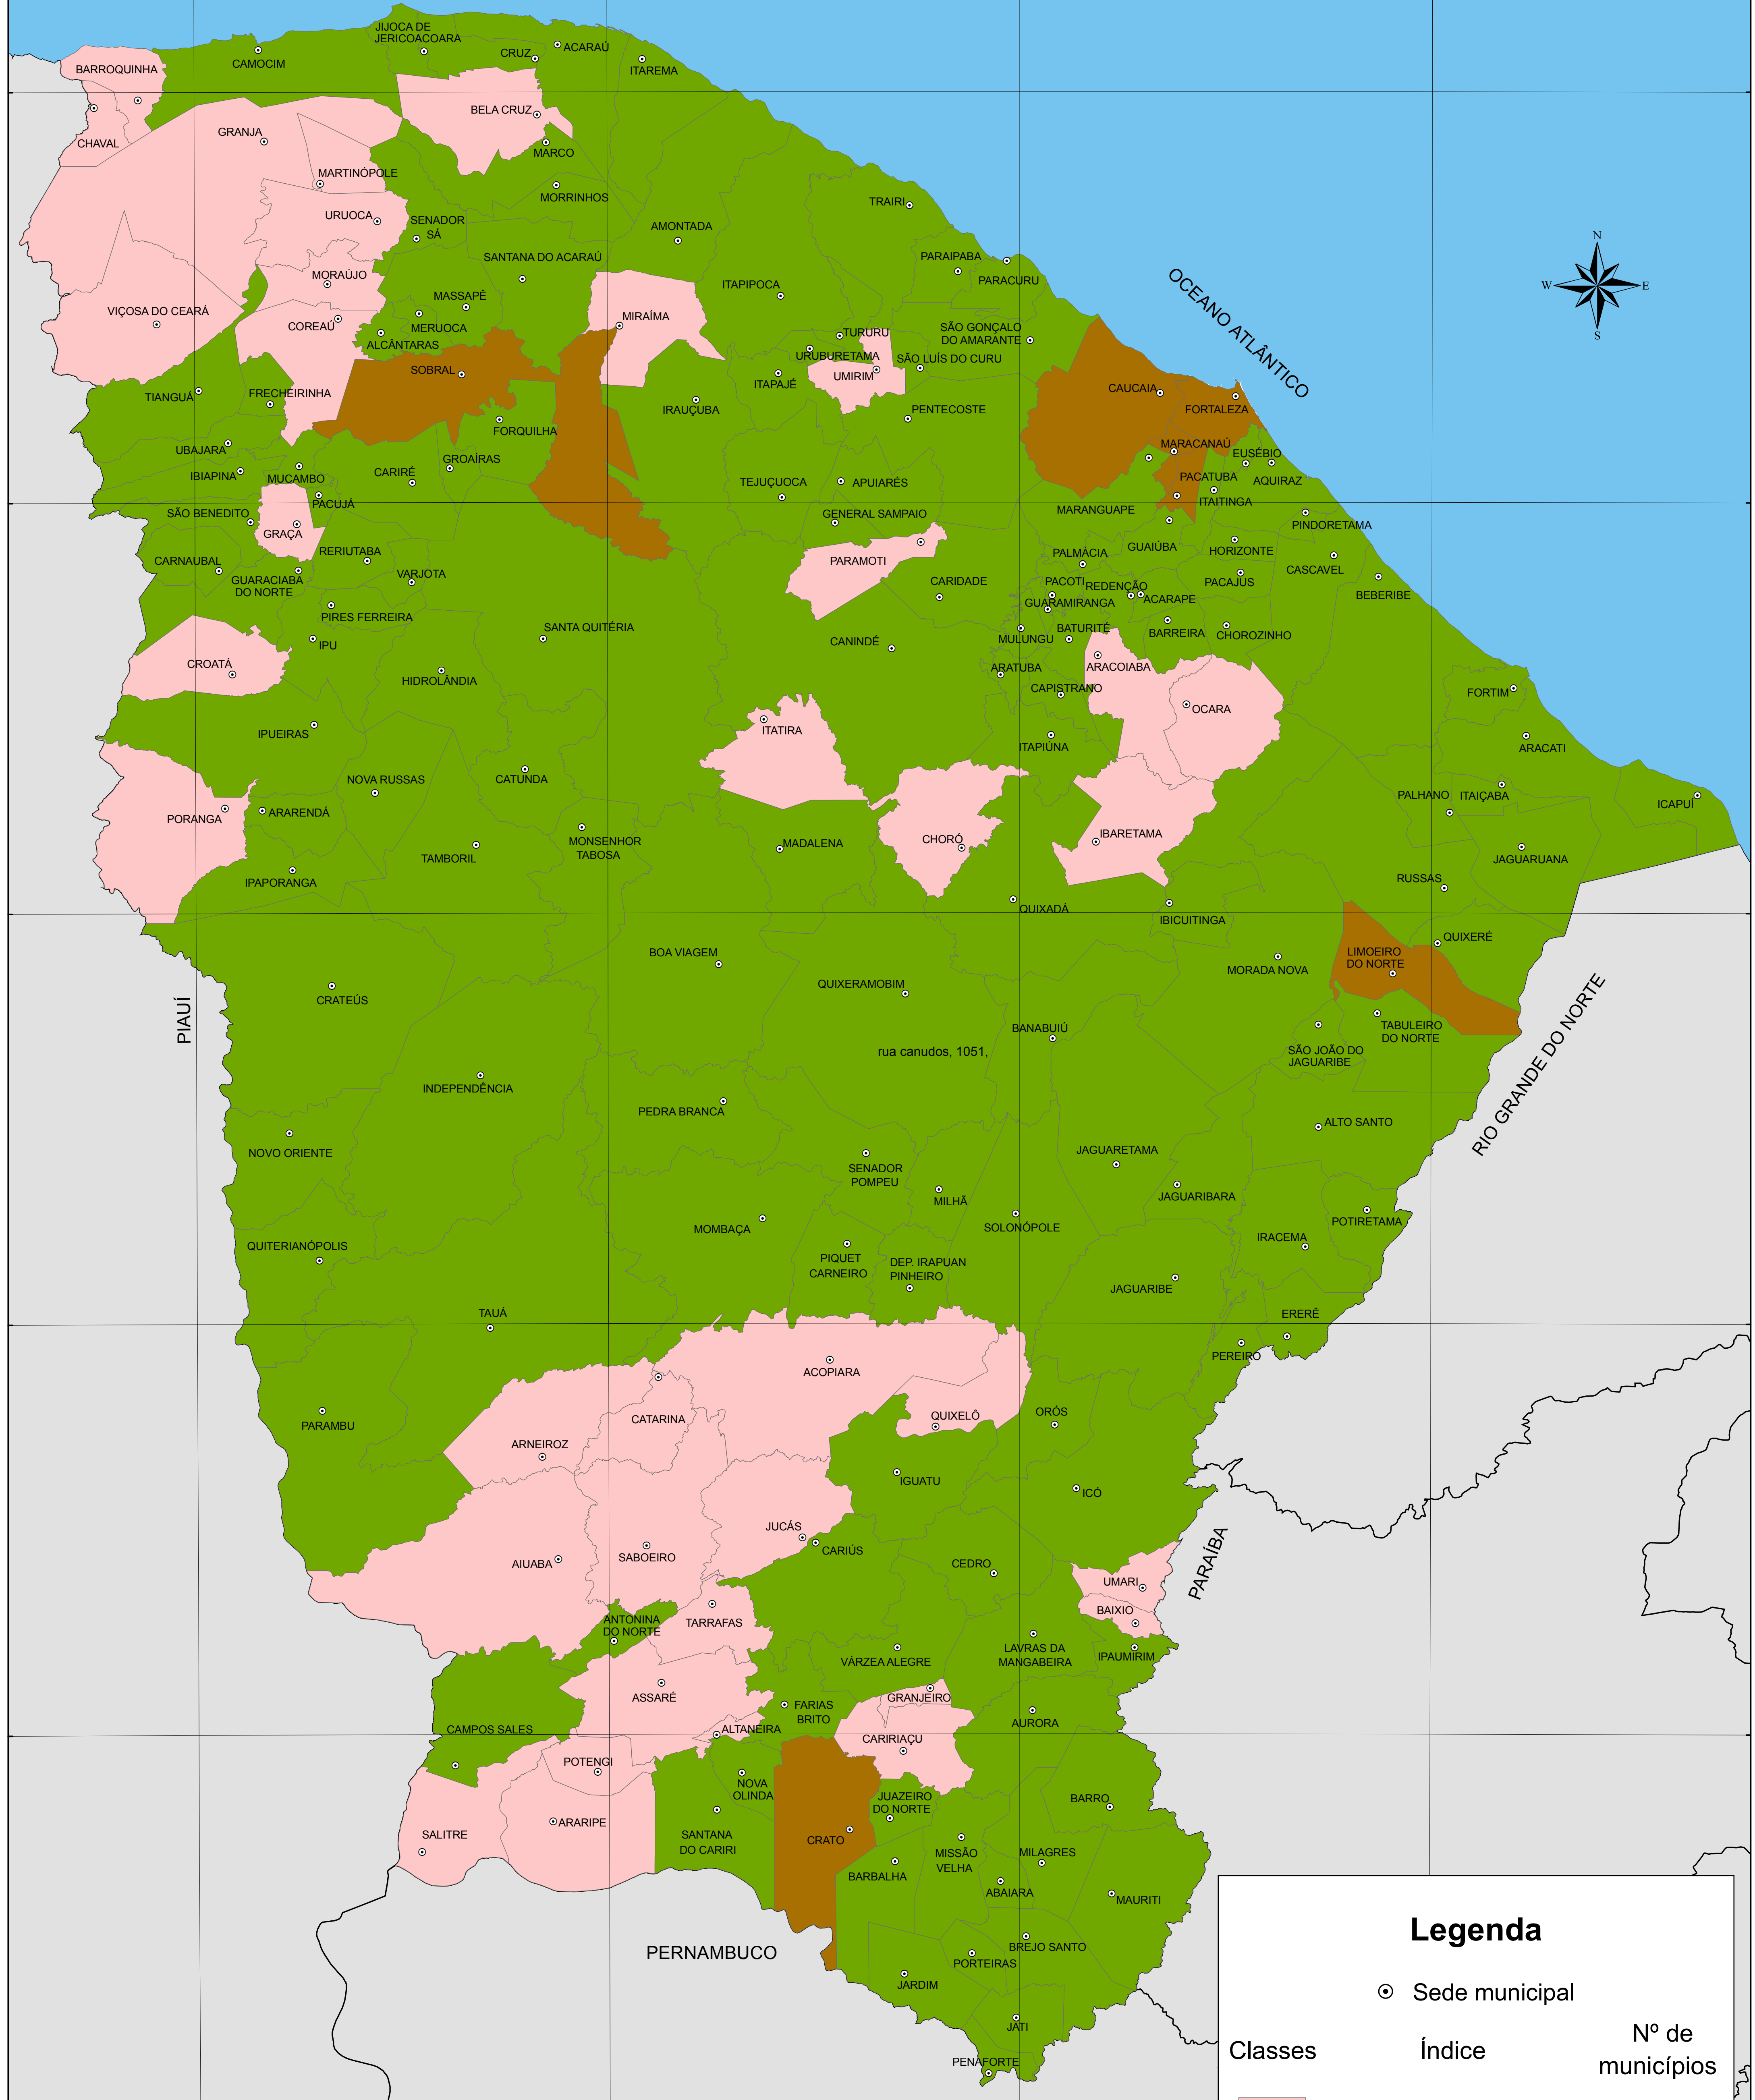

# ÍNDICE DE DESENVOLVIMENTO HUMANO MUNICIPAL DESDOBRAMENTO DA FAIXA MÉDIA - 2000

### Legenda

⊙ Sede municipal

Classes	Índice	Nº de municípios
<span style="display:inline-block; width:15px; height:10px; background-color:#f8d7da;"></span>	De 0,000 a 0,599 - Médio-Baixo	(37)
<span style="display:inline-block; width:15px; height:10px; background-color:#d4edda;"></span>	De 0,600 a 0,699 - Médio-Médio	(140)
<span style="display:inline-block; width:15px; height:10px; background-color:#d9ead3;"></span>	De 0,700 a 0,799 - Médio-Alto	(07)