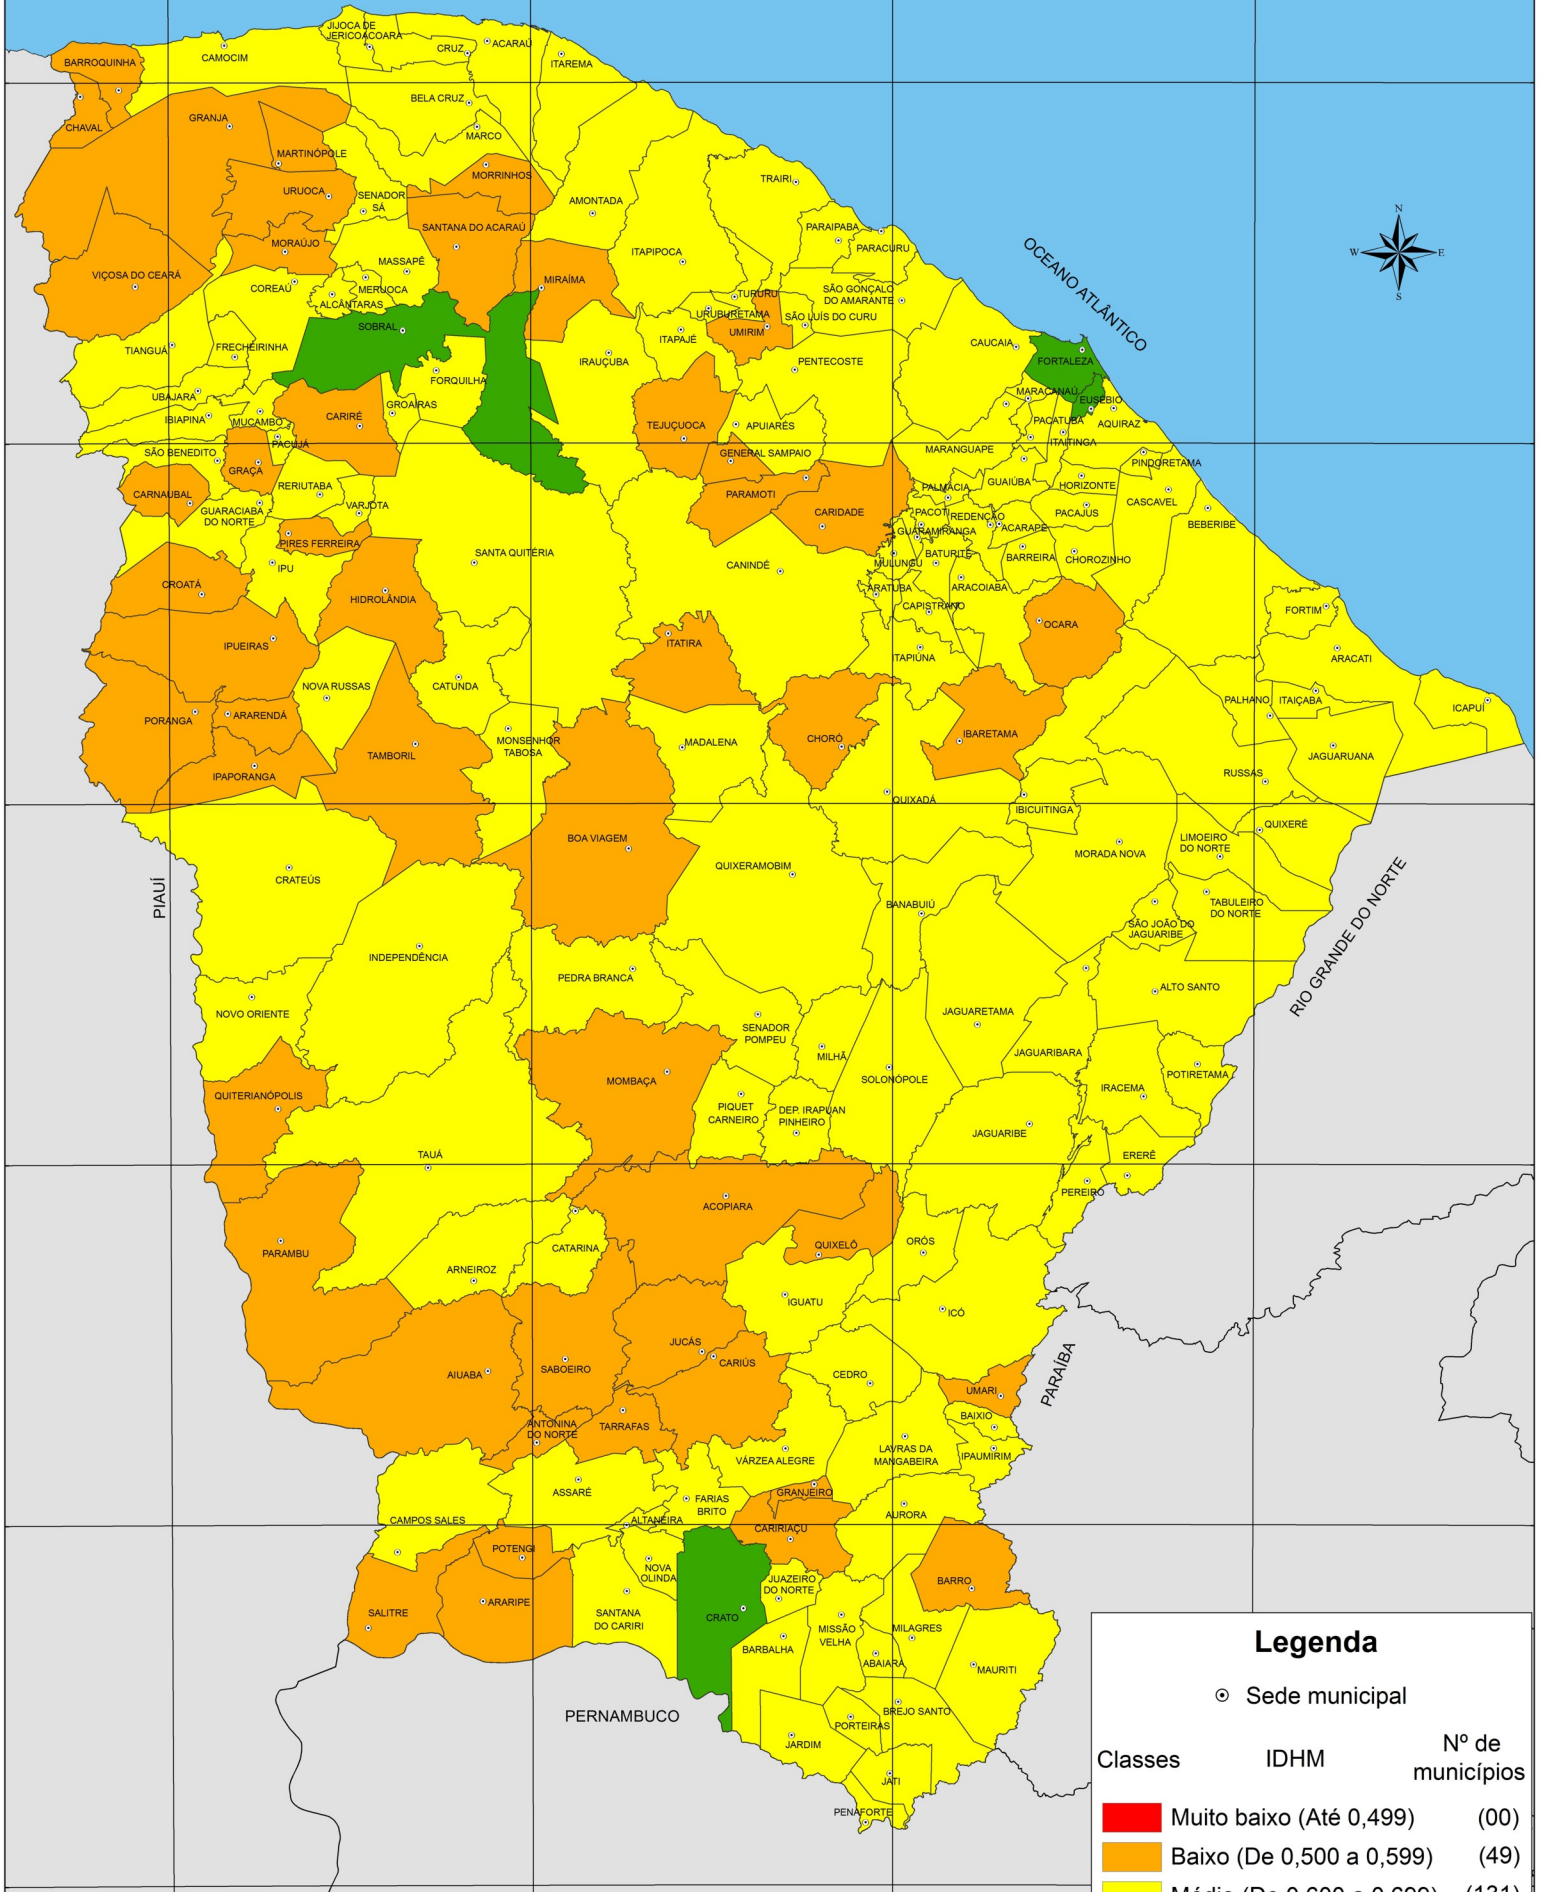

ÍNDICE DE DESENVOLVIMENTO HUMANO MUNICIPAL (IDHM) - 2010

Legenda

⊙ Sede municipal

Classes	IDHM	Nº de municípios
■	Muito baixo (Até 0,499)	(00)
■	Baixo (De 0,500 a 0,599)	(49)
■	Médio (De 0,600 a 0,699)	(131)
■	Alto (De 0,700 a 0,799)	(04)
■	Muito alto (Acima de 0,800)	(00)