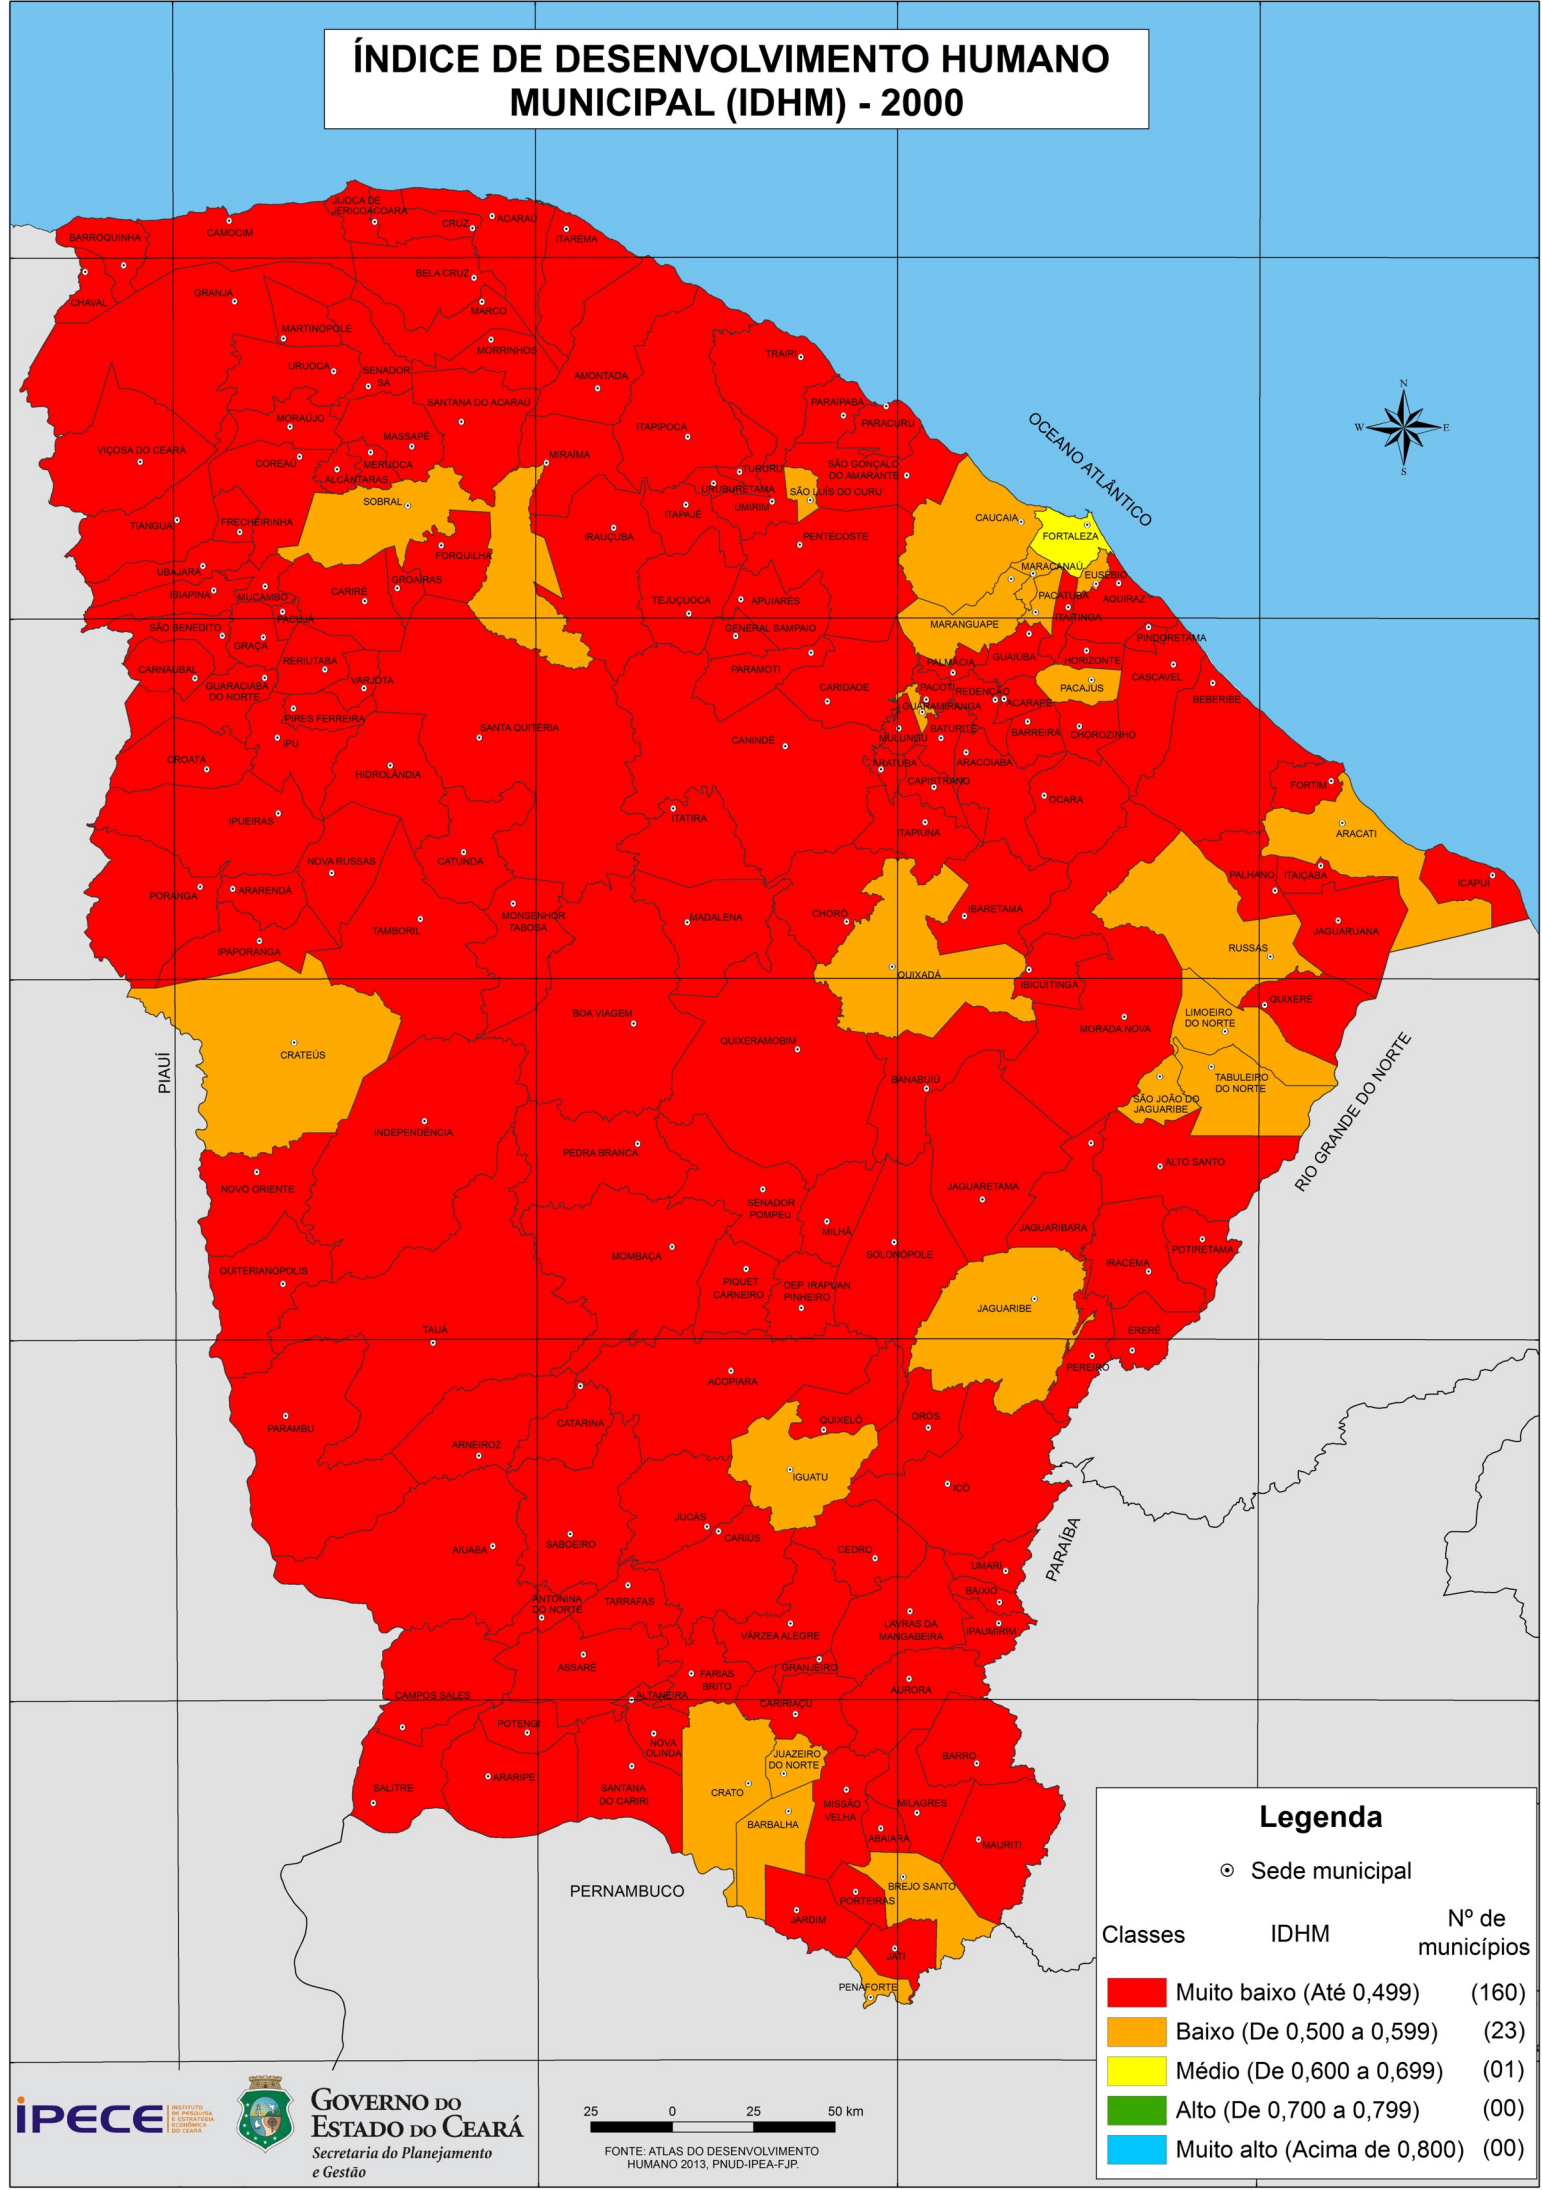

ÍNDICE DE DESENVOLVIMENTO HUMANO MUNICIPAL (IDHM) - 2000

Legenda

⊙ Sede municipal

Classes	IDHM	Nº de municípios
■	Muito baixo (Até 0,499)	(160)
■	Baixo (De 0,500 a 0,599)	(23)
■	Médio (De 0,600 a 0,699)	(01)
■	Alto (De 0,700 a 0,799)	(00)
■	Muito alto (Acima de 0,800)	(00)