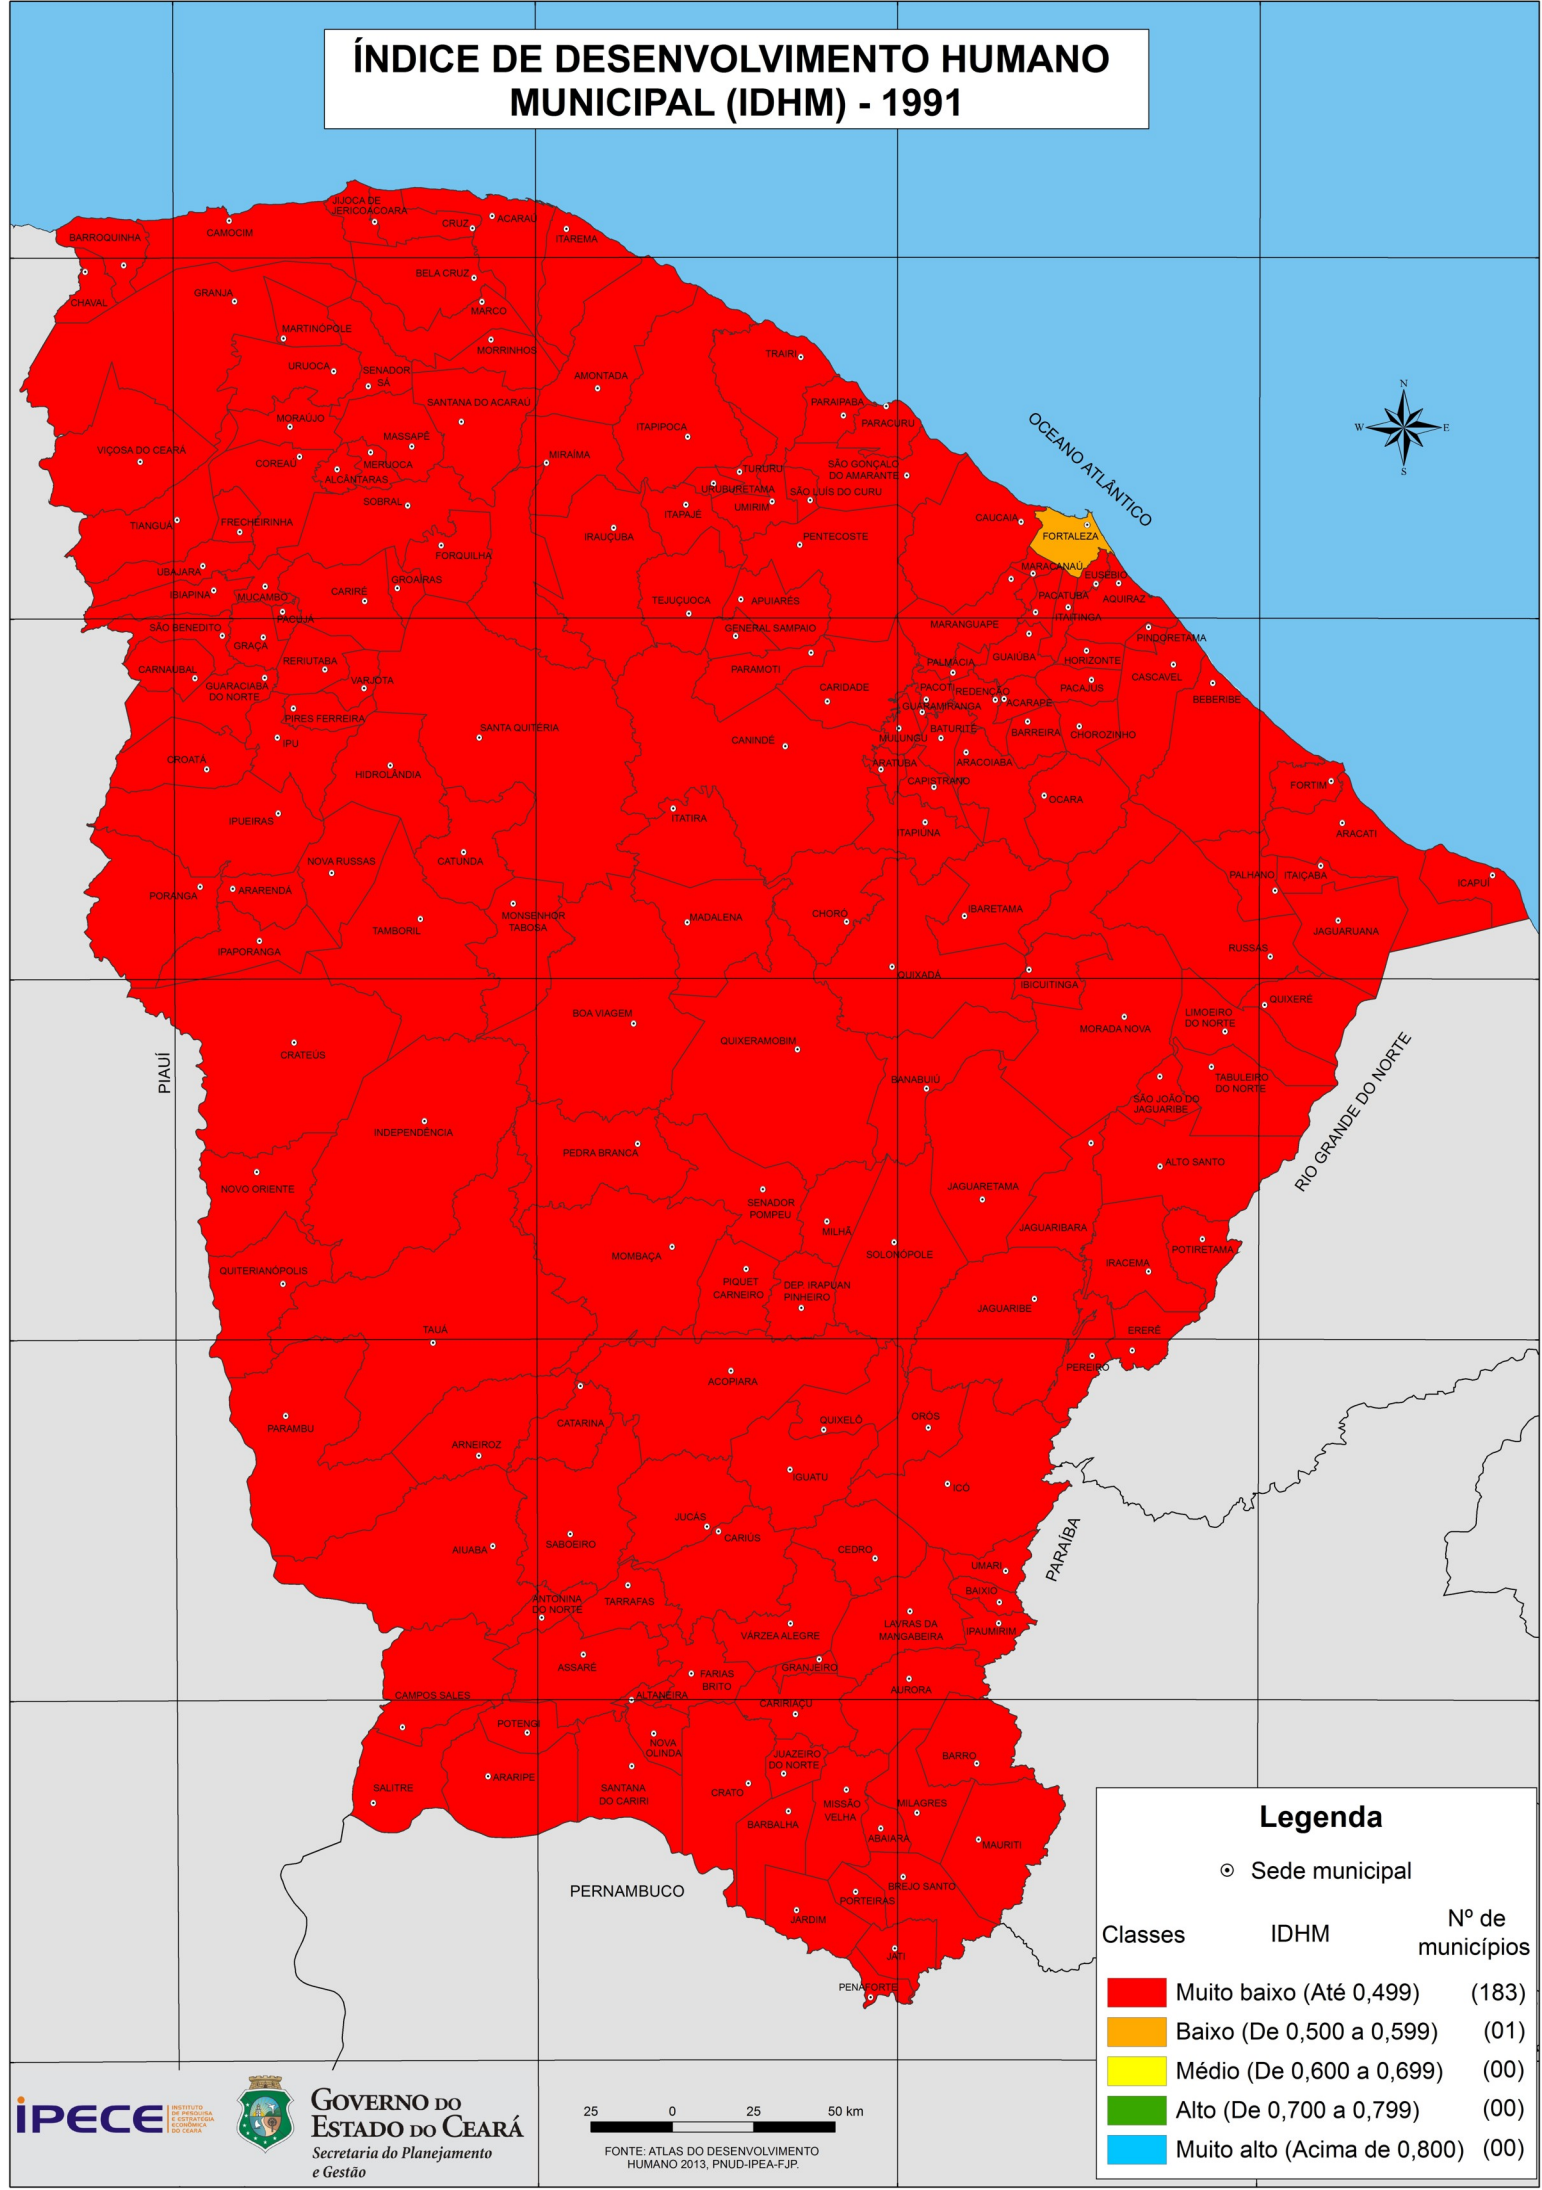

ÍNDICE DE DESENVOLVIMENTO HUMANO MUNICIPAL (IDHM) - 1991

Legenda

⊙ Sede municipal

| Classes | IDHM | Nº de municípios |
|---|-----------------------------|------------------|
| ■ | Muito baixo (Até 0,499) | (183) |
| ■ | Baixo (De 0,500 a 0,599) | (01) |
| ■ | Médio (De 0,600 a 0,699) | (00) |
| ■ | Alto (De 0,700 a 0,799) | (00) |
| ■ | Muito alto (Acima de 0,800) | (00) |