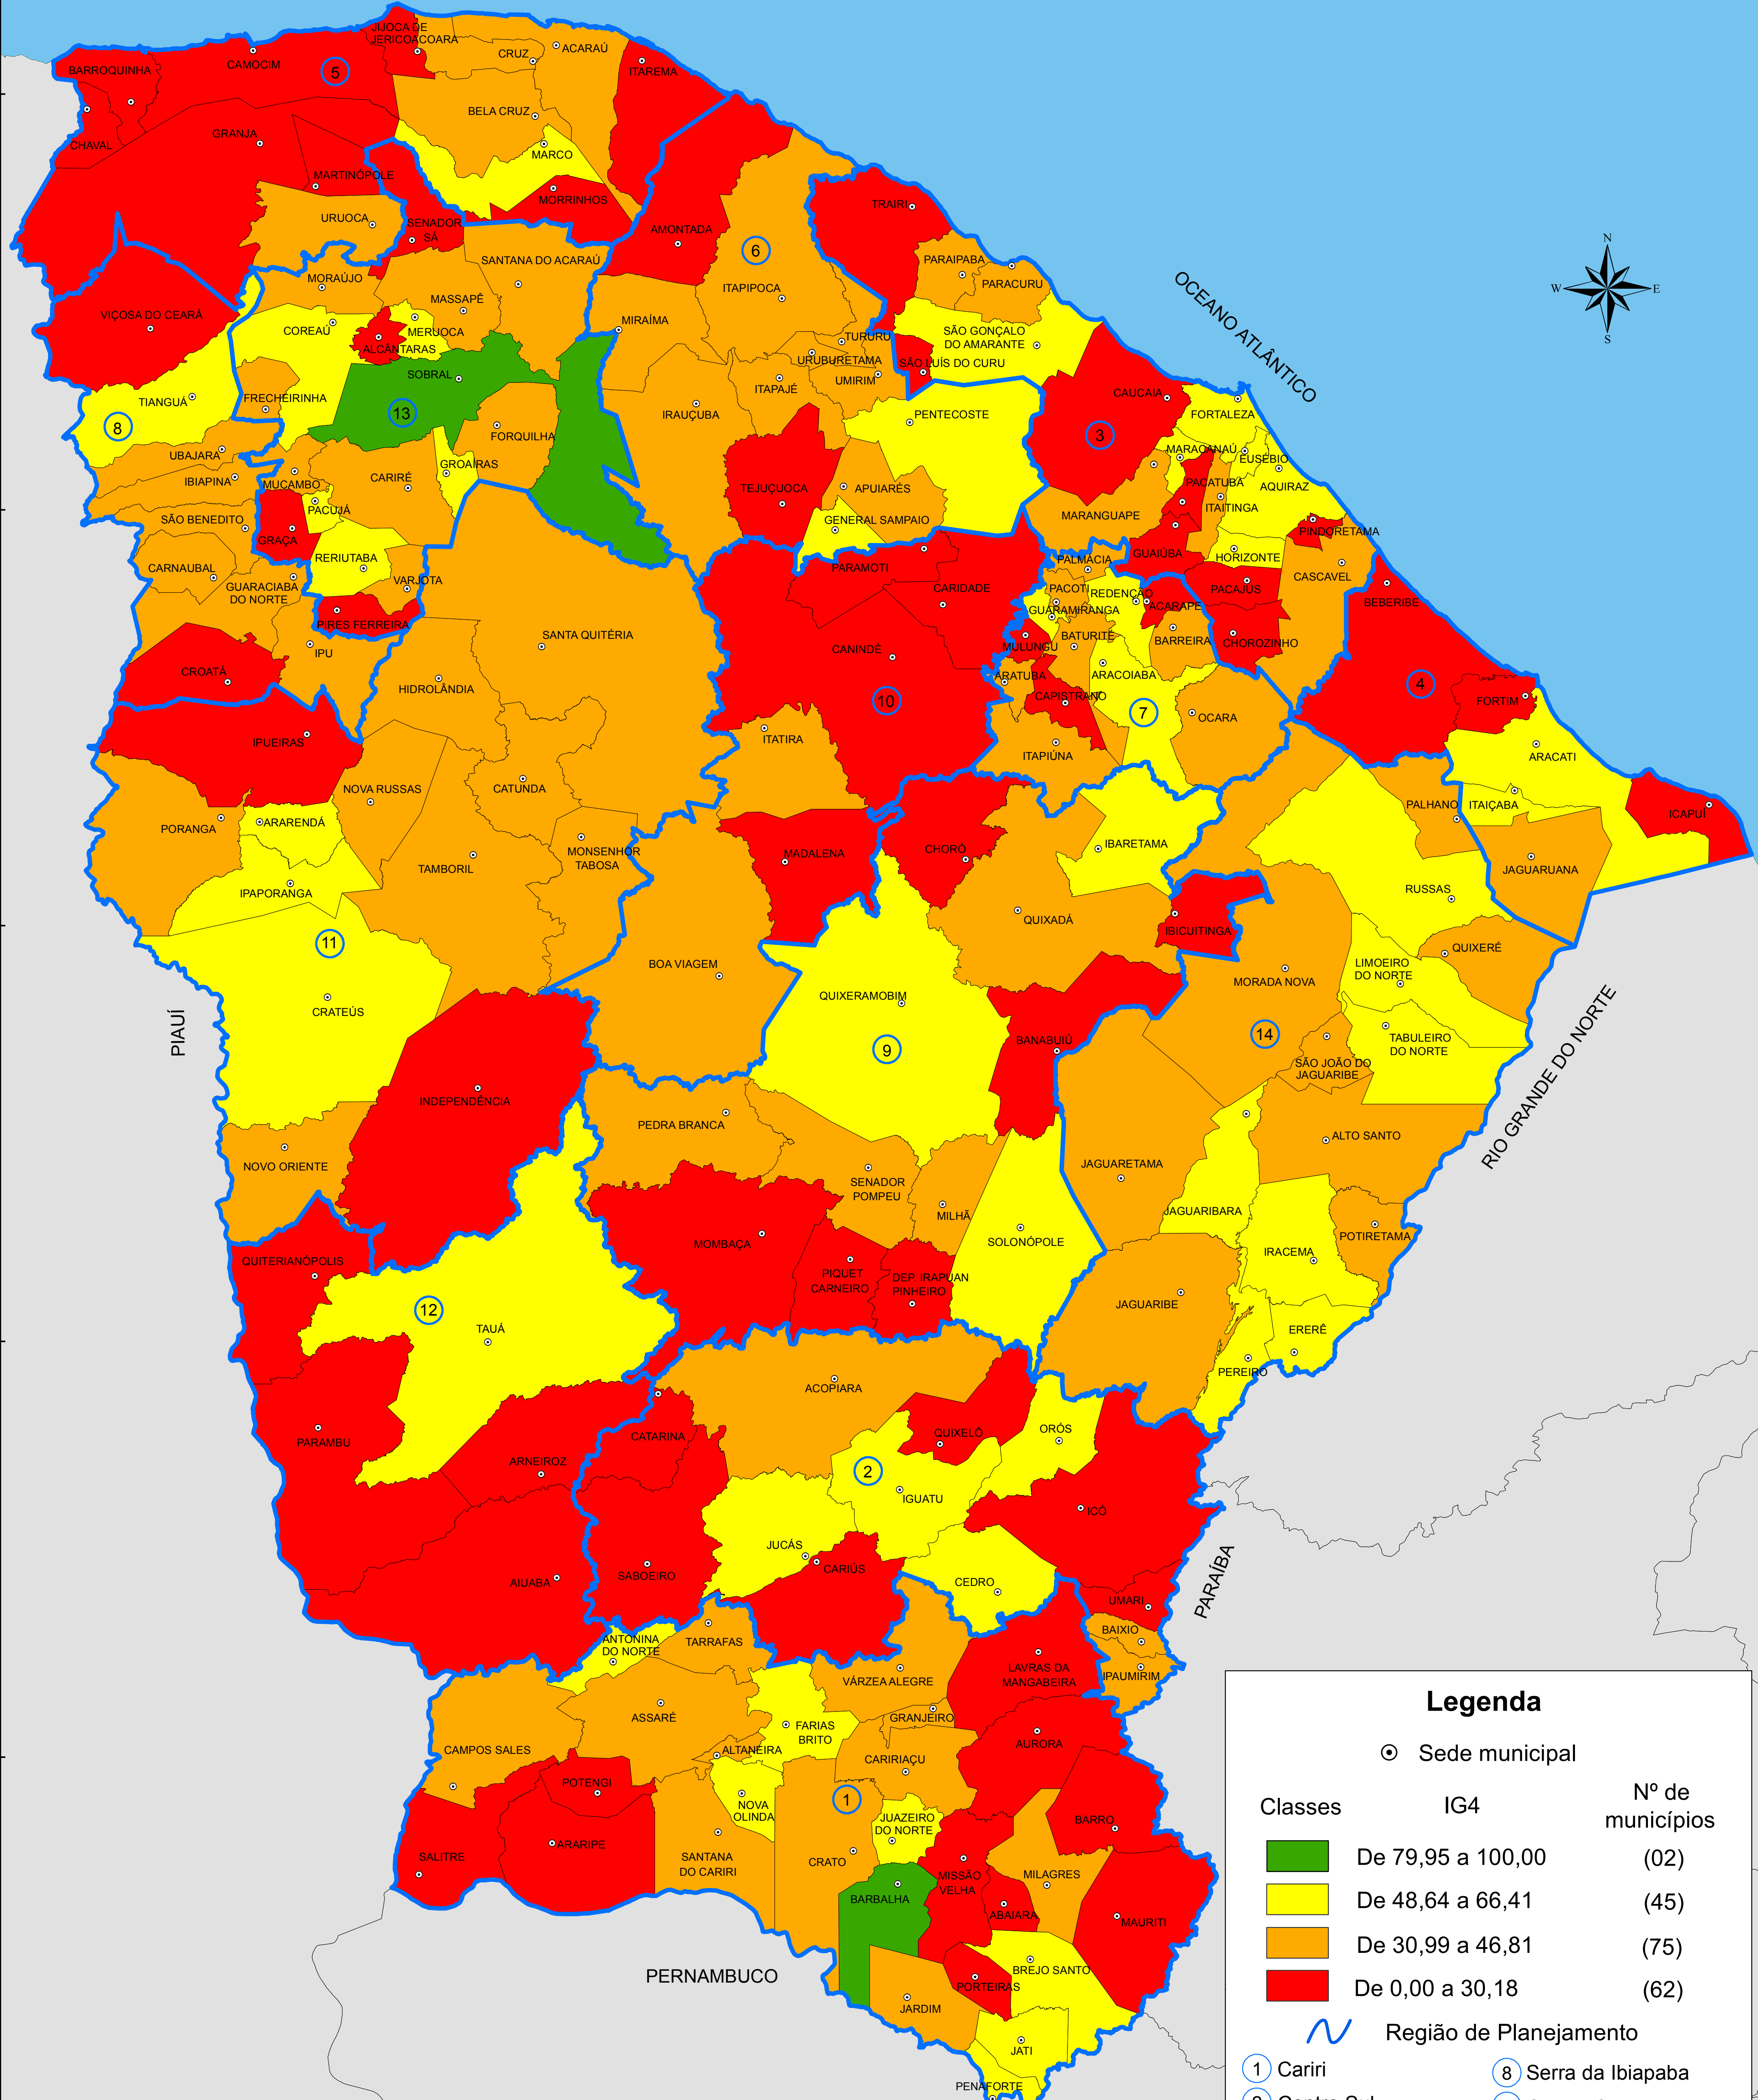

IG4 - INDICADORES SOCIAIS - 2017

Legenda

⊙ Sede municipal

Classes	IG4	Nº de municípios
	De 79,95 a 100,00	(02)
	De 48,64 a 66,41	(45)
	De 30,99 a 46,81	(75)
	De 0,00 a 30,18	(62)

Região de Planejamento

- | | |
|----------------------------------|-----------------------|
| ① Cariri | ⑧ Serra da Ibiapaba |
| ② Centro Sul | ⑨ Sertão Central |
| ③ Grande Fortaleza | ⑩ Sertão de Canindé |
| ④ Litoral Leste | ⑪ Sertão dos Crateús |
| ⑤ Litoral Norte | ⑫ Sertão dos Inhamuns |
| ⑥ Litoral Oeste/
Vale do Curu | ⑬ Sertão de Sobral |
| ⑦ Maciço de Baturité | ⑭ Vale do Jaguaribe |