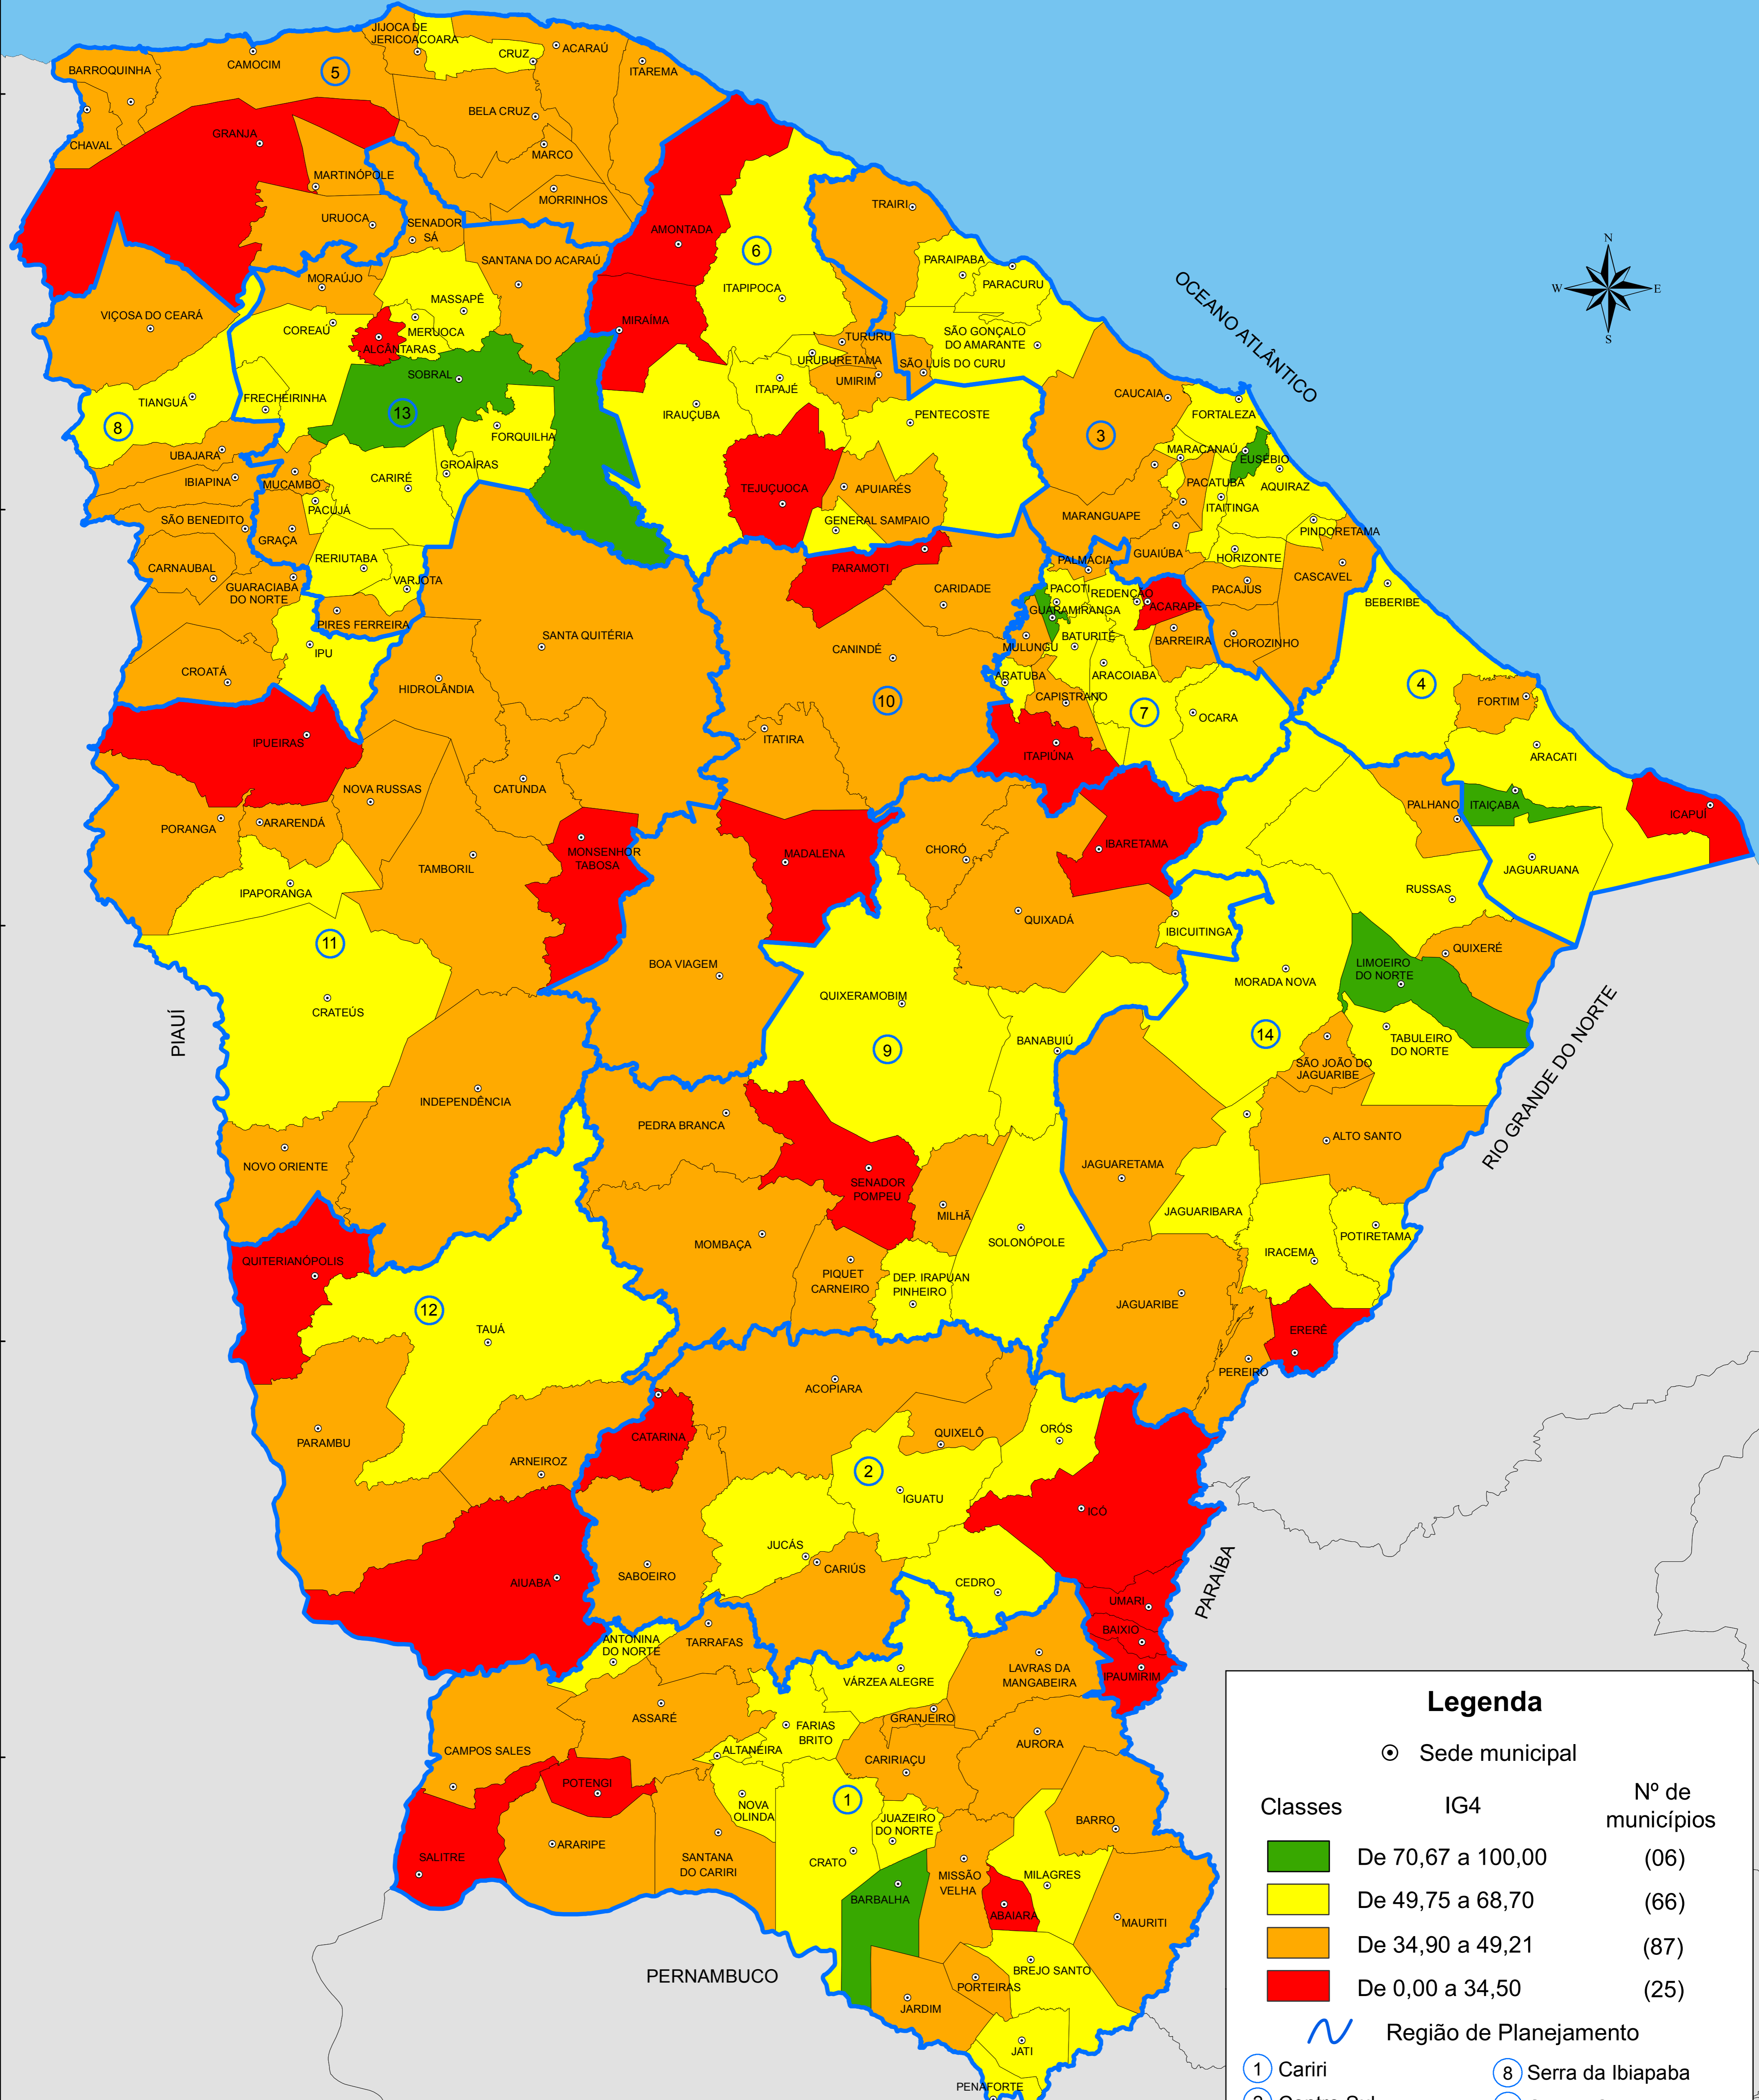

IG4 - INDICADORES SOCIAIS - 2016

Legenda

⊙ Sede municipal

| Classes | IG4 | Nº de municípios |
|---------------------------------------|-------------------|------------------|
| ■ | De 70,67 a 100,00 | (06) |
| ■ | De 49,75 a 68,70 | (66) |
| ■ | De 34,90 a 49,21 | (87) |
| ■ | De 0,00 a 34,50 | (25) |

~ Região de Planejamento

| | |
|----------------------------------|-----------------------|
| ① Cariri | ⑧ Serra da Ibiapaba |
| ② Centro Sul | ⑨ Sertão Central |
| ③ Grande Fortaleza | ⑩ Sertão de Canindé |
| ④ Litoral Leste | ⑪ Sertão dos Crateús |
| ⑤ Litoral Norte | ⑫ Sertão dos Inhamuns |
| ⑥ Litoral Oeste/ Vale do Curu | ⑬ Sertão de Sobral |
| ⑦ Maciço de Baturité | ⑭ Vale do Jaguaribe |