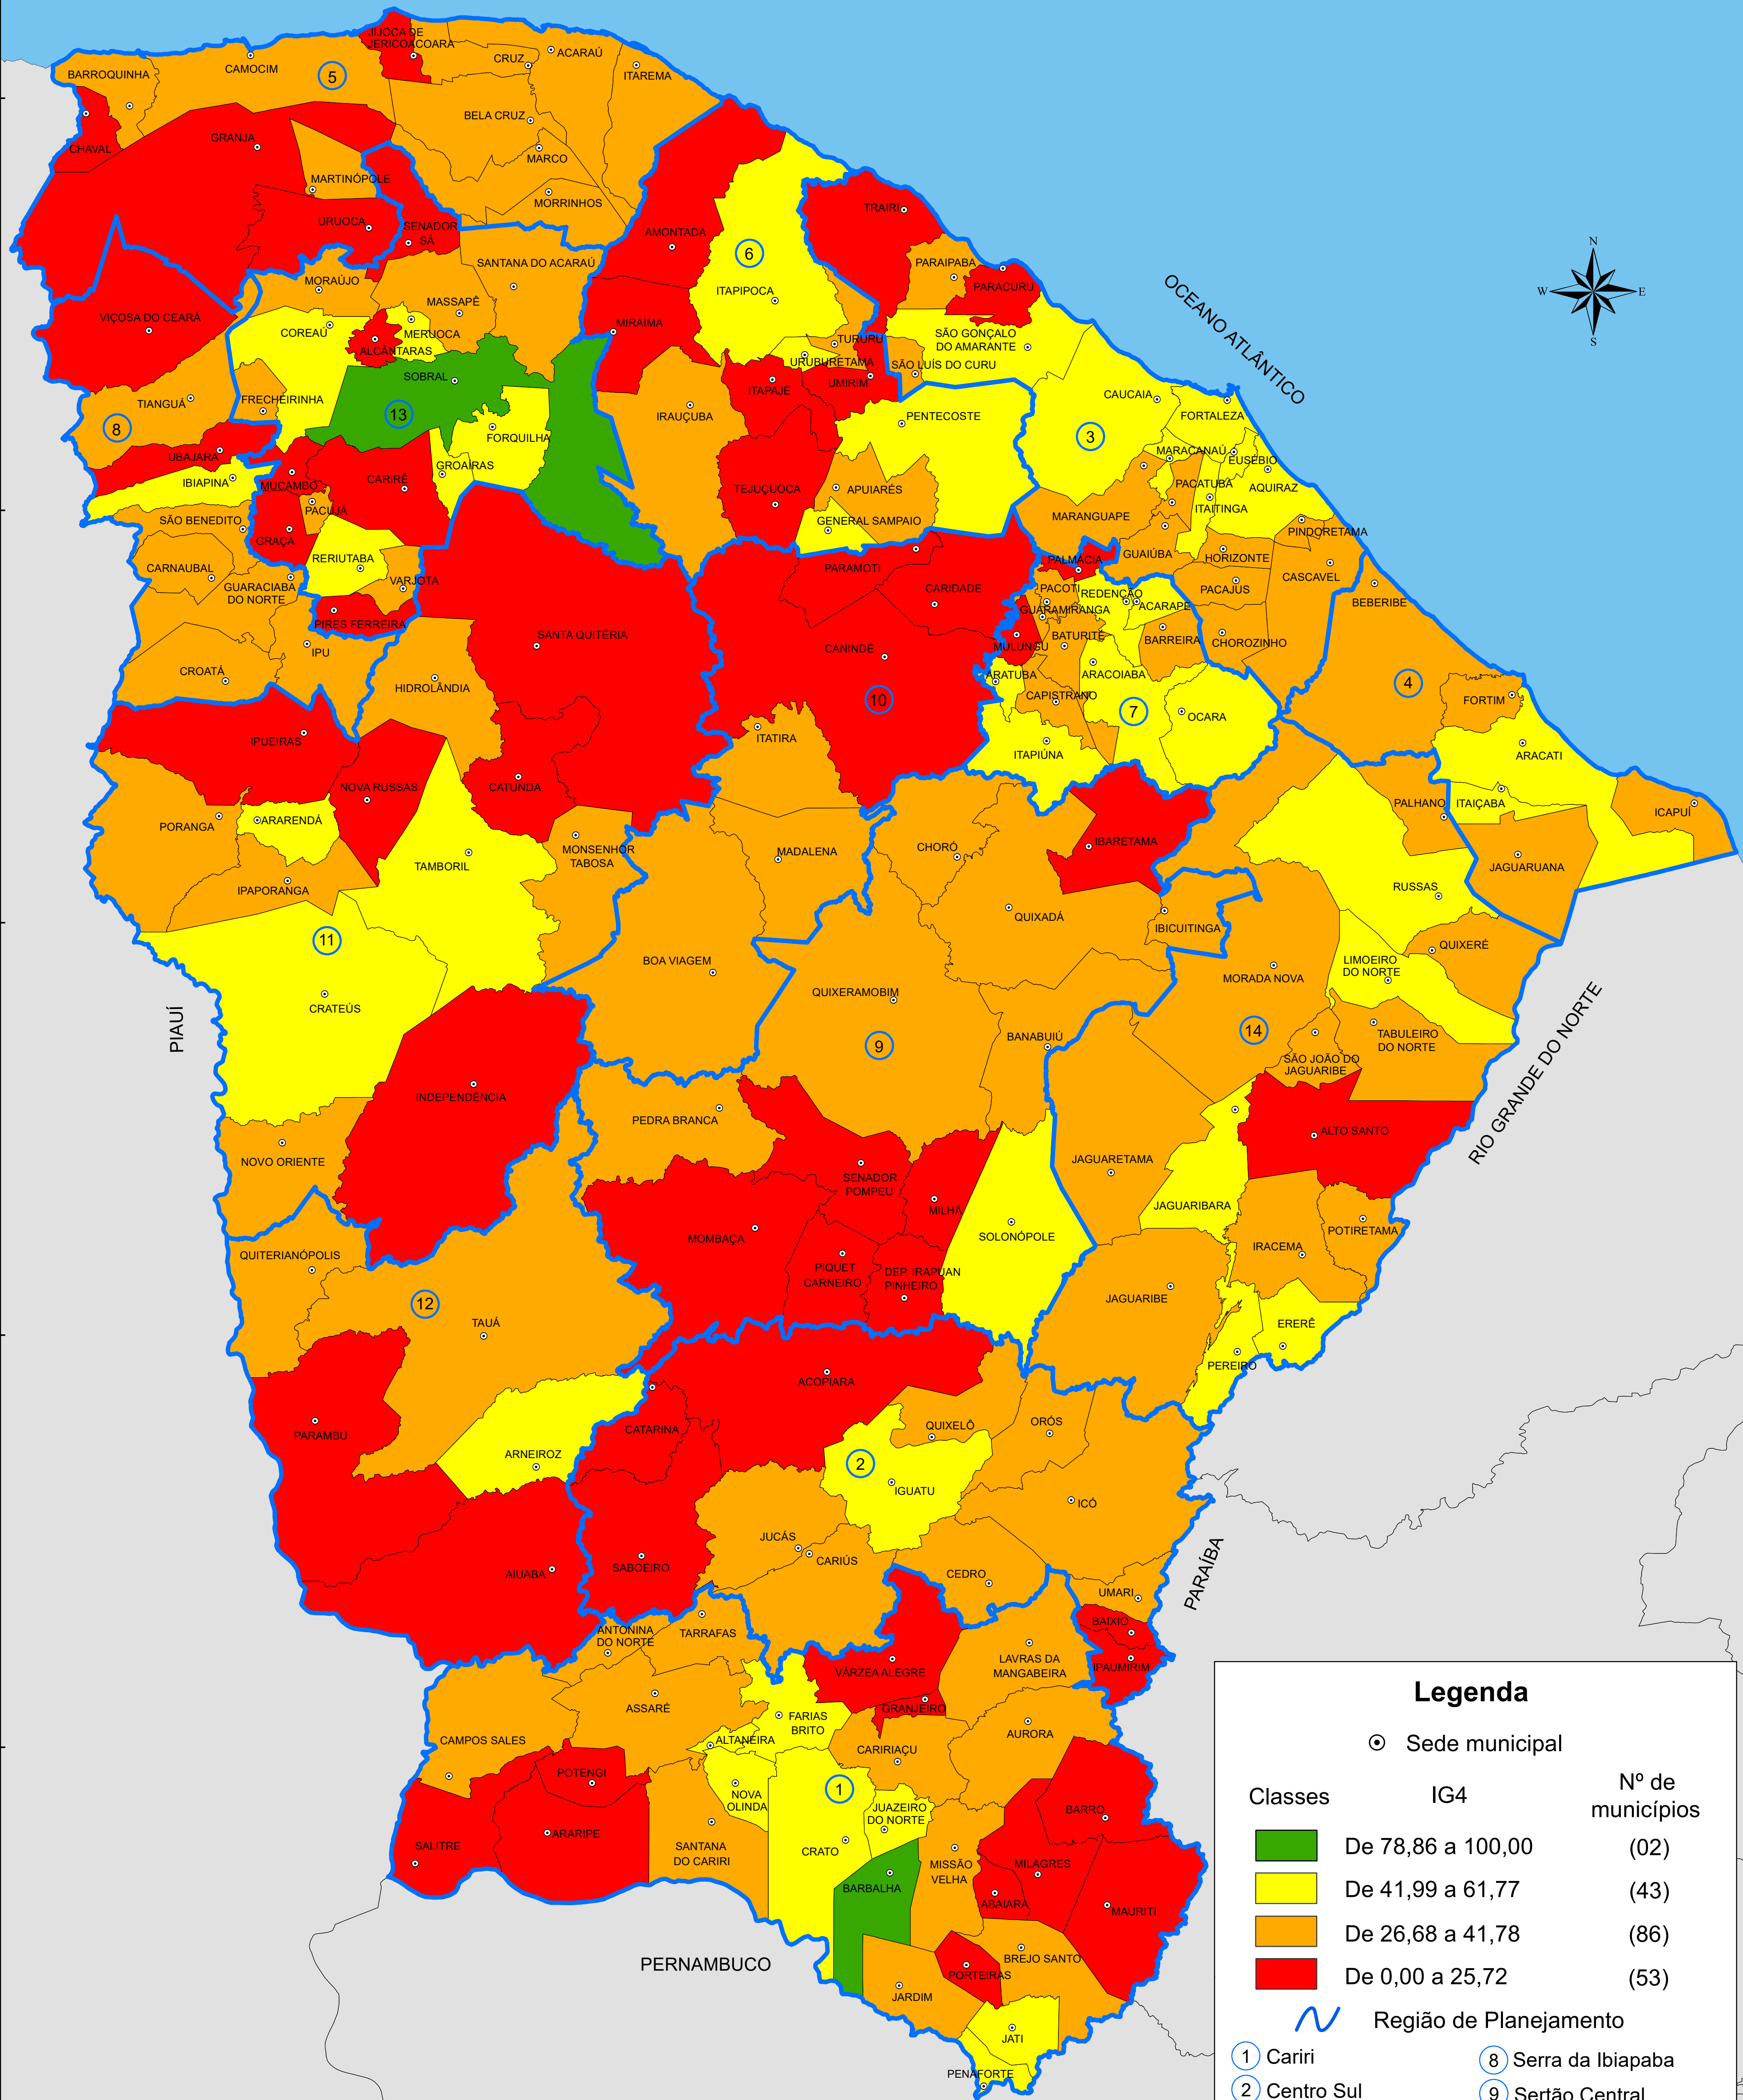

IG4 - INDICADORES SOCIAIS - 2014

Legenda

⊙ Sede municipal

Classes	IG4	Nº de municípios
■	De 78,86 a 100,00	(02)
■	De 41,99 a 61,77	(43)
■	De 26,68 a 41,78	(86)
■	De 0,00 a 25,72	(53)

~ Região de Planejamento

1 Cariri	8 Serra da Ibiapaba
2 Centro Sul	9 Sertão Central
3 Grande Fortaleza	10 Sertão de Canindé
4 Litoral Leste	11 Sertão dos Crateús
5 Litoral Norte	12 Sertão dos Inhamuns
6 Litoral Oeste/ Vale do Curu	13 Sertão de Sobral
7 Maciço de Baturité	14 Vale do Jaguaribe