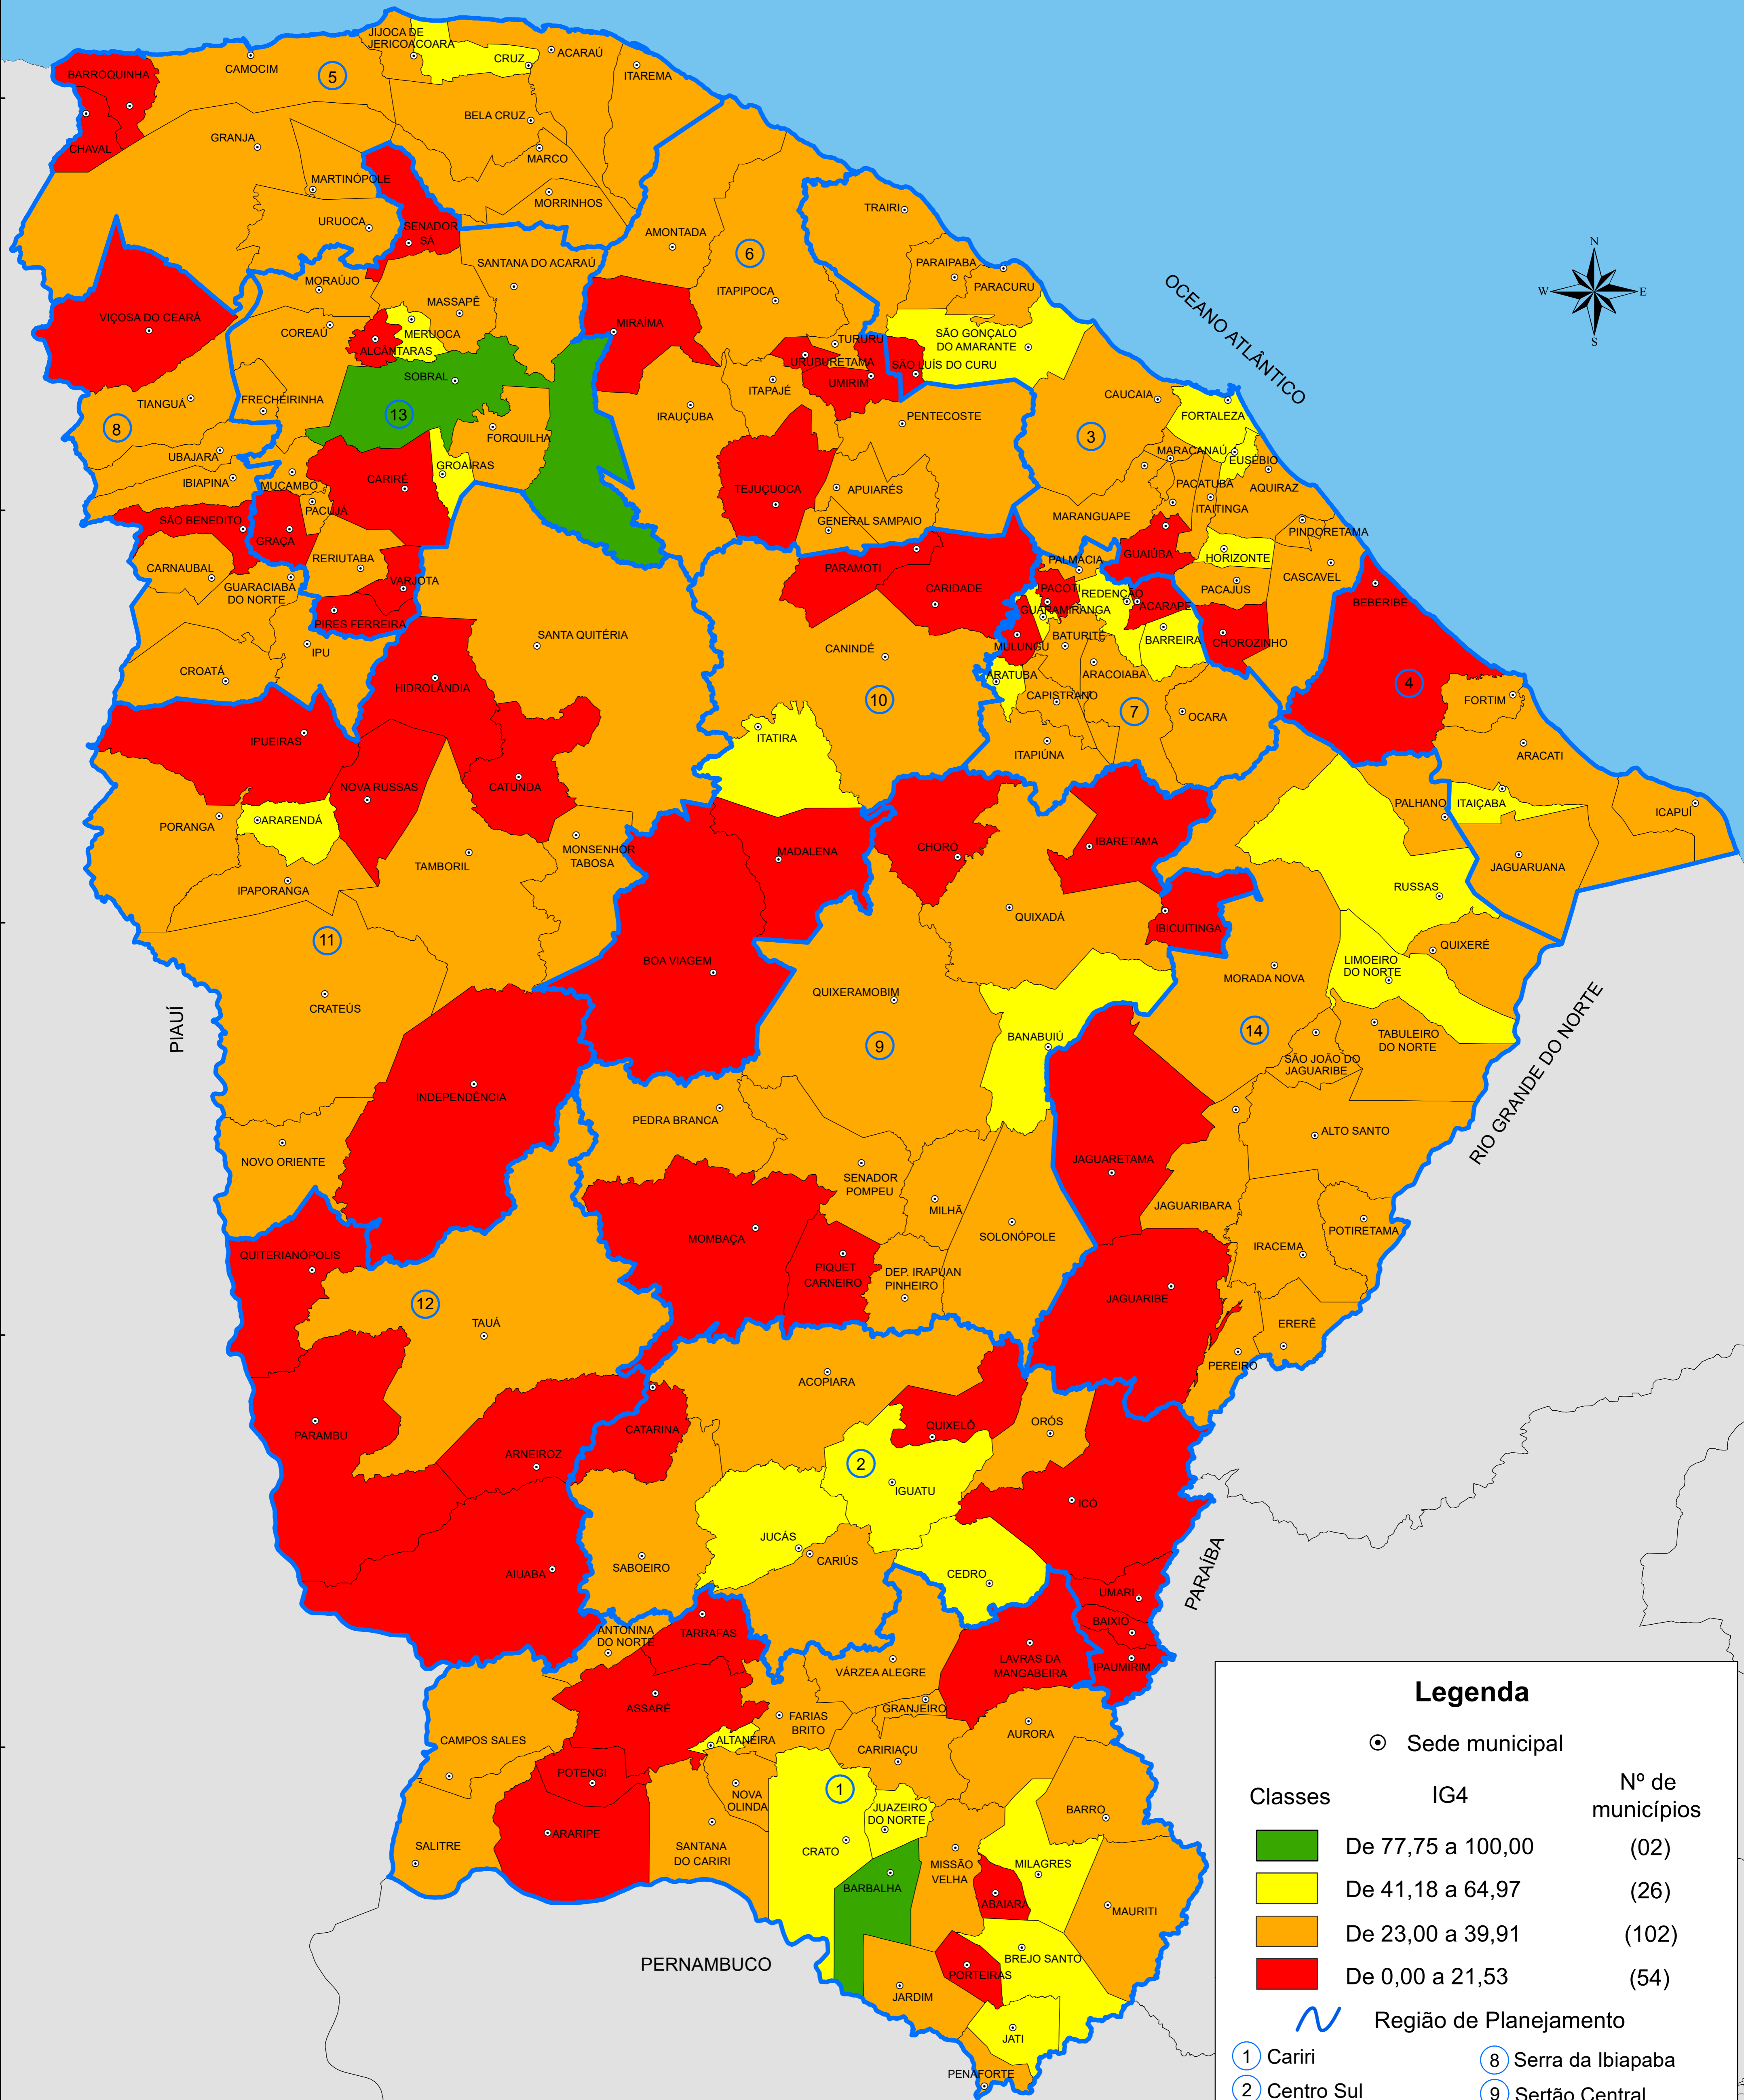

IG4 - INDICADORES SOCIAIS - 2012

Legenda

⊙ Sede municipal

Classes	IG4	Nº de municípios
■	De 77,75 a 100,00	(02)
■	De 41,18 a 64,97	(26)
■	De 23,00 a 39,91	(102)
■	De 0,00 a 21,53	(54)

~ Região de Planejamento

- ① Cariri
- ② Centro Sul
- ③ Grande Fortaleza
- ④ Litoral Leste
- ⑤ Litoral Norte
- ⑥ Litoral Oeste/ Vale do Curu
- ⑦ Maciço de Baturité
- ⑧ Serra da Ibiapaba
- ⑨ Sertão Central
- ⑩ Sertão de Canindé
- ⑪ Sertão dos Crateús
- ⑫ Sertão dos Inhamuns
- ⑬ Sertão de Sobral
- ⑭ Vale do Jaguaribe