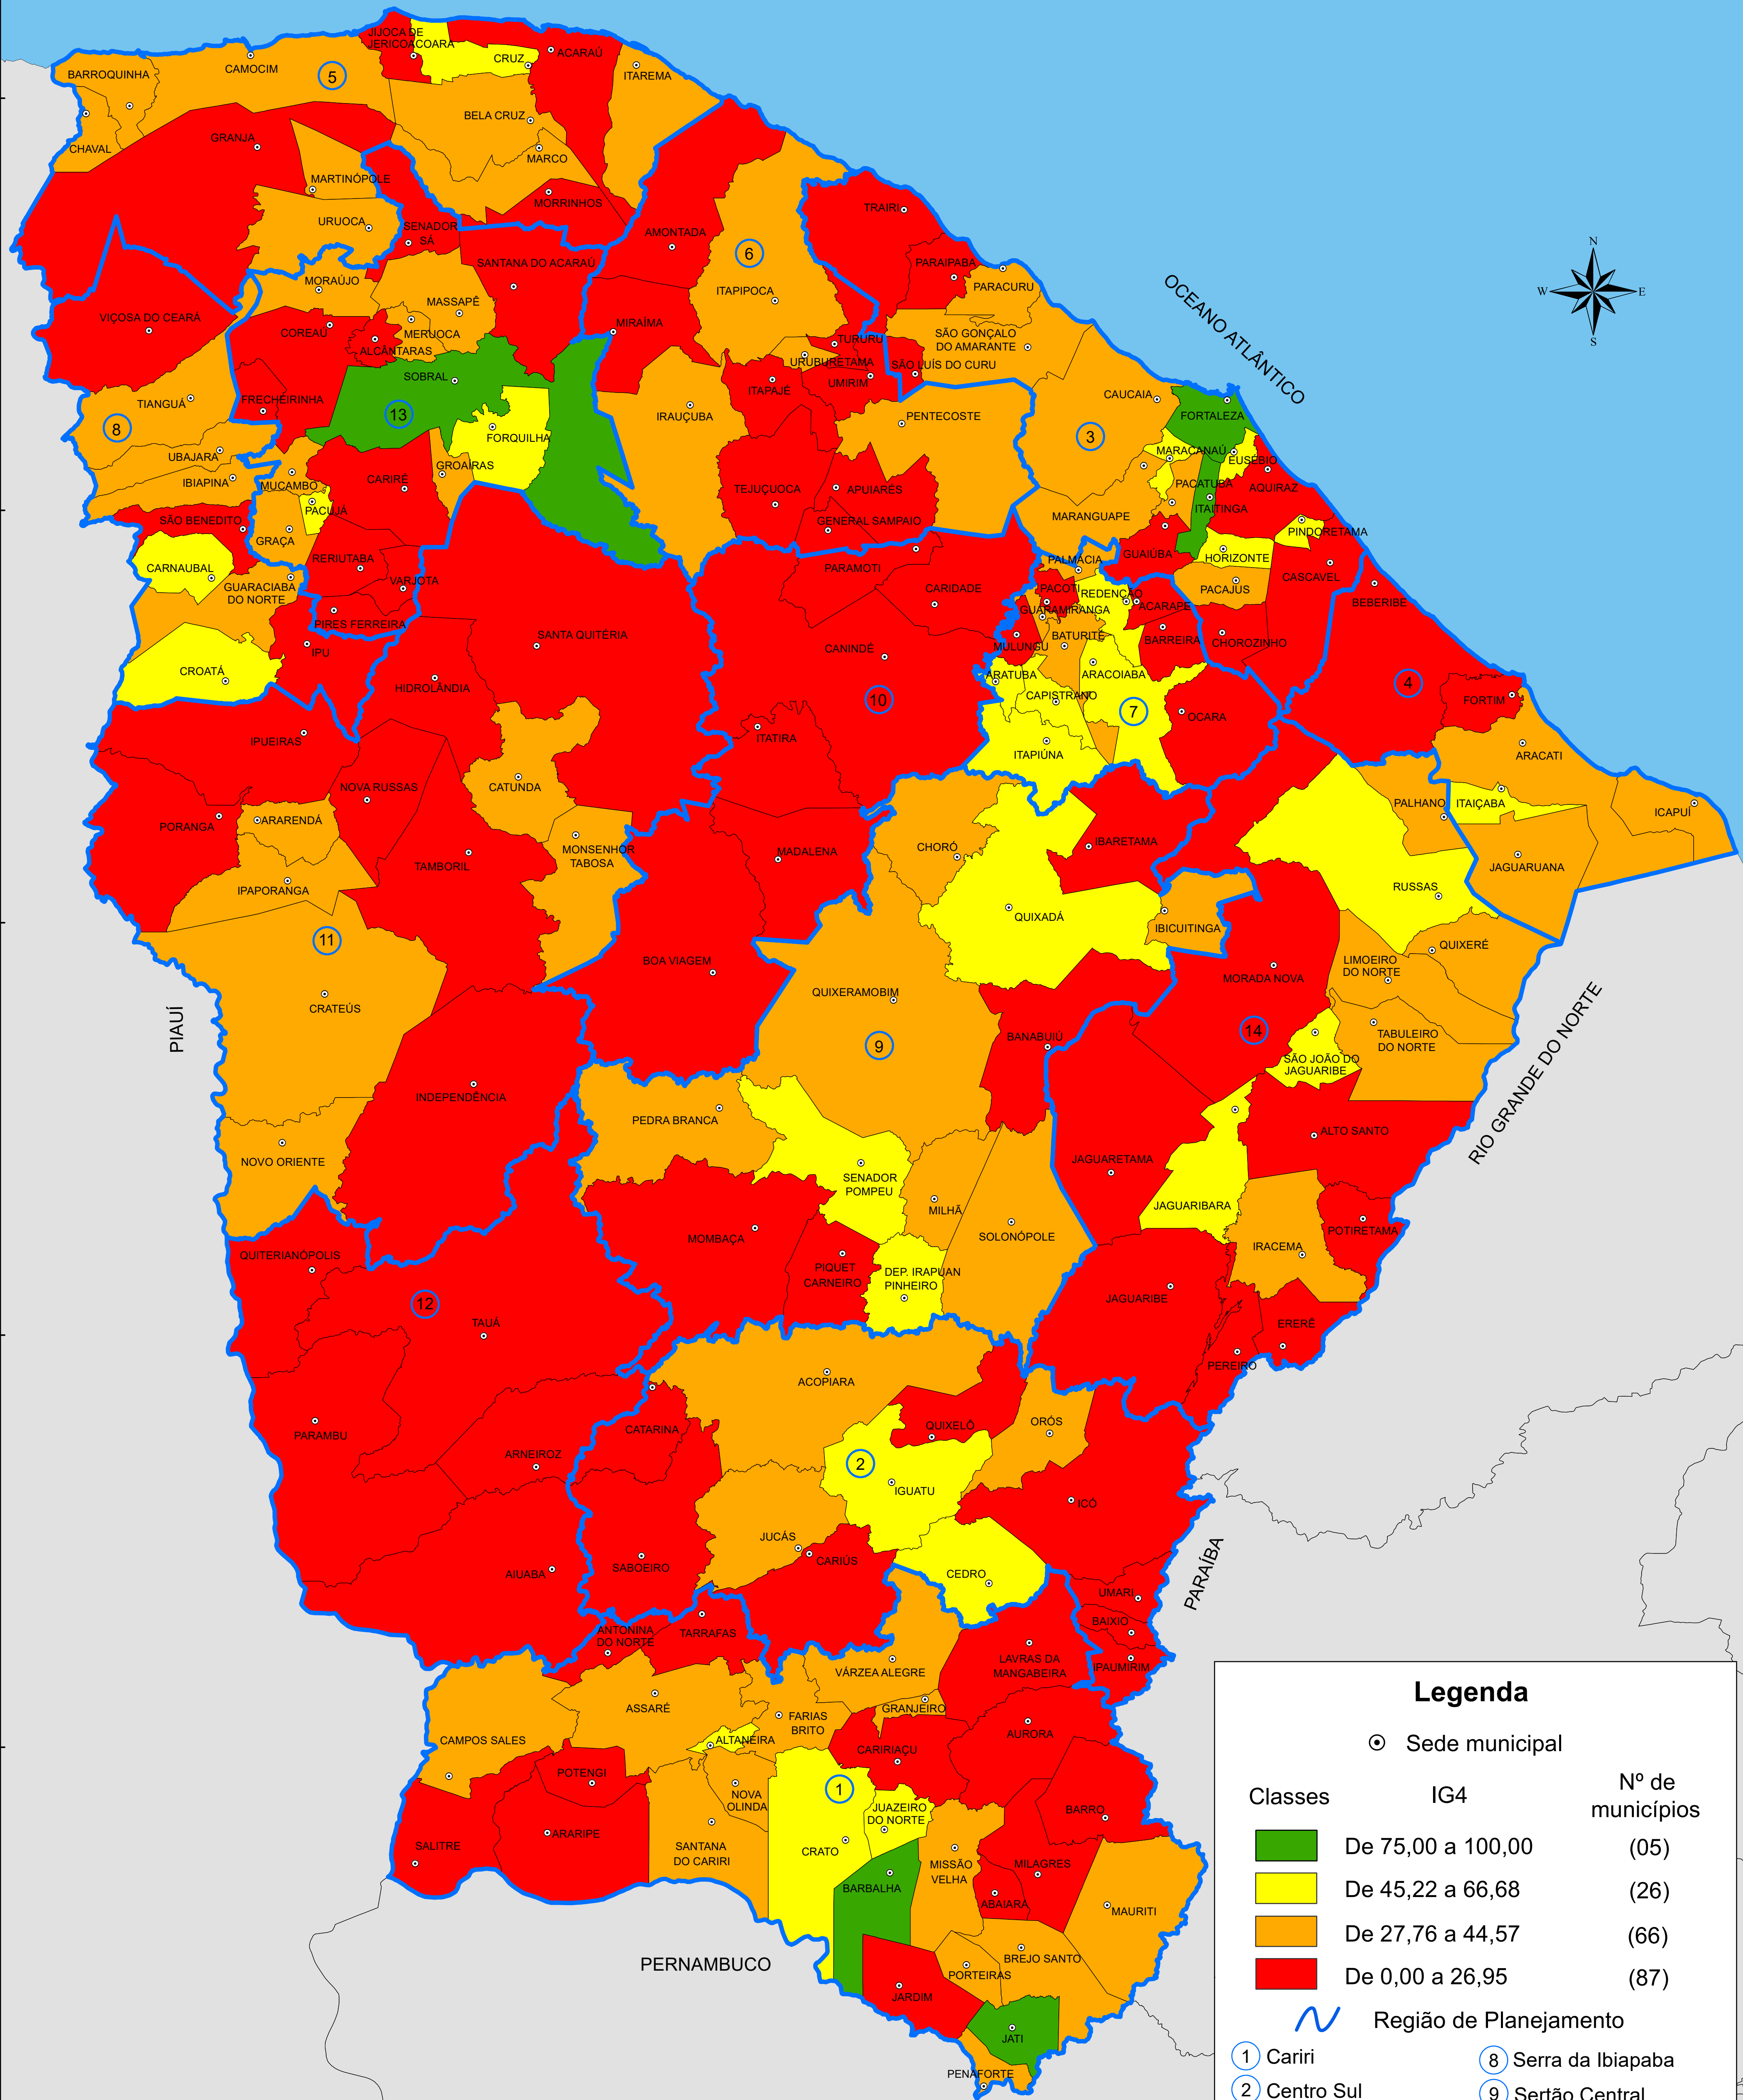

IG4 - INDICADORES SOCIAIS - 2010

Legenda

⊙ Sede municipal

Classes	IG4	Nº de municípios
	De 75,00 a 100,00	(05)
	De 45,22 a 66,68	(26)
	De 27,76 a 44,57	(66)
	De 0,00 a 26,95	(87)

~ Região de Planejamento

① Cariri	⑧ Serra da Ibiapaba
② Centro Sul	⑨ Sertão Central
③ Grande Fortaleza	⑩ Sertão de Canindé
④ Litoral Leste	⑪ Sertão dos Crateús
⑤ Litoral Norte	⑫ Sertão dos Inhamuns
⑥ Litoral Oeste/ Vale do Curu	⑬ Sertão de Sobral
⑦ Maciço de Baturité	⑭ Vale do Jaguaribe