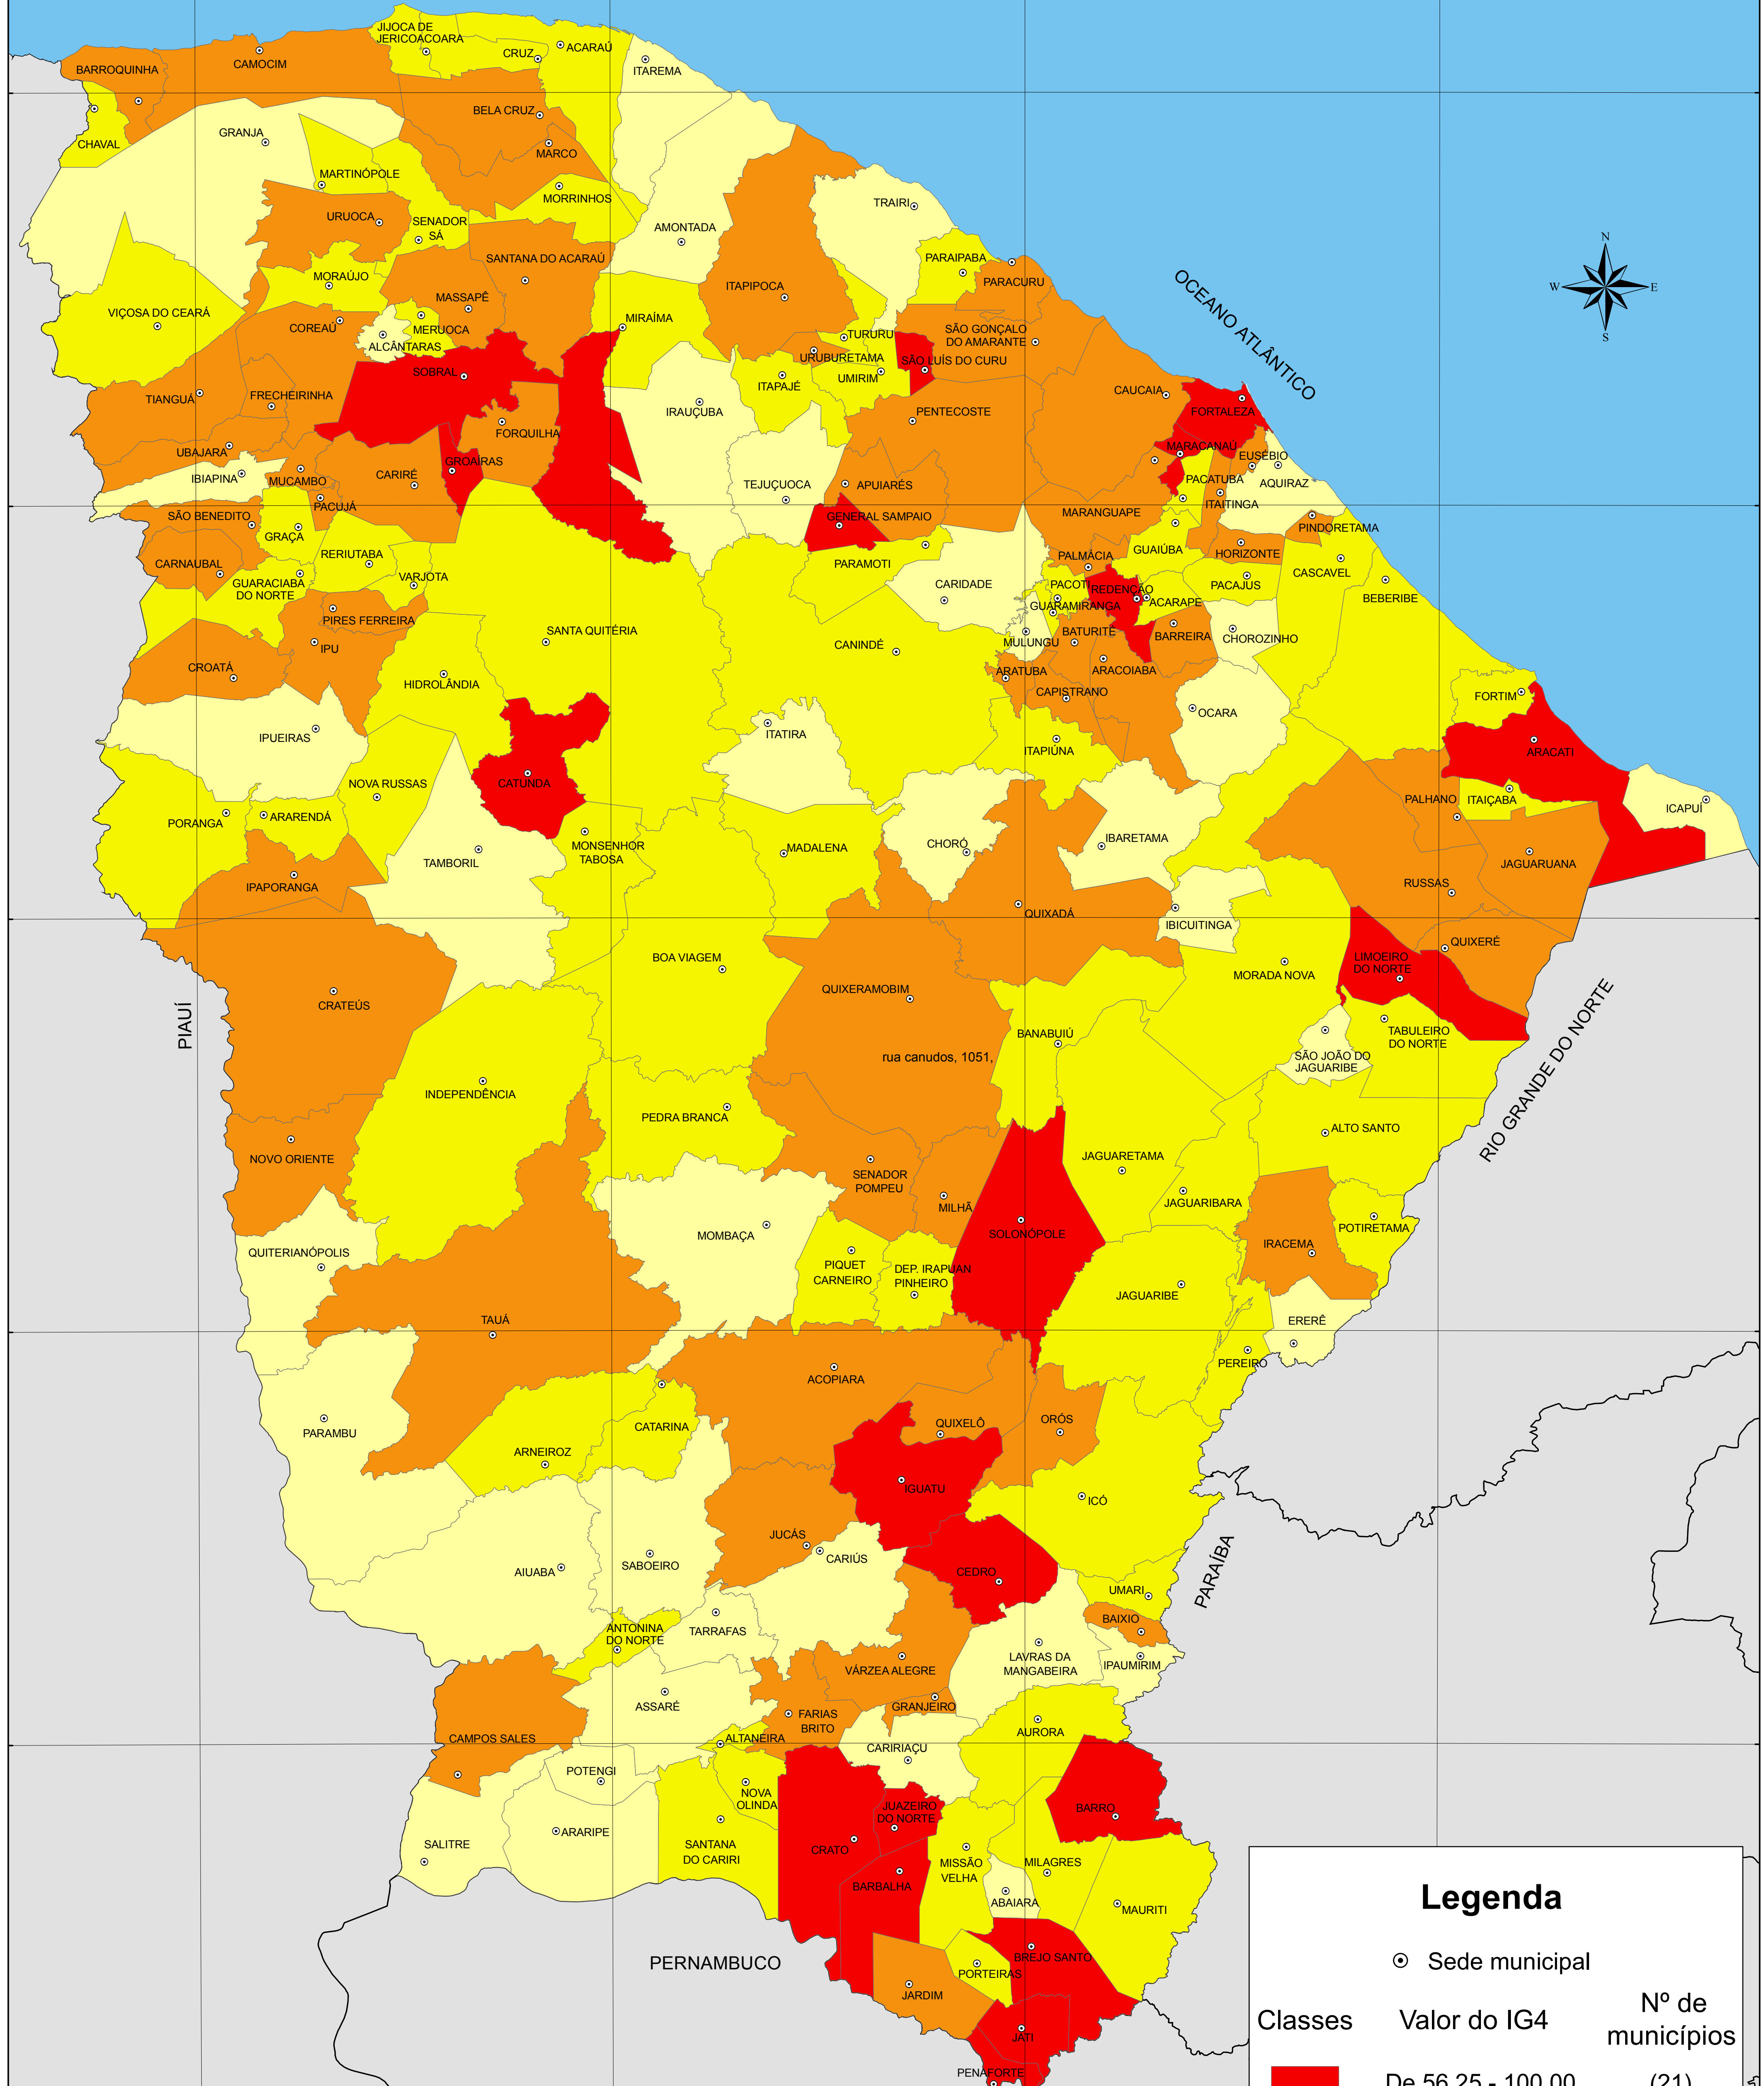

IG4 - INDICADORES SOCIAIS 2006

Legenda

Classes	Valor do IG4	Nº de municípios
	De 56,25 - 100,00	(21)
	De 39,14 - 56,24	(60)
	De 24,68 - 39,13	(66)
	De 0,00 - 24,67	(37)