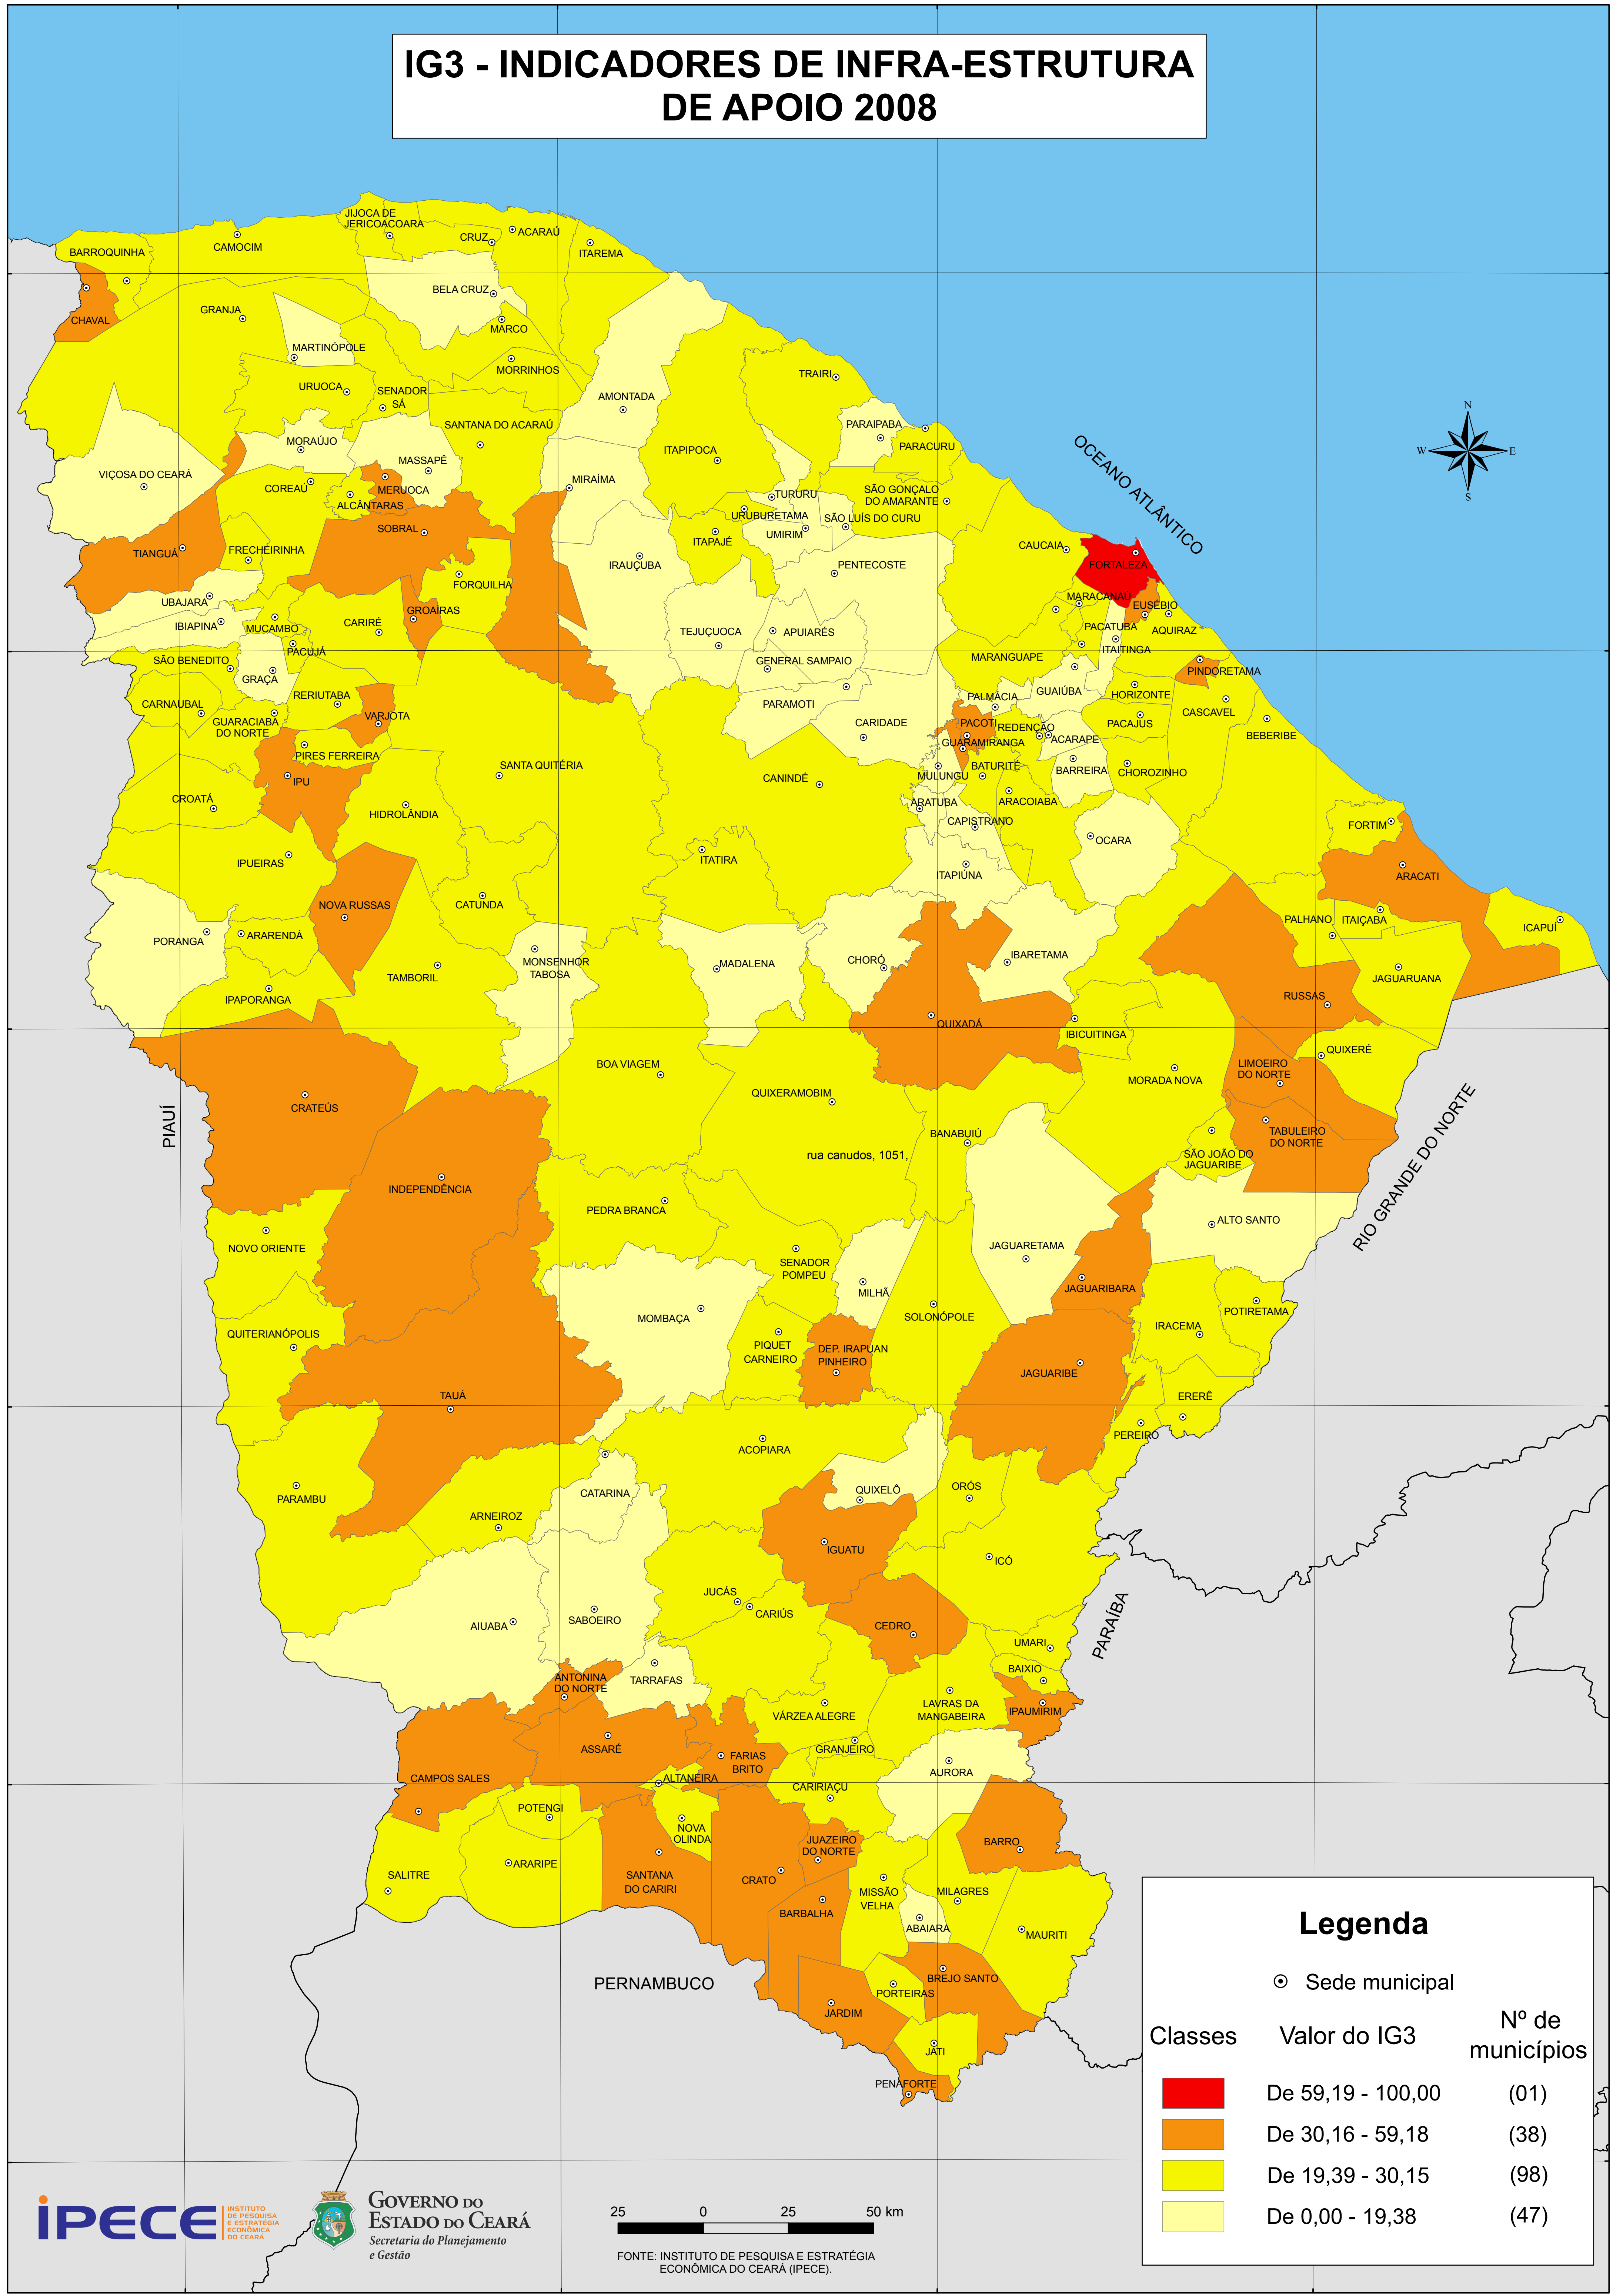

# IG3 - INDICADORES DE INFRA-ESTRUTURA DE APOIO 2008

**Legenda**

⊙ Sede municipal

Classes	Valor do IG3	Nº de municípios
<span style="display:inline-block; width:15px; height:15px; background-color:red; border:1px solid black;"></span>	De 59,19 - 100,00	(01)
<span style="display:inline-block; width:15px; height:15px; background-color:orange; border:1px solid black;"></span>	De 30,16 - 59,18	(38)
<span style="display:inline-block; width:15px; height:15px; background-color:yellow; border:1px solid black;"></span>	De 19,39 - 30,15	(98)
<span style="display:inline-block; width:15px; height:15px; background-color:lightyellow; border:1px solid black;"></span>	De 0,00 - 19,38	(47)