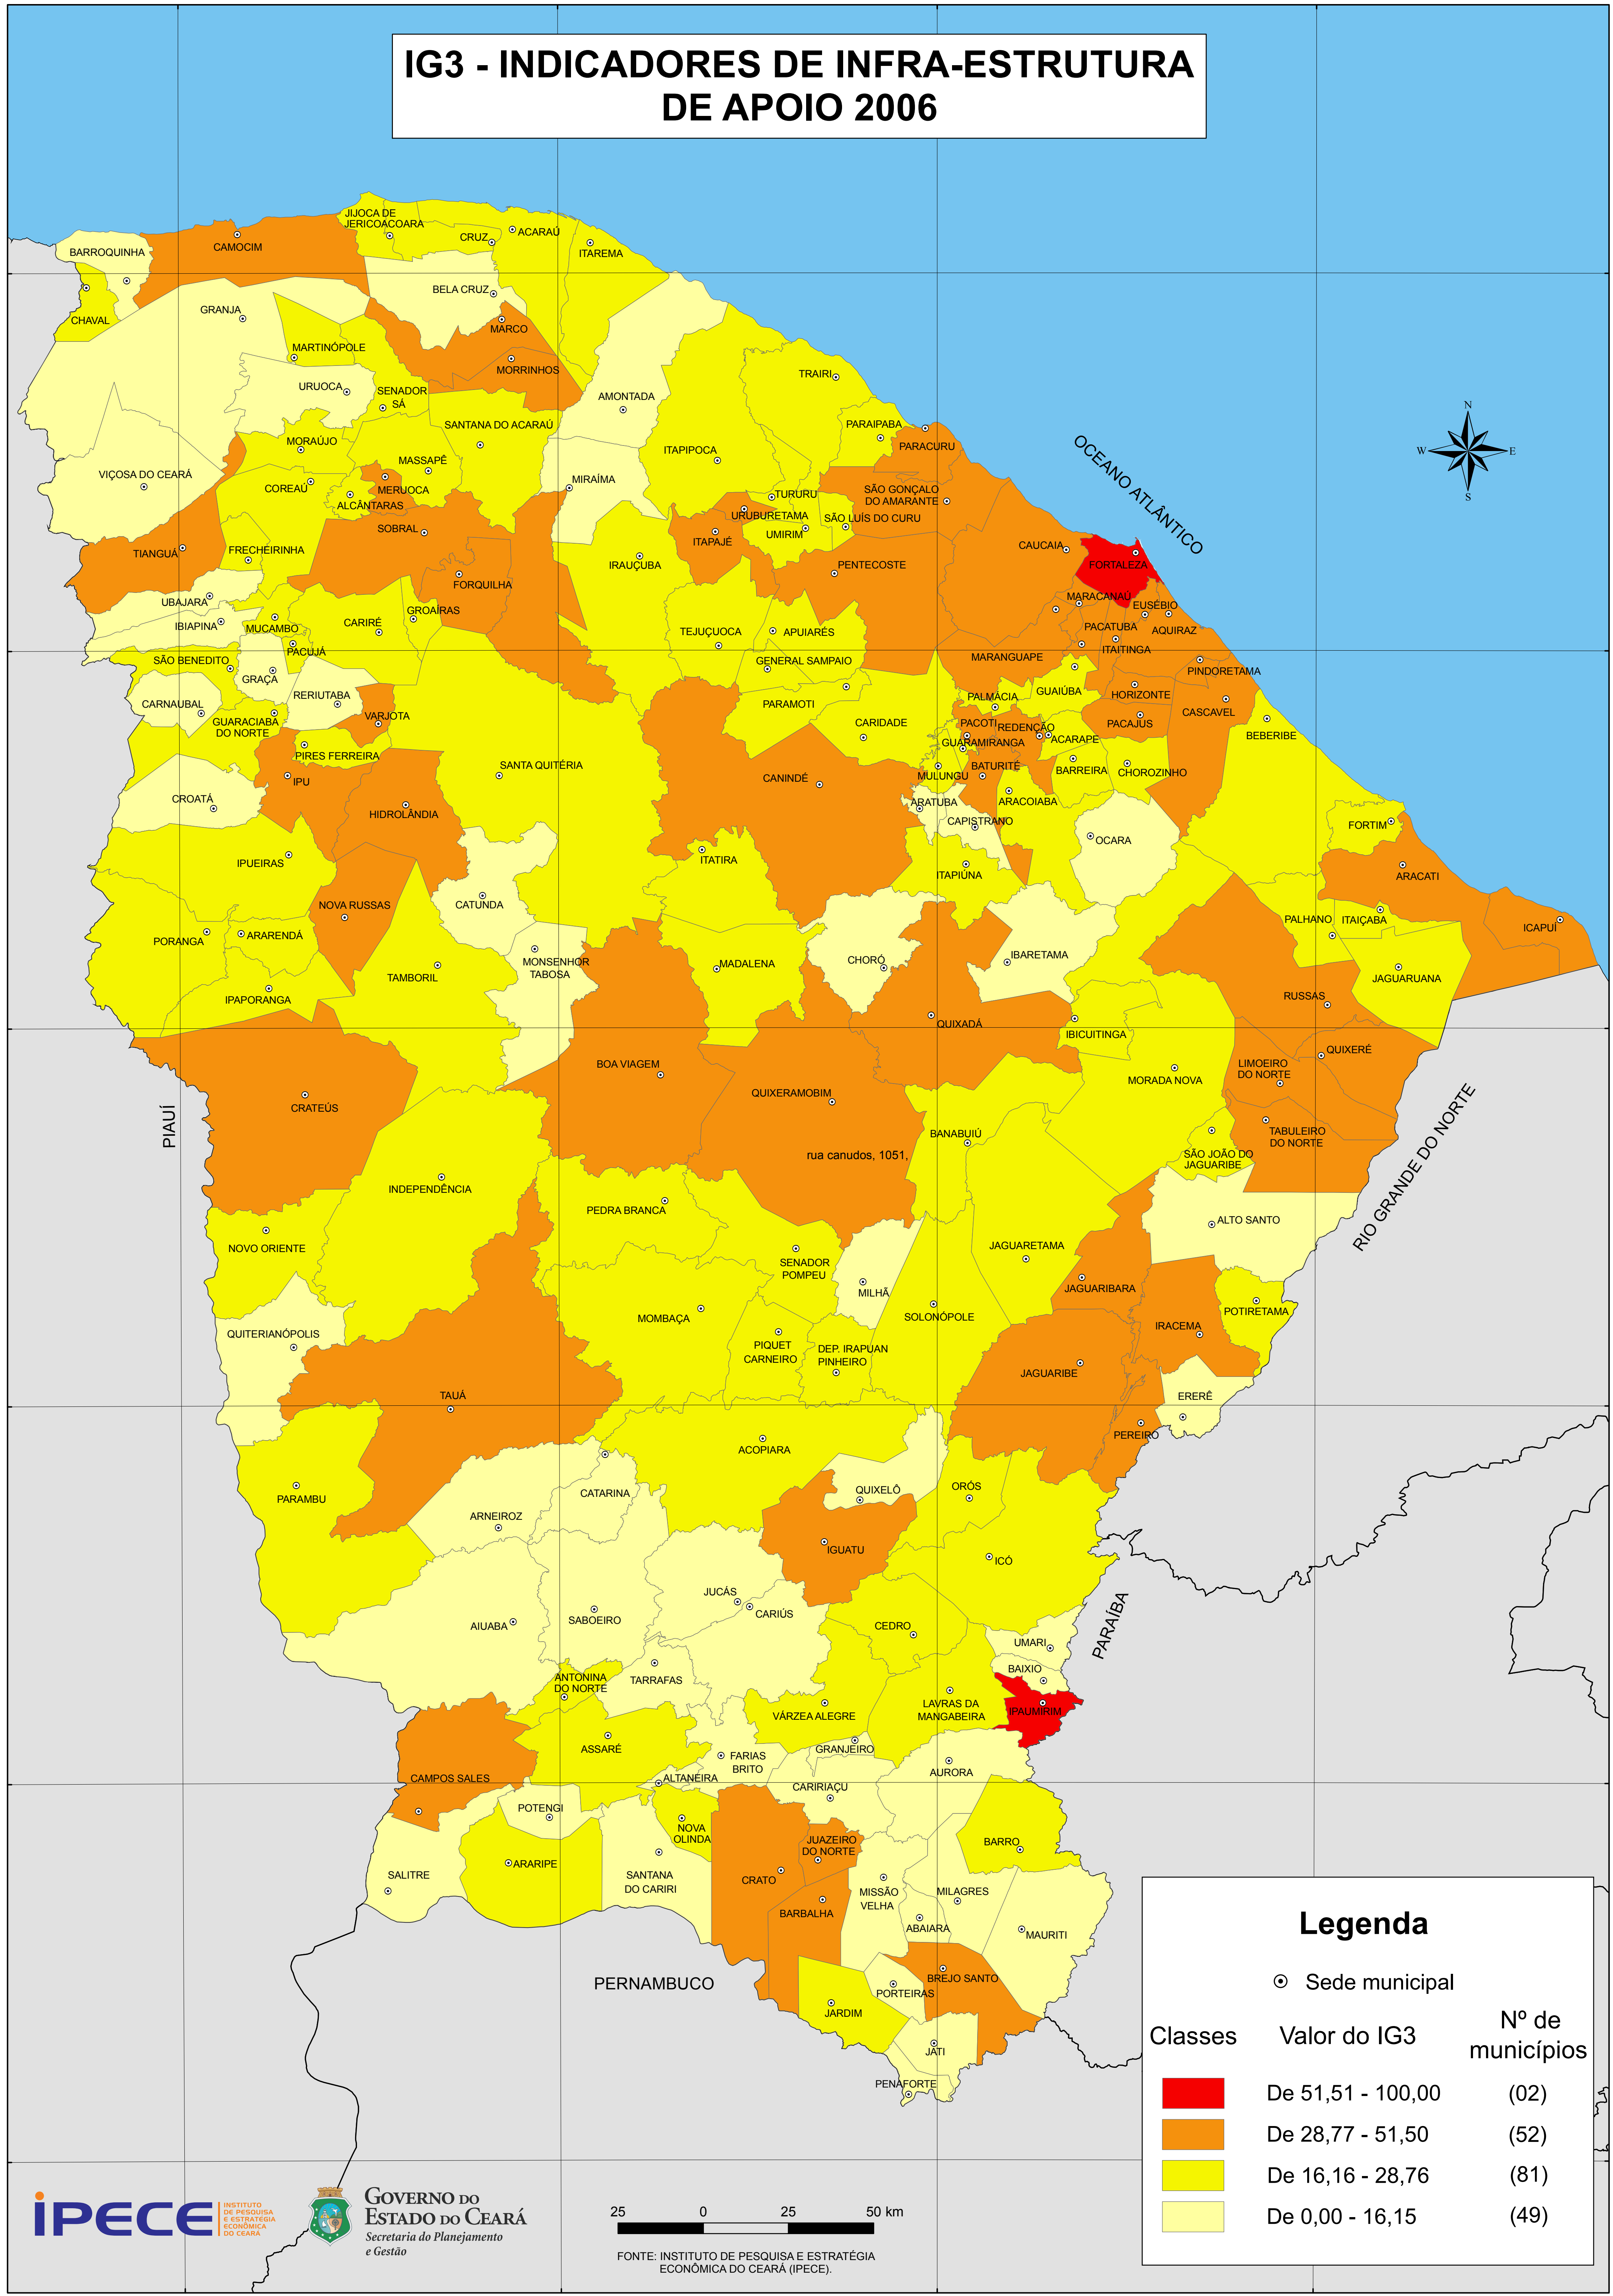

IG3 - INDICADORES DE INFRA-ESTRUTURA DE APOIO 2006

Legenda

⊙ Sede municipal

Classes	Valor do IG3	Nº de municípios
	De 51,51 - 100,00	(02)
	De 28,77 - 51,50	(52)
	De 16,16 - 28,76	(81)
	De 0,00 - 16,15	(49)