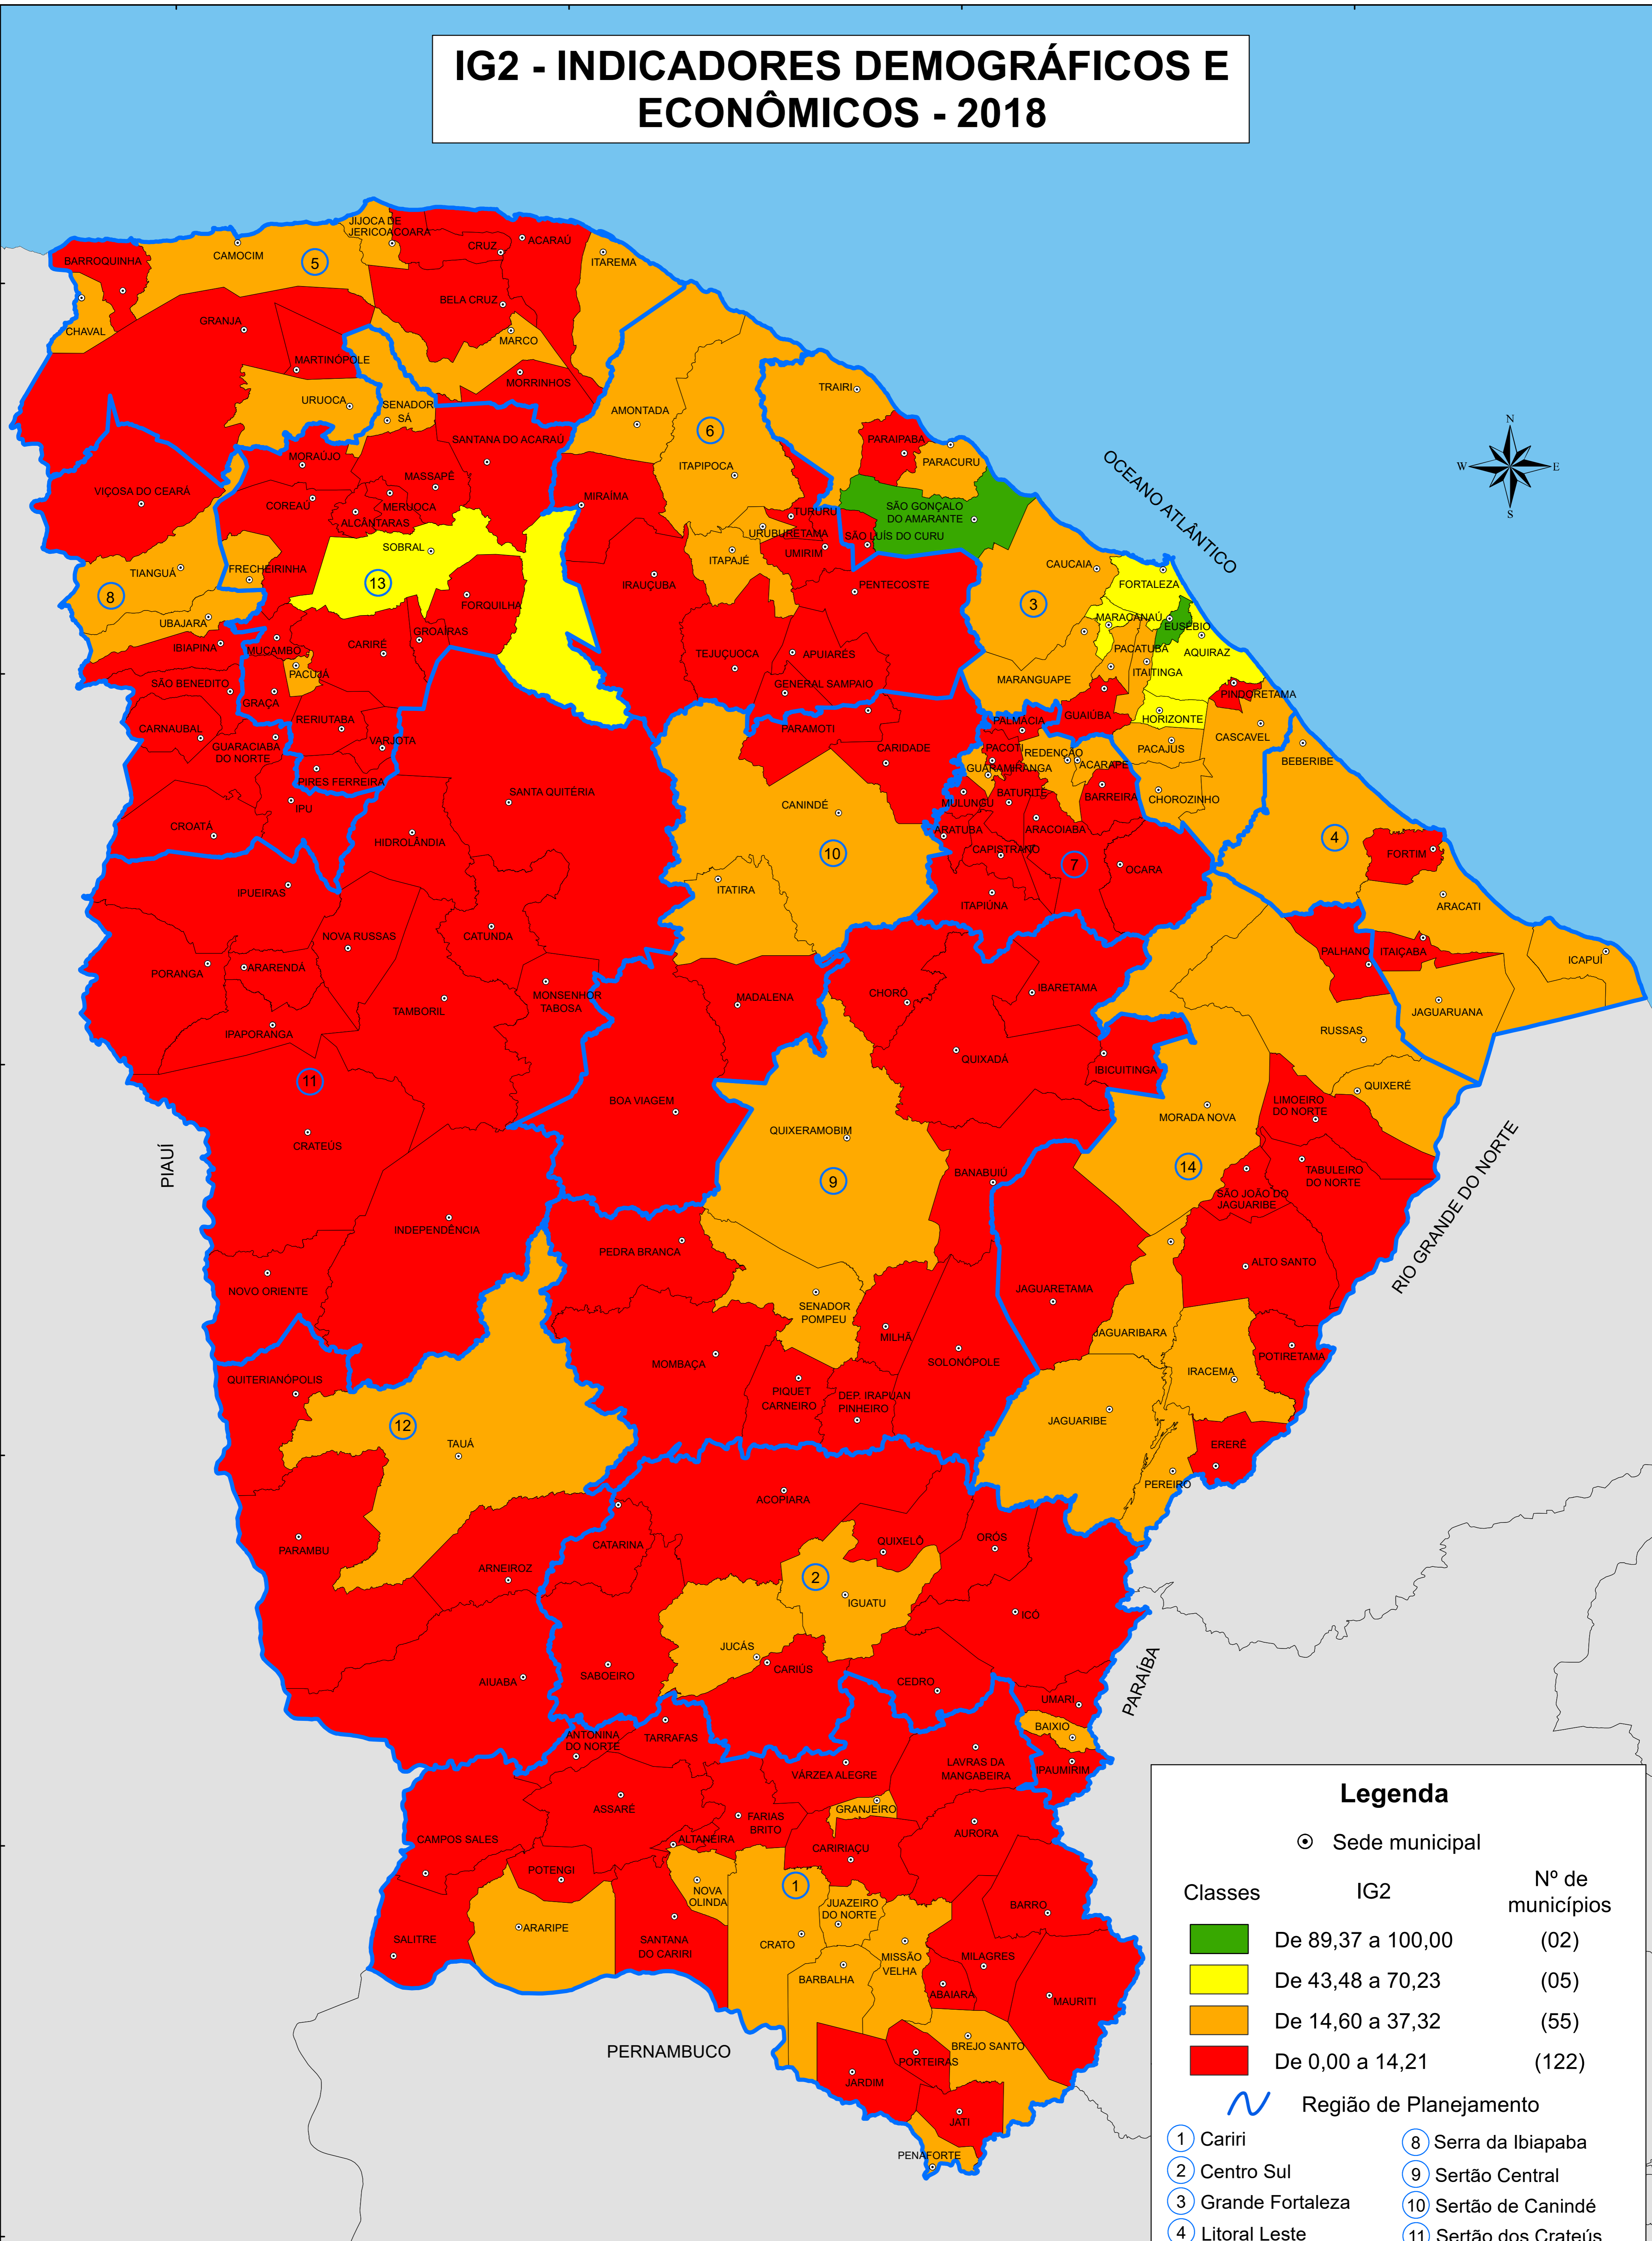

IG2 - INDICADORES DEMOGRÁFICOS E ECONÔMICOS - 2018

Legenda

⊙ Sede municipal

Classes	IG2	Nº de municípios
■	De 89,37 a 100,00	(02)
■	De 43,48 a 70,23	(05)
■	De 14,60 a 37,32	(55)
■	De 0,00 a 14,21	(122)

~ Região de Planejamento

① Cariri	⑧ Serra da Ibiapaba
② Centro Sul	⑨ Sertão Central
③ Grande Fortaleza	⑩ Sertão de Canindé
④ Litoral Leste	⑪ Sertão dos Crateús
⑤ Litoral Norte	⑫ Sertão dos Inhamuns
⑥ Litoral Oeste/ Vale do Curu	⑬ Sertão de Sobral
⑦ Maciço de Baturité	⑭ Vale do Jaguaribe