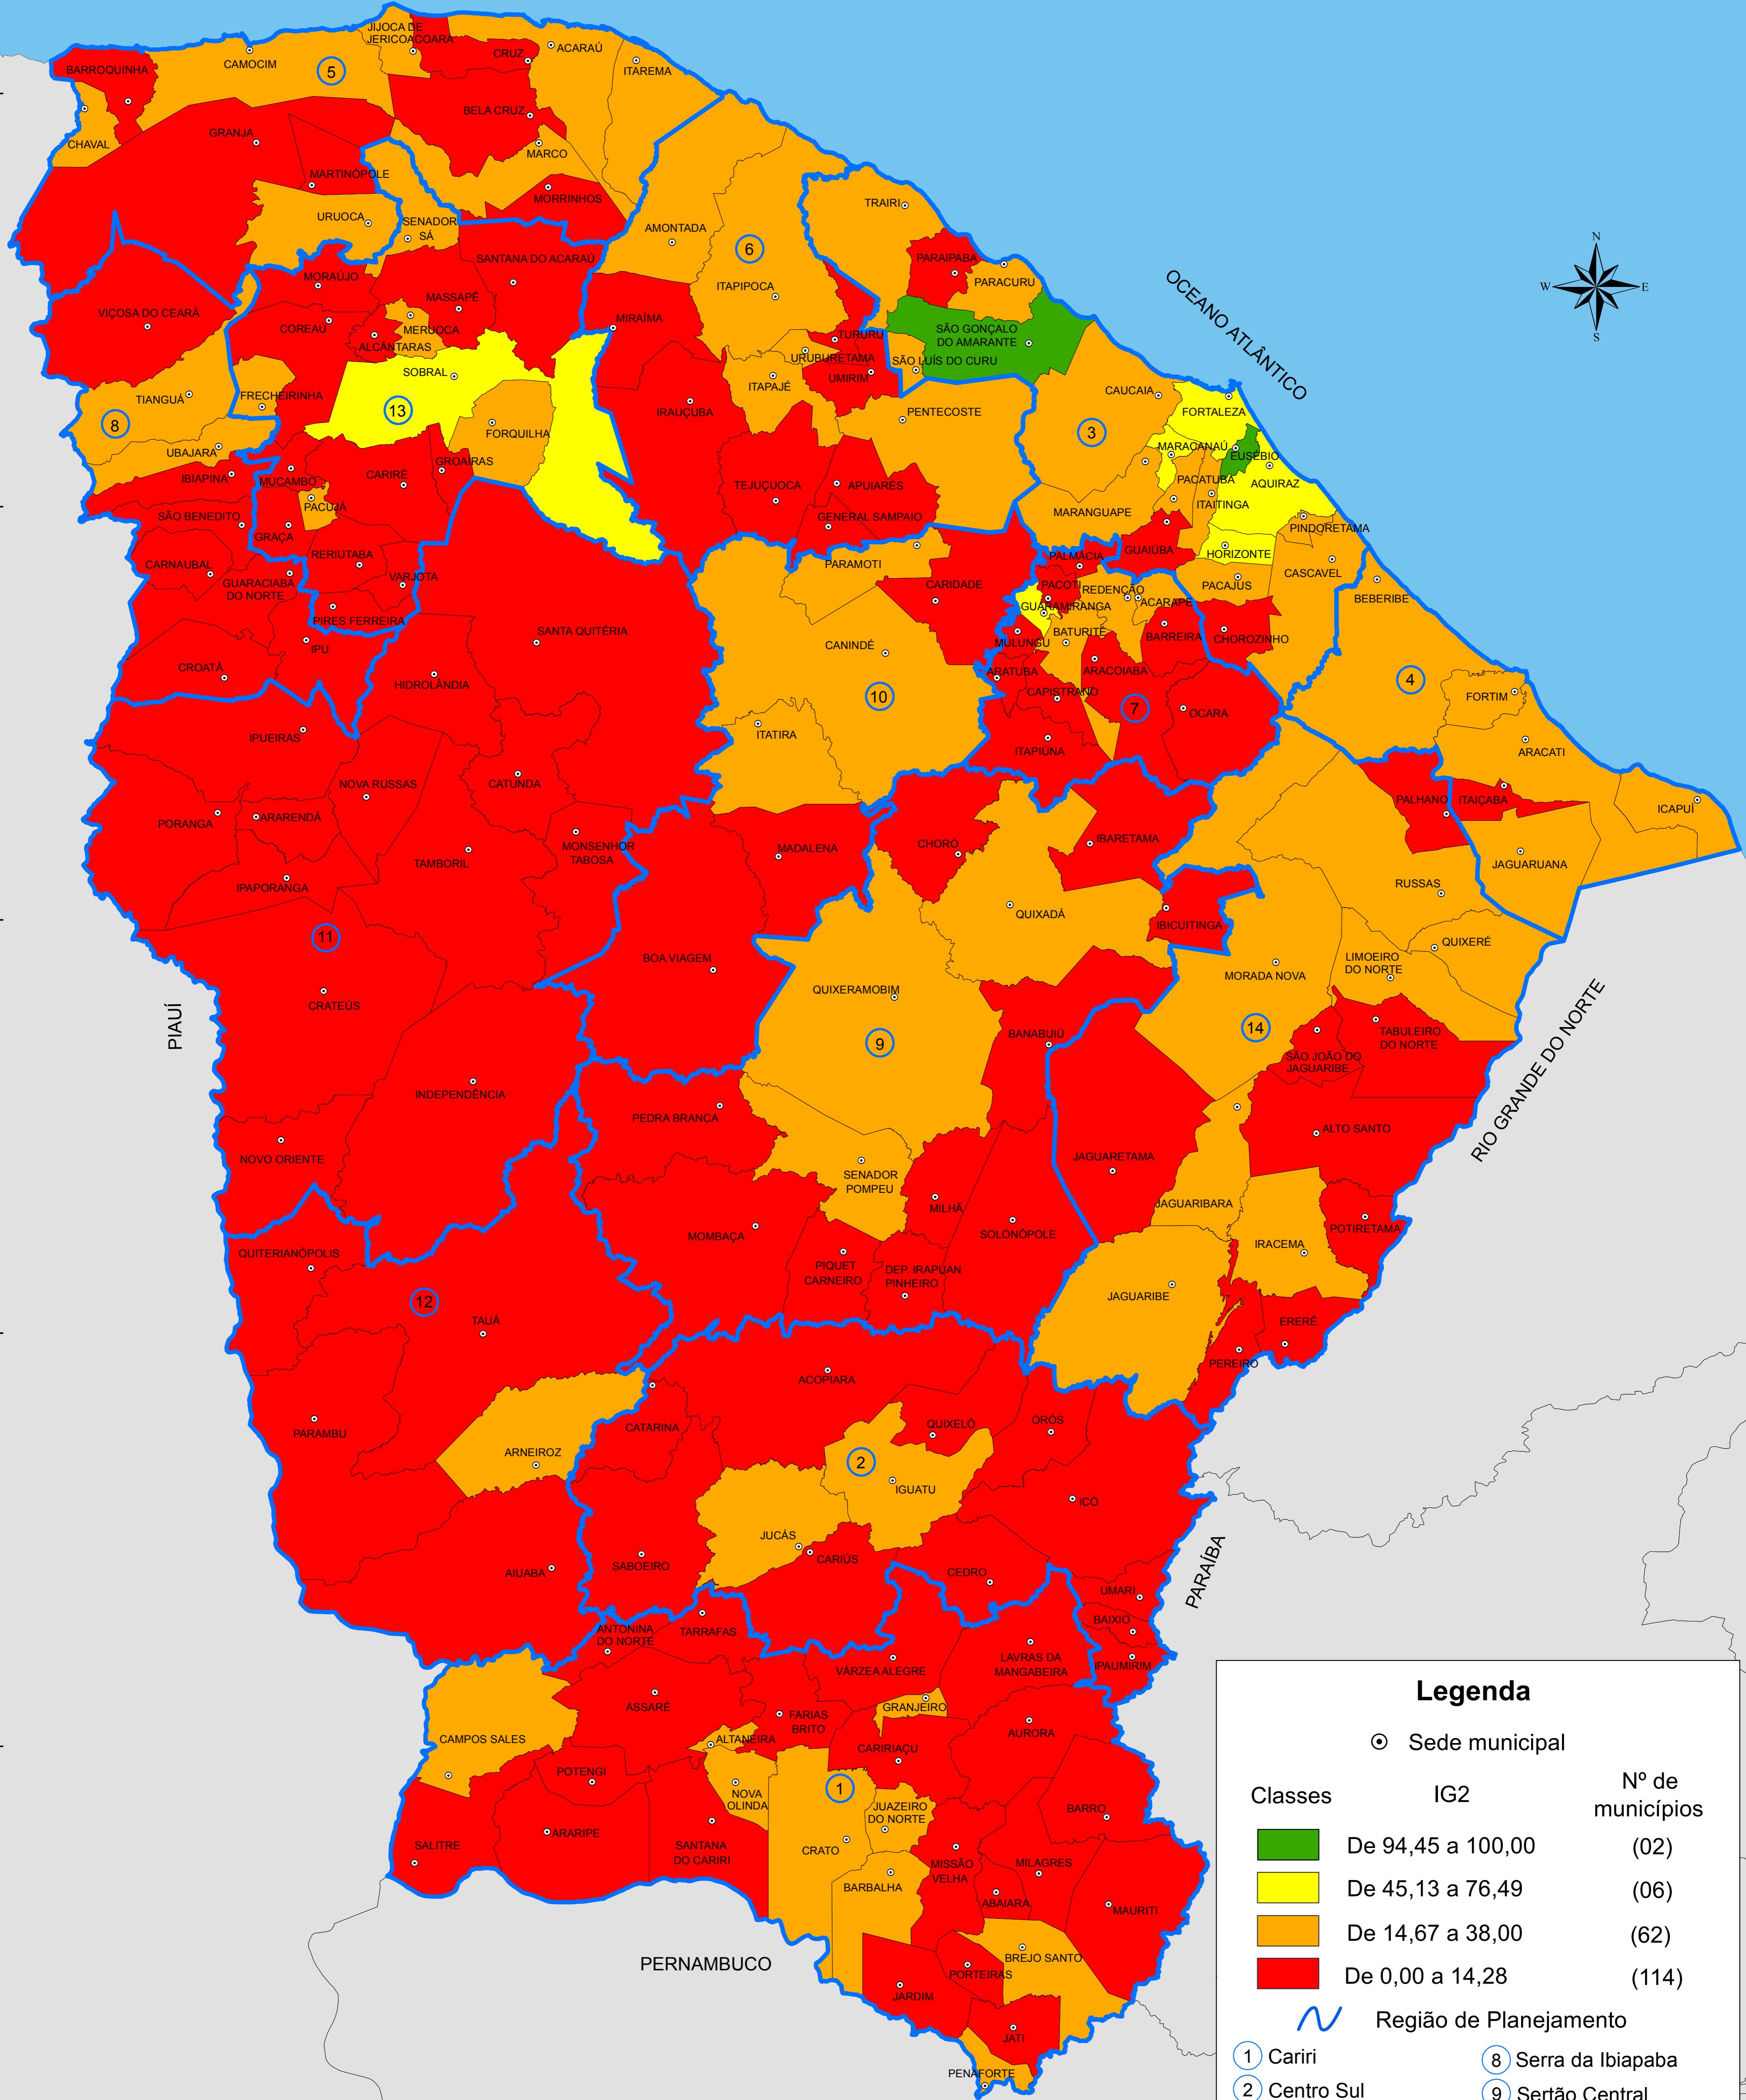

IG2 - INDICADORES DEMOGRÁFICOS E ECONÔMICOS - 2017

Legenda

⊙ Sede municipal

Classes	IG2	Nº de municípios
■	De 94,45 a 100,00	(02)
■	De 45,13 a 76,49	(06)
■	De 14,67 a 38,00	(62)
■	De 0,00 a 14,28	(114)

~ Região de Planejamento

1 Cariri	8 Serra da Ibiapaba
2 Centro Sul	9 Sertão Central
3 Grande Fortaleza	10 Sertão de Canindé
4 Litoral Leste	11 Sertão dos Crateús
5 Litoral Norte	12 Sertão dos Inhamuns
6 Litoral Oeste/Vale do Curu	13 Sertão de Sobral
7 Maciço de Baturité	14 Vale do Jaguaribe