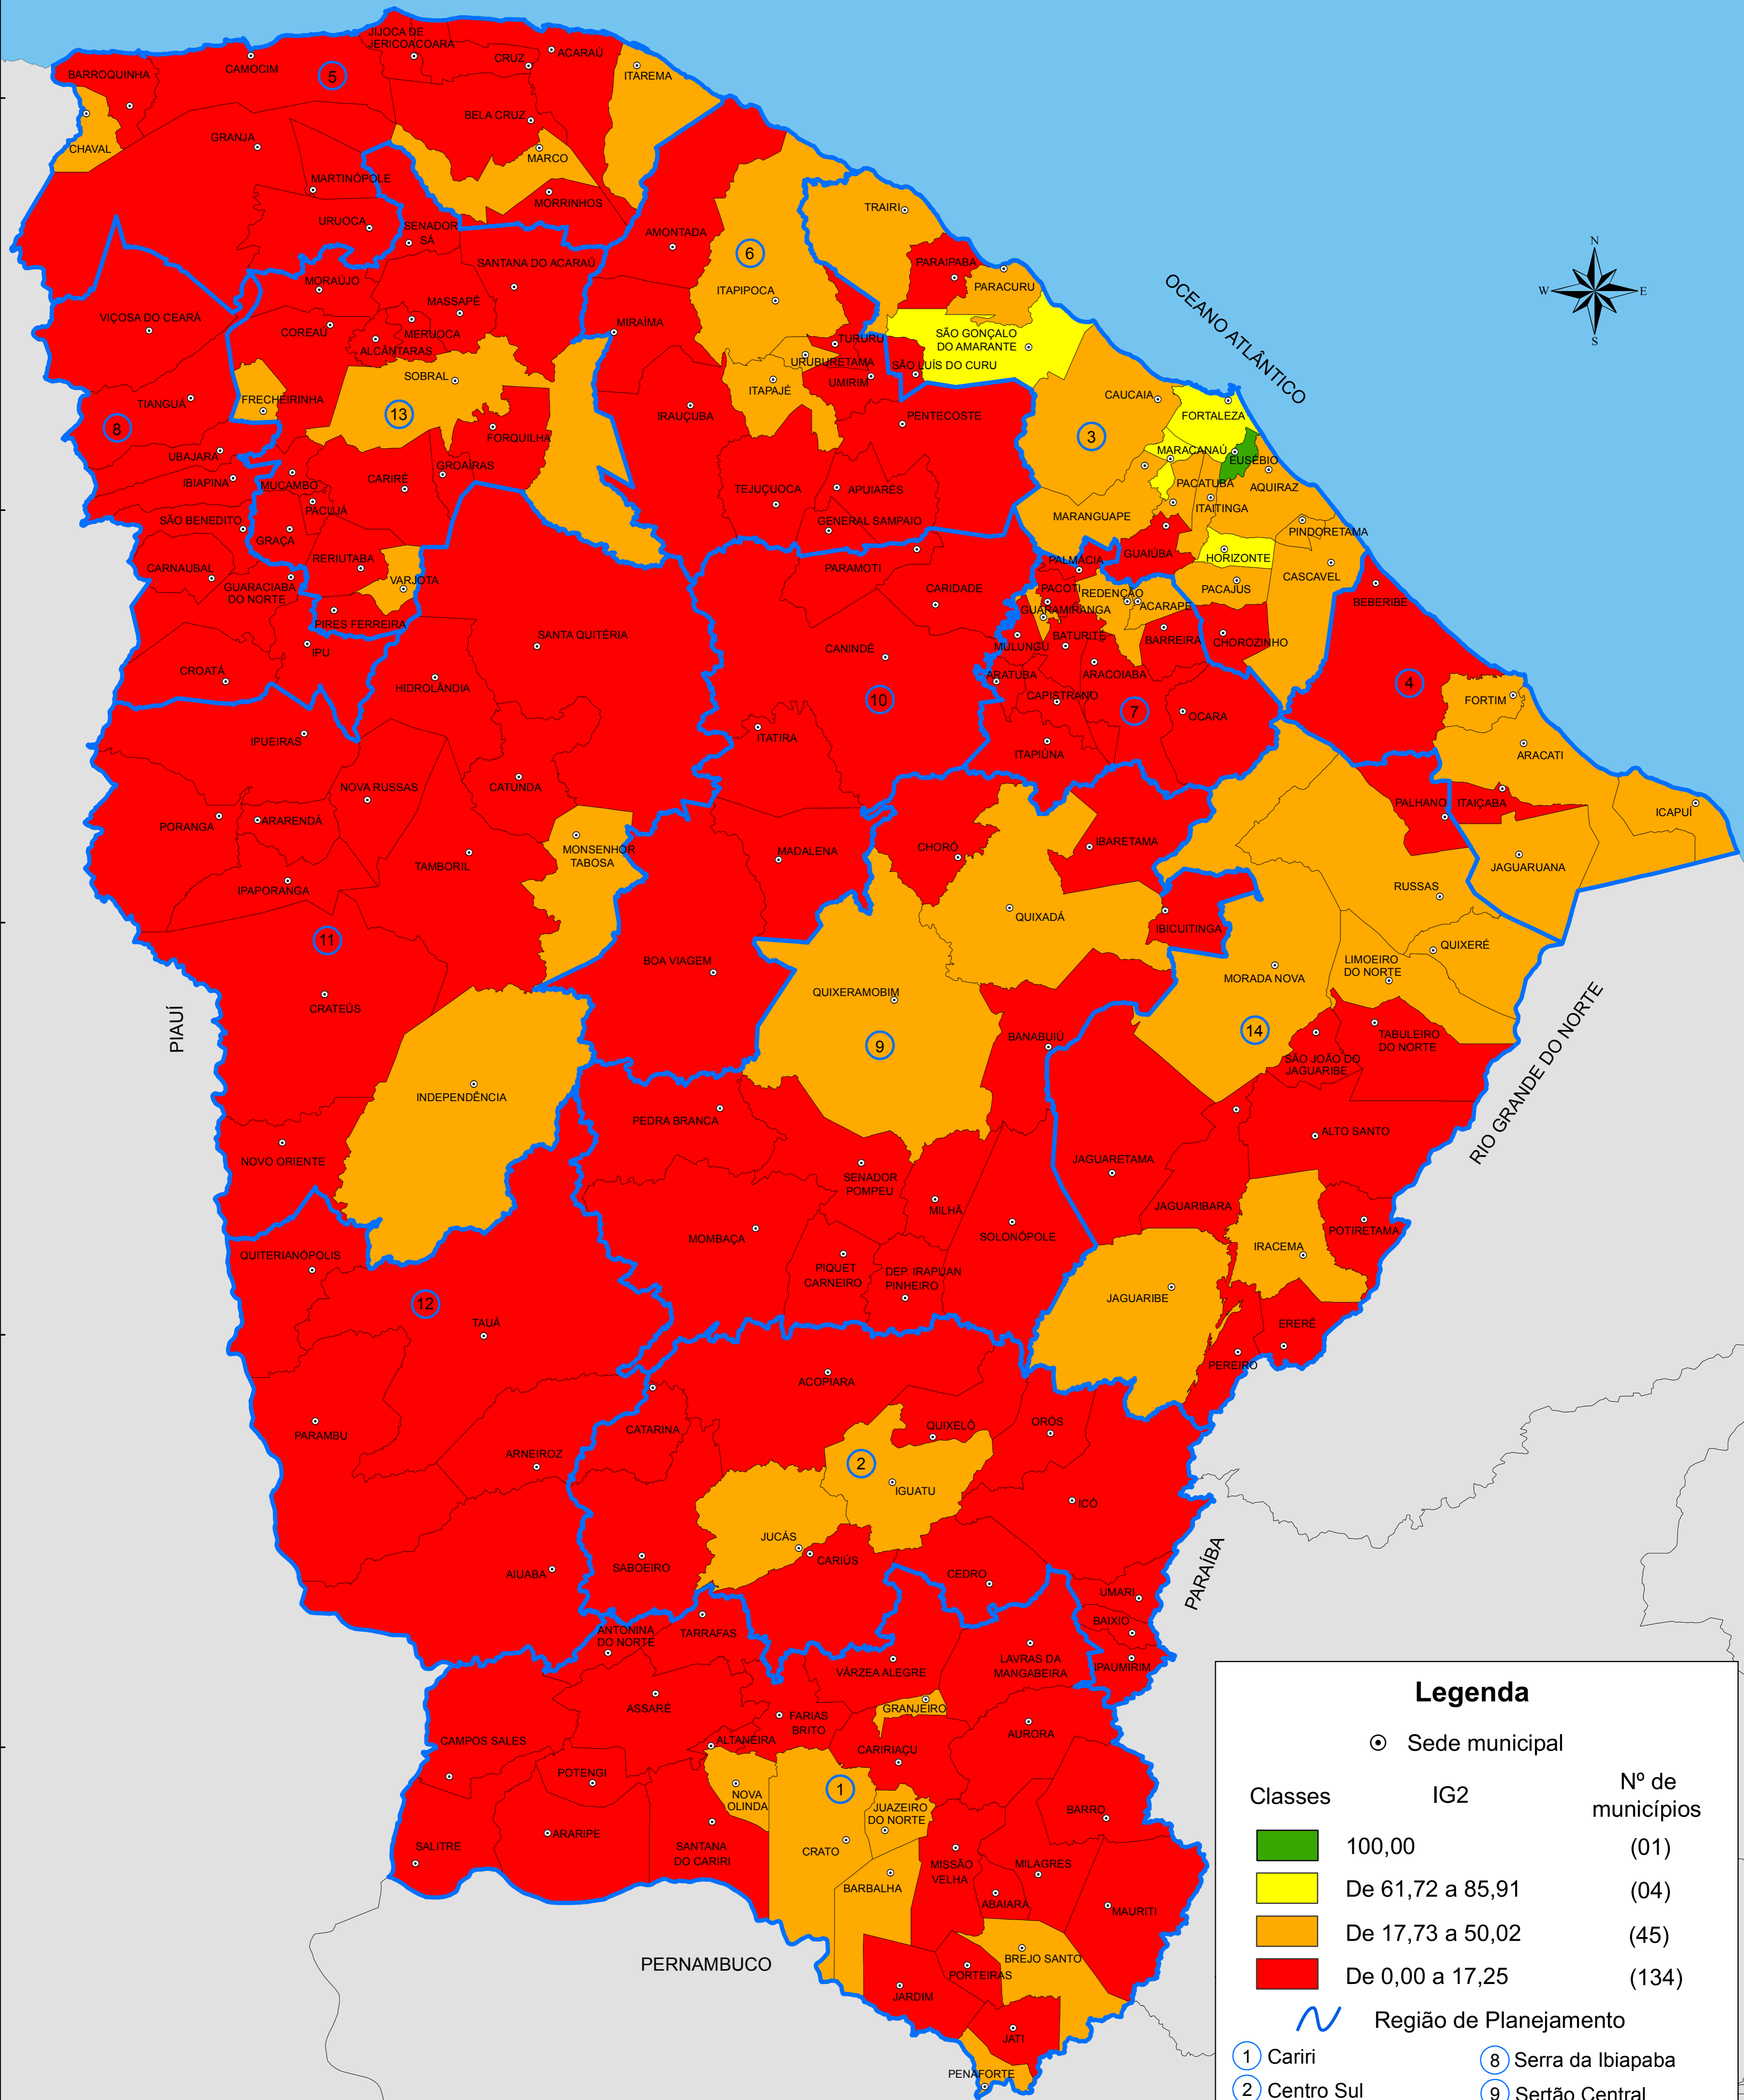

IG2 - INDICADORES DEMOGRÁFICOS E ECONÔMICOS - 2016

Legenda

⊙ Sede municipal

Classes	IG2	Nº de municípios
	100,00	(01)
	De 61,72 a 85,91	(04)
	De 17,73 a 50,02	(45)
	De 0,00 a 17,25	(134)

Região de Planejamento

① Cariri	⑧ Serra da Ibiapaba
② Centro Sul	⑨ Sertão Central
③ Grande Fortaleza	⑩ Sertão de Canindé
④ Litoral Leste	⑪ Sertão dos Crateús
⑤ Litoral Norte	⑫ Sertão dos Inhamuns
⑥ Litoral Oeste/ Vale do Curu	⑬ Sertão de Sobral
⑦ Maciço de Baturité	⑭ Vale do Jaguaribe