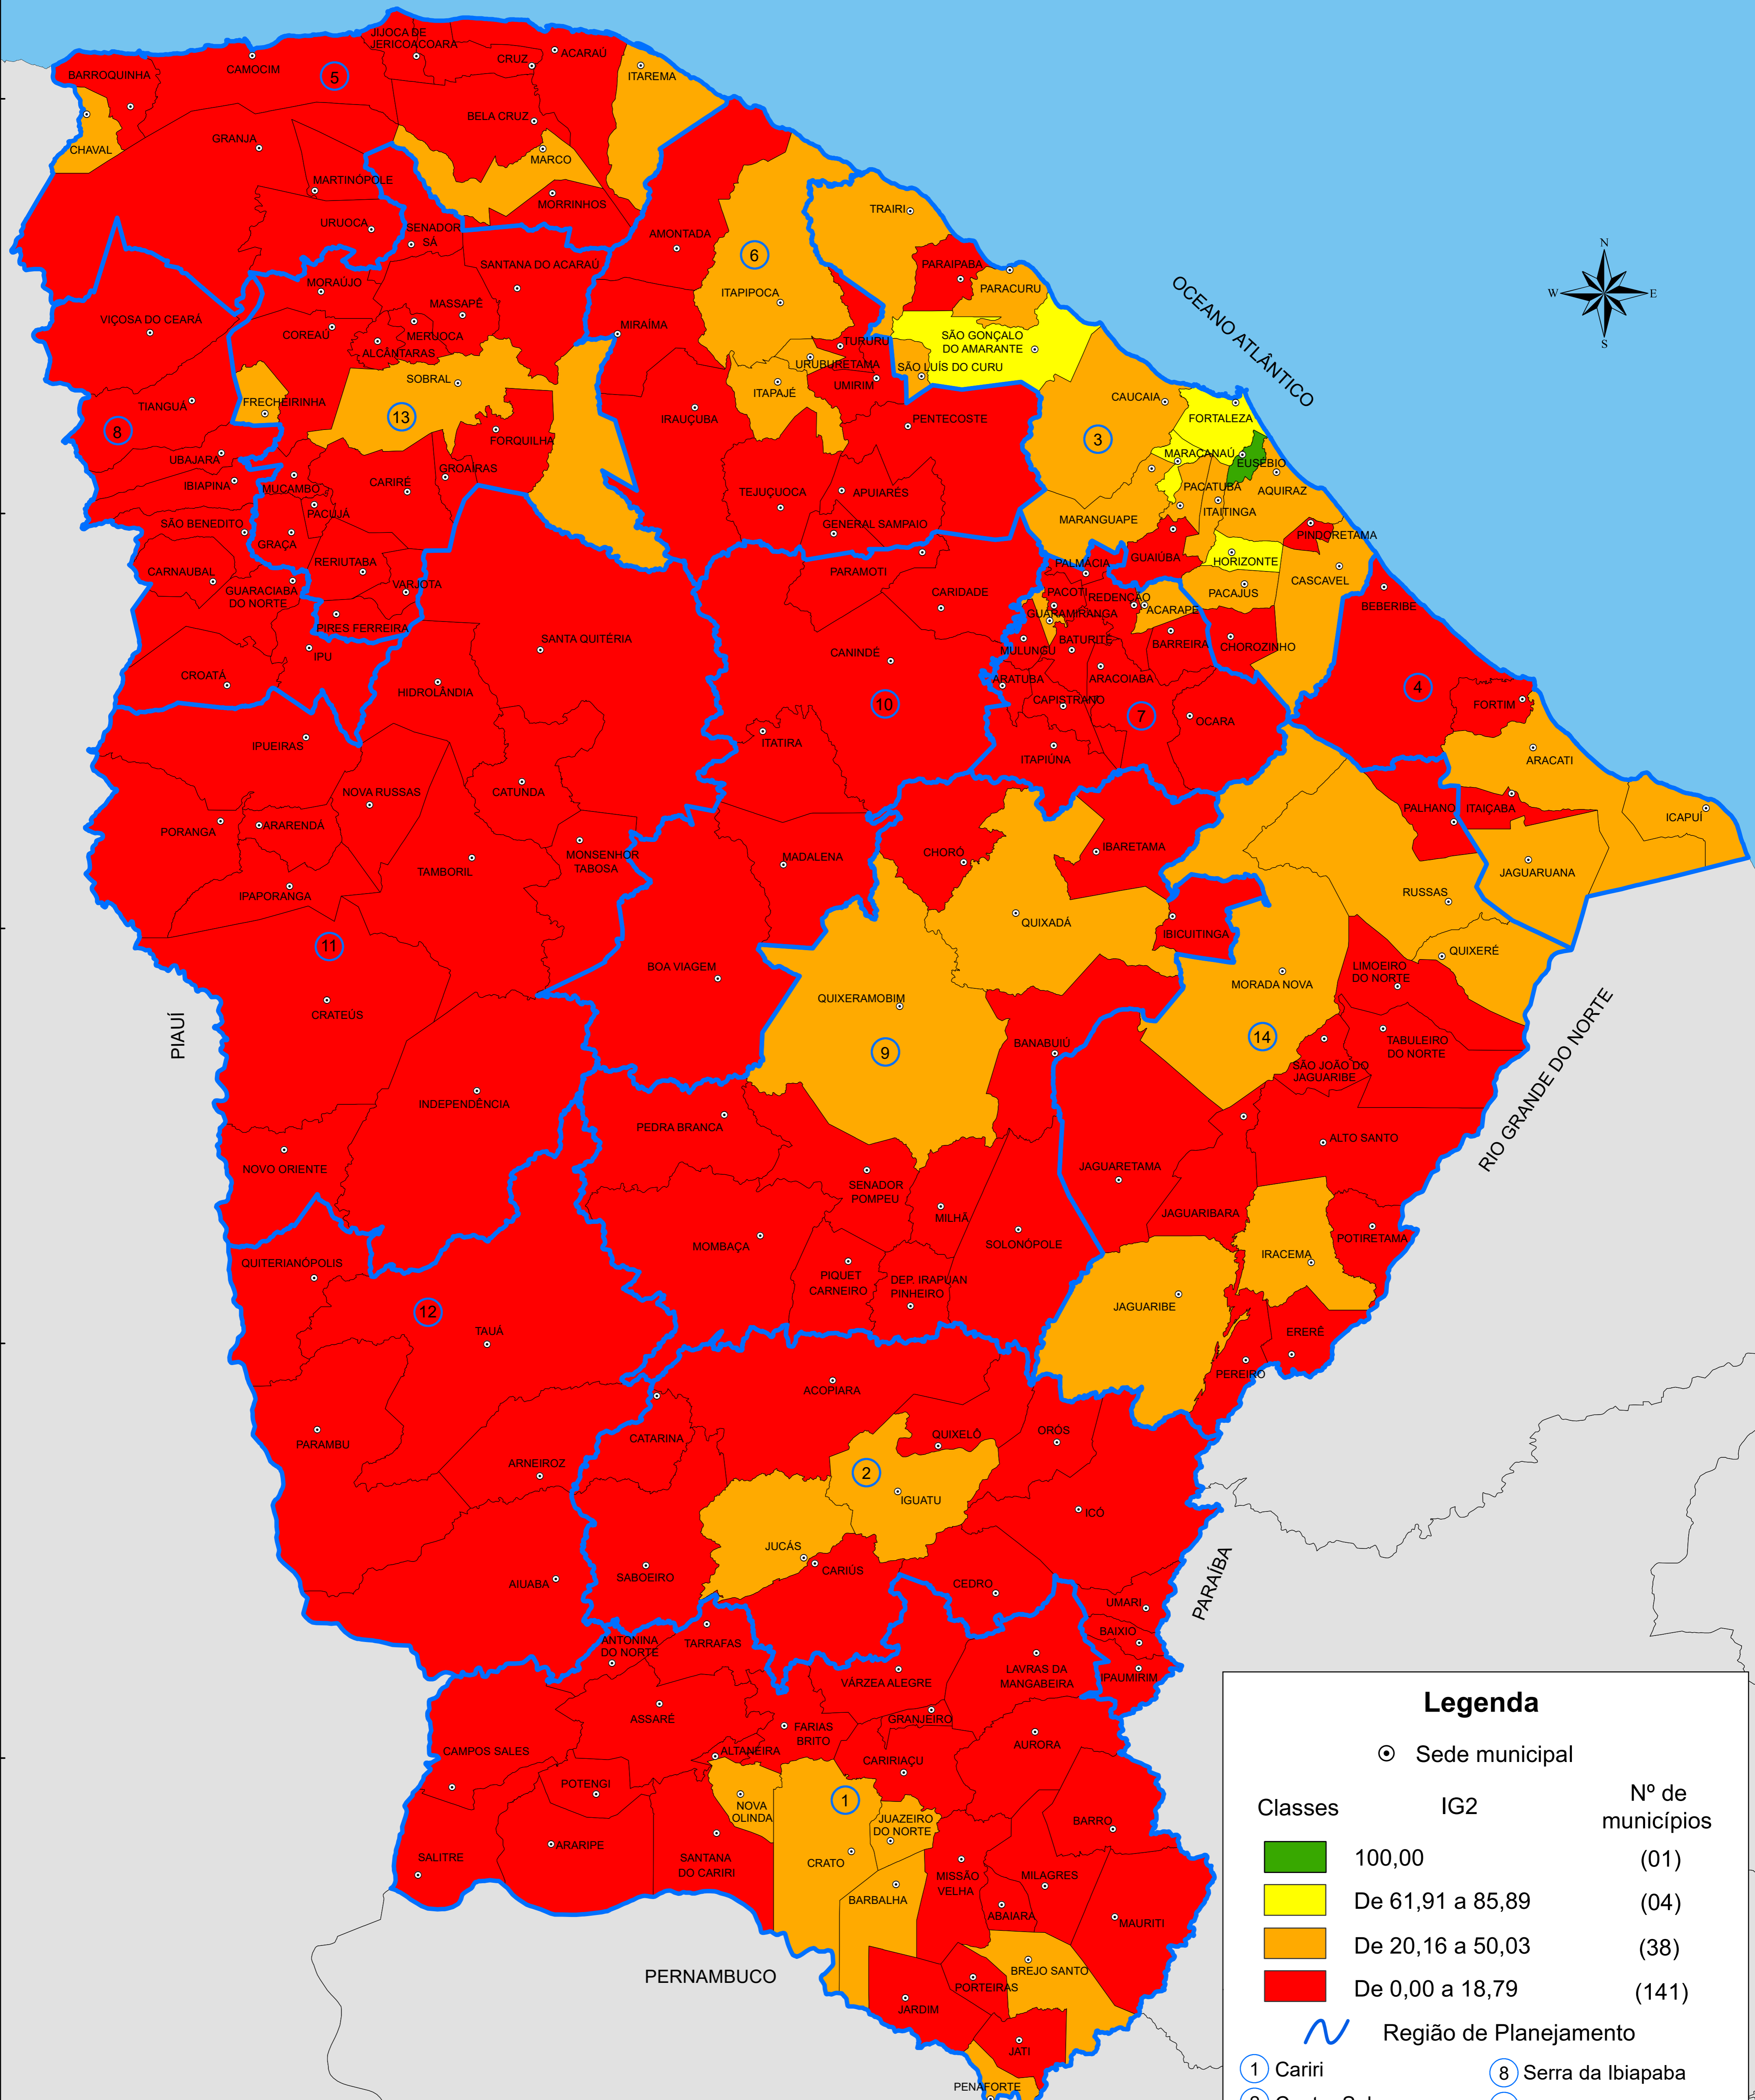

IG2 - INDICADORES DEMOGRÁFICOS E ECONÔMICOS - 2014

Legenda

⊙ Sede municipal

Classes	IG2	Nº de municípios
	100,00	(01)
	De 61,91 a 85,89	(04)
	De 20,16 a 50,03	(38)
	De 0,00 a 18,79	(141)

Região de Planejamento

- | | |
|----------------------------------|-----------------------|
| ① Cariri | ⑧ Serra da Ibiapaba |
| ② Centro Sul | ⑨ Sertão Central |
| ③ Grande Fortaleza | ⑩ Sertão de Canindé |
| ④ Litoral Leste | ⑪ Sertão dos Crateús |
| ⑤ Litoral Norte | ⑫ Sertão dos Inhamuns |
| ⑥ Litoral Oeste/
Vale do Curu | ⑬ Sertão de Sobral |
| ⑦ Maciço de Baturité | ⑭ Vale do Jaguaribe |