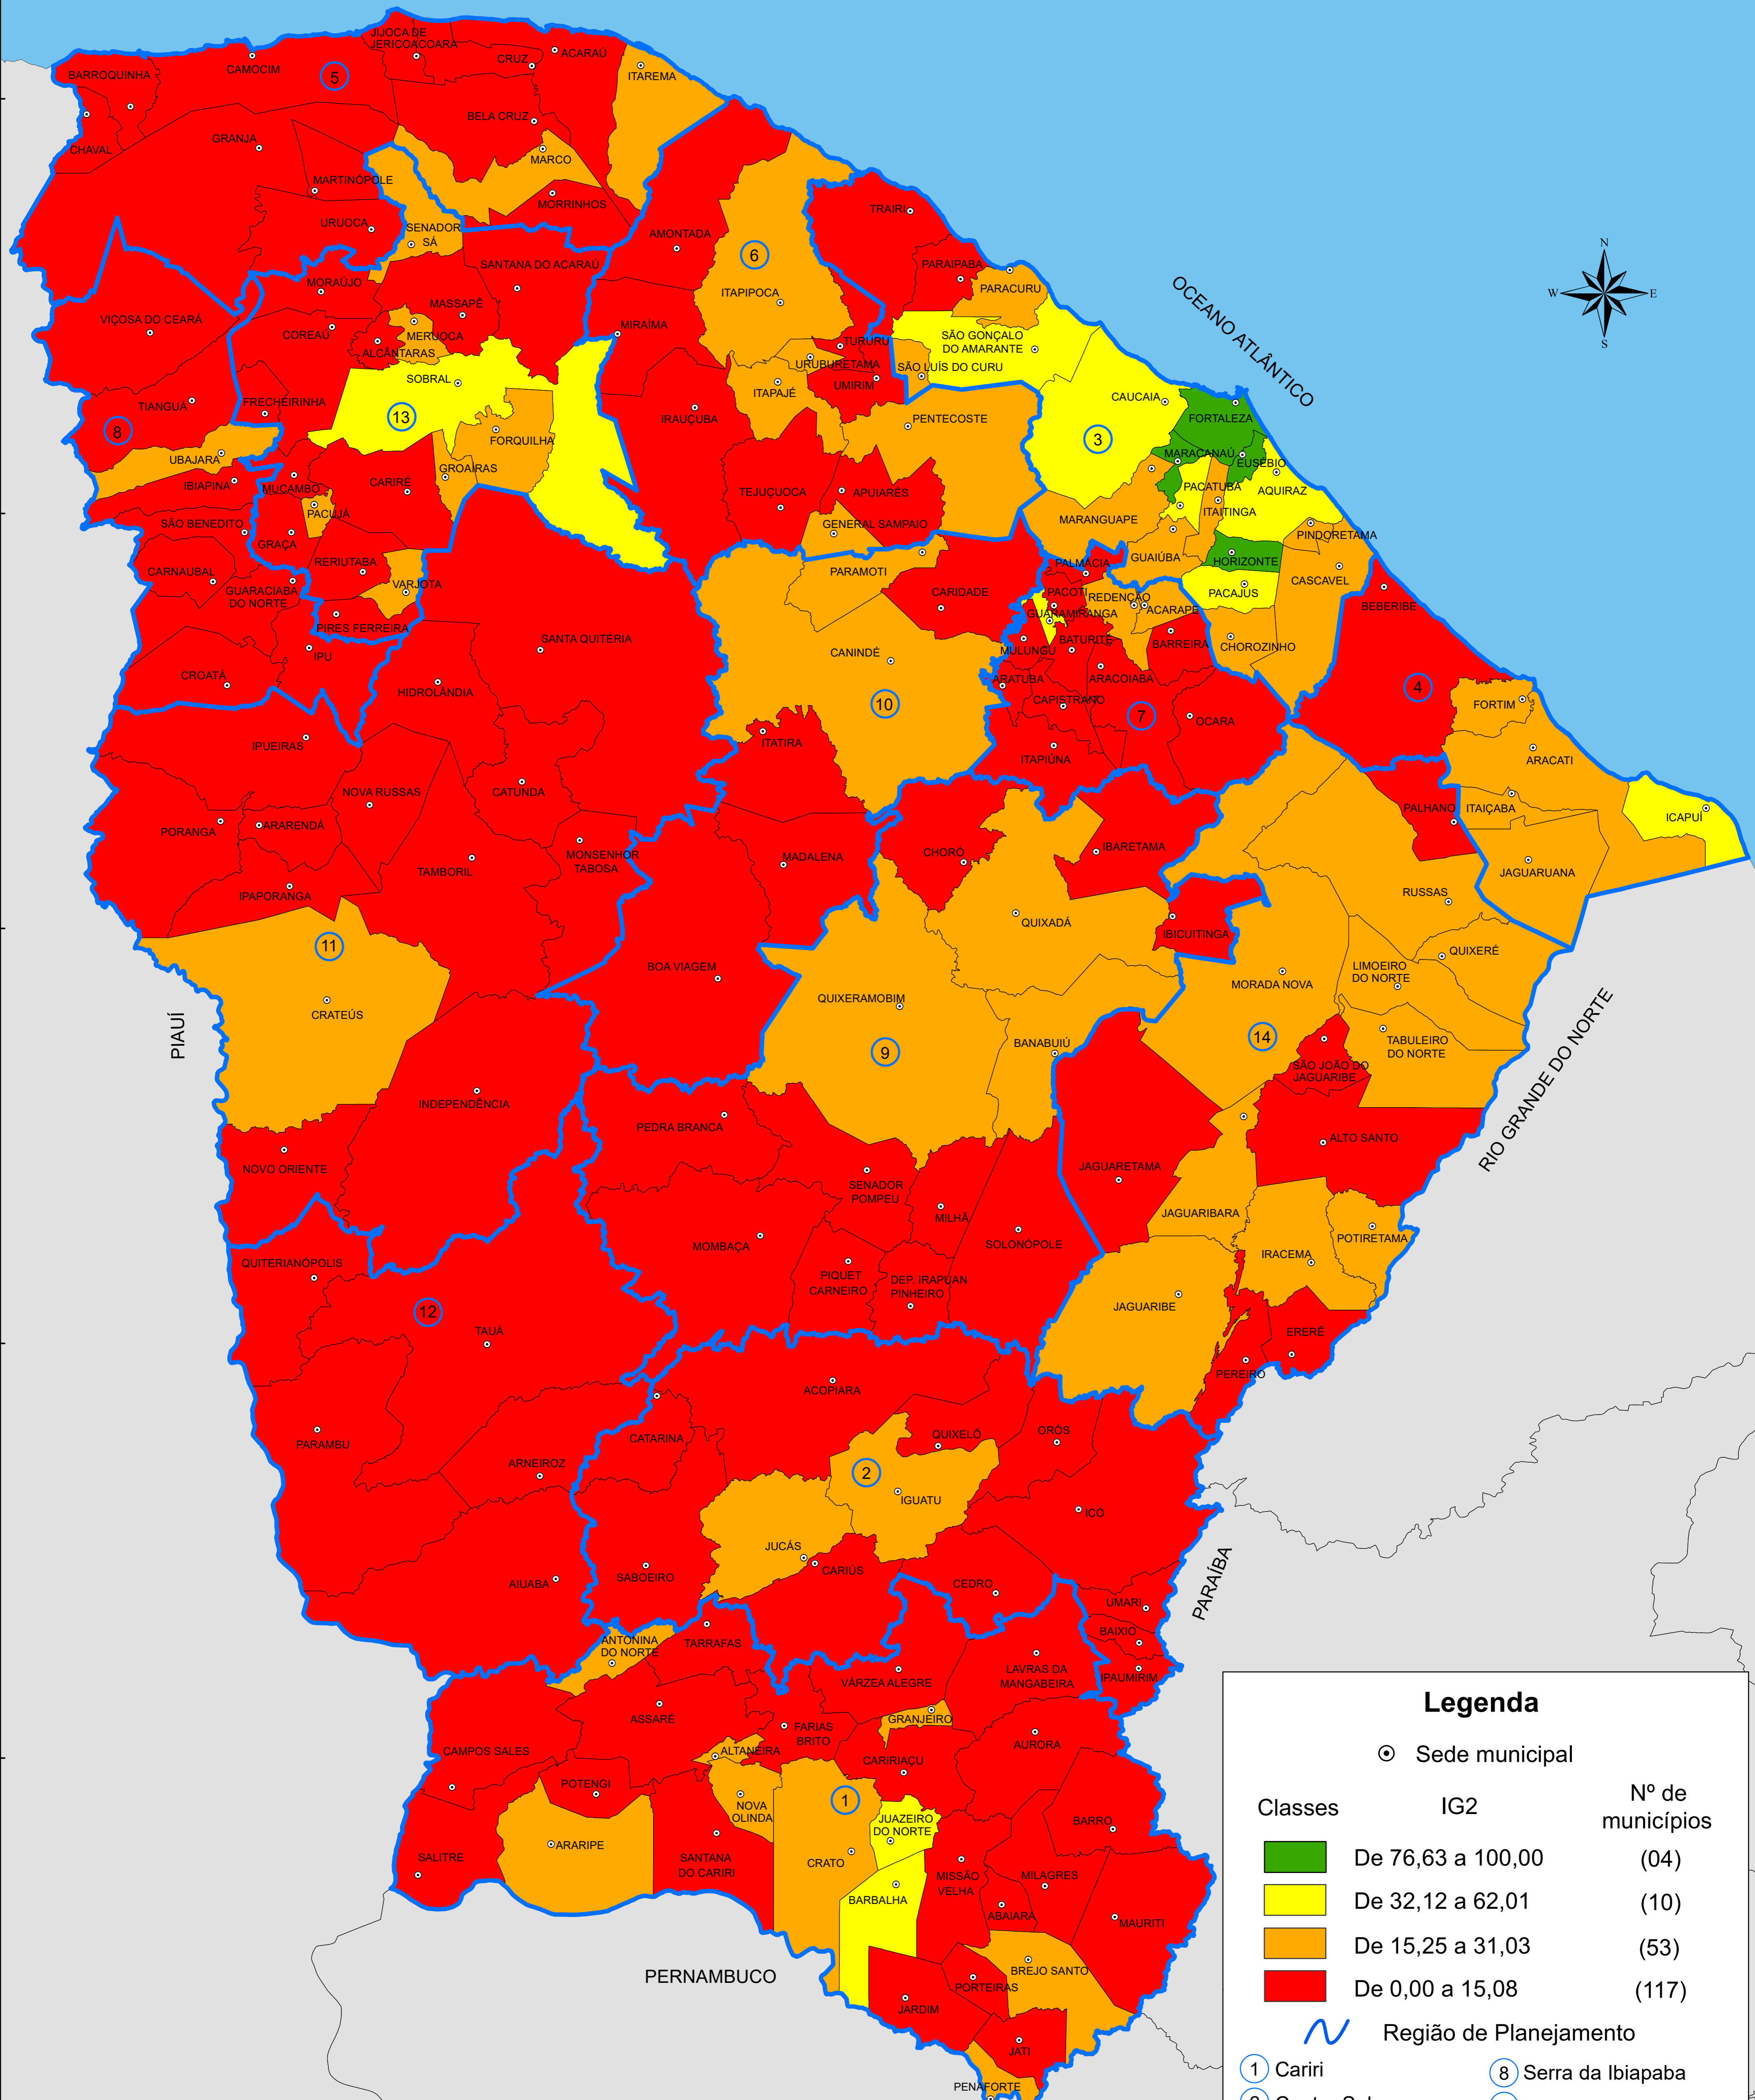

IG2 - INDICADORES DEMOGRÁFICOS E ECONÔMICOS - 2010

Legenda		
⊙	Sede municipal	
Classes	IG2	Nº de municípios
	De 76,63 a 100,00	(04)
	De 32,12 a 62,01	(10)
	De 15,25 a 31,03	(53)
	De 0,00 a 15,08	(117)
	Região de Planejamento	
①	Cariri	⑧ Serra da Ibiapaba
②	Centro Sul	⑨ Sertão Central
③	Grande Fortaleza	⑩ Sertão de Canindé
④	Litoral Leste	⑪ Sertão dos Crateús
⑤	Litoral Norte	⑫ Sertão dos Inhamuns
⑥	Litoral Oeste/ Vale do Curu	⑬ Sertão de Sobral
⑦	Maciço de Baturité	⑭ Vale do Jaguaribe