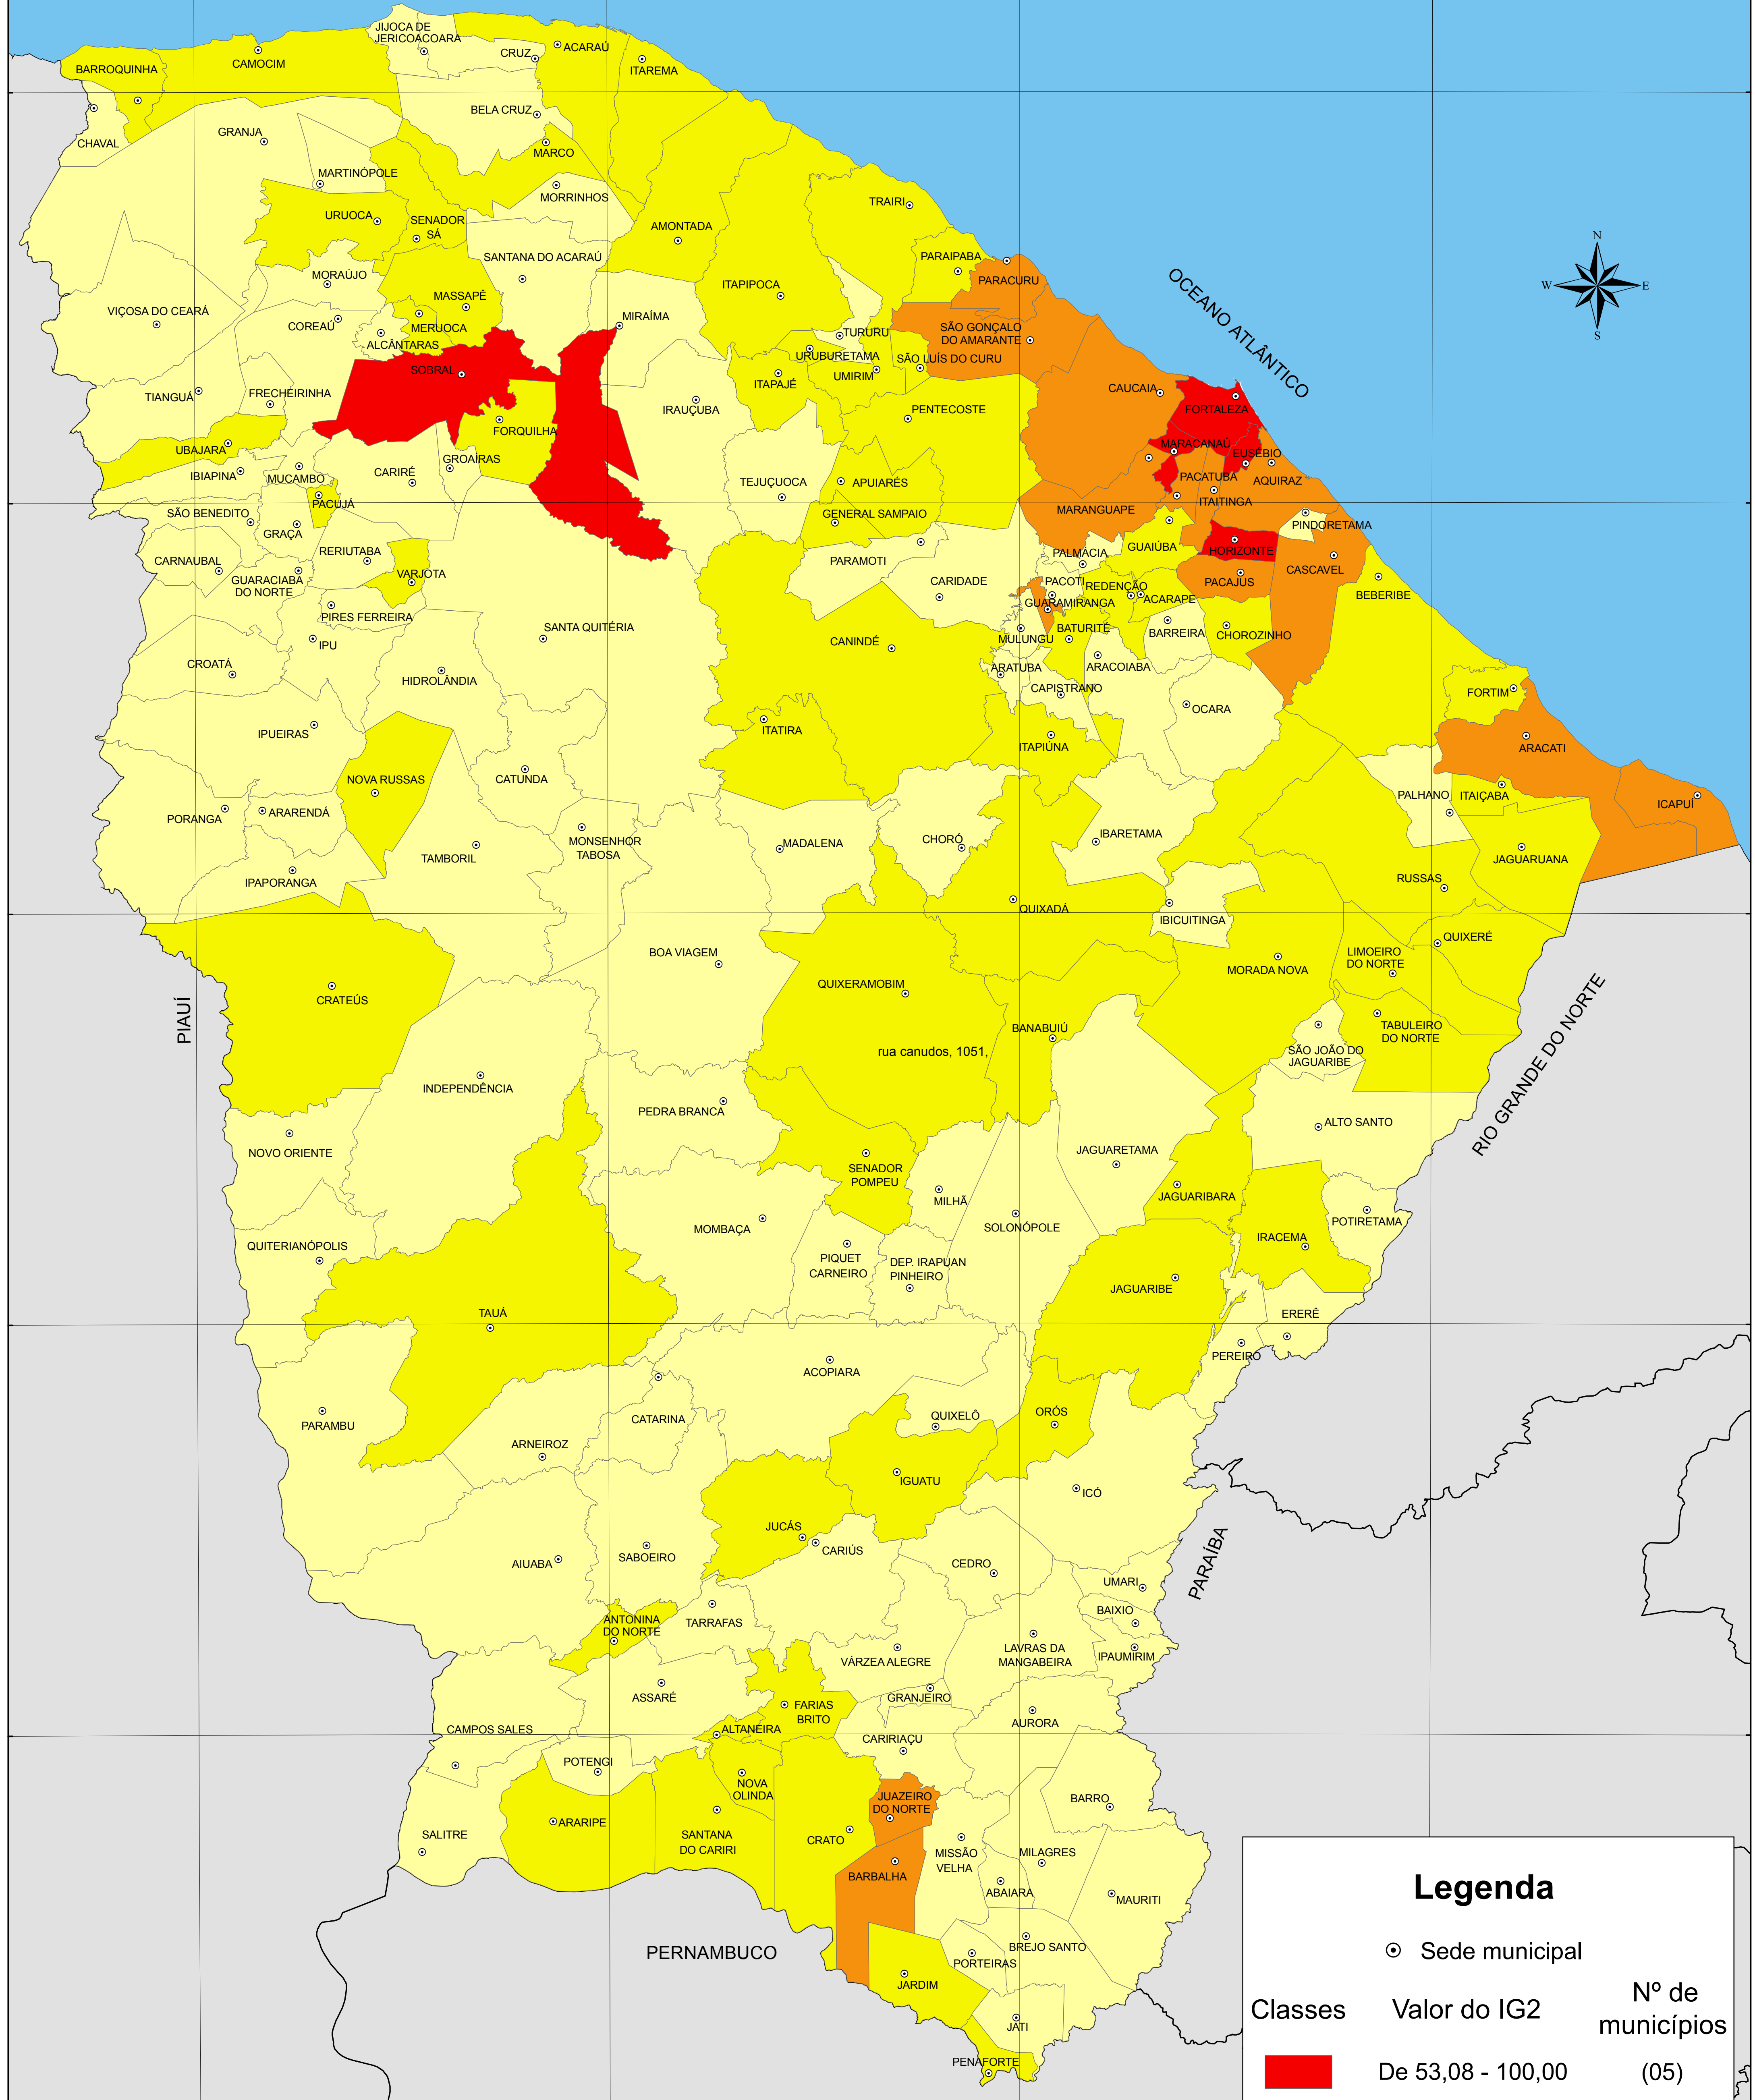

IG2 - INDICADORES DEMOGRÁFICOS E ECONÔMICOS 2008

Legenda

⊙ Sede municipal

Classes	Valor do IG2	Nº de municípios
	De 53,08 - 100,00	(05)
	De 26,64 - 53,07	(14)
	De 13,86 - 26,63	(63)
	De 0,00 - 13,85	(102)