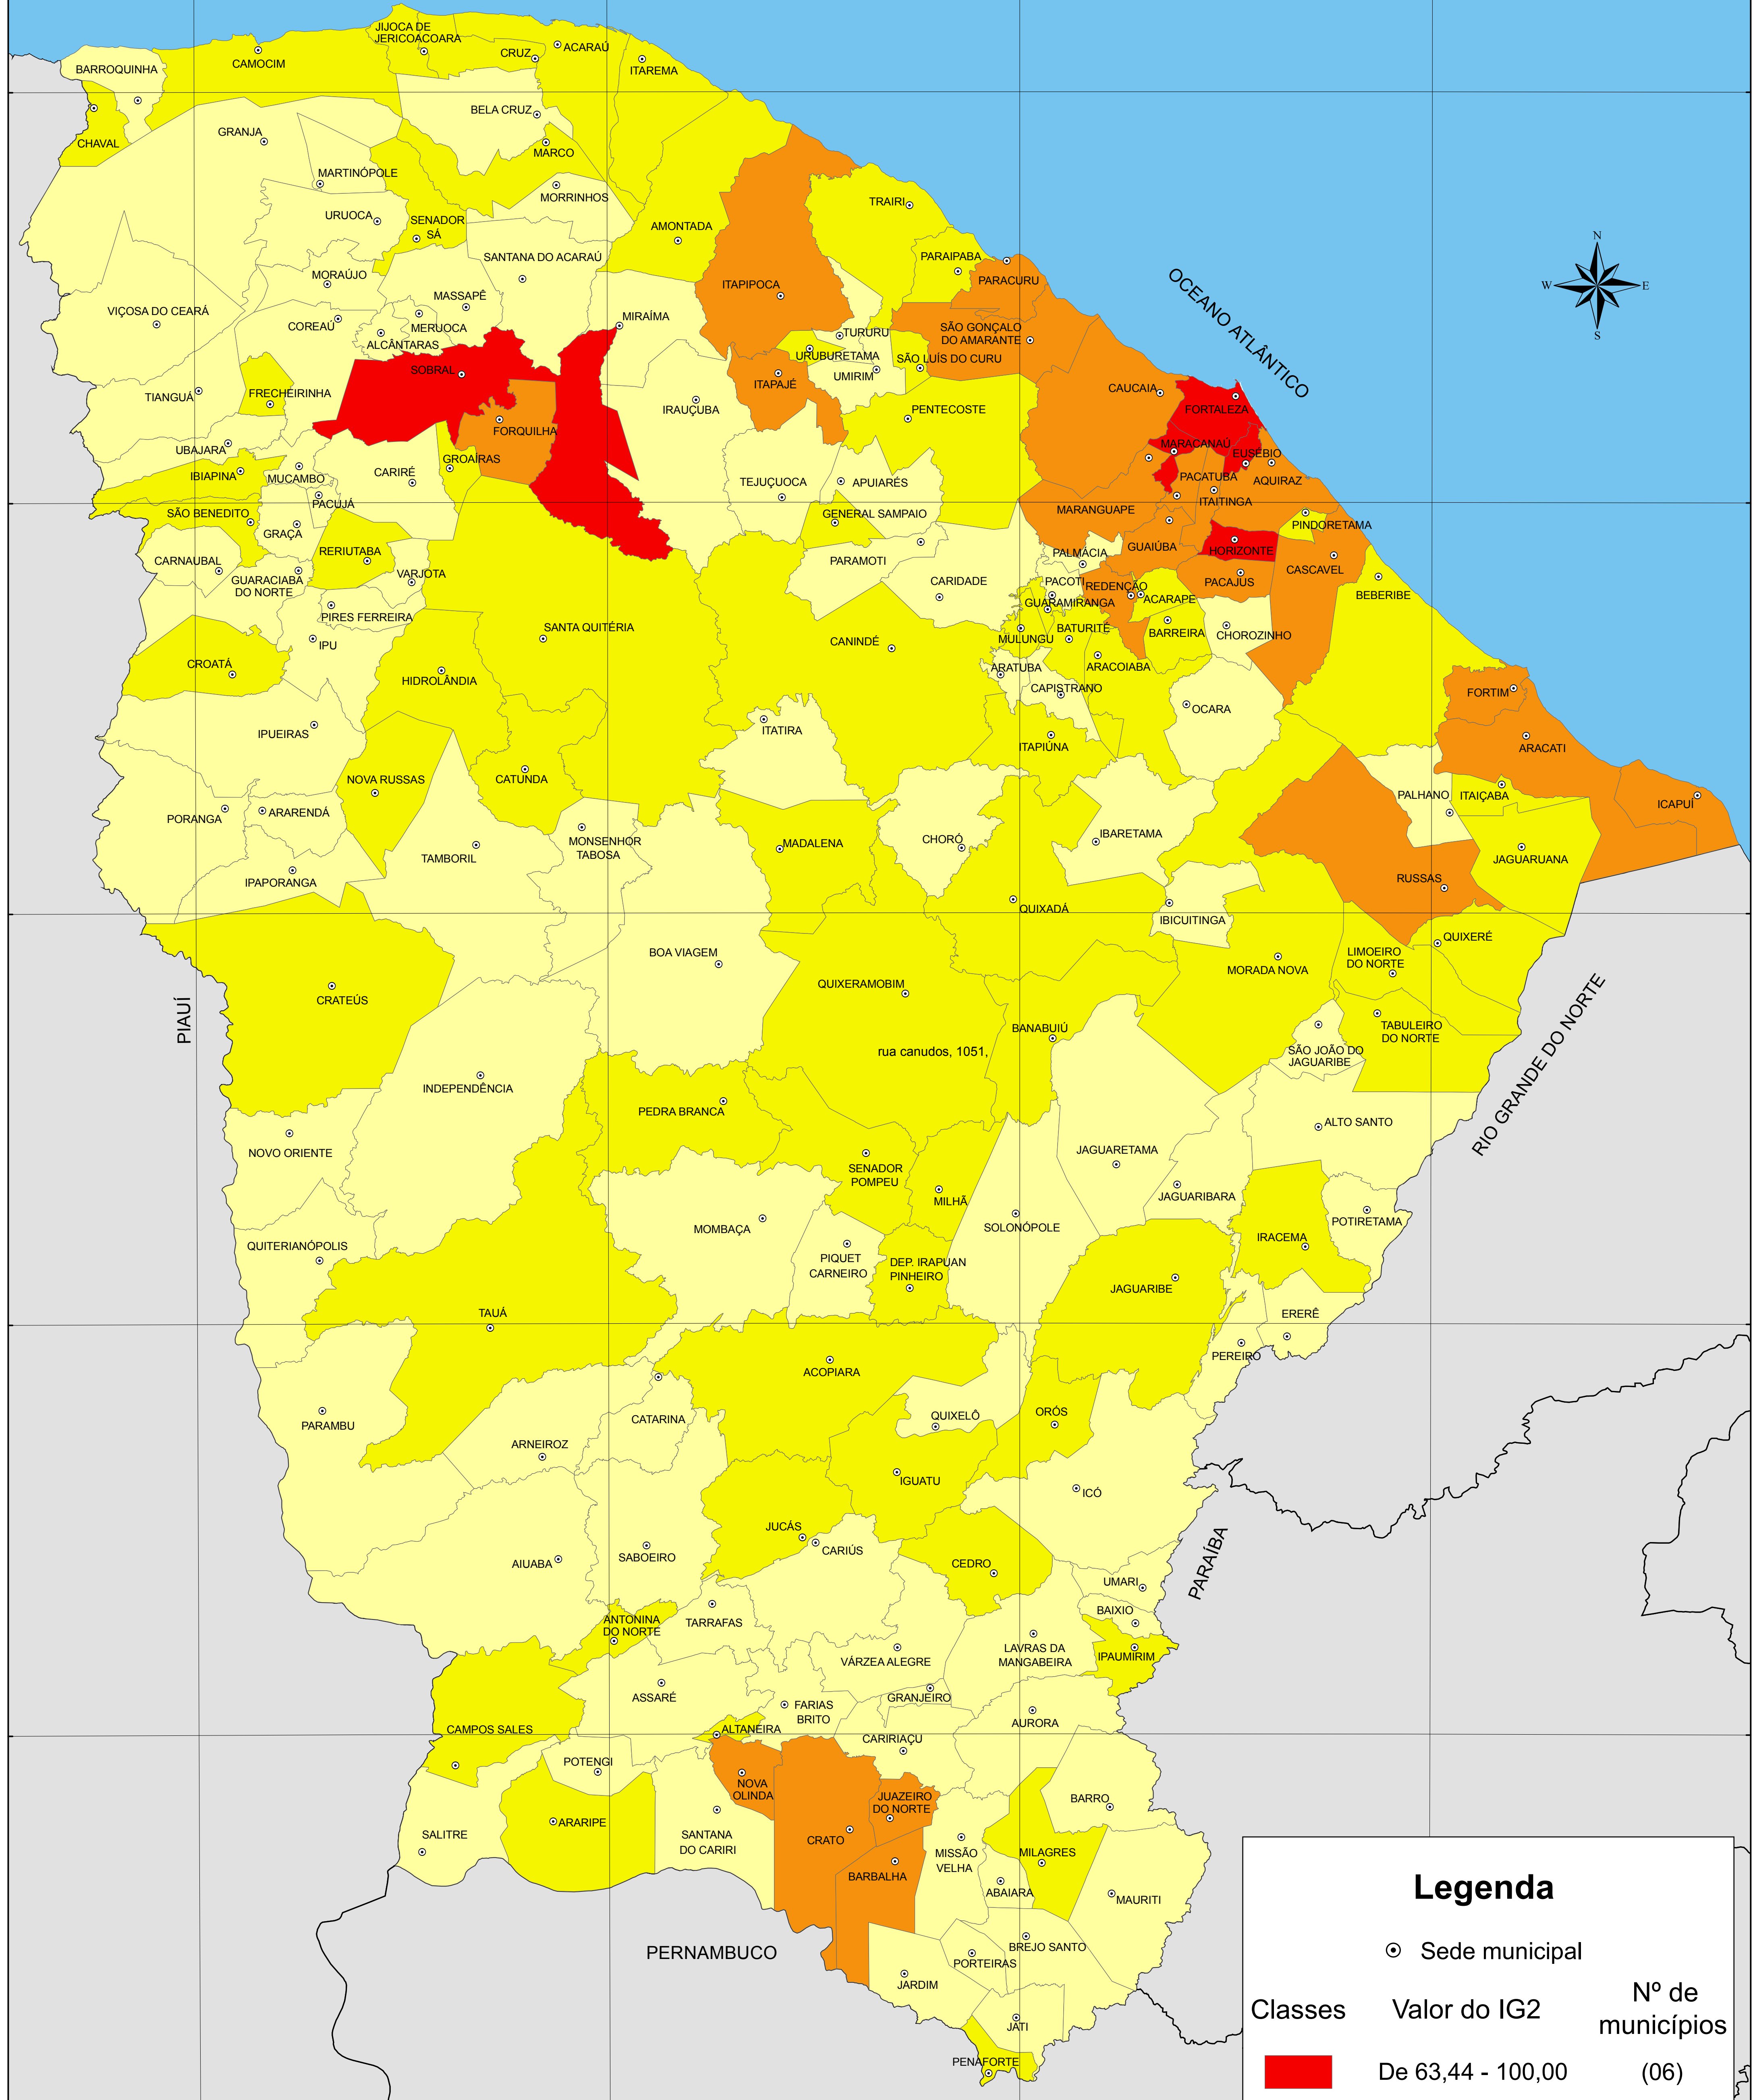

IG2 - INDICADORES DEMOGRÁFICOS E ECONÔMICOS 2006

Legenda		
Classes	Valor do IG2	Nº de municípios
	De 63,44 - 100,00	(06)
	De 31,78 - 63,43	(22)
	De 15,59 - 31,77	(65)
	De 0,00 - 15,58	(91)