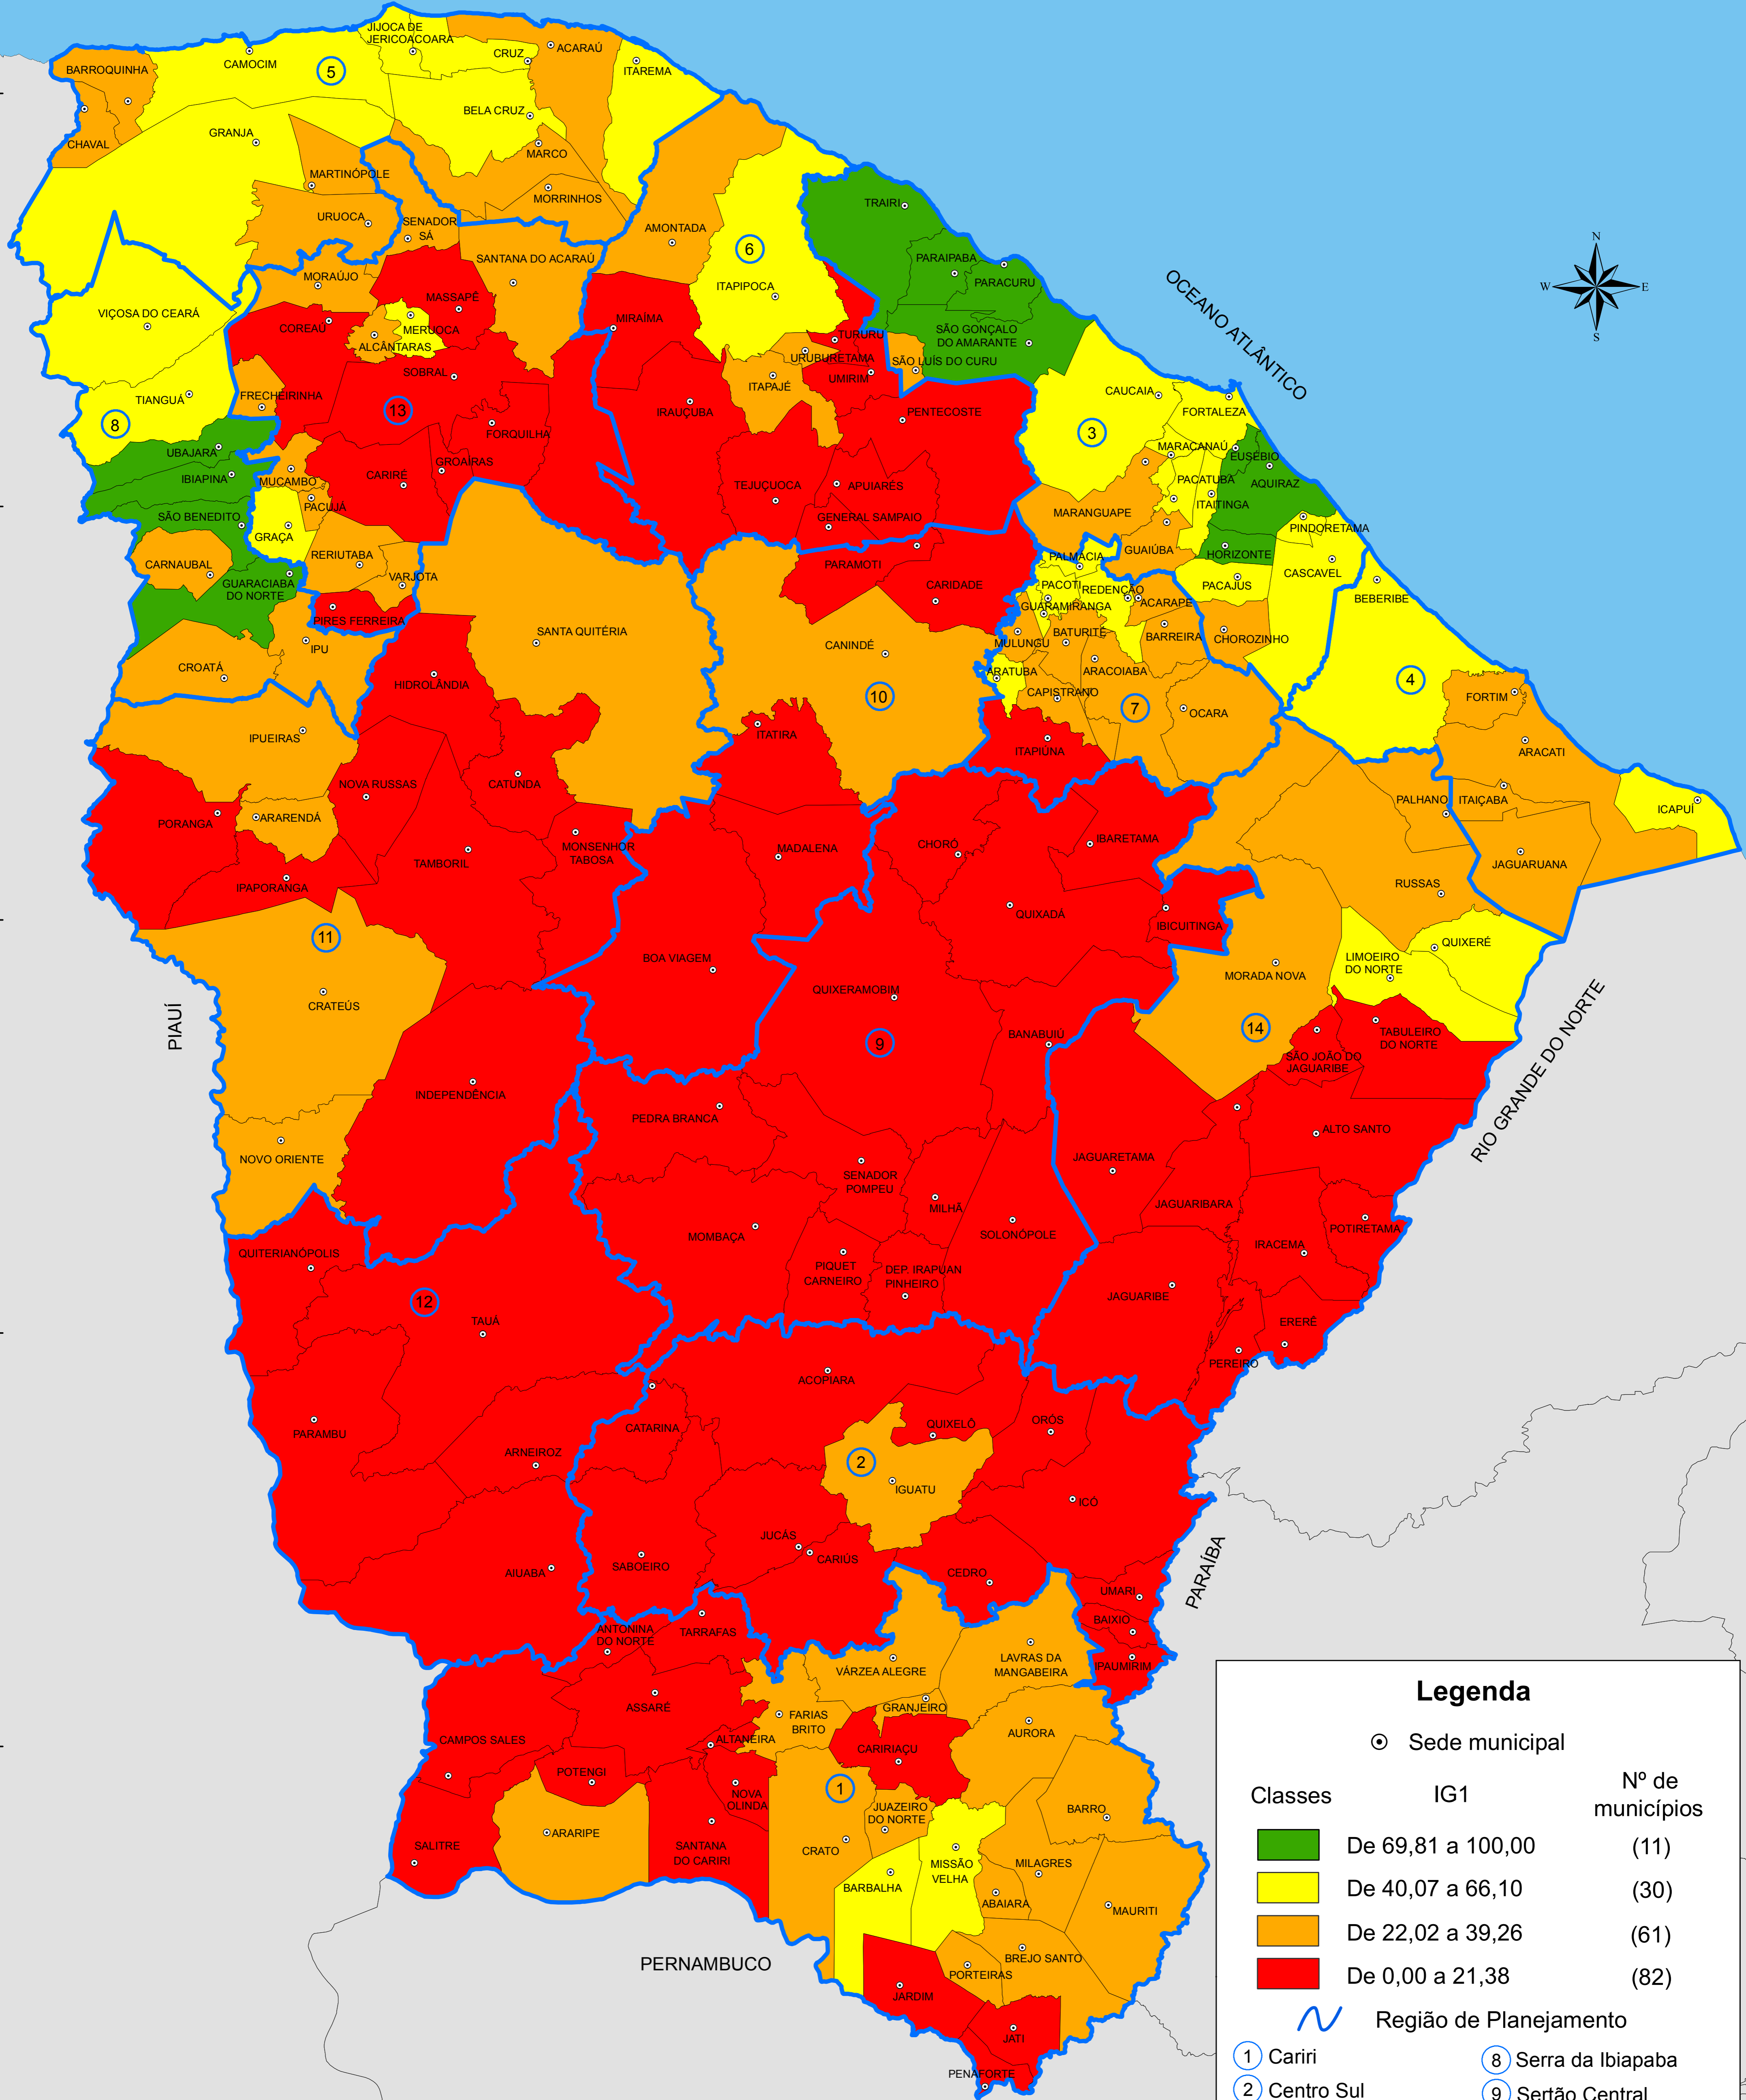

IG1 - INDICADORES FISIAGRÁFICOS, FUNDIÁRIOS E AGRÍCOLAS - 2016

Legenda			
⊙	Sede municipal		
Classes	IG1	Nº de municípios	
	De 69,81 a 100,00	(11)	
	De 40,07 a 66,10	(30)	
	De 22,02 a 39,26	(61)	
	De 0,00 a 21,38	(82)	
	Região de Planejamento		
①	Cariri	⑧	Serra da Ibiapaba
②	Centro Sul	⑨	Sertão Central
③	Grande Fortaleza	⑩	Sertão de Canindé
④	Litoral Leste	⑪	Sertão dos Crateús
⑤	Litoral Norte	⑫	Sertão dos Inhamuns
⑥	Litoral Oeste/ Vale do Curu	⑬	Sertão de Sobral
⑦	Maciço de Baturité	⑭	Vale do Jaguaribe