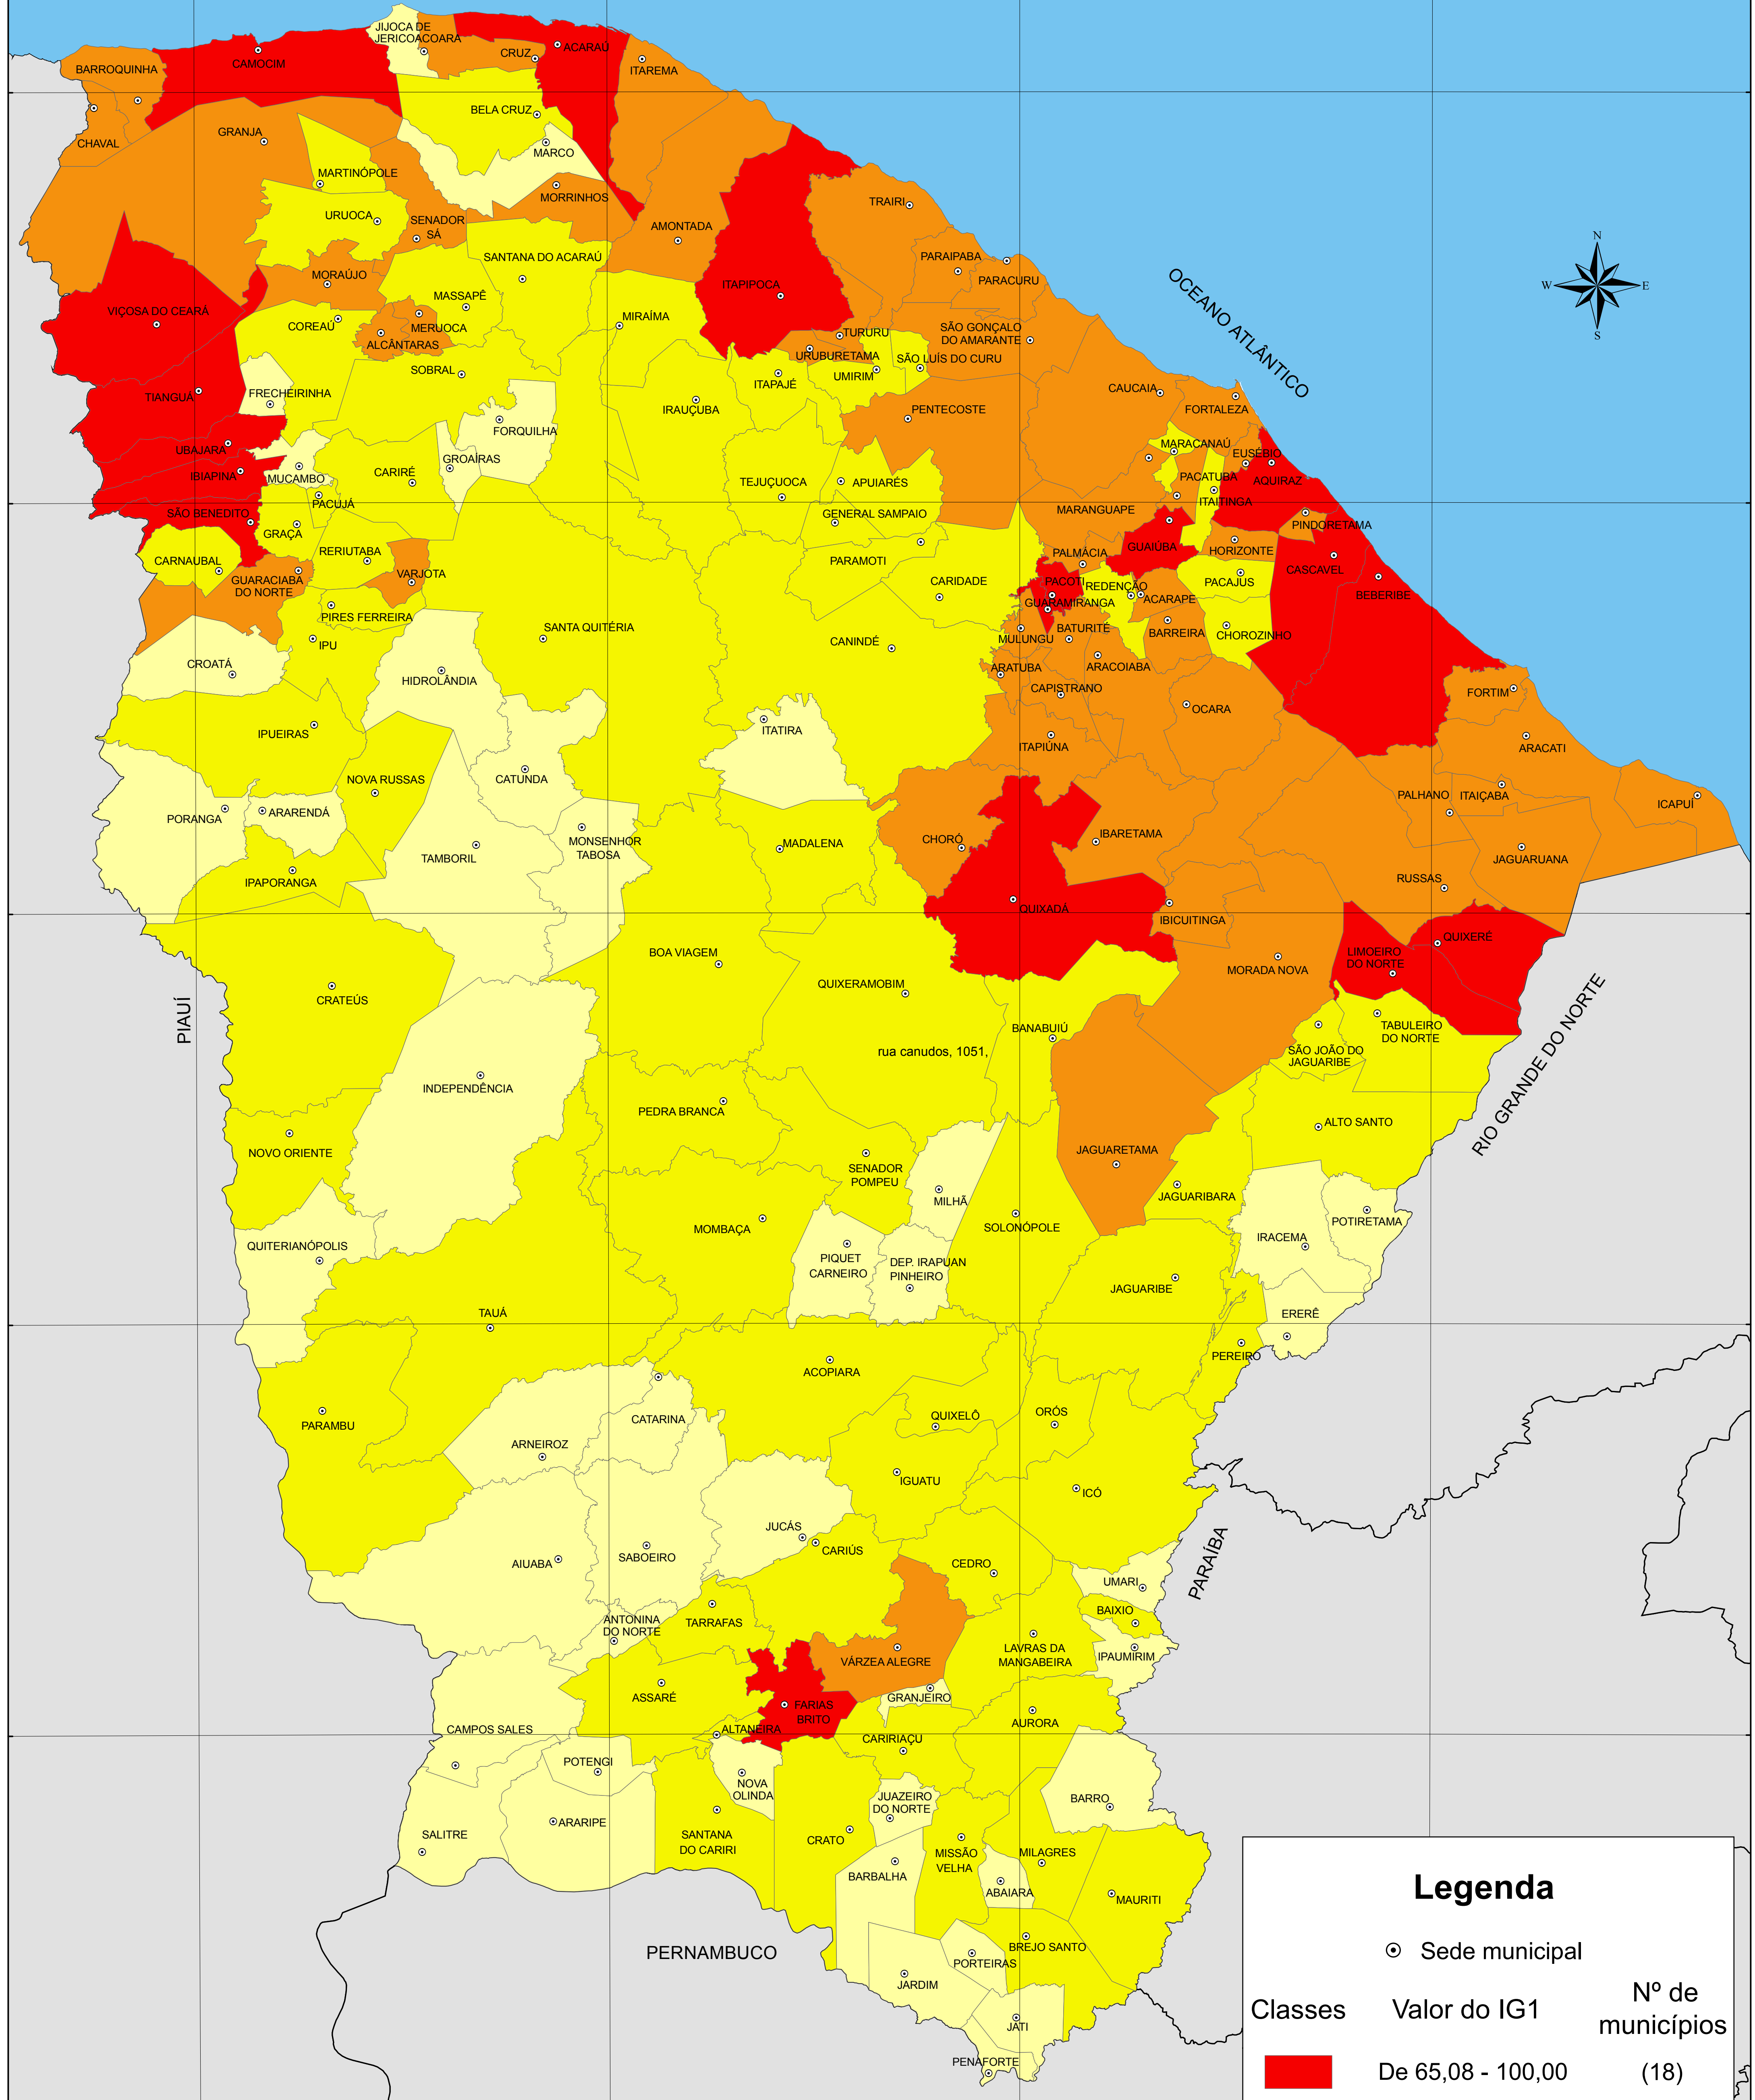

# IG1 - INDICADORES FISIAGRÁFICOS FUNDIÁRIOS E AGRÍCOLAS 2006

## Legenda

Classes	Valor do IG1	Nº de municípios
<span style="color: red;">■</span>	De 65,08 - 100,00	(18)
<span style="color: orange;">■</span>	De 42,29 - 65,07	(50)
<span style="color: yellow;">■</span>	De 25,79 - 42,28	(72)
<span style="color: lightyellow;">■</span>	De 0,00 - 25,78	(44)