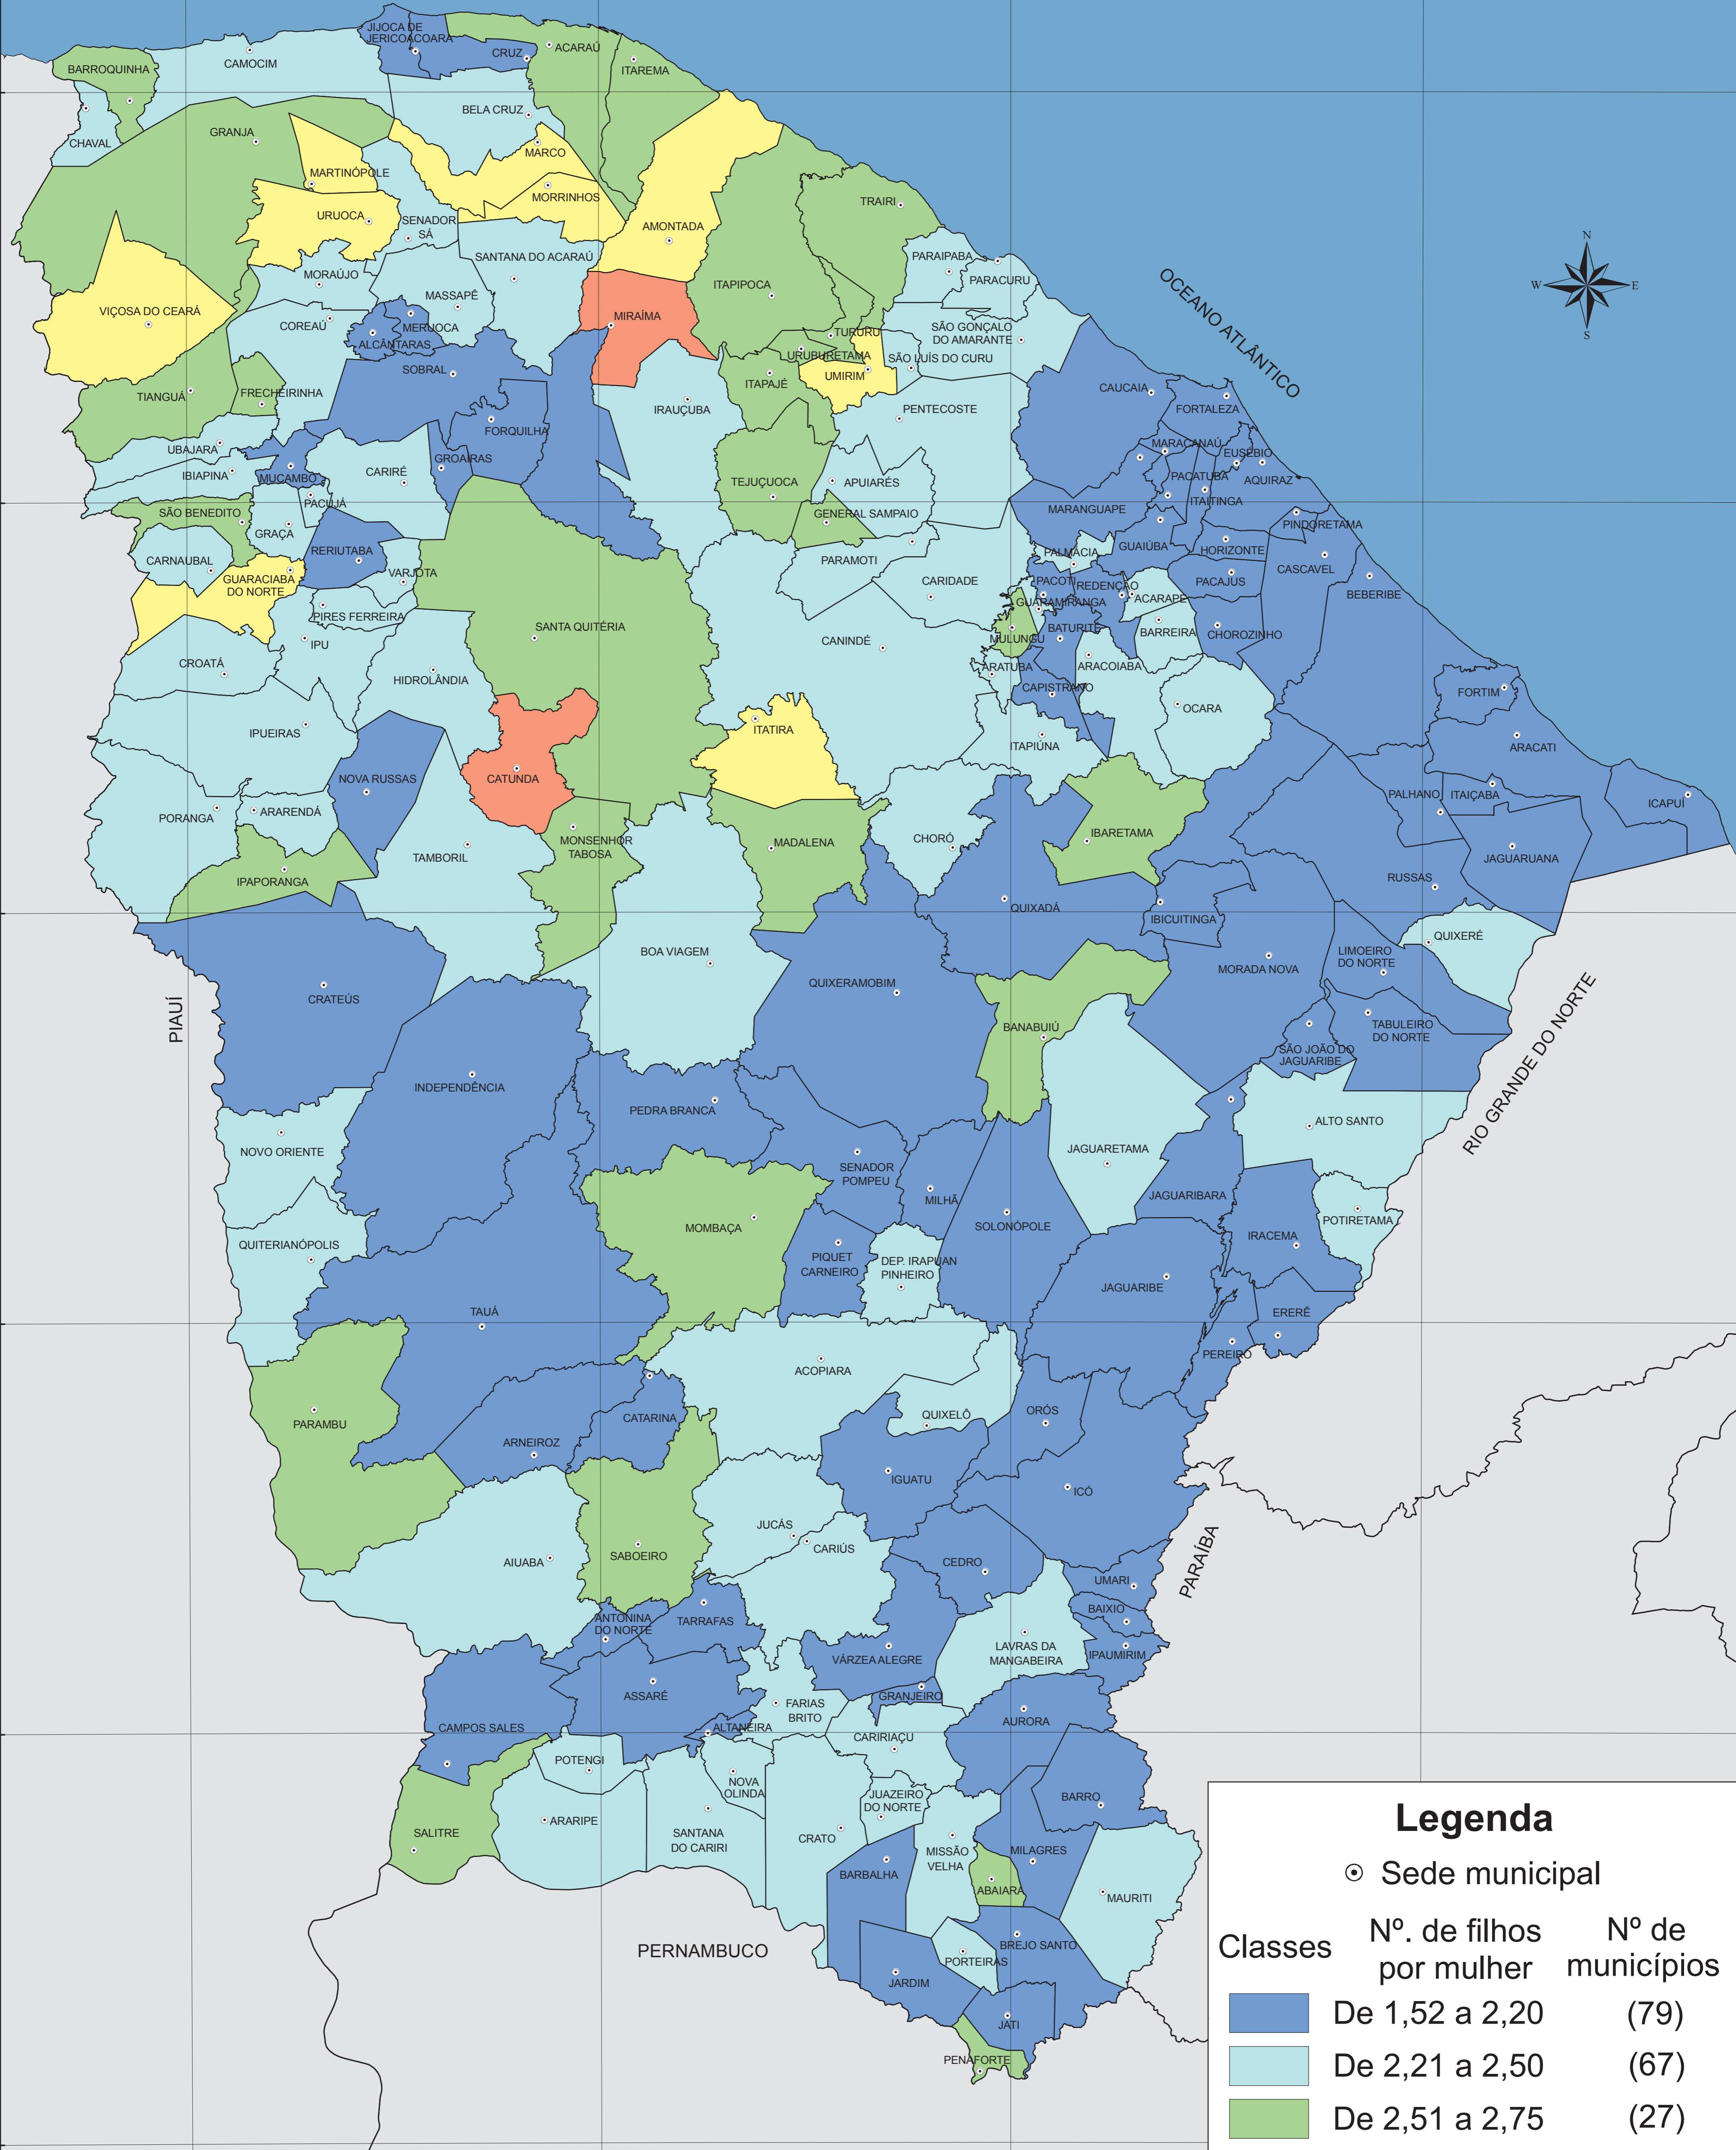

# TAXA DE FECUNDIDADE TOTAL - 2010

**Legenda**

○ Sede municipal

Classes	Nº. de filhos por mulher	Nº de municípios
<span style="display:inline-block; width:15px; height:15px; background-color:blue; border:1px solid black;"></span>	De 1,52 a 2,20	(79)
<span style="display:inline-block; width:15px; height:15px; background-color:lightblue; border:1px solid black;"></span>	De 2,21 a 2,50	(67)
<span style="display:inline-block; width:15px; height:15px; background-color:lightgreen; border:1px solid black;"></span>	De 2,51 a 2,75	(27)
<span style="display:inline-block; width:15px; height:15px; background-color:yellow; border:1px solid black;"></span>	De 2,76 a 3,00	(09)
<span style="display:inline-block; width:15px; height:15px; background-color:red; border:1px solid black;"></span>	Acima de 3,00	(02)