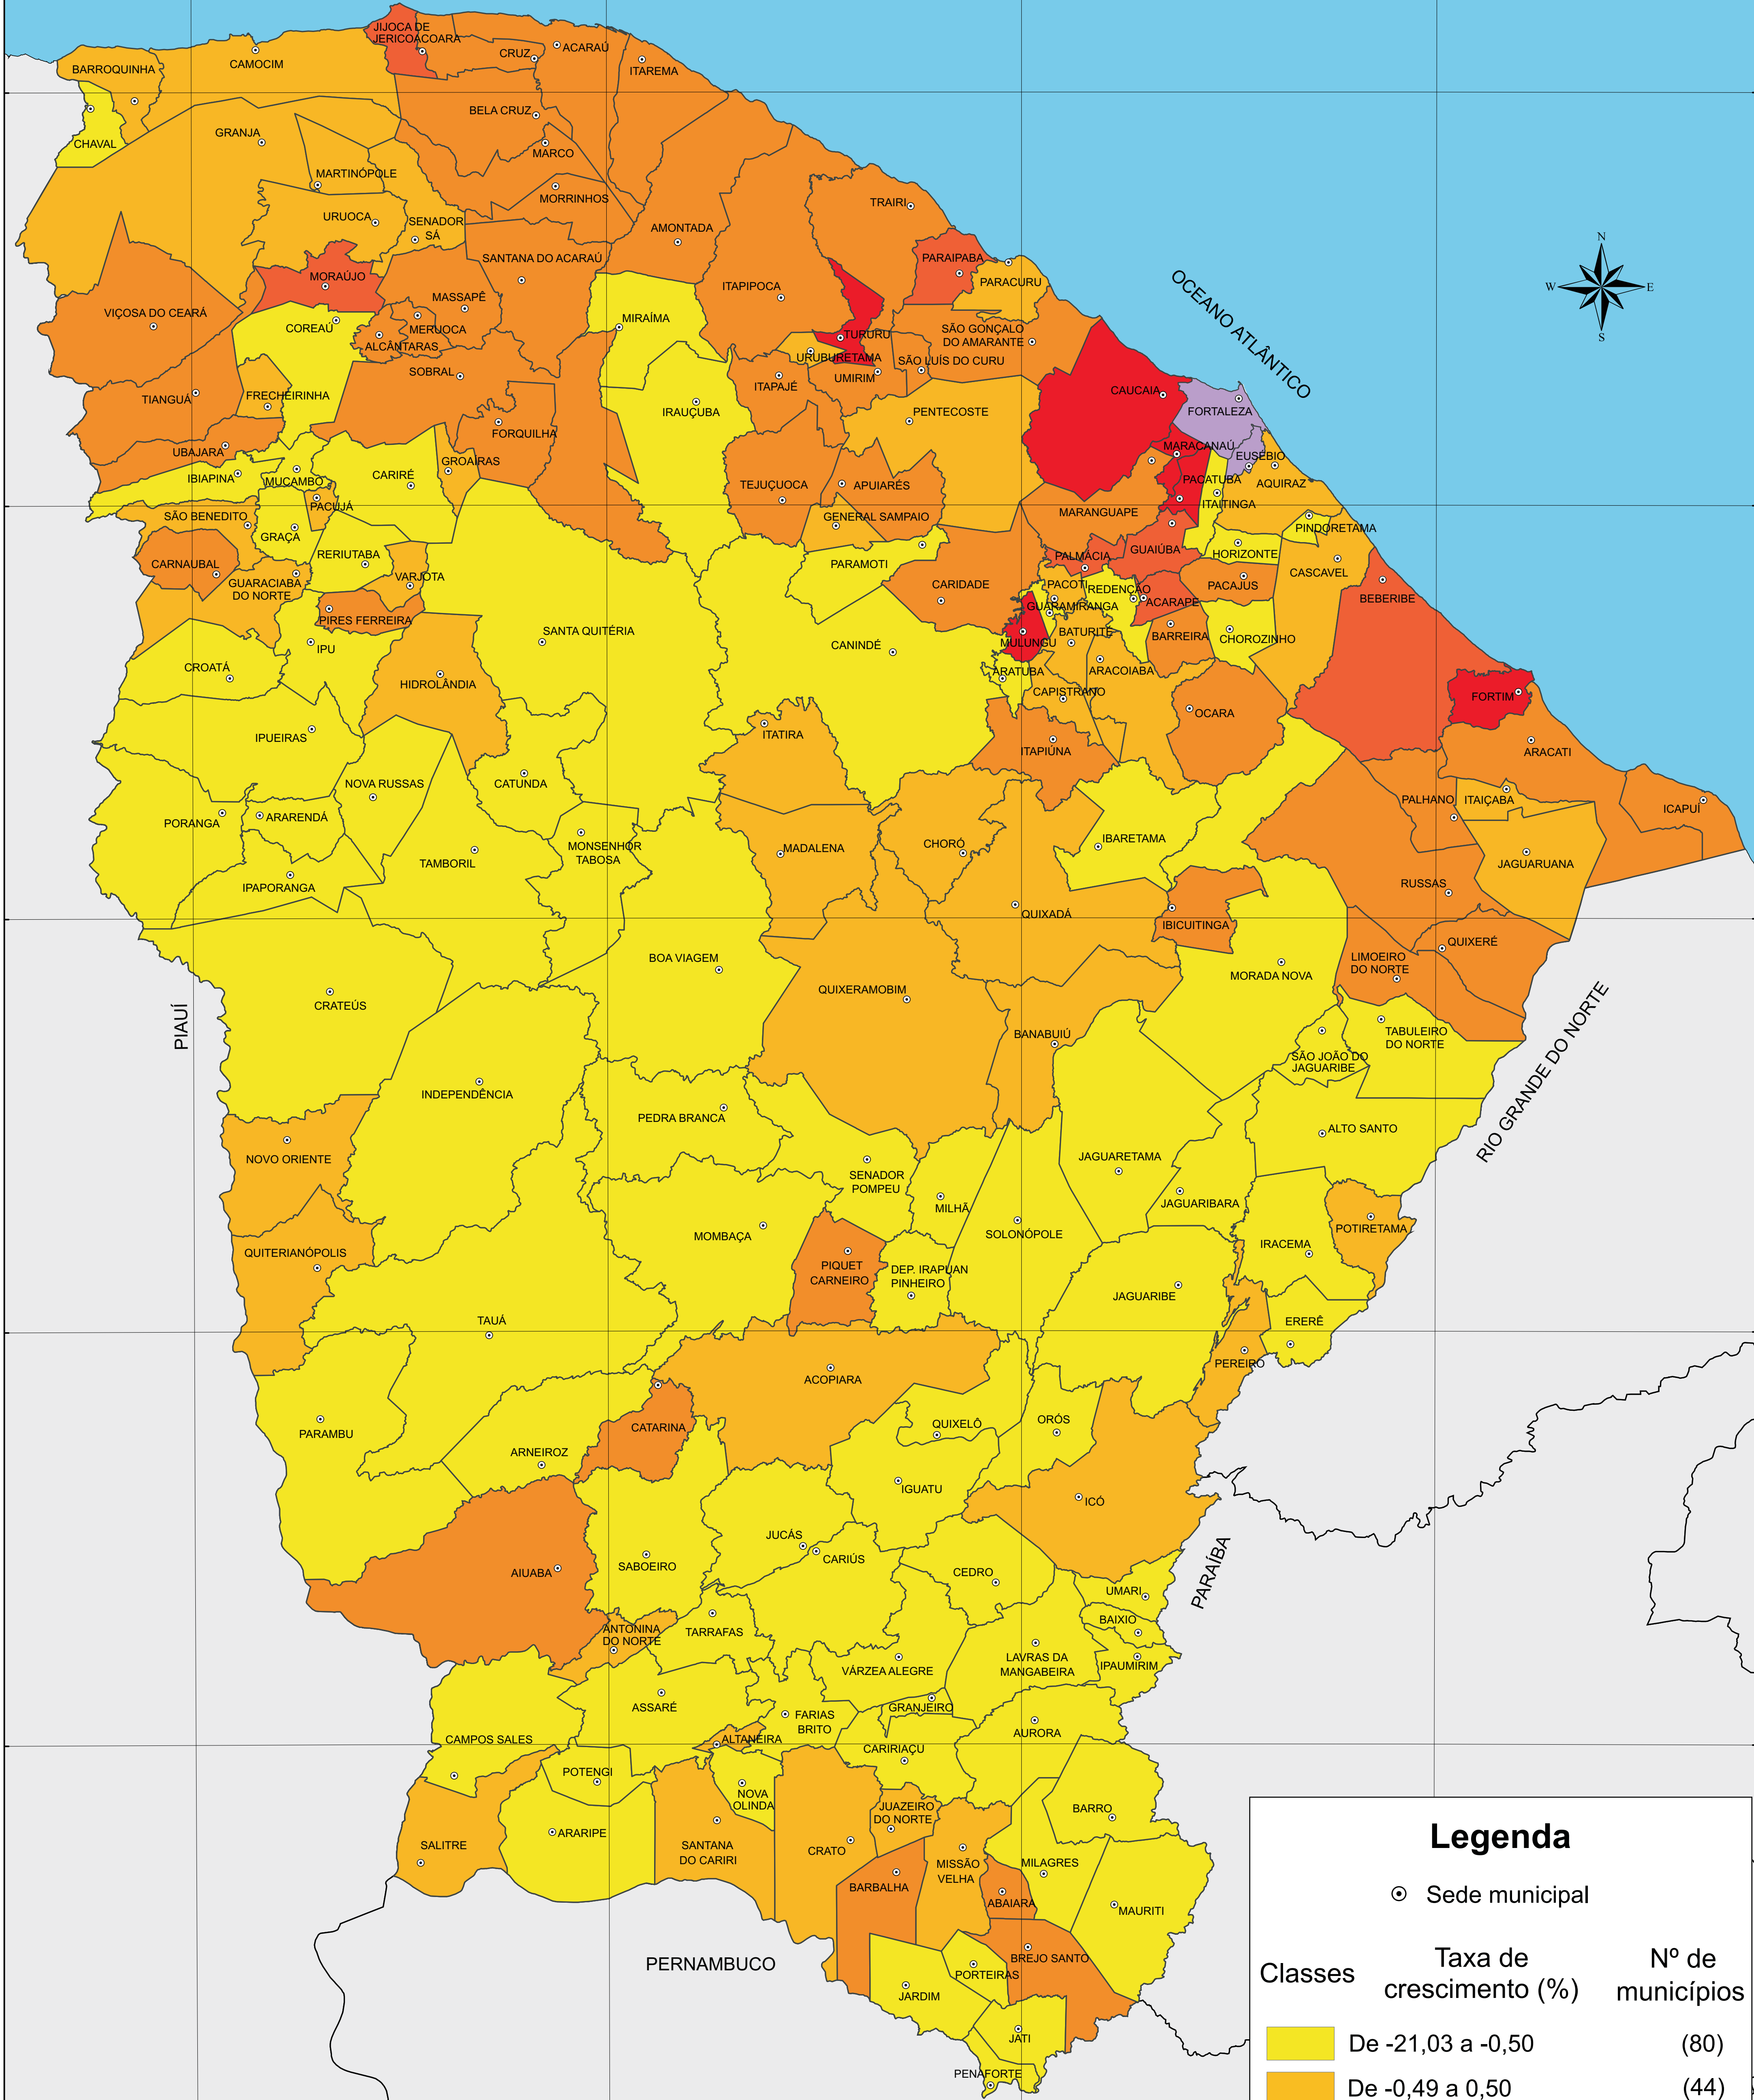

TAXA GEOMÉTRICA DE CRESCIMENTO ANUAL DA POPULAÇÃO RURAL 2000/2010

Legenda

⊙ Sede municipal

Classes	Taxa de crescimento (%)	Nº de municípios
	De -21,03 a -0,50	(80)
	De -0,49 a 0,50	(44)
	De 0,51 a 1,87	(45)
	De 1,88 a 3,15	(07)
	De 3,16 a 8,12	(06)
	Municípios sem população rural	(02)