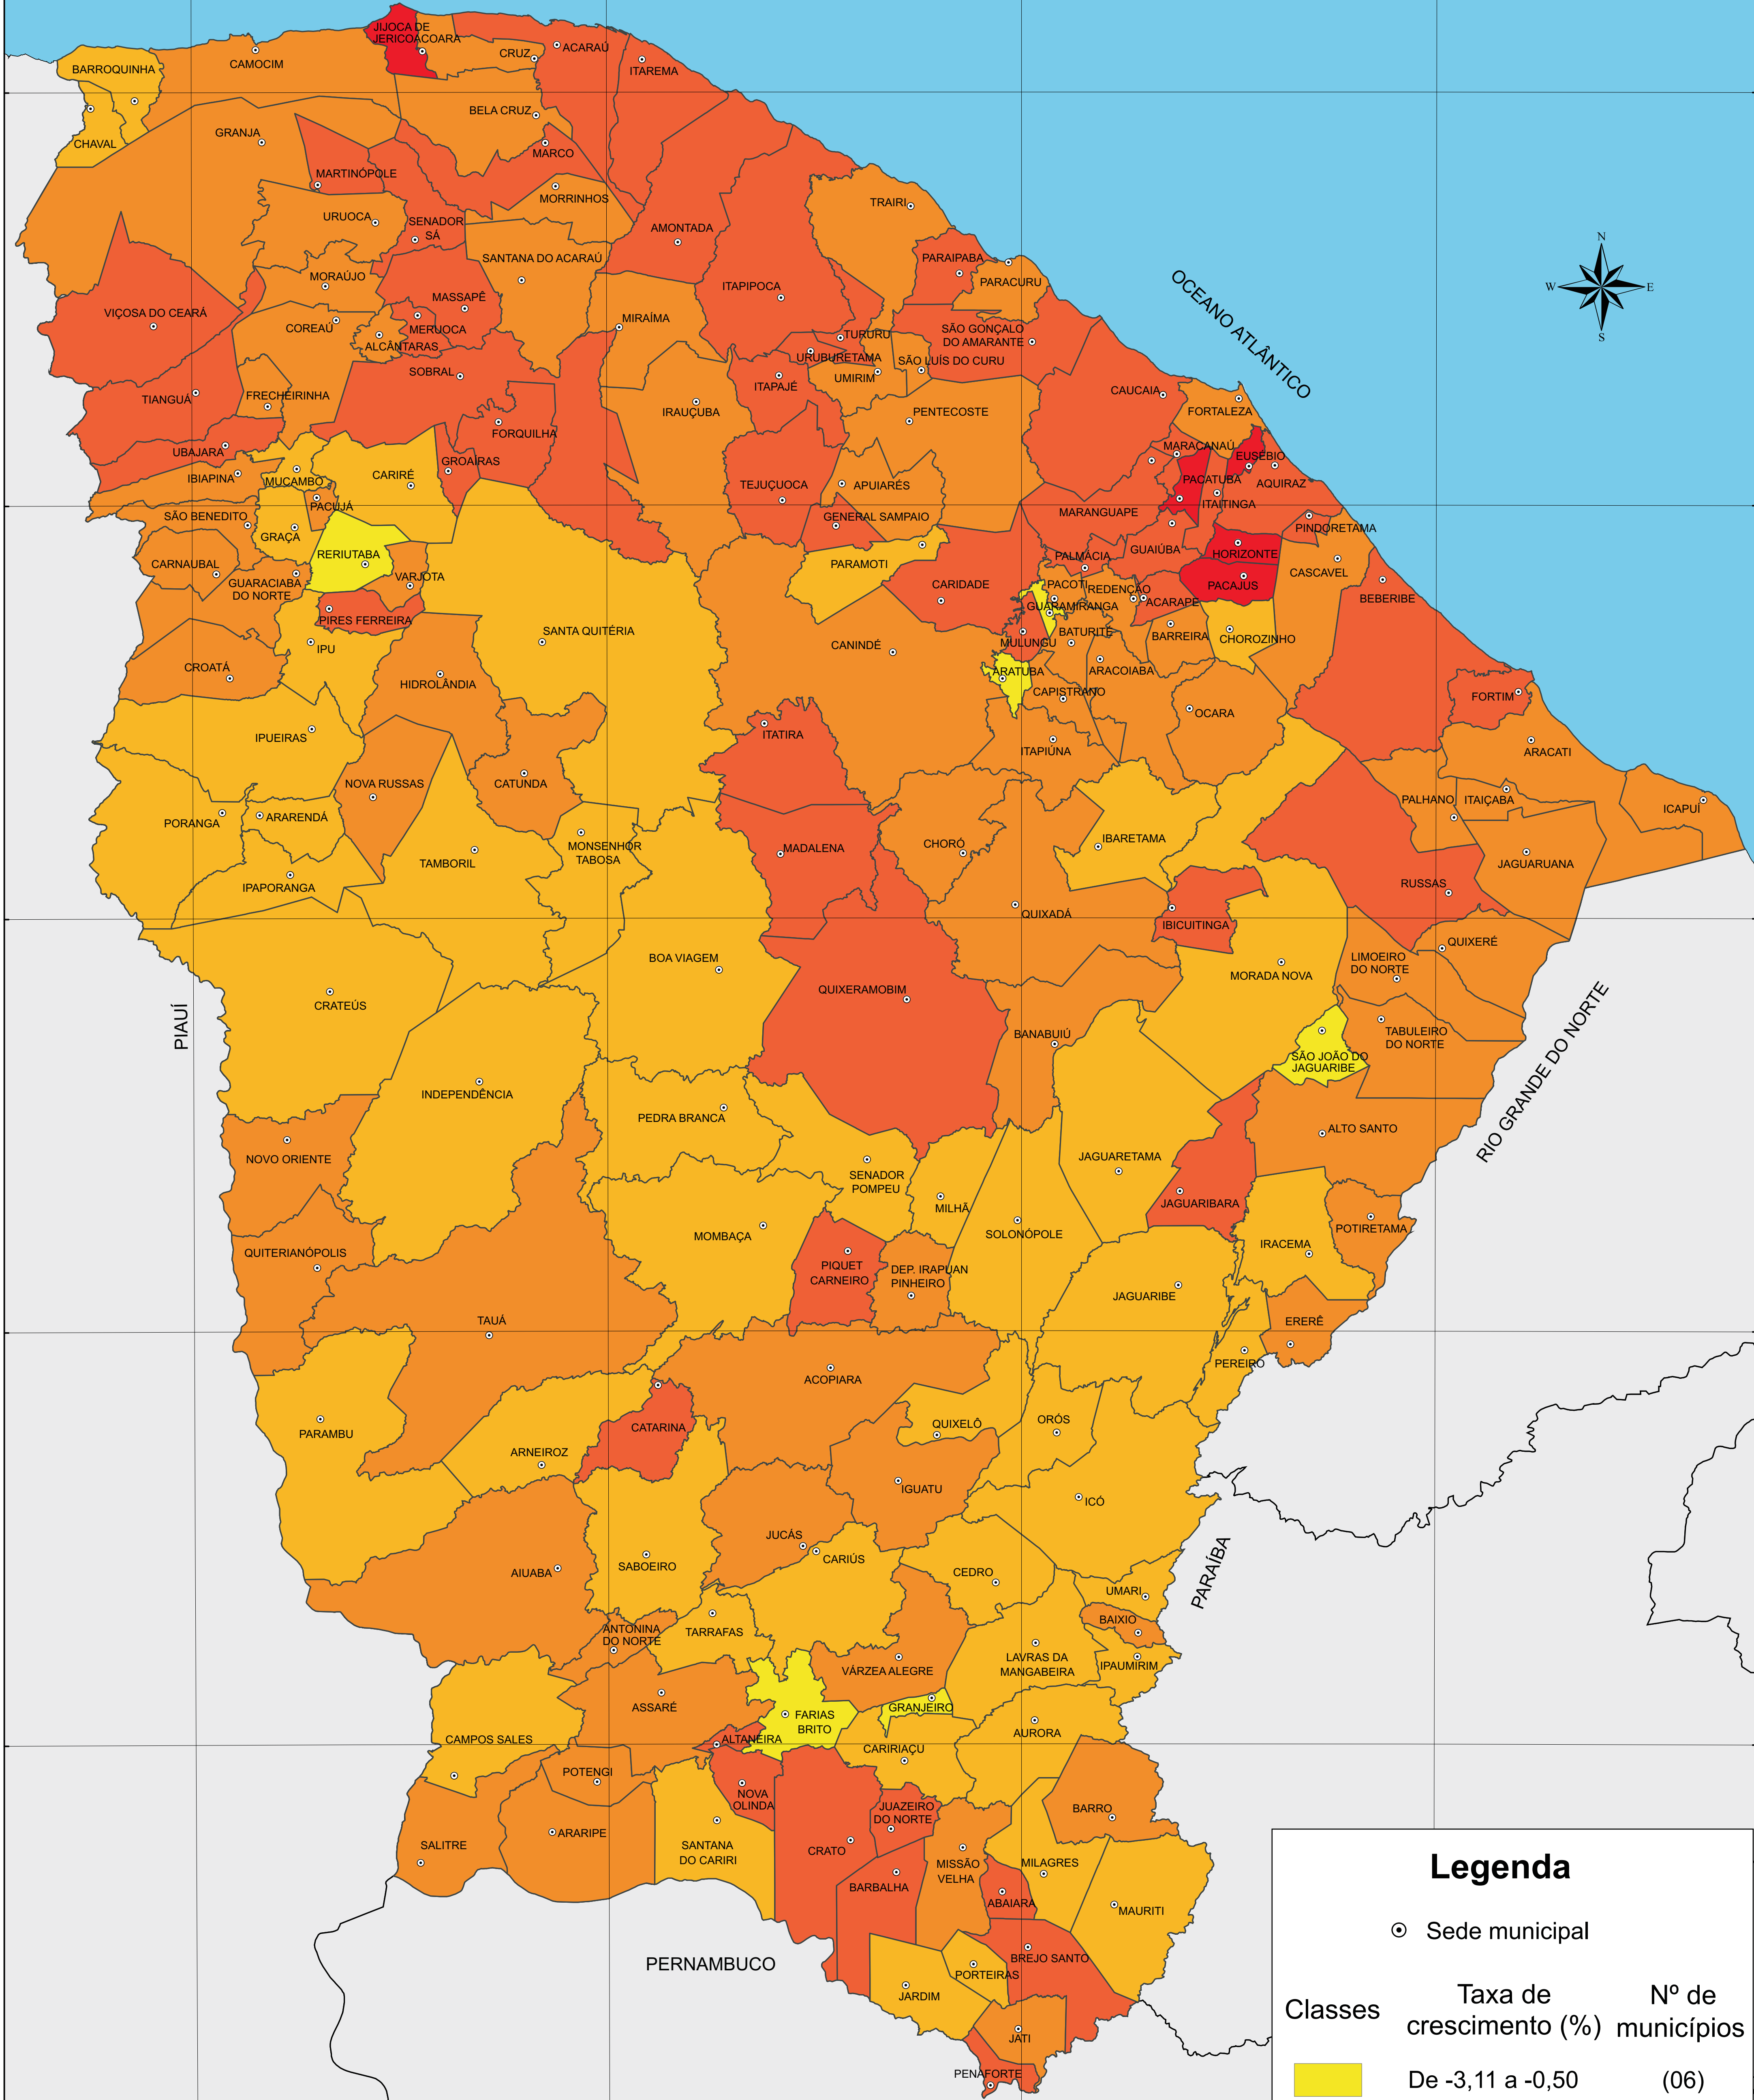

# TAXA GEOMÉTRICA DE CRESCIMENTO ANUAL DA POPULAÇÃO 2000/2010

**Legenda**

⊙ Sede municipal

Classes	Taxa de crescimento (%)	Nº de municípios
	De -3,11 a -0,50	(06)
	De -0,49 a 0,50	(49)
	De 0,51 a 1,50	(72)
	De 1,51 a 3,00	(52)
	De 3,01 a 5,02	(05)