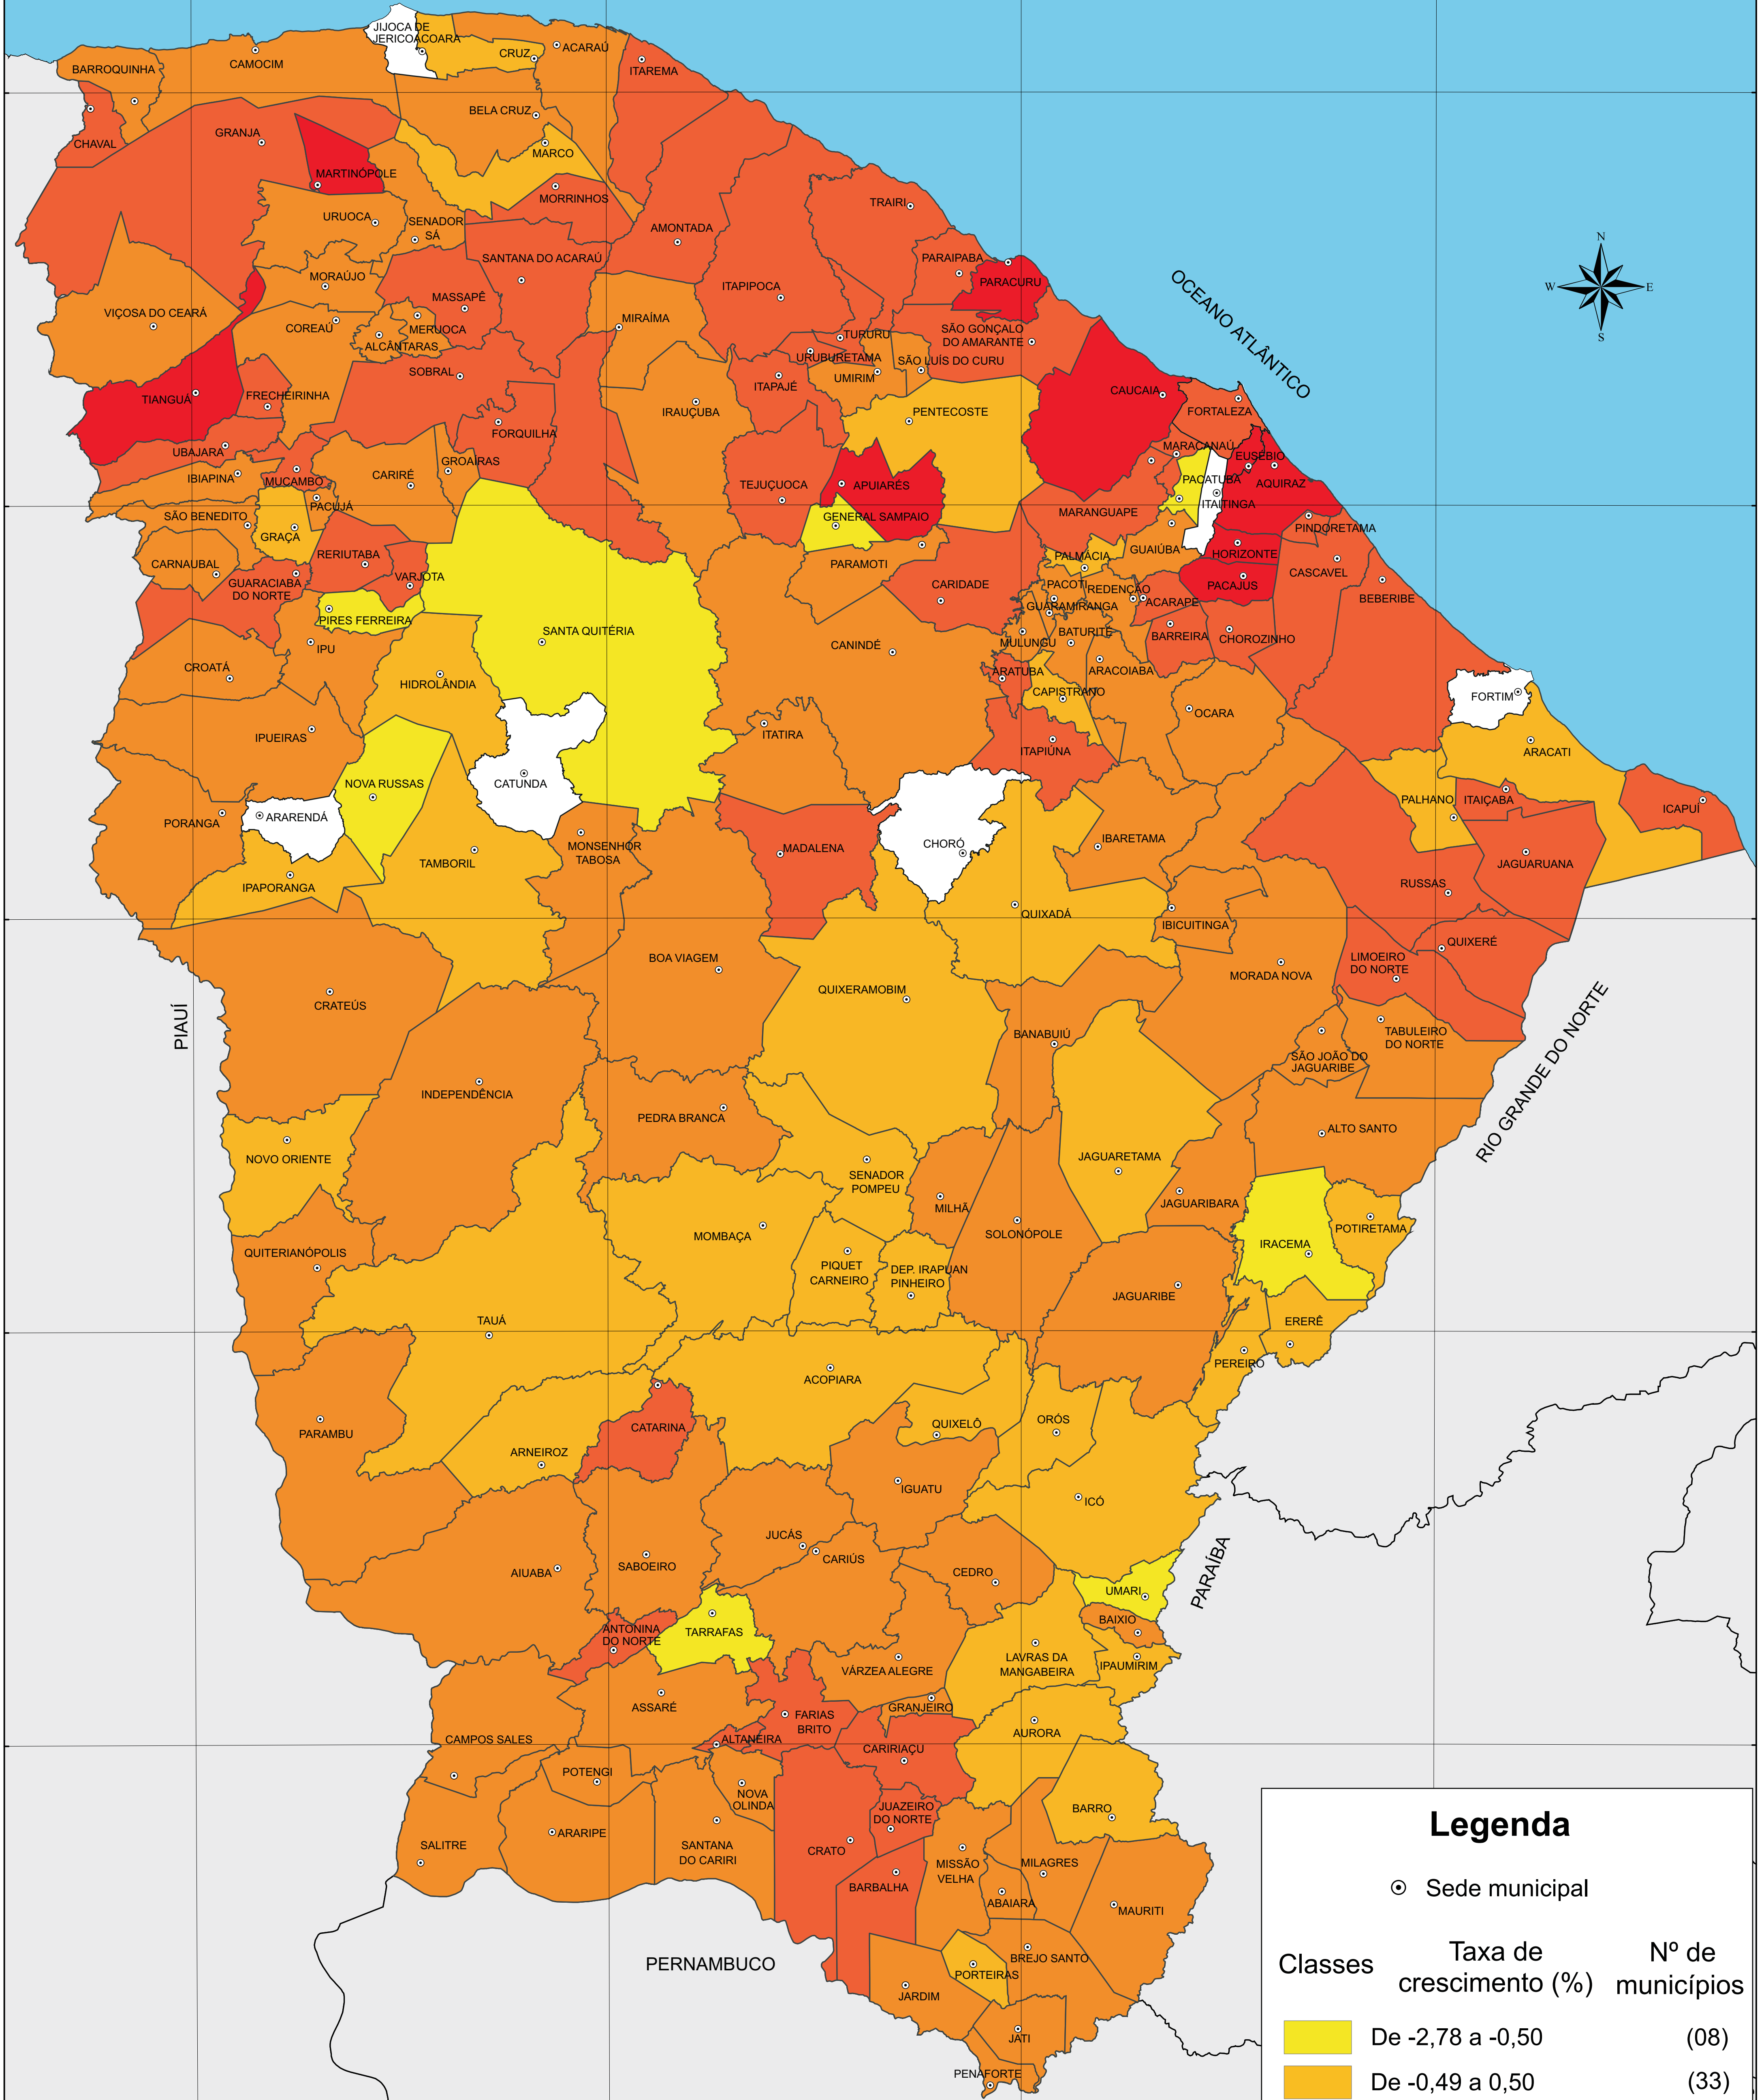

# TAXA GEOMÉTRICA DE CRESCIMENTO ANUAL DA POPULAÇÃO 1991/2000

**Legenda**

⊙ Sede municipal

Classes	Taxa de crescimento (%)	Nº de municípios
<span style="display:inline-block; width:15px; height:15px; background-color:yellow; border:1px solid black;"></span>	De -2,78 a -0,50	(08)
<span style="display:inline-block; width:15px; height:15px; background-color:orange; border:1px solid black;"></span>	De -0,49 a 0,50	(33)
<span style="display:inline-block; width:15px; height:15px; background-color:lightcoral; border:1px solid black;"></span>	De 0,51 a 1,50	(78)
<span style="display:inline-block; width:15px; height:15px; background-color:coral; border:1px solid black;"></span>	De 1,51 a 3,00	(50)
<span style="display:inline-block; width:15px; height:15px; background-color:red; border:1px solid black;"></span>	De 3,01 a 7,06	(09)
<span style="display:inline-block; width:15px; height:15px; background-color:white; border:1px solid black;"></span>	Municípios criados após 1991	(06)