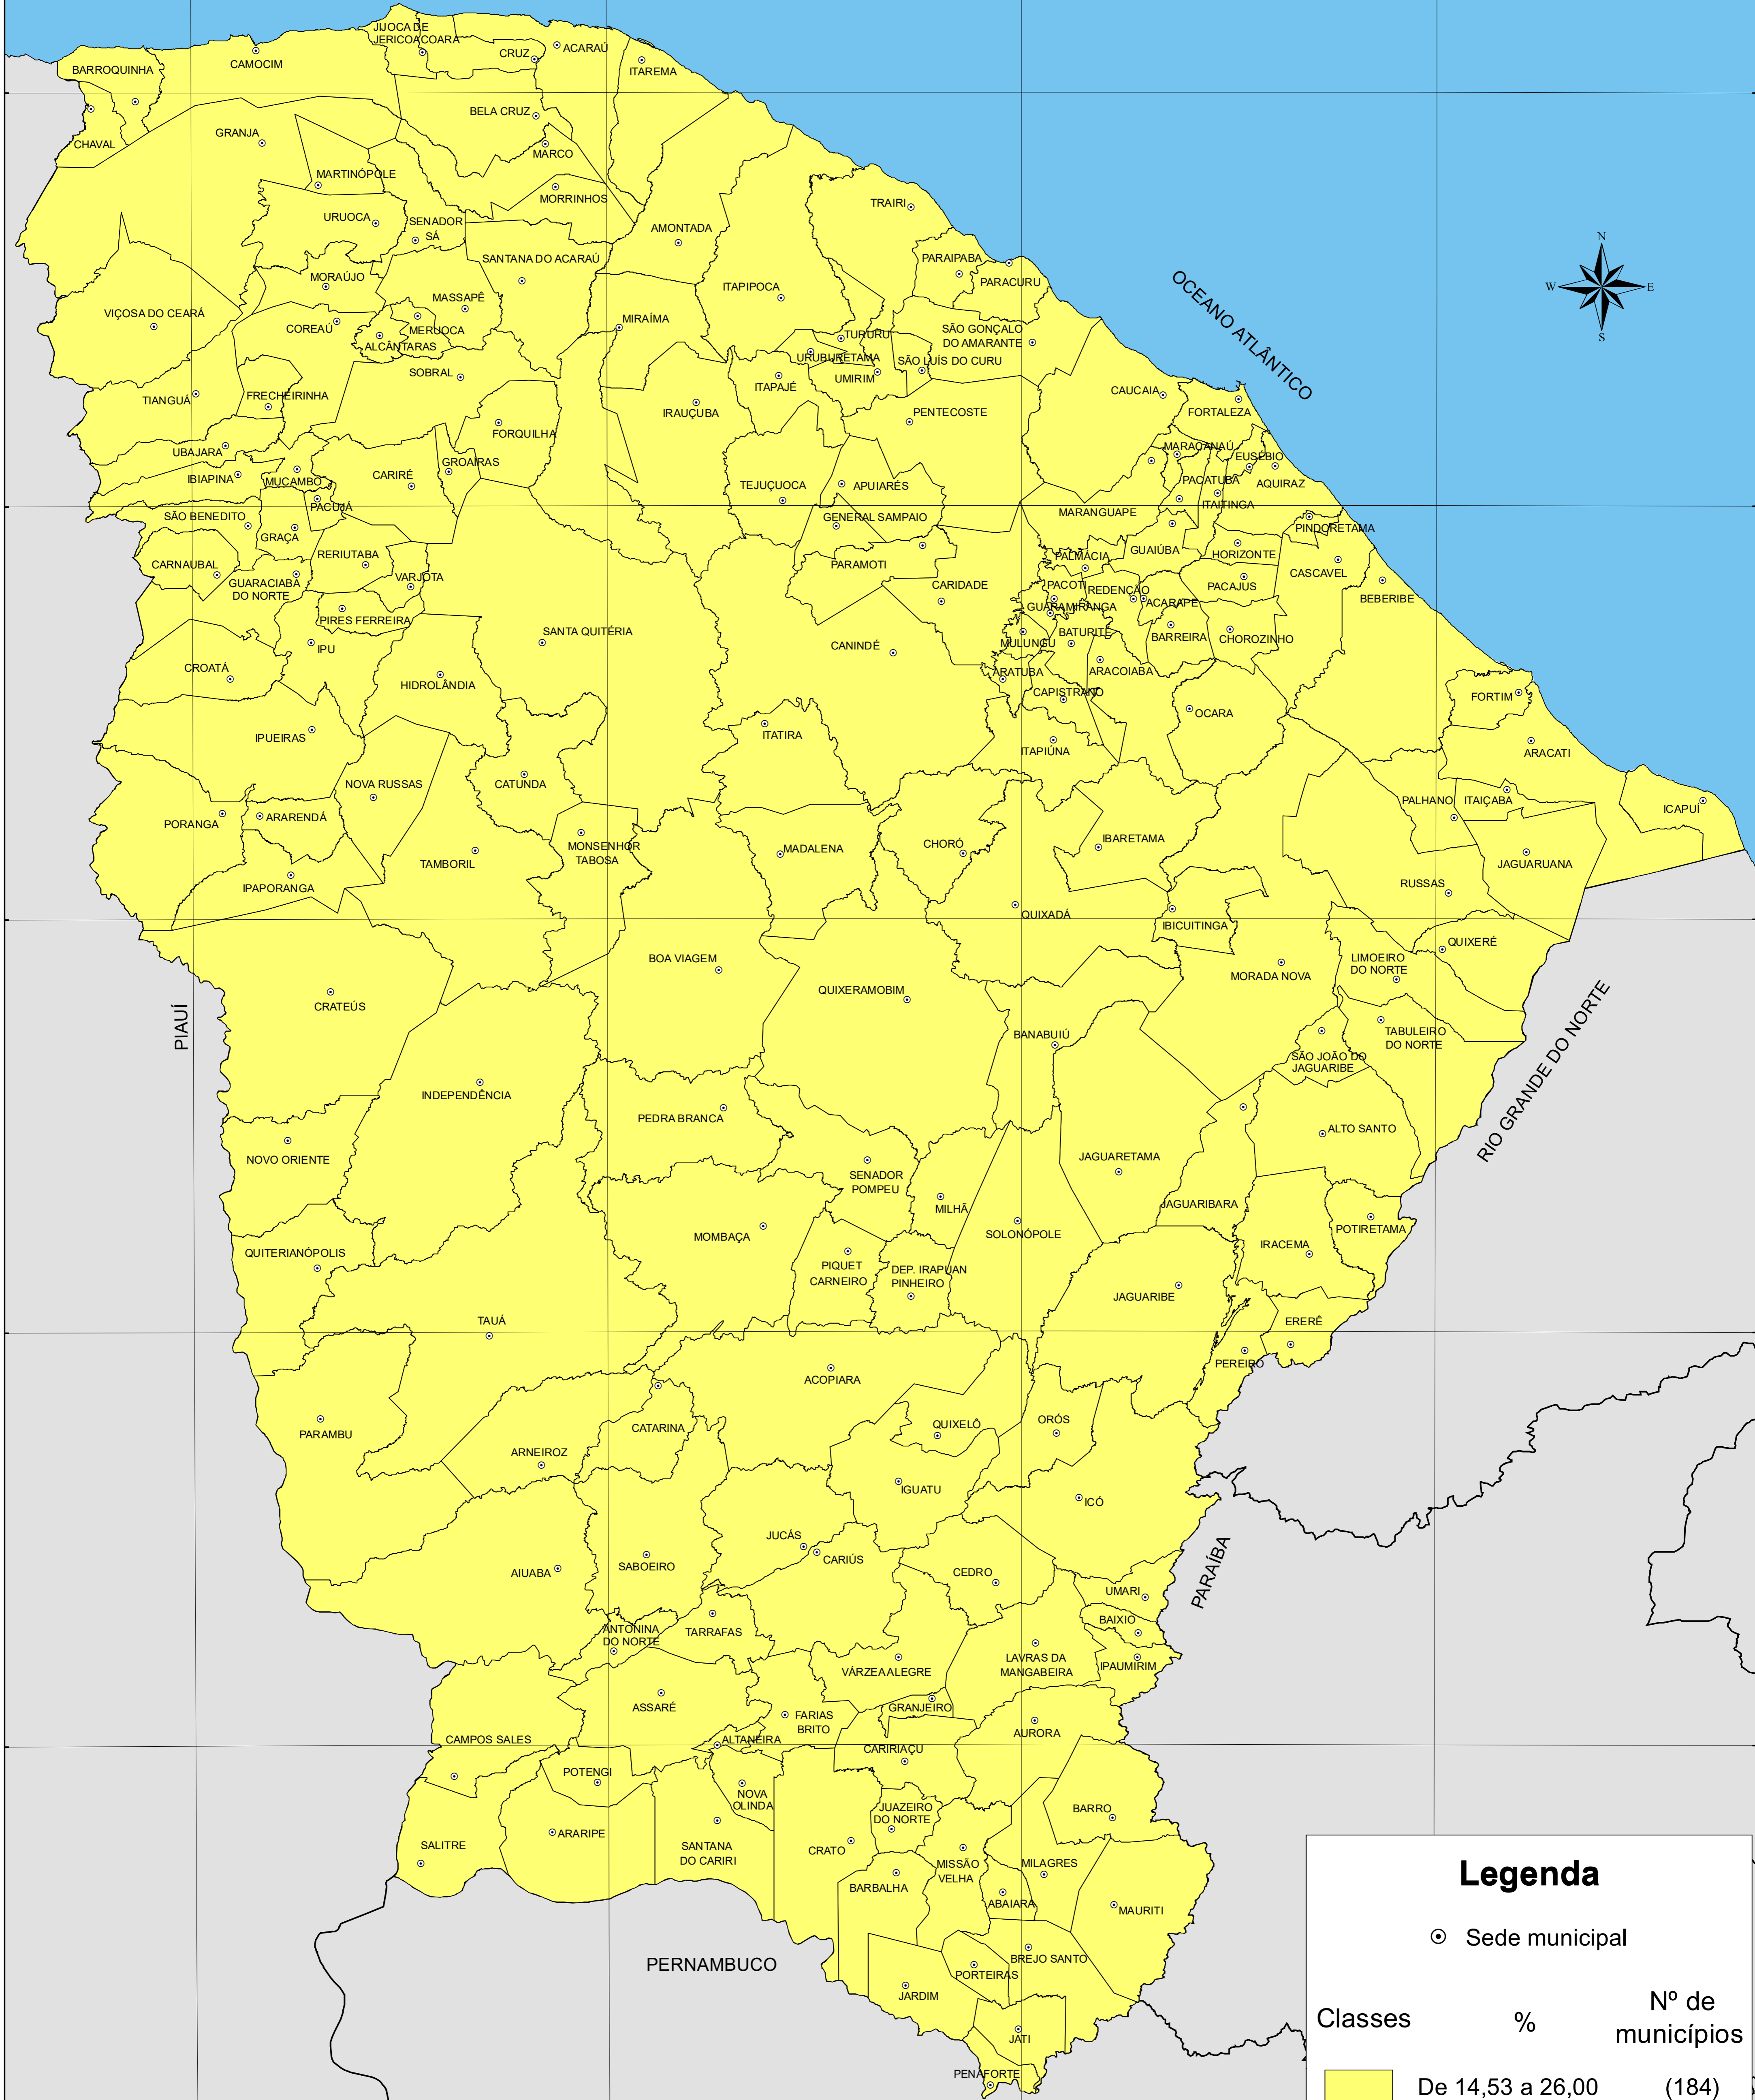

PERCENTUAL DA POPULAÇÃO COM IDADE ATÉ 14 ANOS - 2022

Legenda

○ Sede municipal

Classes	%	Nº de municípios
	De 14,53 a 26,00	(184)
	De 26,01 a 28,00	(00)
	De 28,01 a 30,00	(00)
	De 30,01 a 32,00	(00)
	De 32,01 a 32,98	(00)