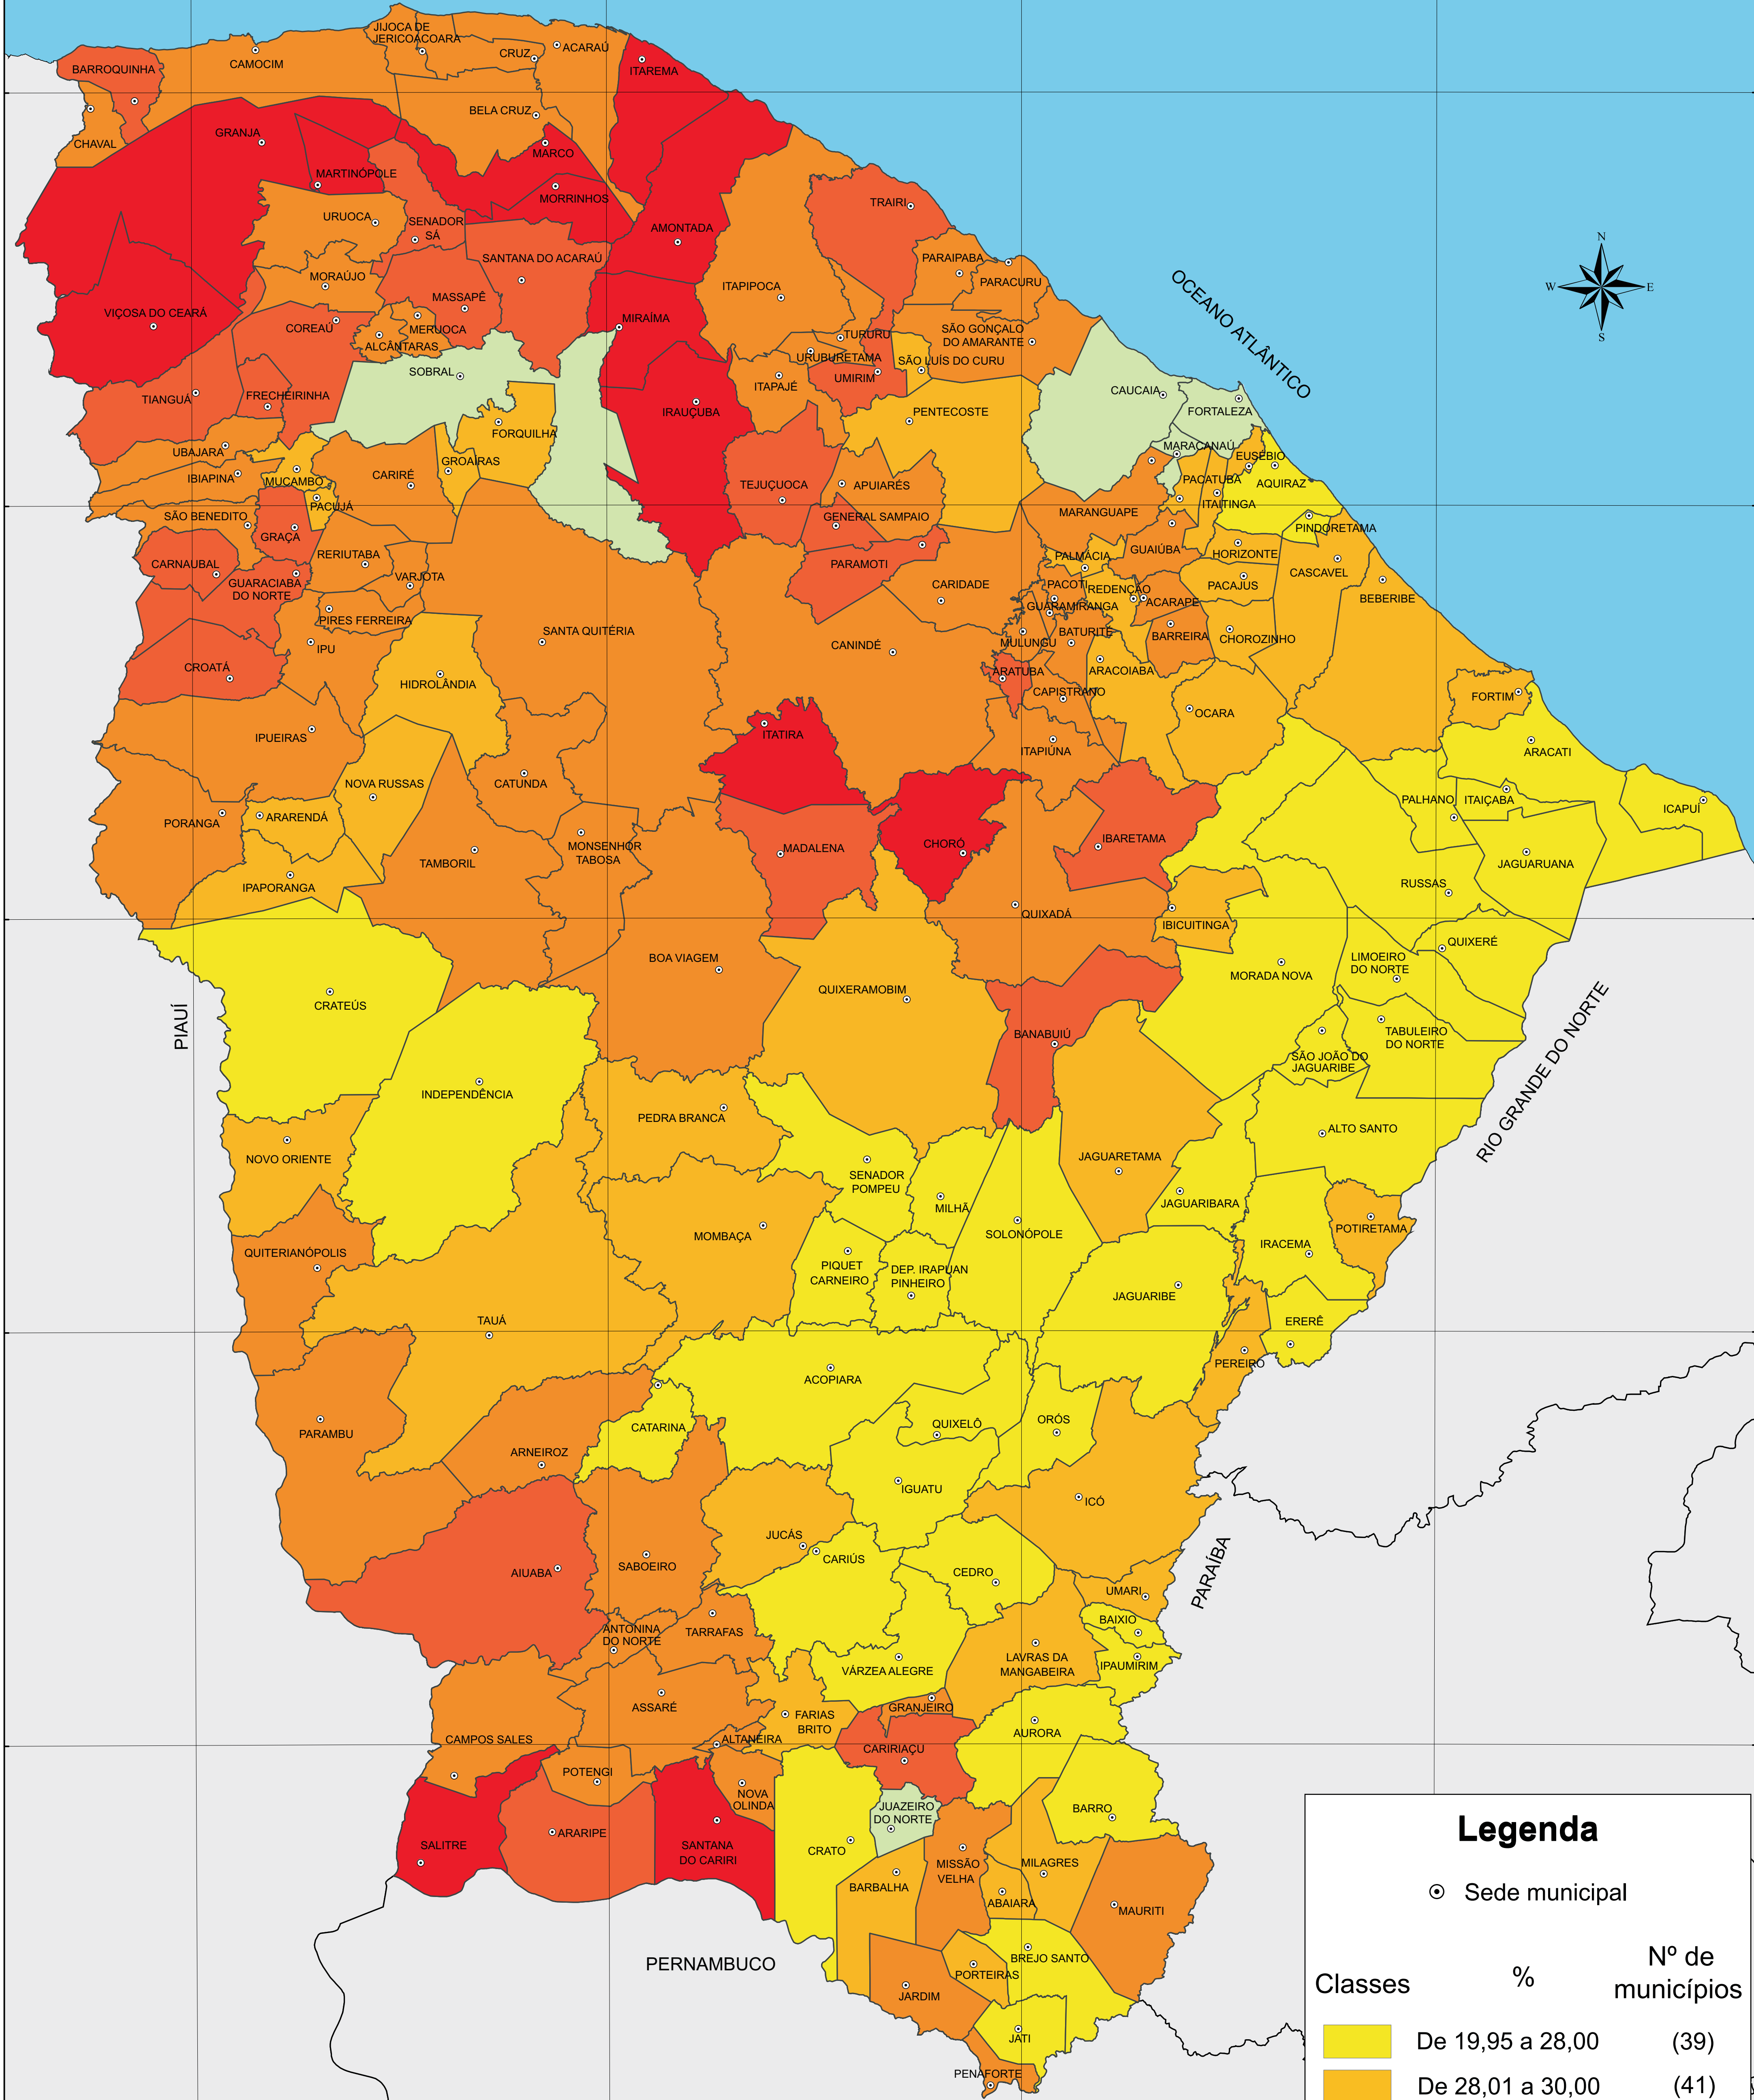

PERCENTUAL DA POPULAÇÃO COM IDADE ATÉ 14 ANOS - 2007

Legenda

⊙ Sede municipal

Classes	%	Nº de municípios
	De 19,95 a 28,00	(39)
	De 28,01 a 30,00	(41)
	De 30,01 a 32,00	(62)
	De 32,01 a 34,00	(23)
	De 34,01 a 35,22	(13)
	Municípios não pesquisados na Contagem da população 2007.	(06)