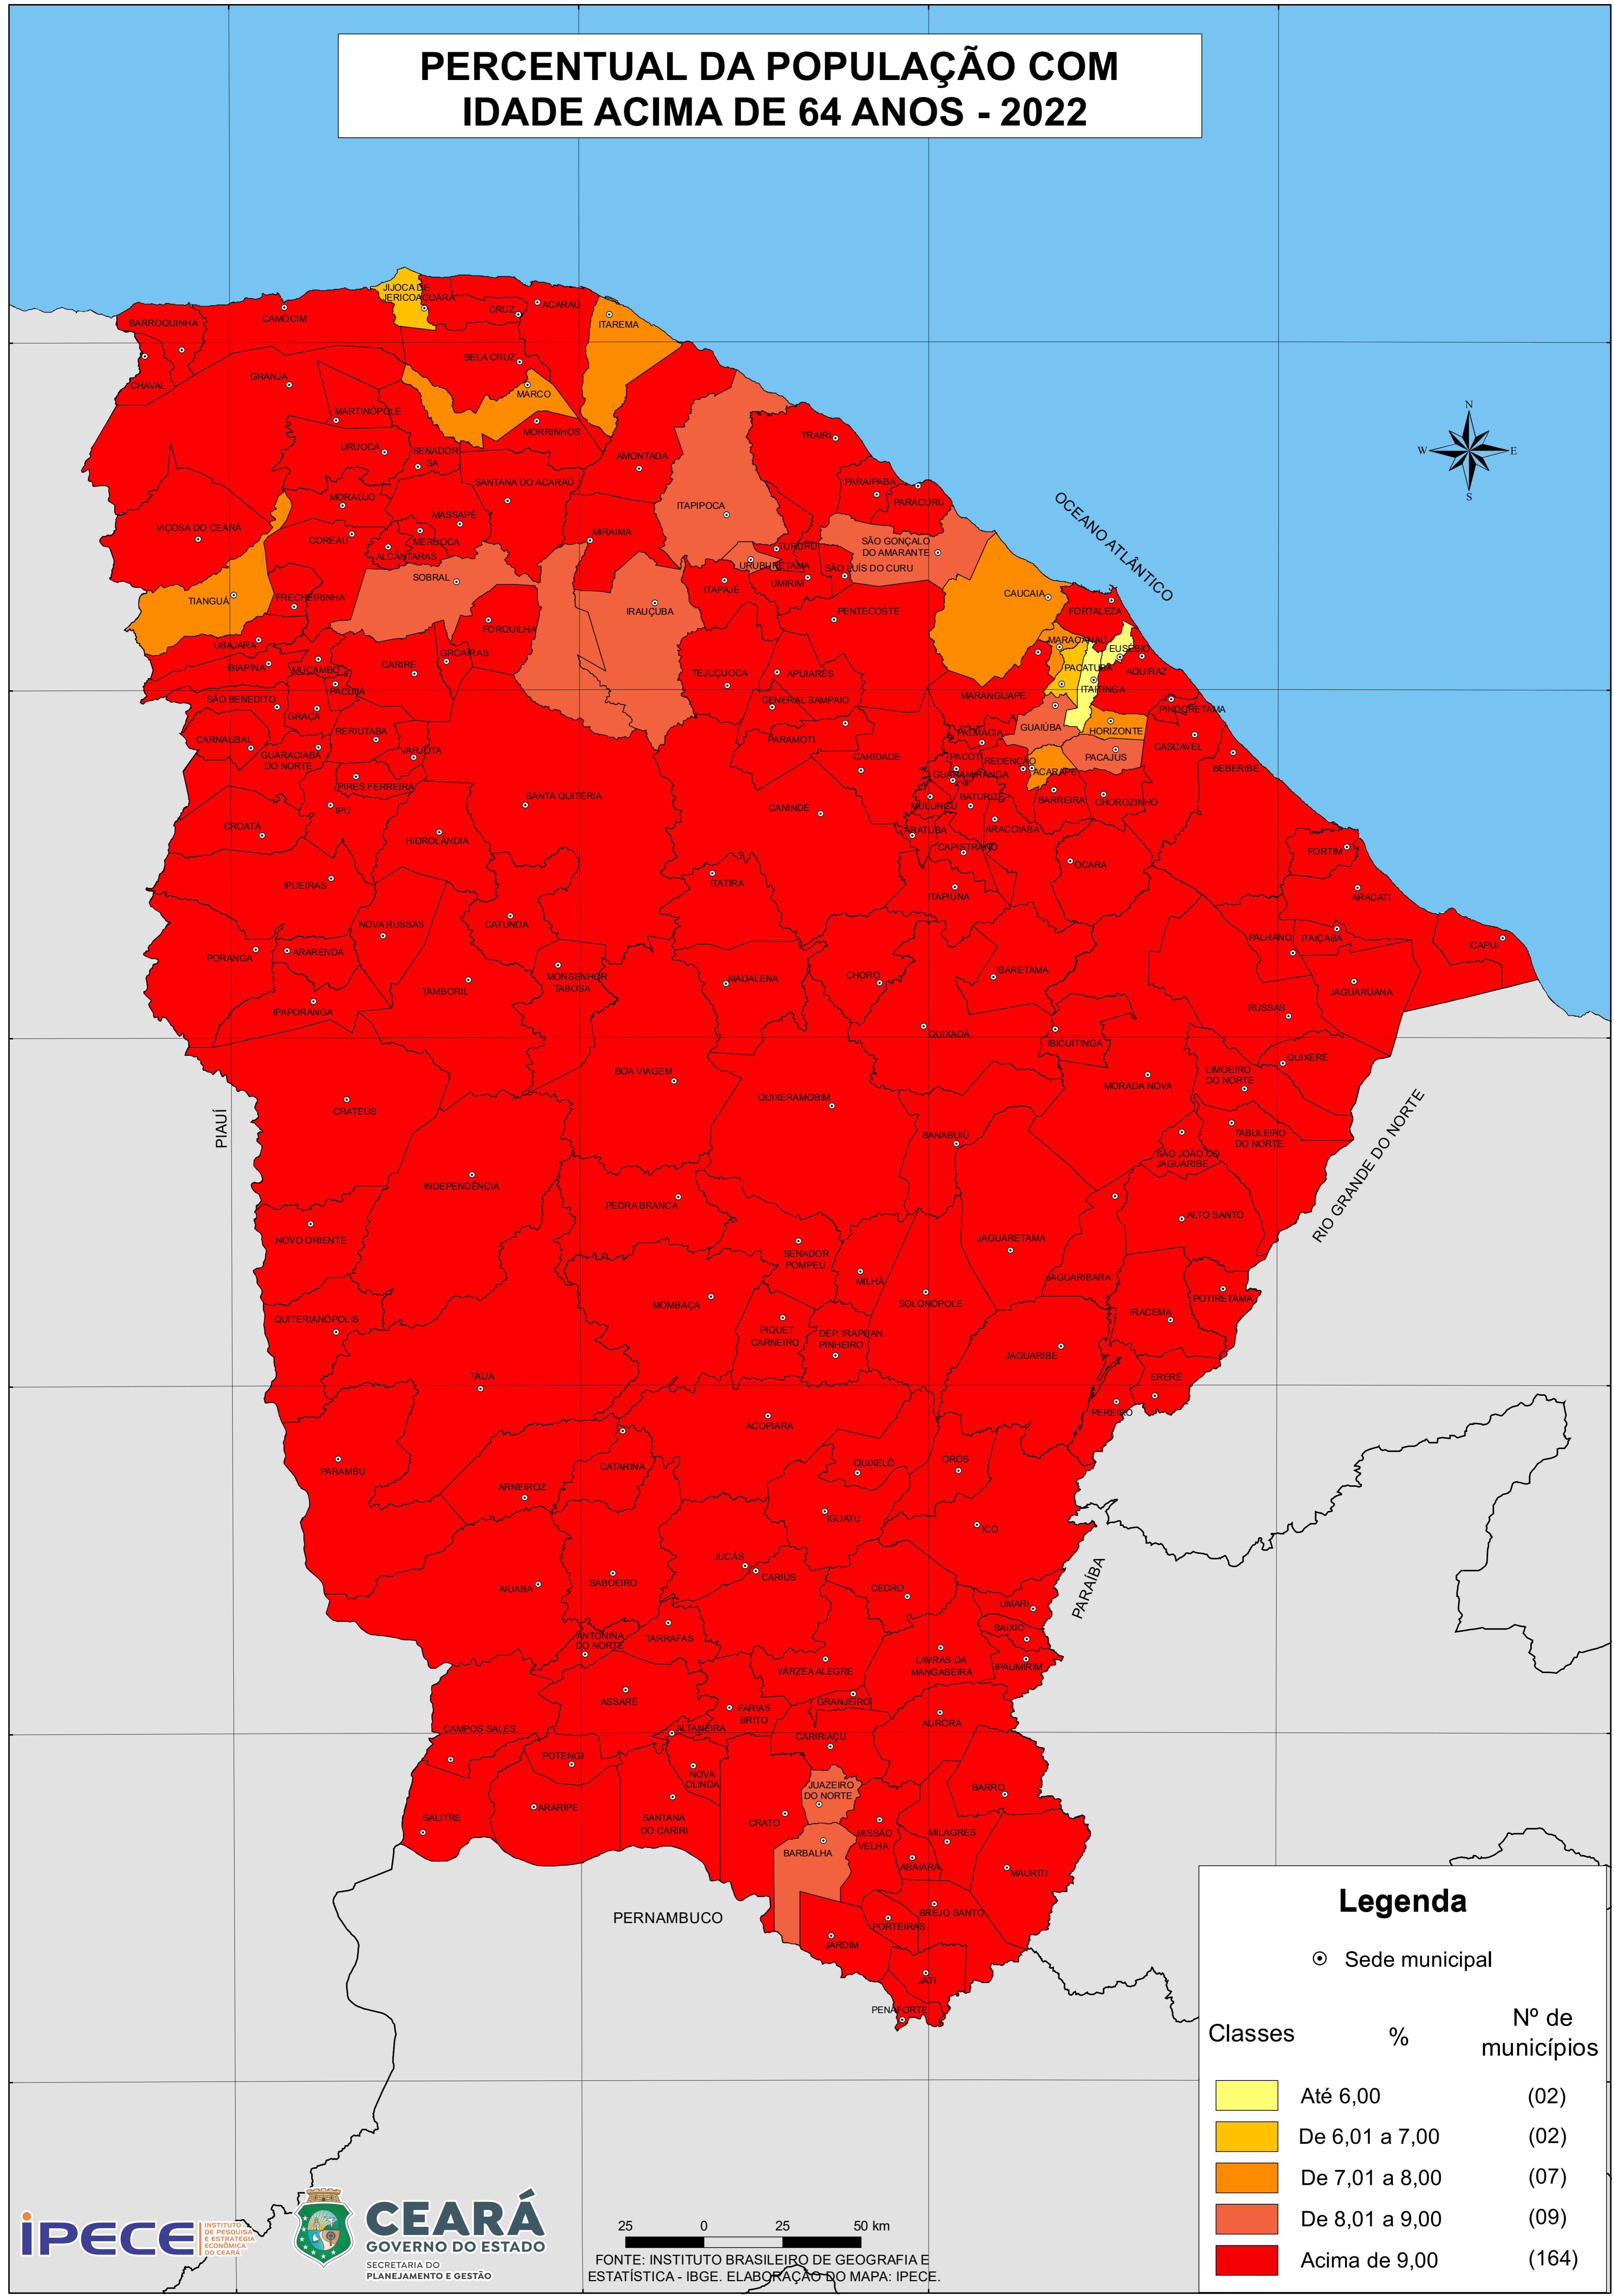

PERCENTUAL DA POPULAÇÃO COM IDADE ACIMA DE 64 ANOS - 2022

Legenda

⊙ Sede municipal

Classes	%	Nº de municípios
	Até 6,00	(02)
	De 6,01 a 7,00	(02)
	De 7,01 a 8,00	(07)
	De 8,01 a 9,00	(09)
	Acima de 9,00	(164)