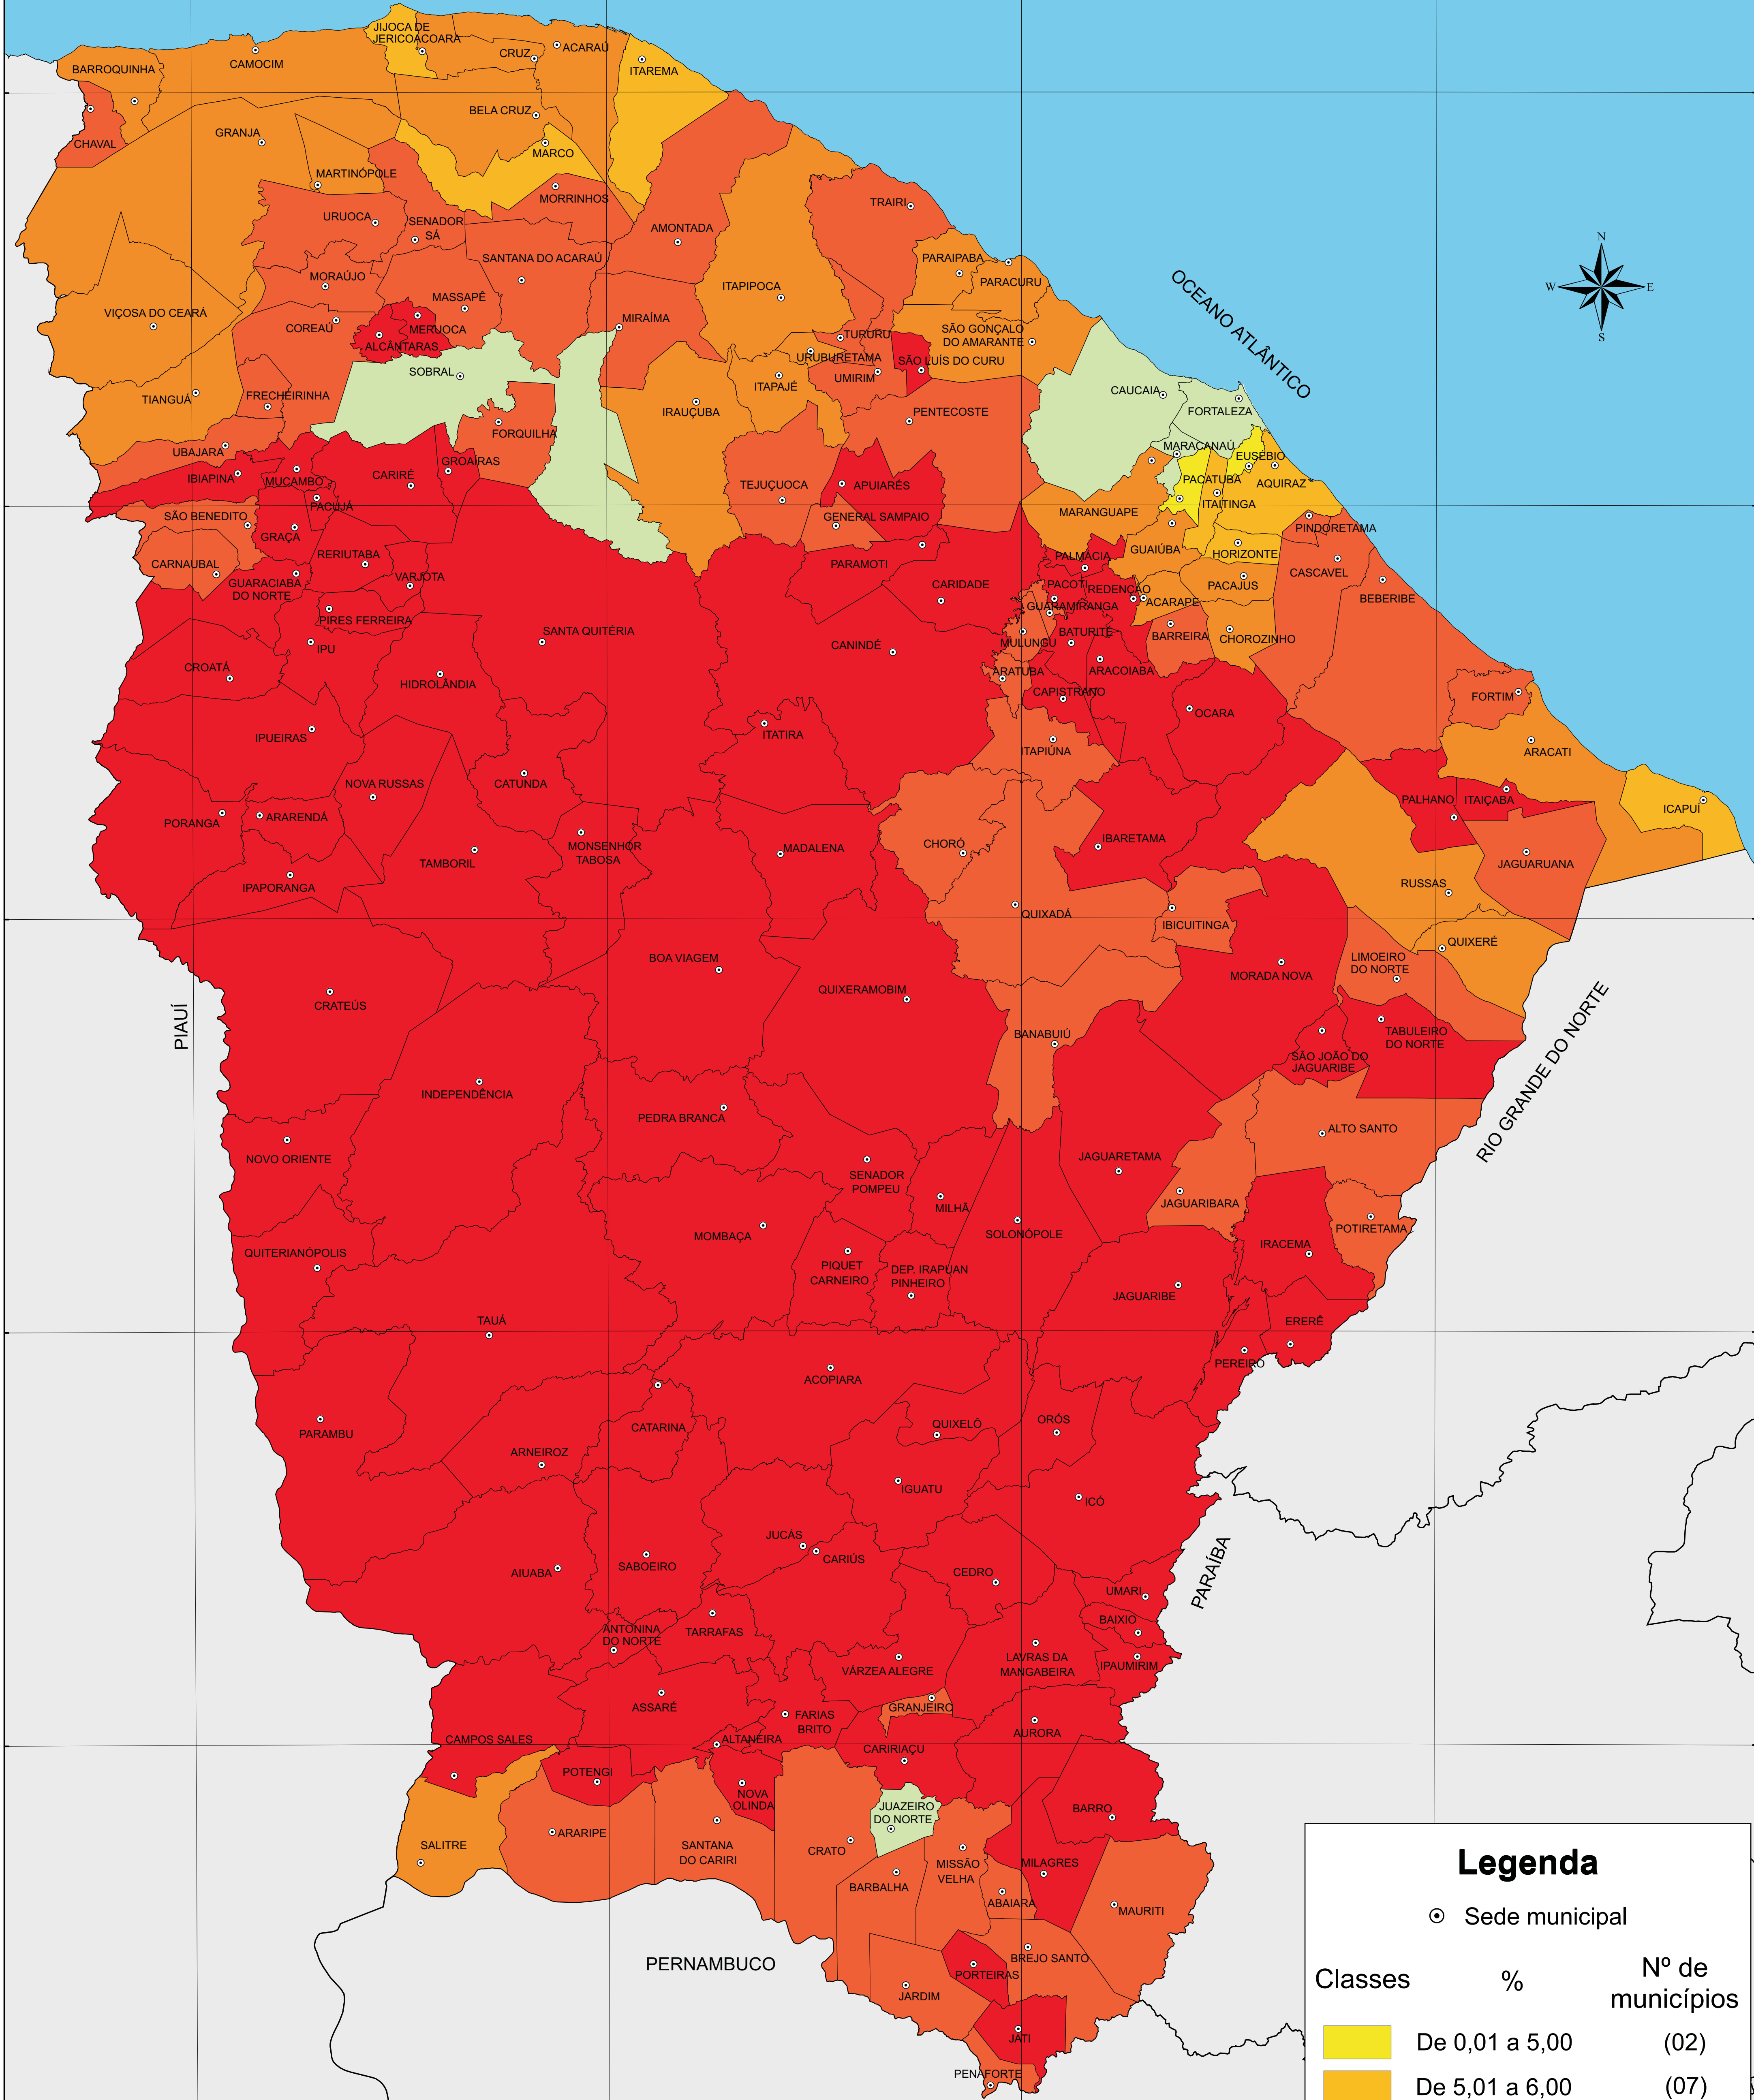

PERCENTUAL DA POPULAÇÃO COM IDADE ACIMA DE 64 ANOS - 2007

Legenda

⊙ Sede municipal

Classes	%	Nº de municípios
	De 0,01 a 5,00	(02)
	De 5,01 a 6,00	(07)
	De 6,01 a 7,00	(25)
	De 7,01 a 8,00	(49)
	De 9,01 a 11,13	(95)
	Municípios não pesquisados na Contagem da população 2007.	(06)