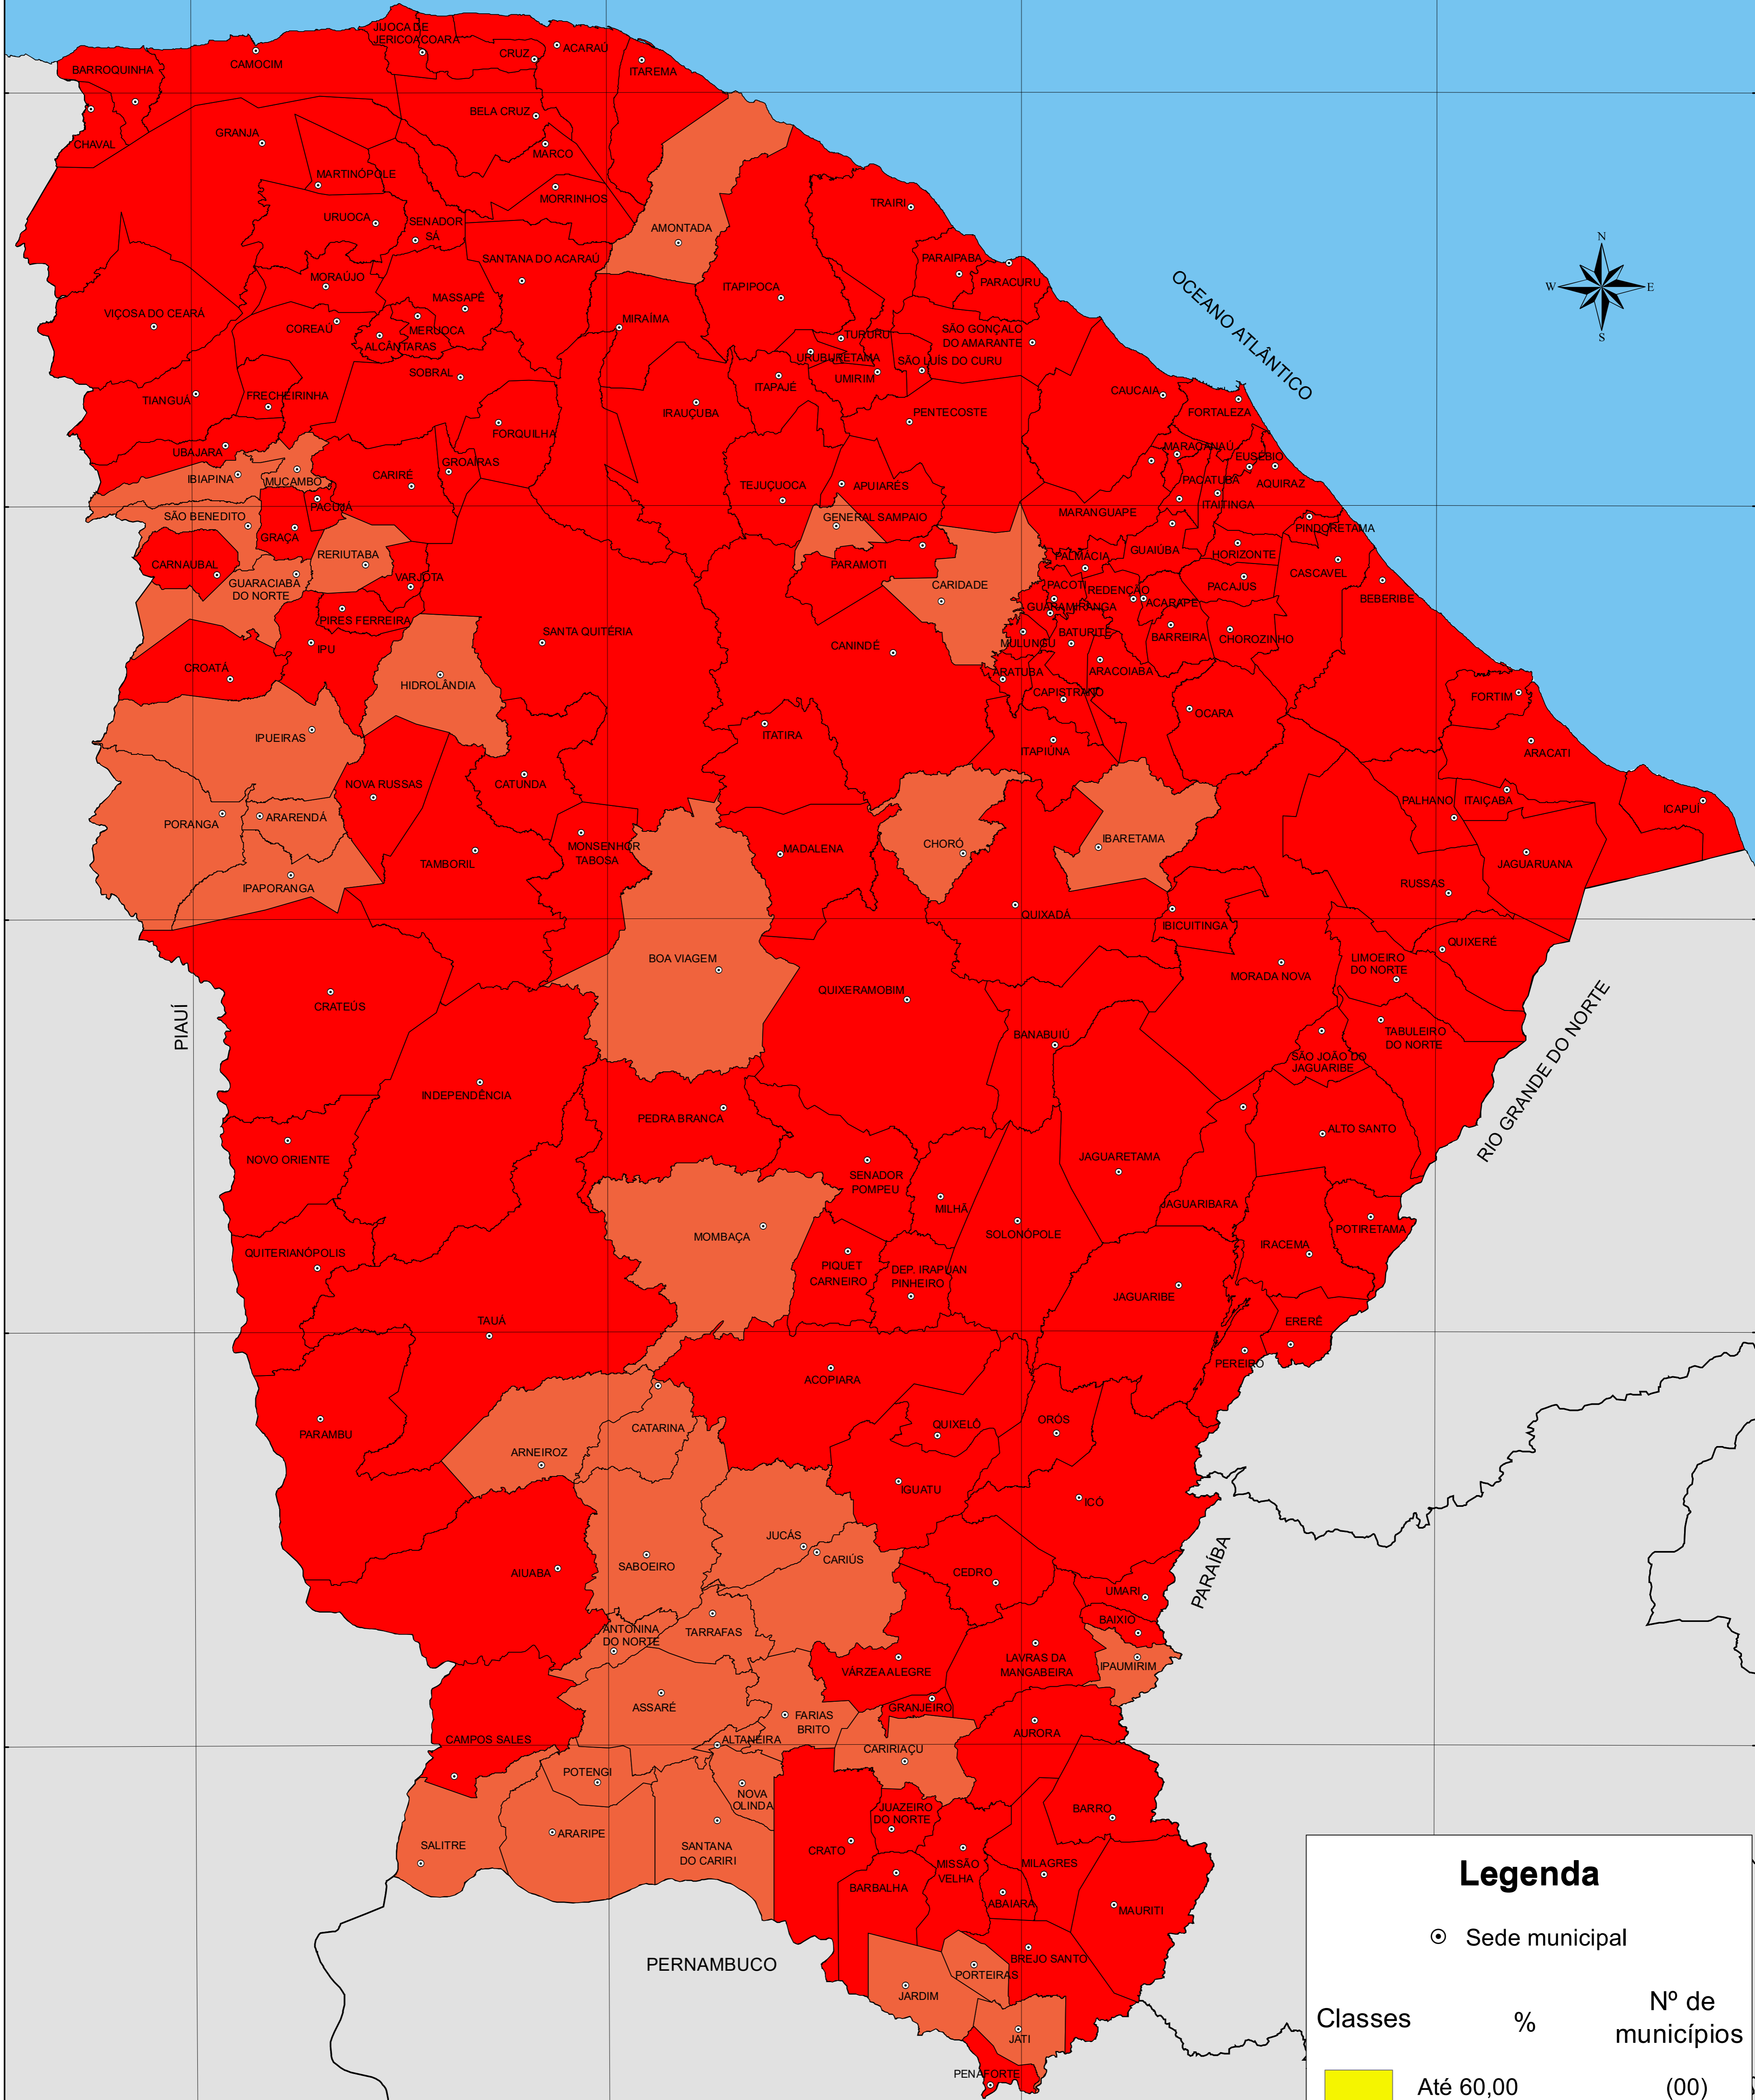

PERCENTUAL DA POPULAÇÃO COM IDADE ENTRE 15 E 64 ANOS - 2022

Legenda

⊙ Sede municipal

Classes	%	Nº de municípios
Até 60,00		(00)
De 60,01 a 62,00		(00)
De 62,01 a 64,00		(00)
De 64,01 a 66,00		(37)
Acima de 66,00		(147)