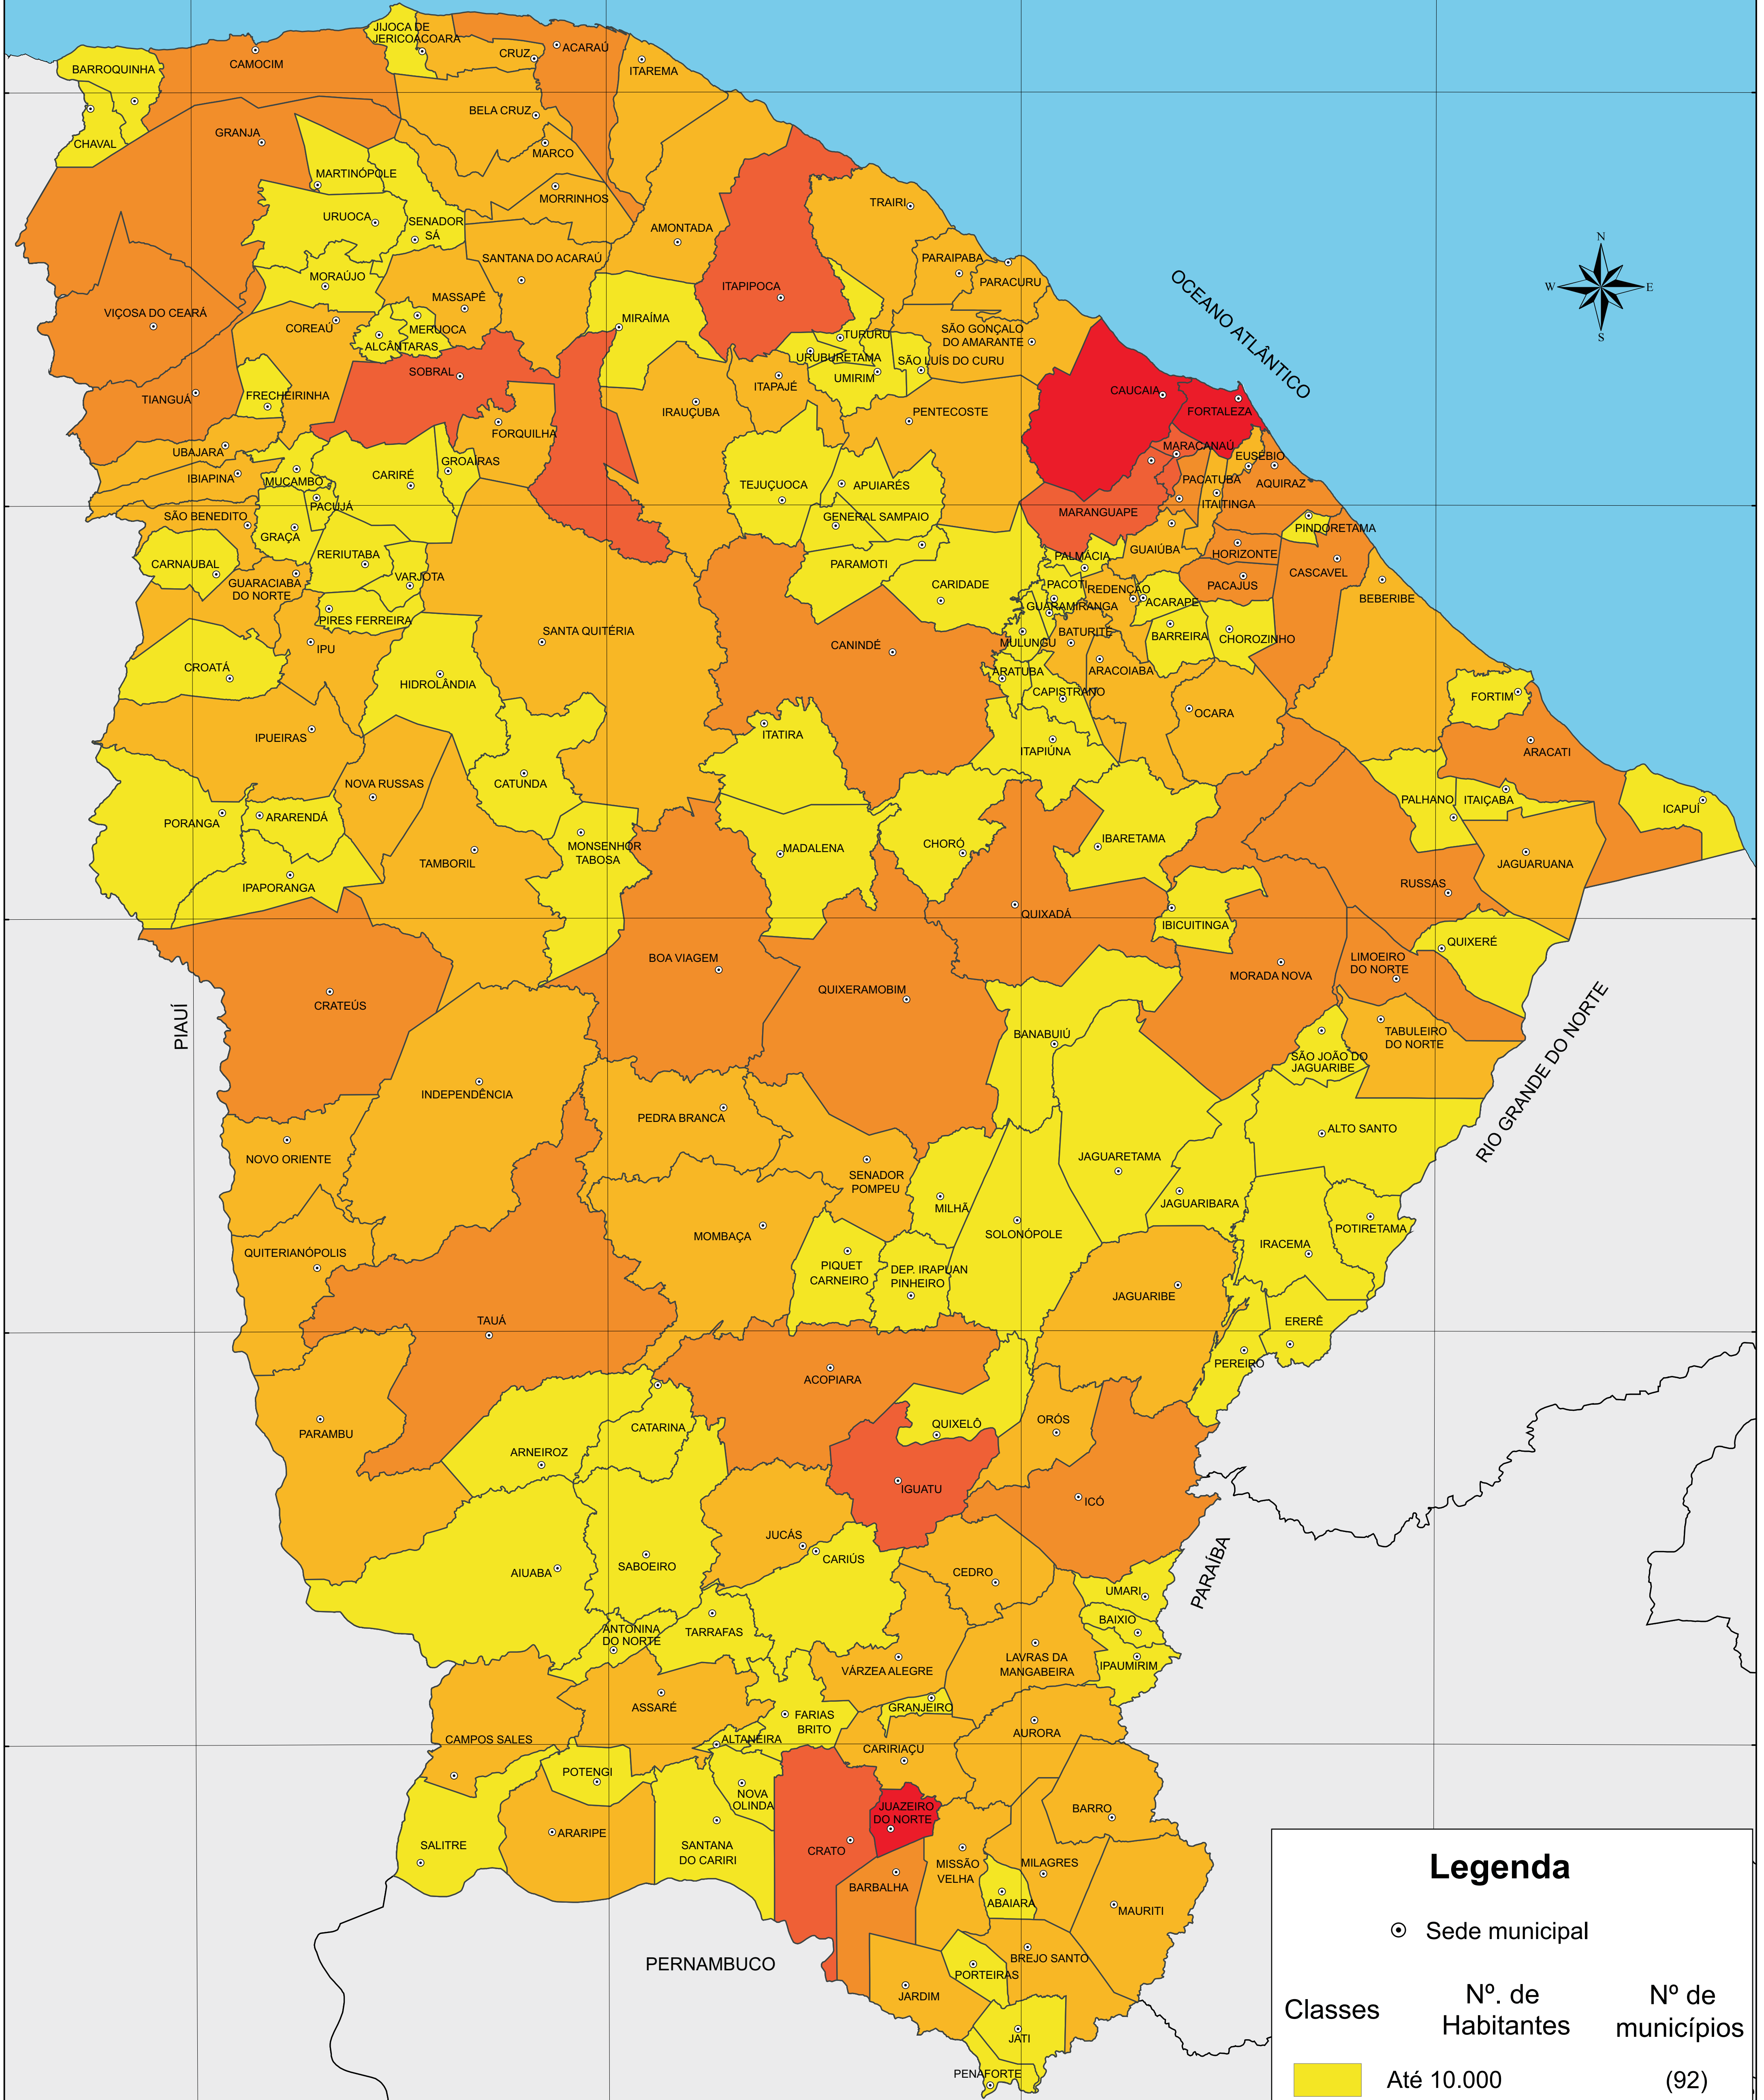

# NÚMERO DE MULHERES - 2010

**Legenda**

⊙ Sede municipal

Classes	Nº. de Habitantes	Nº de municípios
	Até 10.000	(92)
	De 10.001 a 25.000	(60)
	De 25.001 a 50.000	(23)
	De 50.001 a 125.000	(06)
	De 125.001 a 1.301.610	(03)