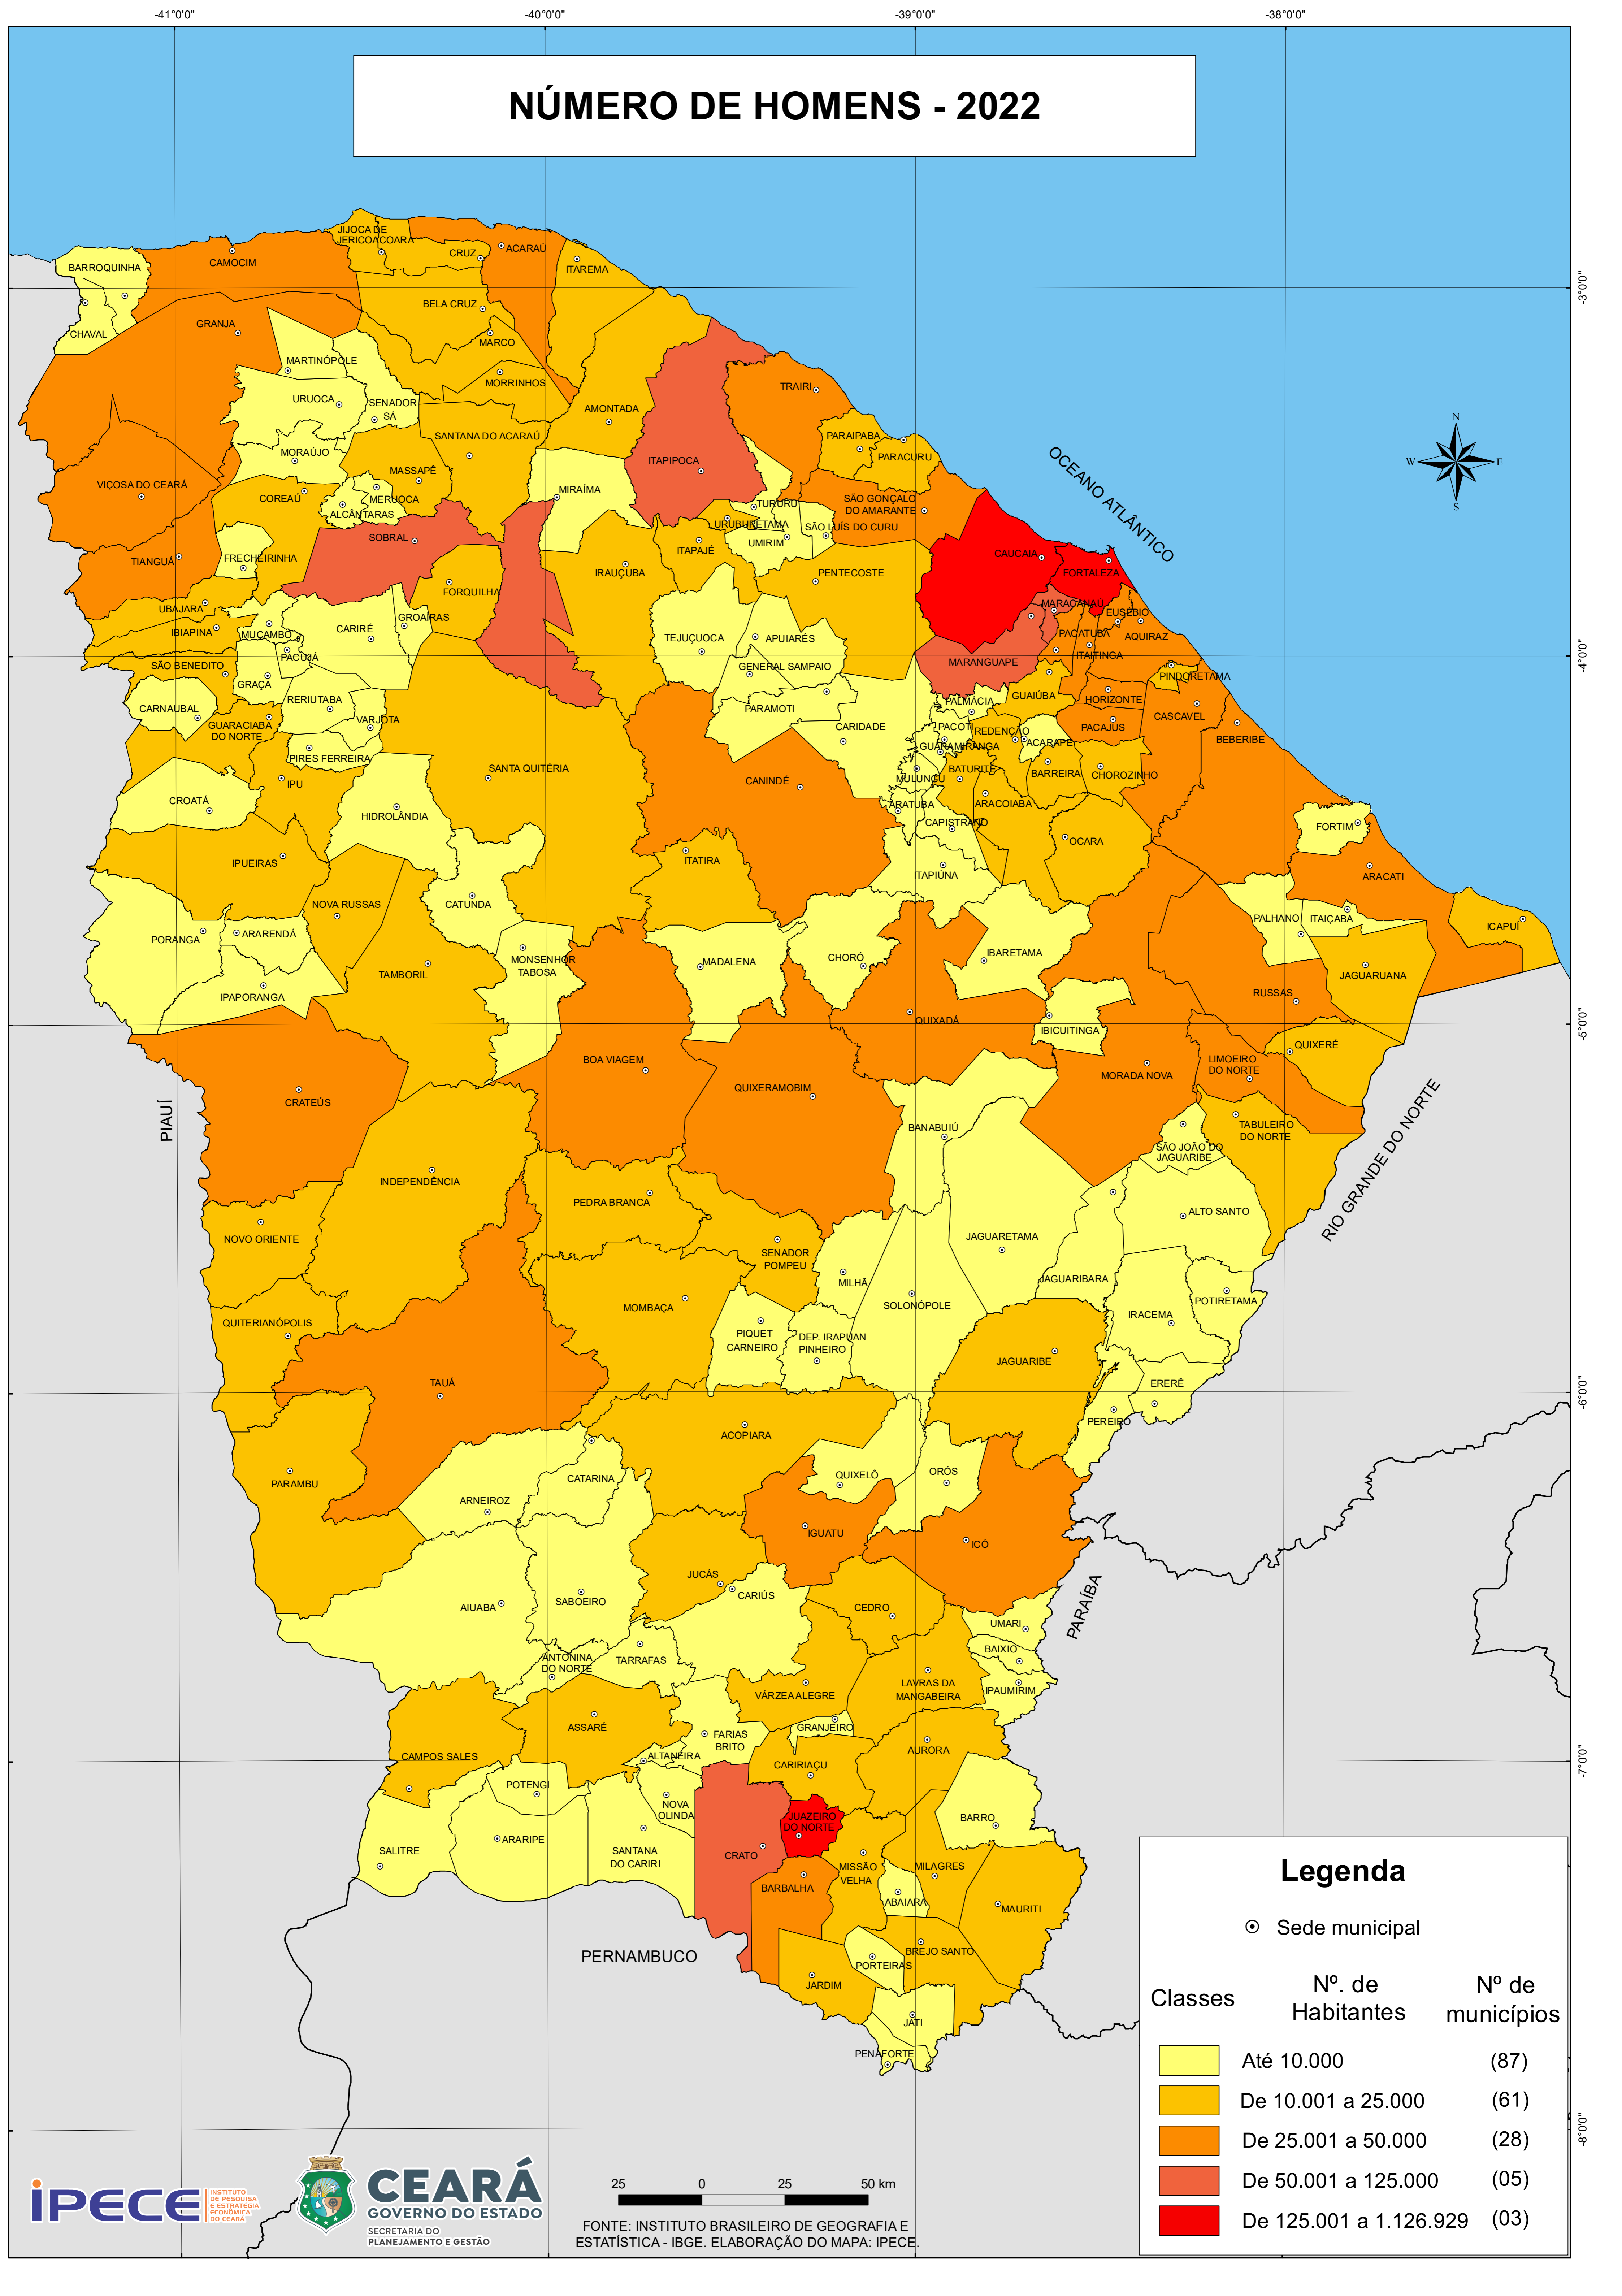

NÚMERO DE HOMENS - 2022

Legenda

⊙ Sede municipal

Classes	Nº. de Habitantes	Nº de municípios
	Até 10.000	(87)
	De 10.001 a 25.000	(61)
	De 25.001 a 50.000	(28)
	De 50.001 a 125.000	(05)
	De 125.001 a 1.126.929	(03)