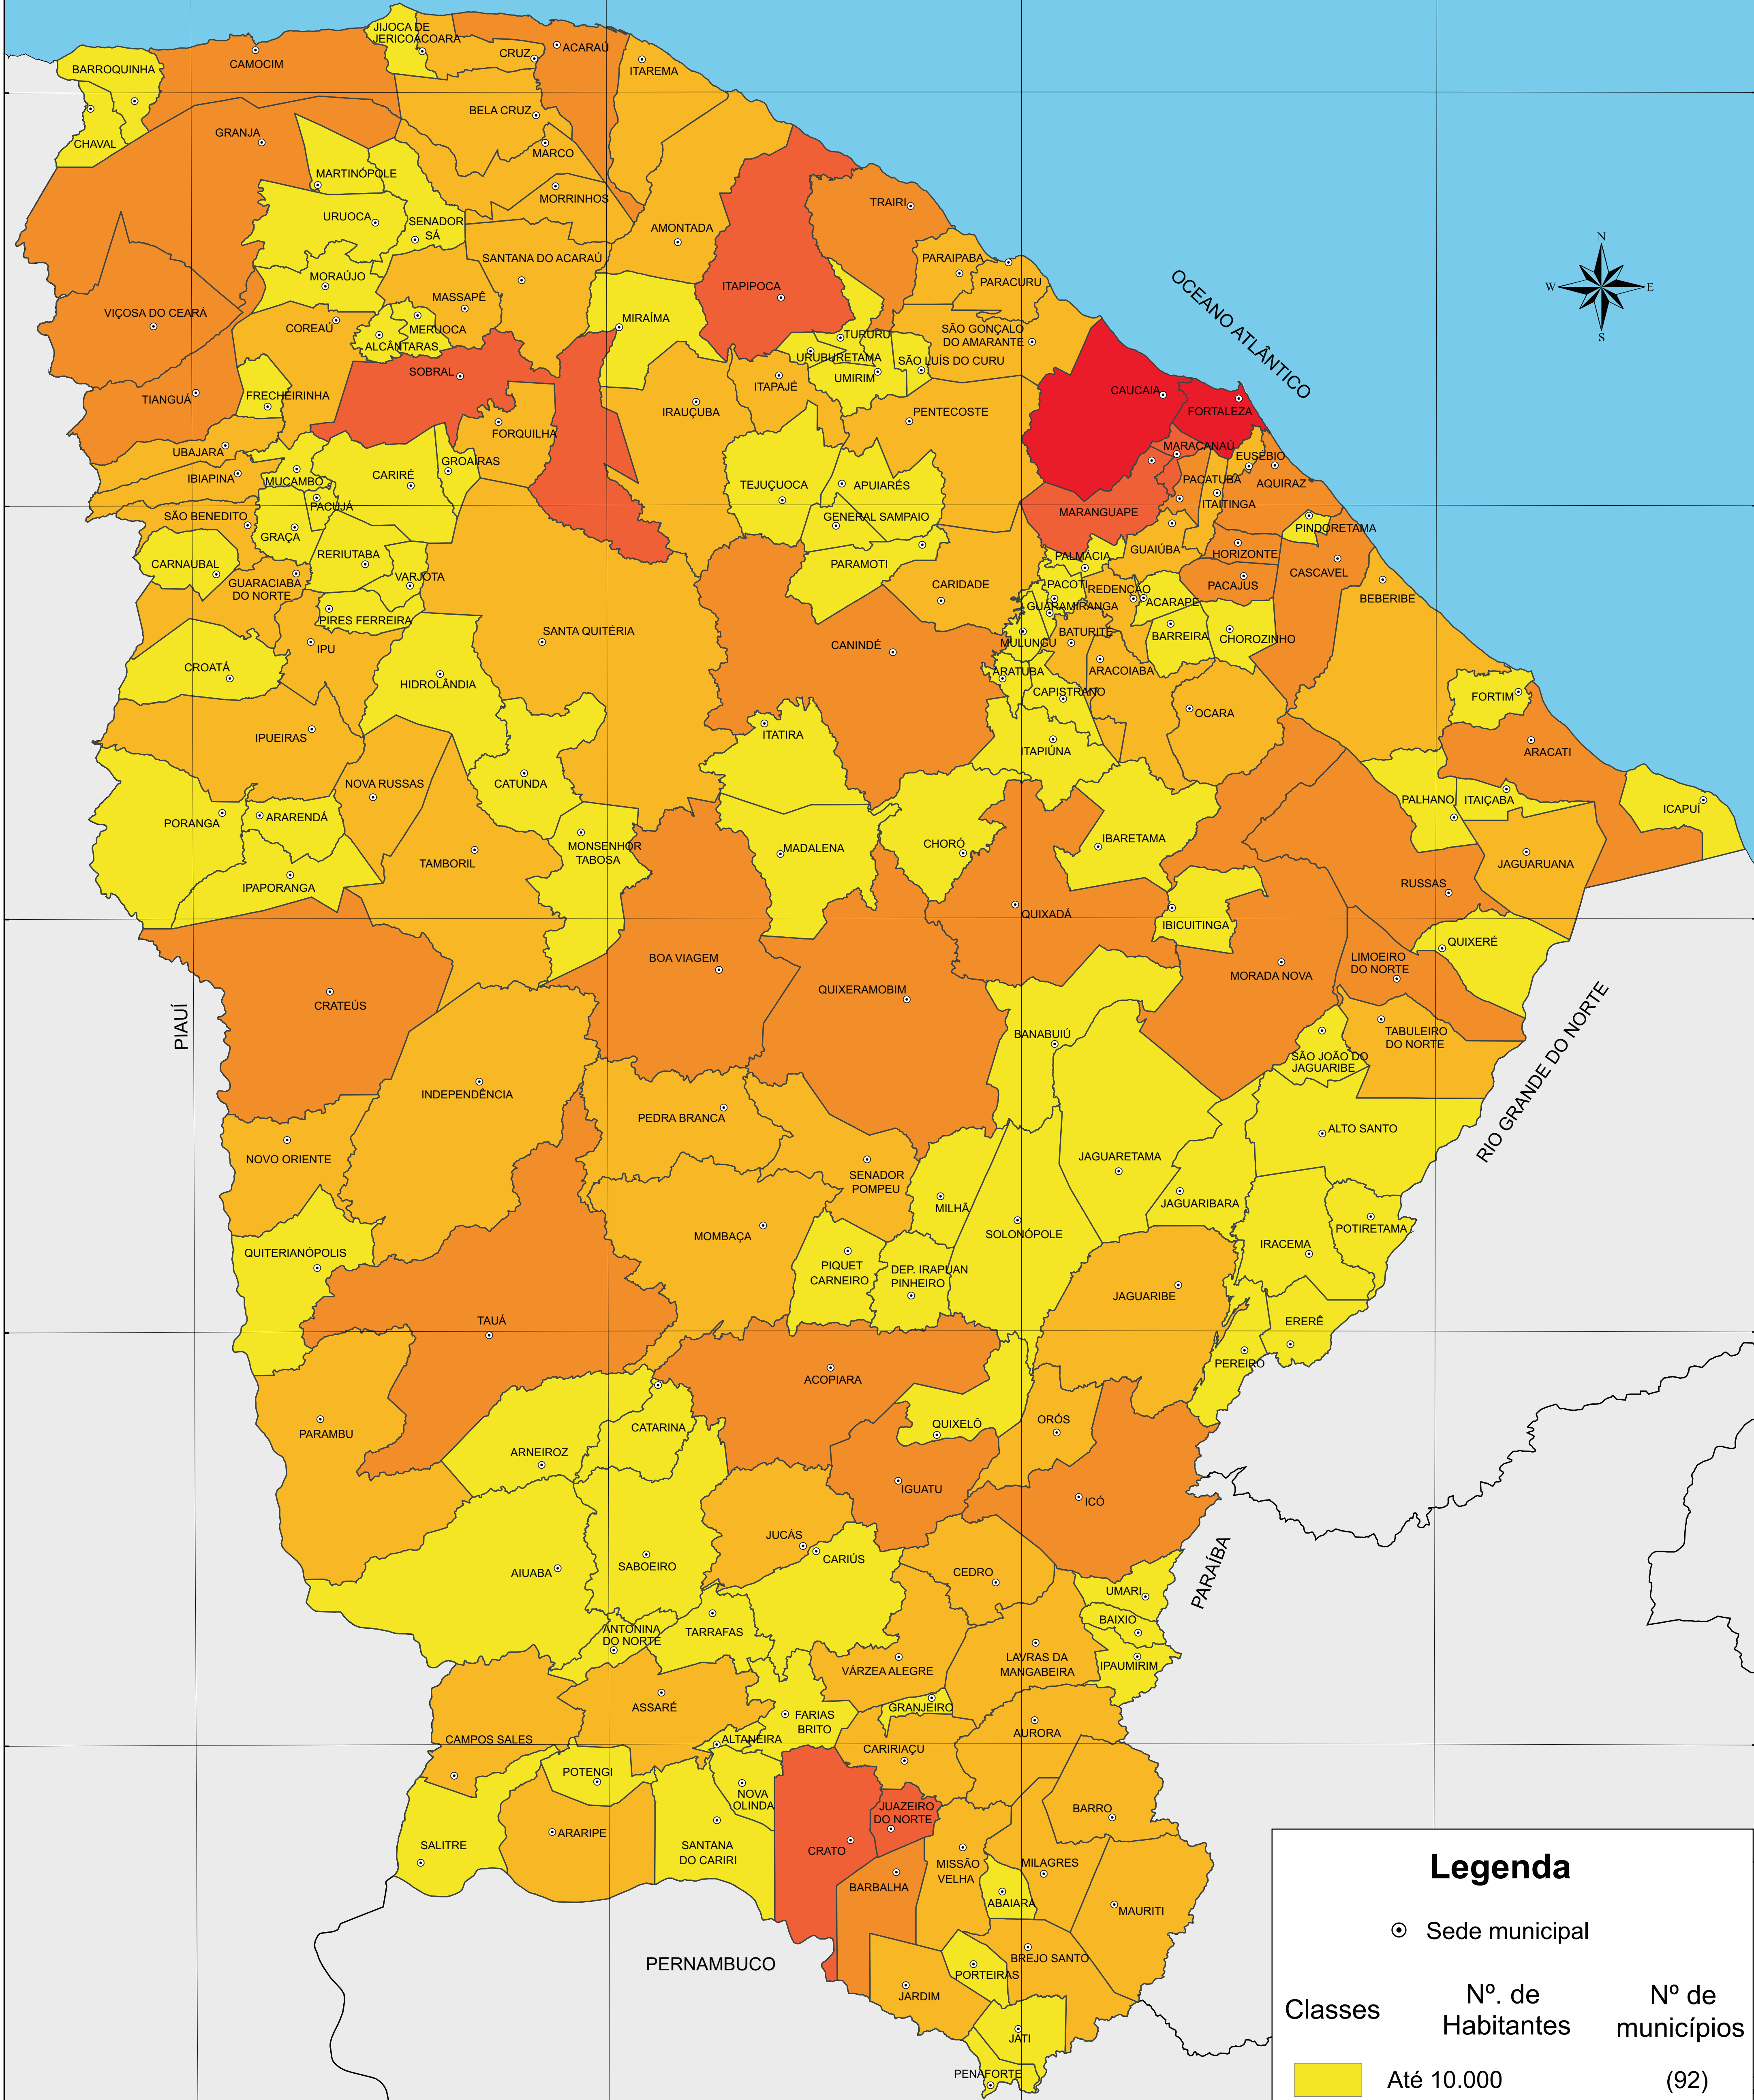

NÚMERO DE HOMENS - 2010

Legenda

⊙ Sede municipal

Classes	Nº. de Habitantes	Nº de municípios
	Até 10.000	(92)
	De 10.001 a 25.000	(59)
	De 25.001 a 50.000	(25)
	De 50.001 a 125.000	(06)
	De 125.001 a 1.145.799	(02)