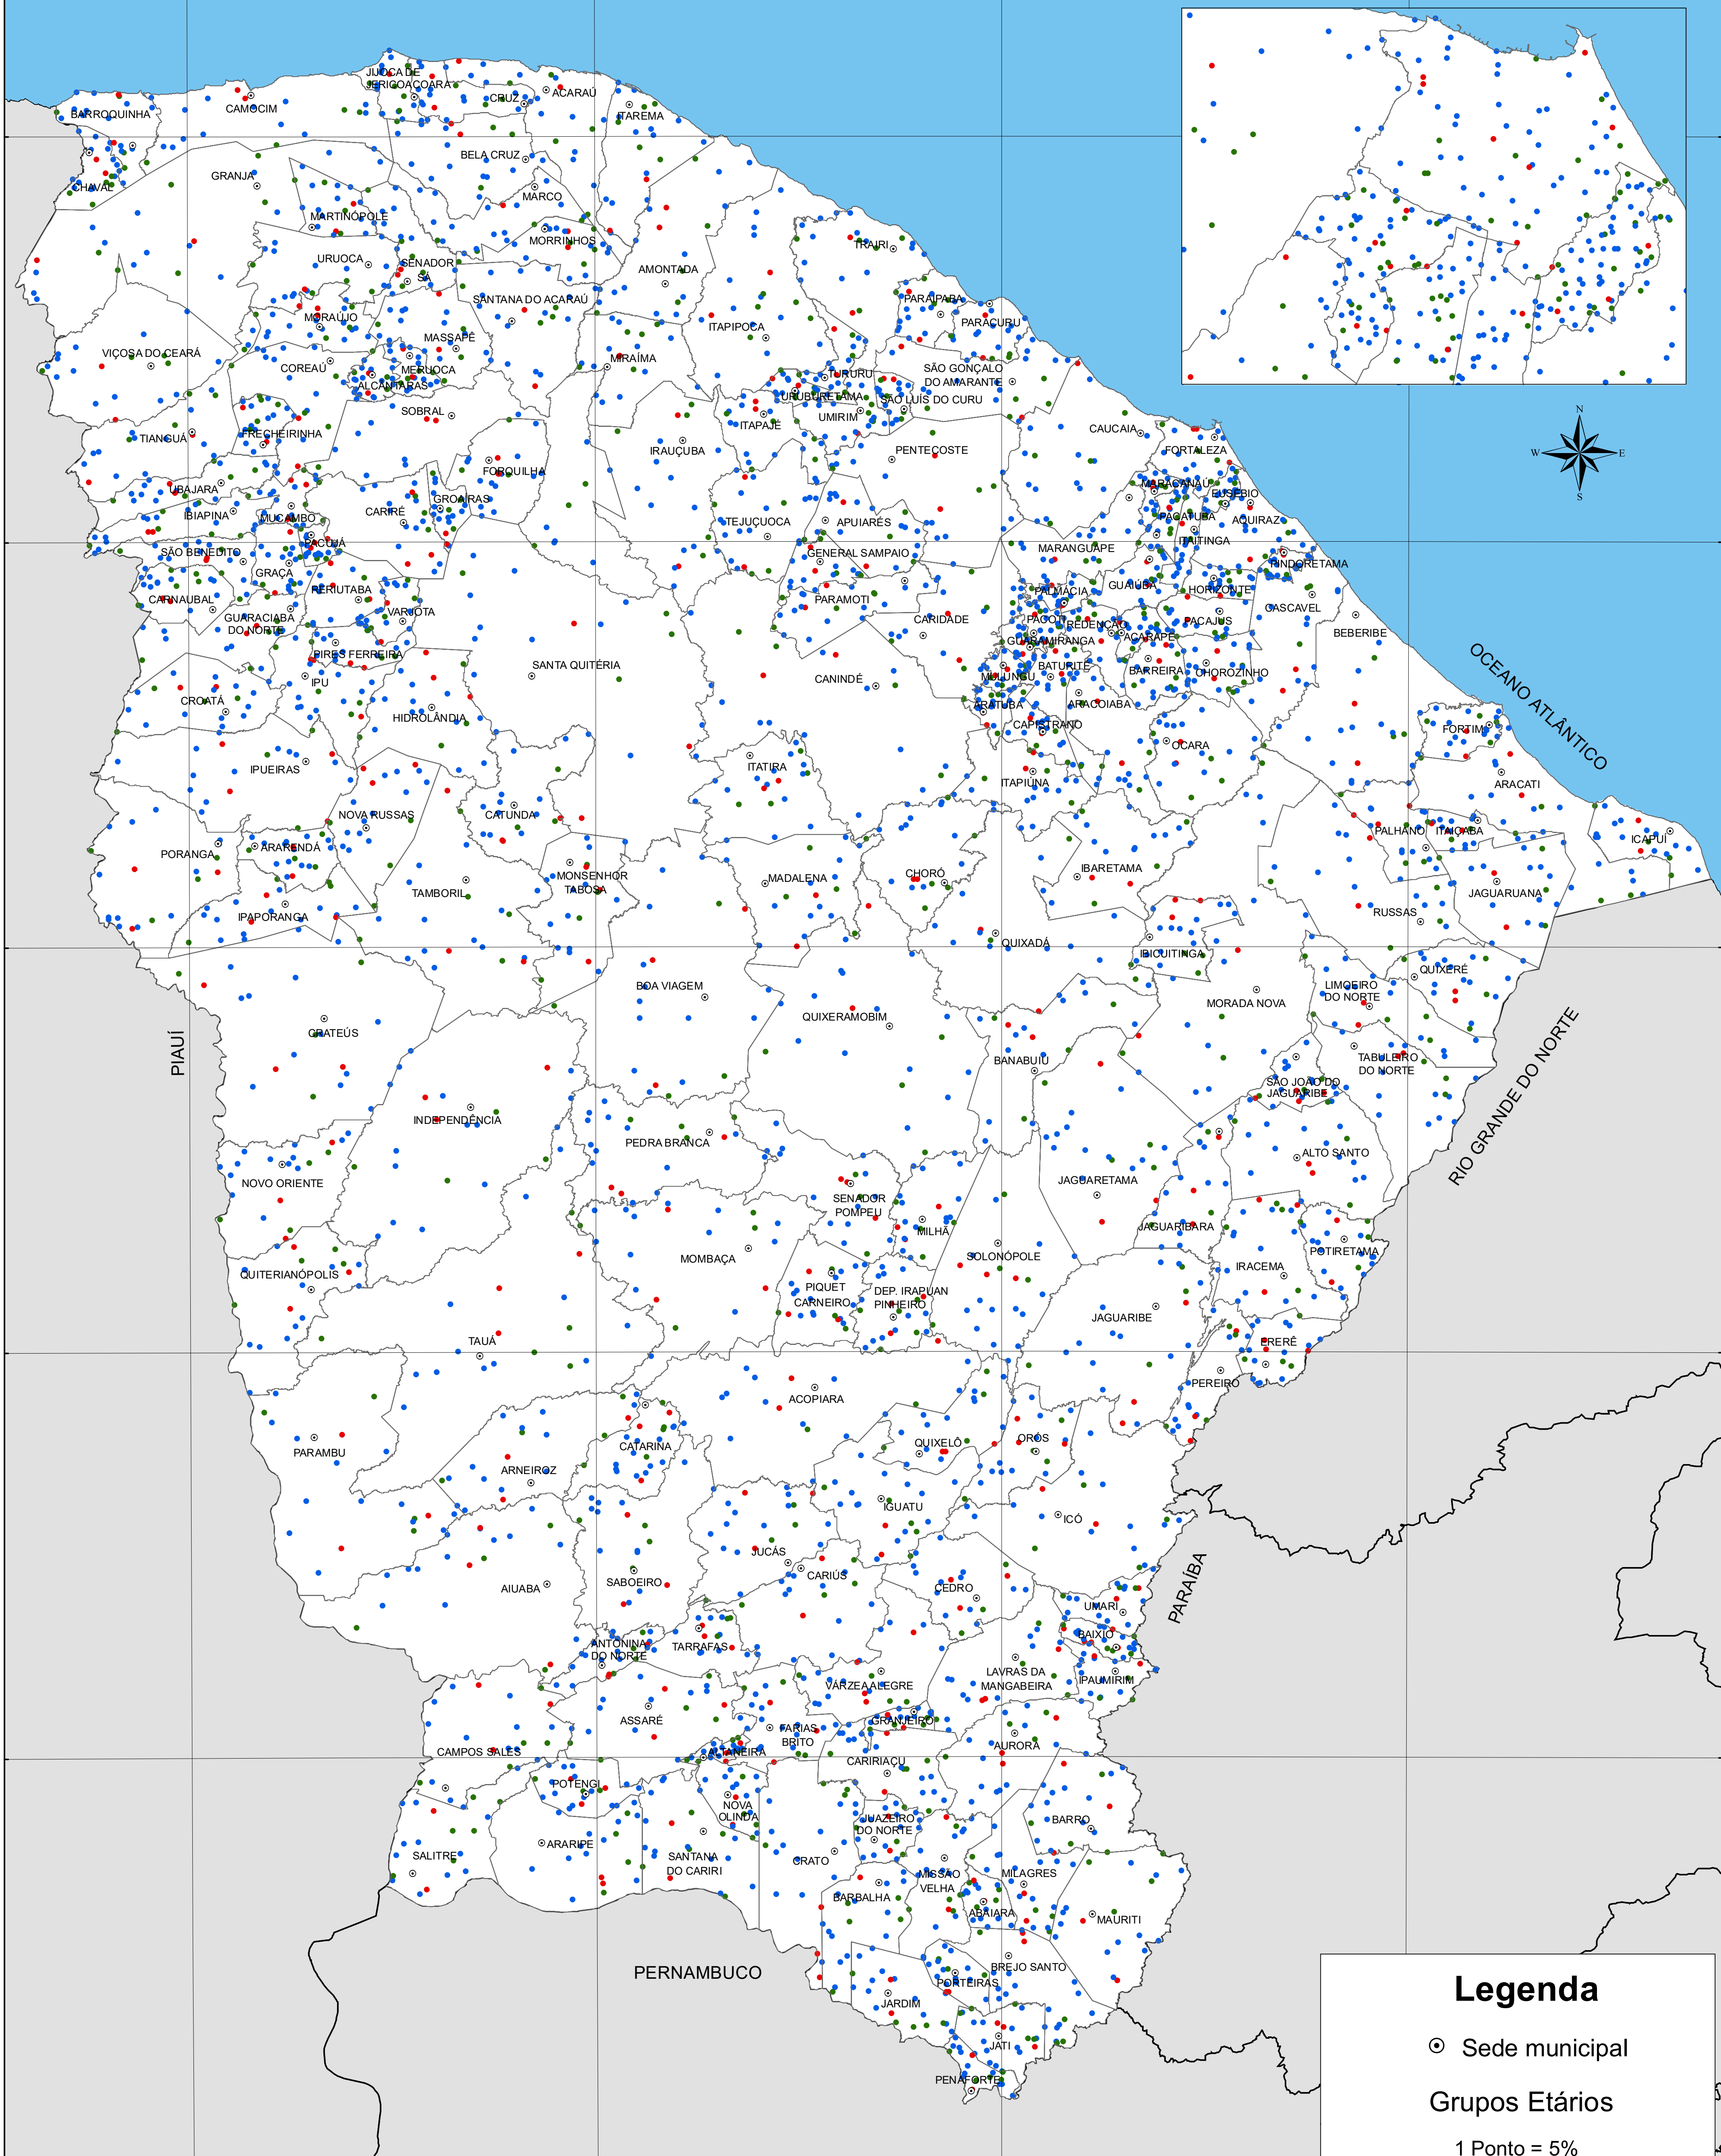

DISTRIBUIÇÃO DA POPULAÇÃO SEGUNDO GRUPOS ETÁRIOS - 2022

Legenda

⊙ Sede municipal

Grupos Etários

1 Ponto = 5%

- % da população com até 14 anos
- % da população entre 15 e 64 anos
- % da população acima de 64 anos