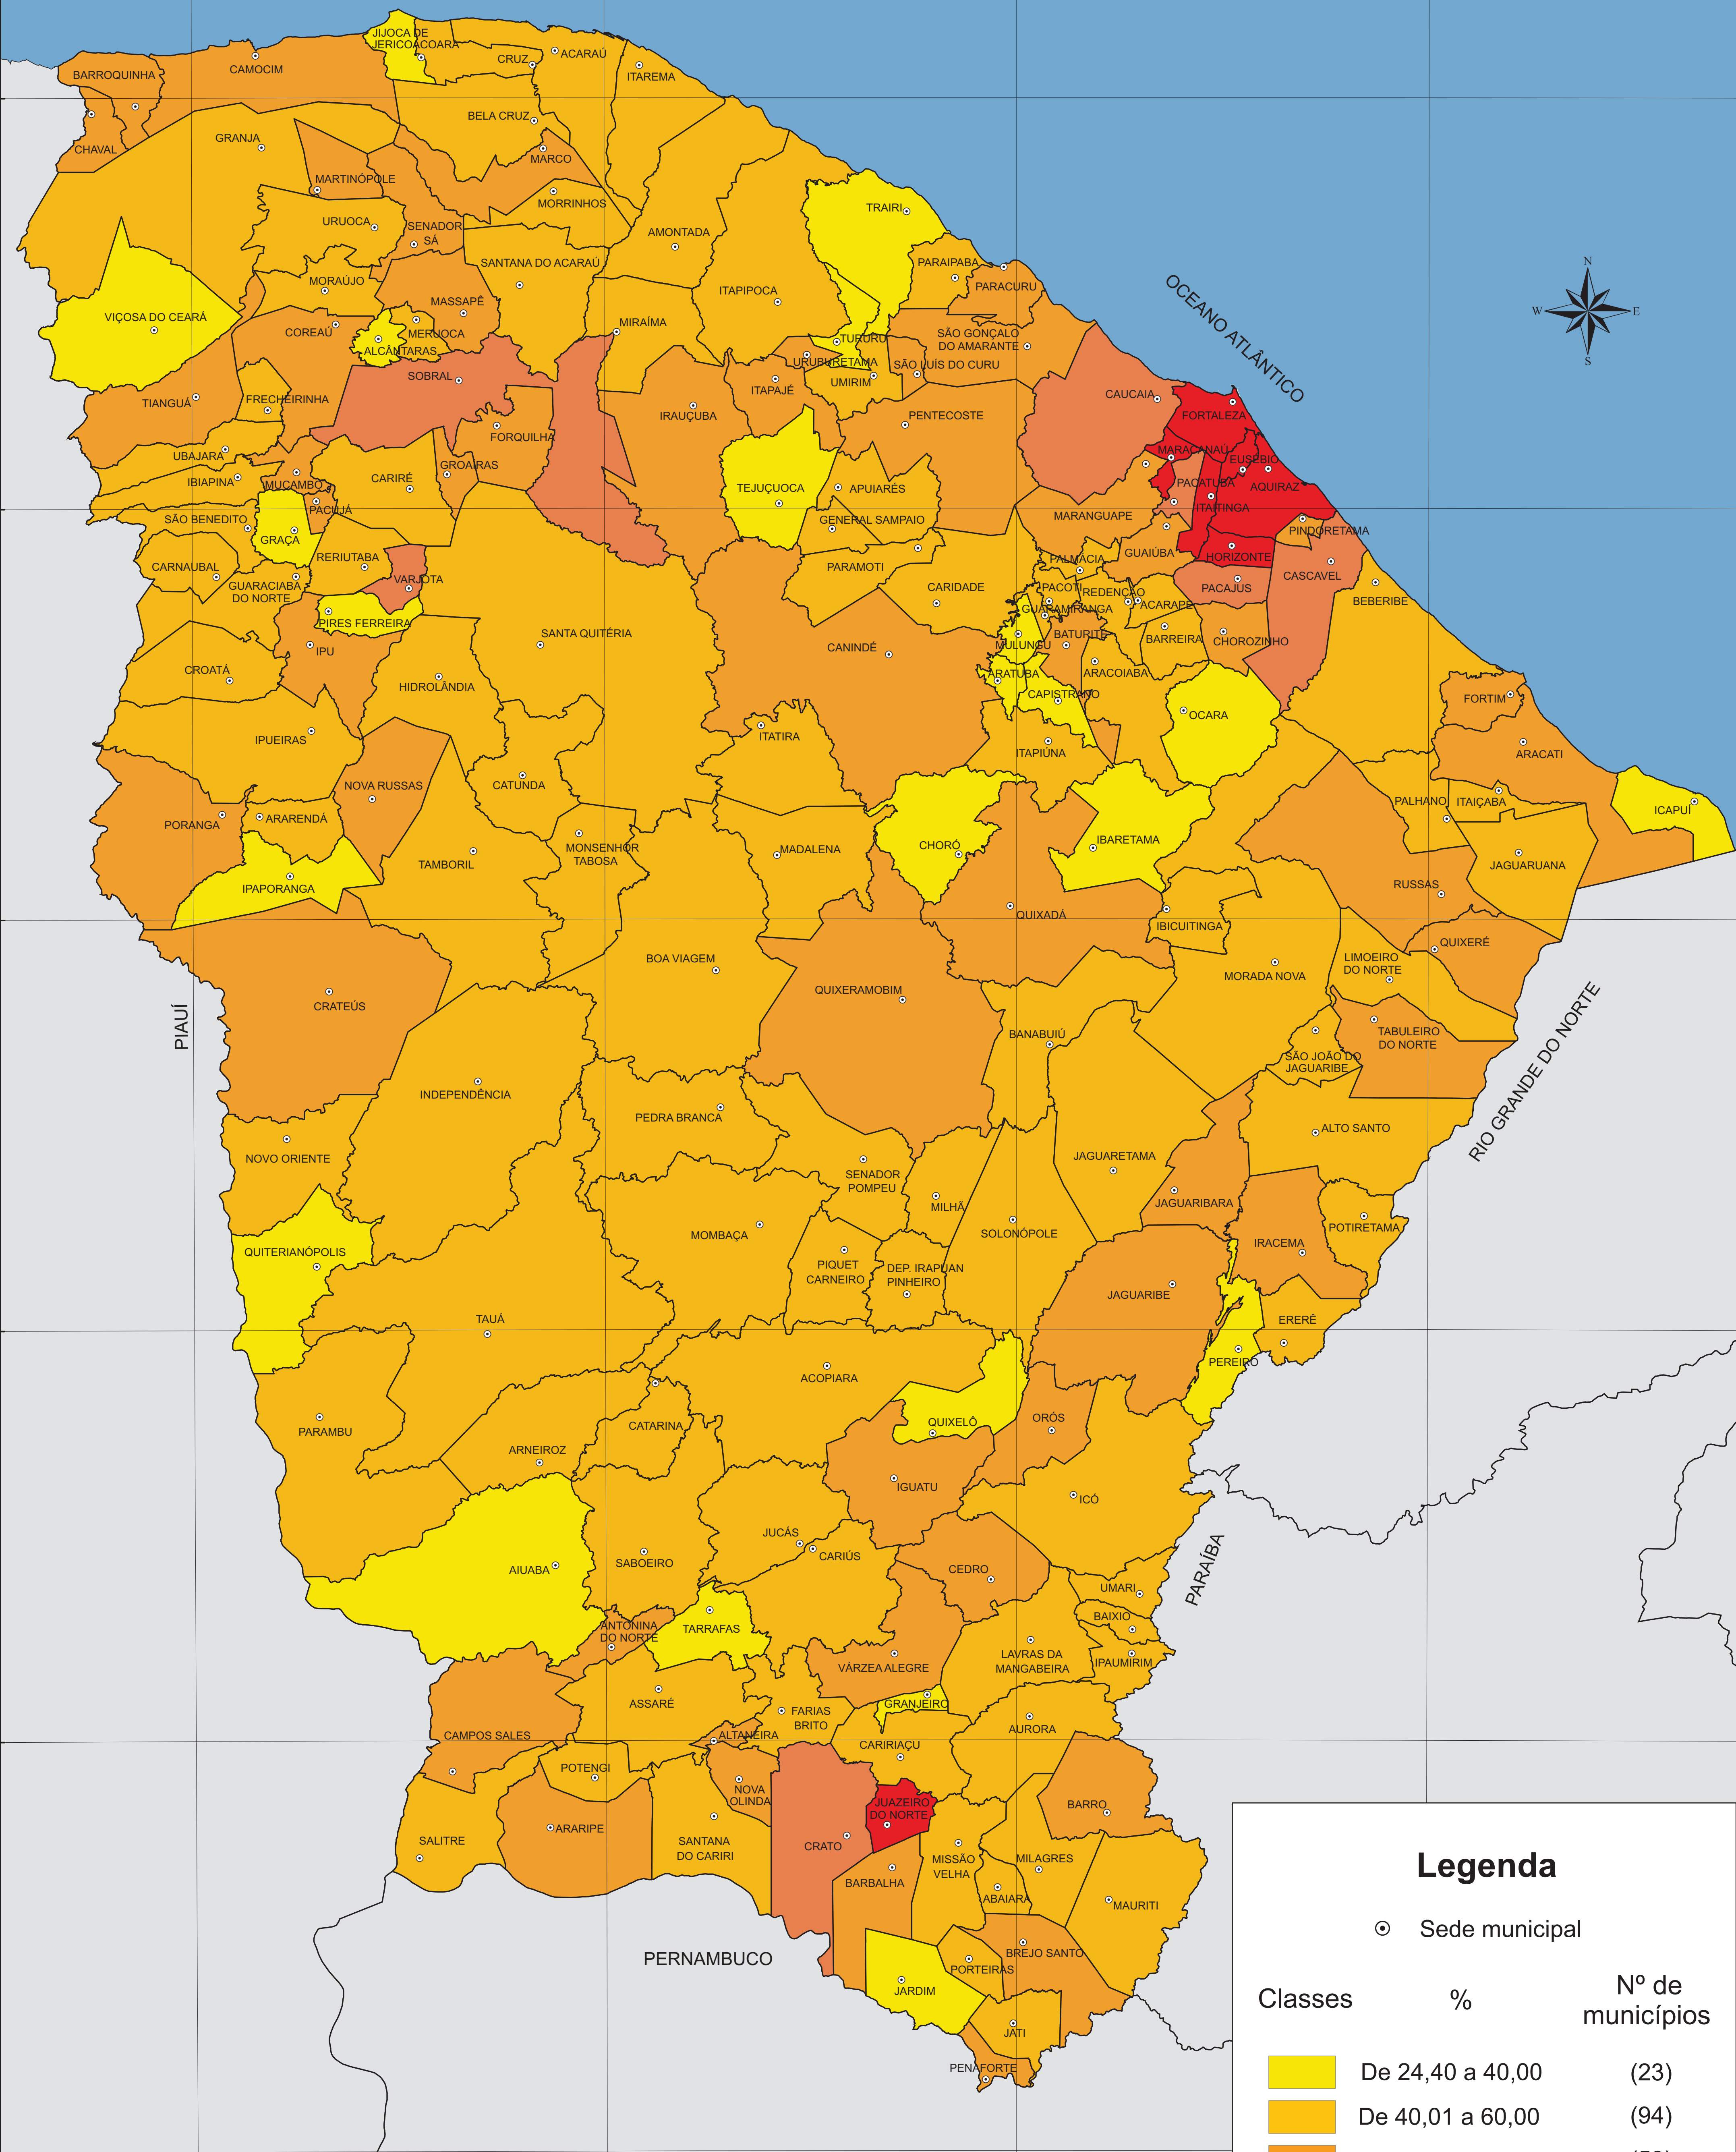

TAXA DE URBANIZAÇÃO - 2010

Legenda

○ Sede municipal

Classes	%	Nº de municípios
	De 24,40 a 40,00	(23)
	De 40,01 a 60,00	(94)
	De 60,01 a 80,00	(53)
	De 80,01 a 90,00	(07)
	De 90,01 a 100,00	(07)