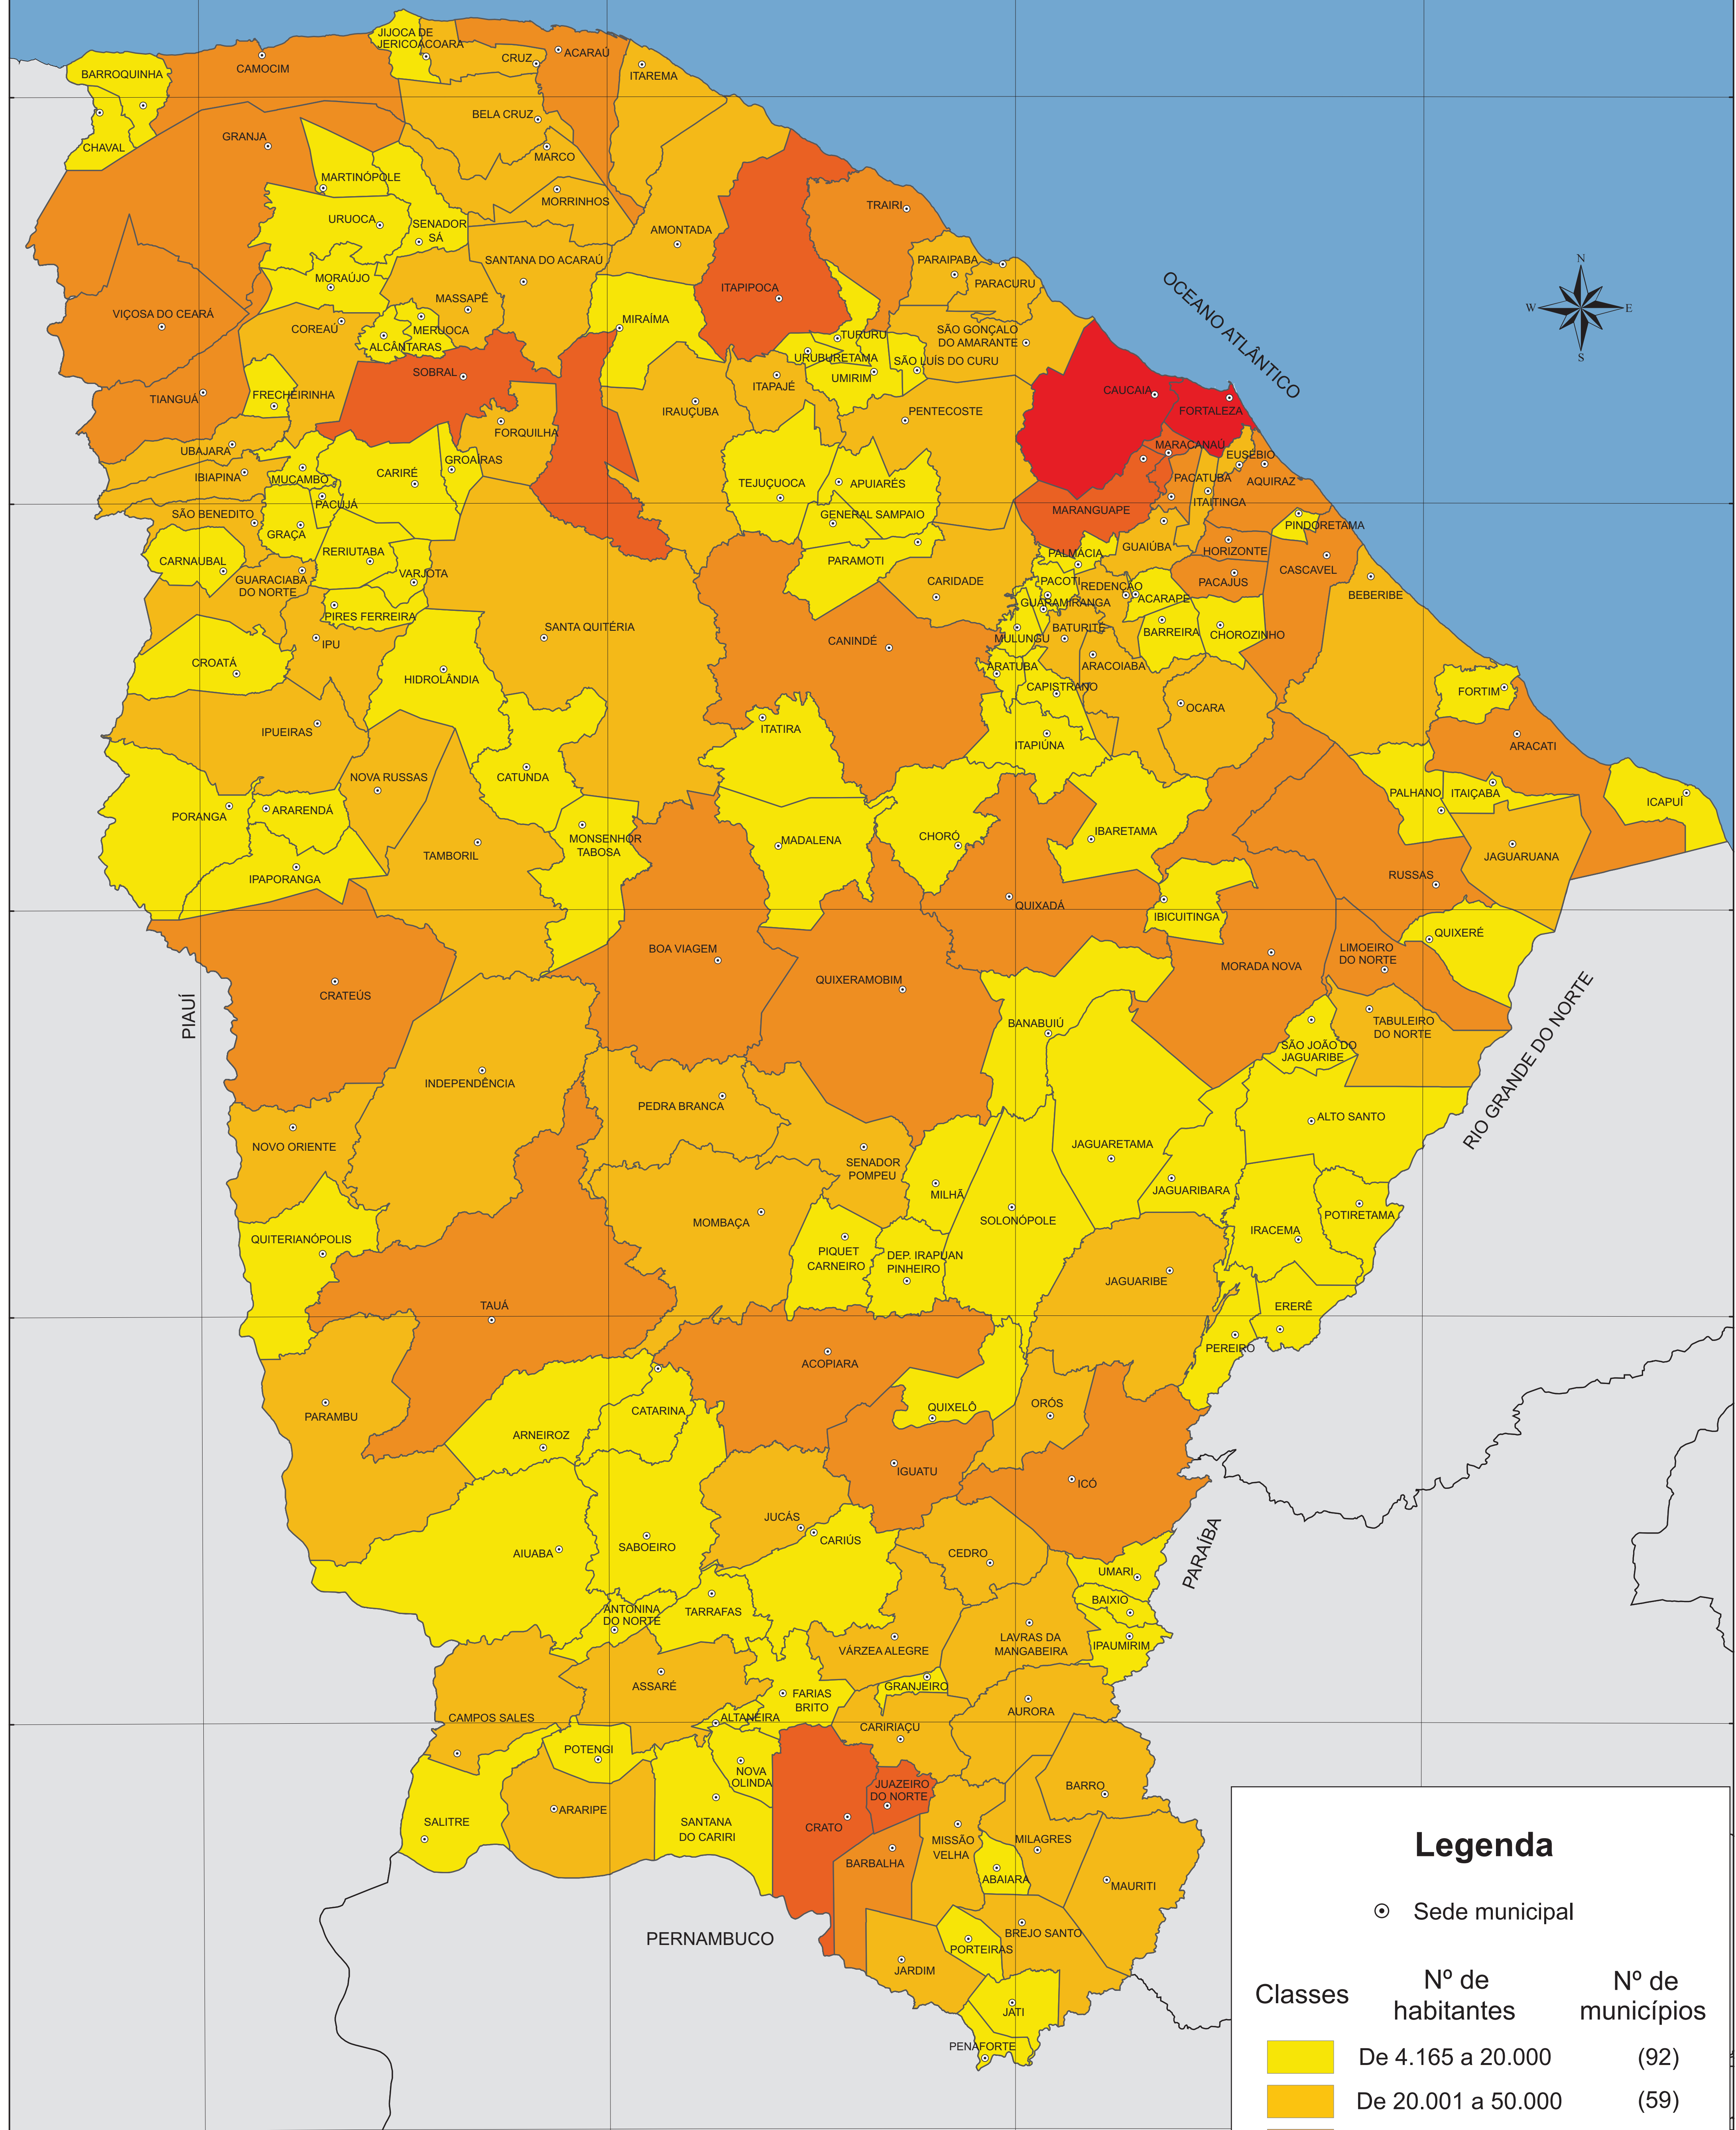

POPULAÇÃO ABSOLUTA - 2010

Legenda

⊙ Sede municipal

Classes	Nº de habitantes	Nº de municípios
	De 4.165 a 20.000	(92)
	De 20.001 a 50.000	(59)
	De 50.001 a 100.000	(25)
	De 100.001 a 300.000	(06)
	De 300.001 a 2.447.409	(02)