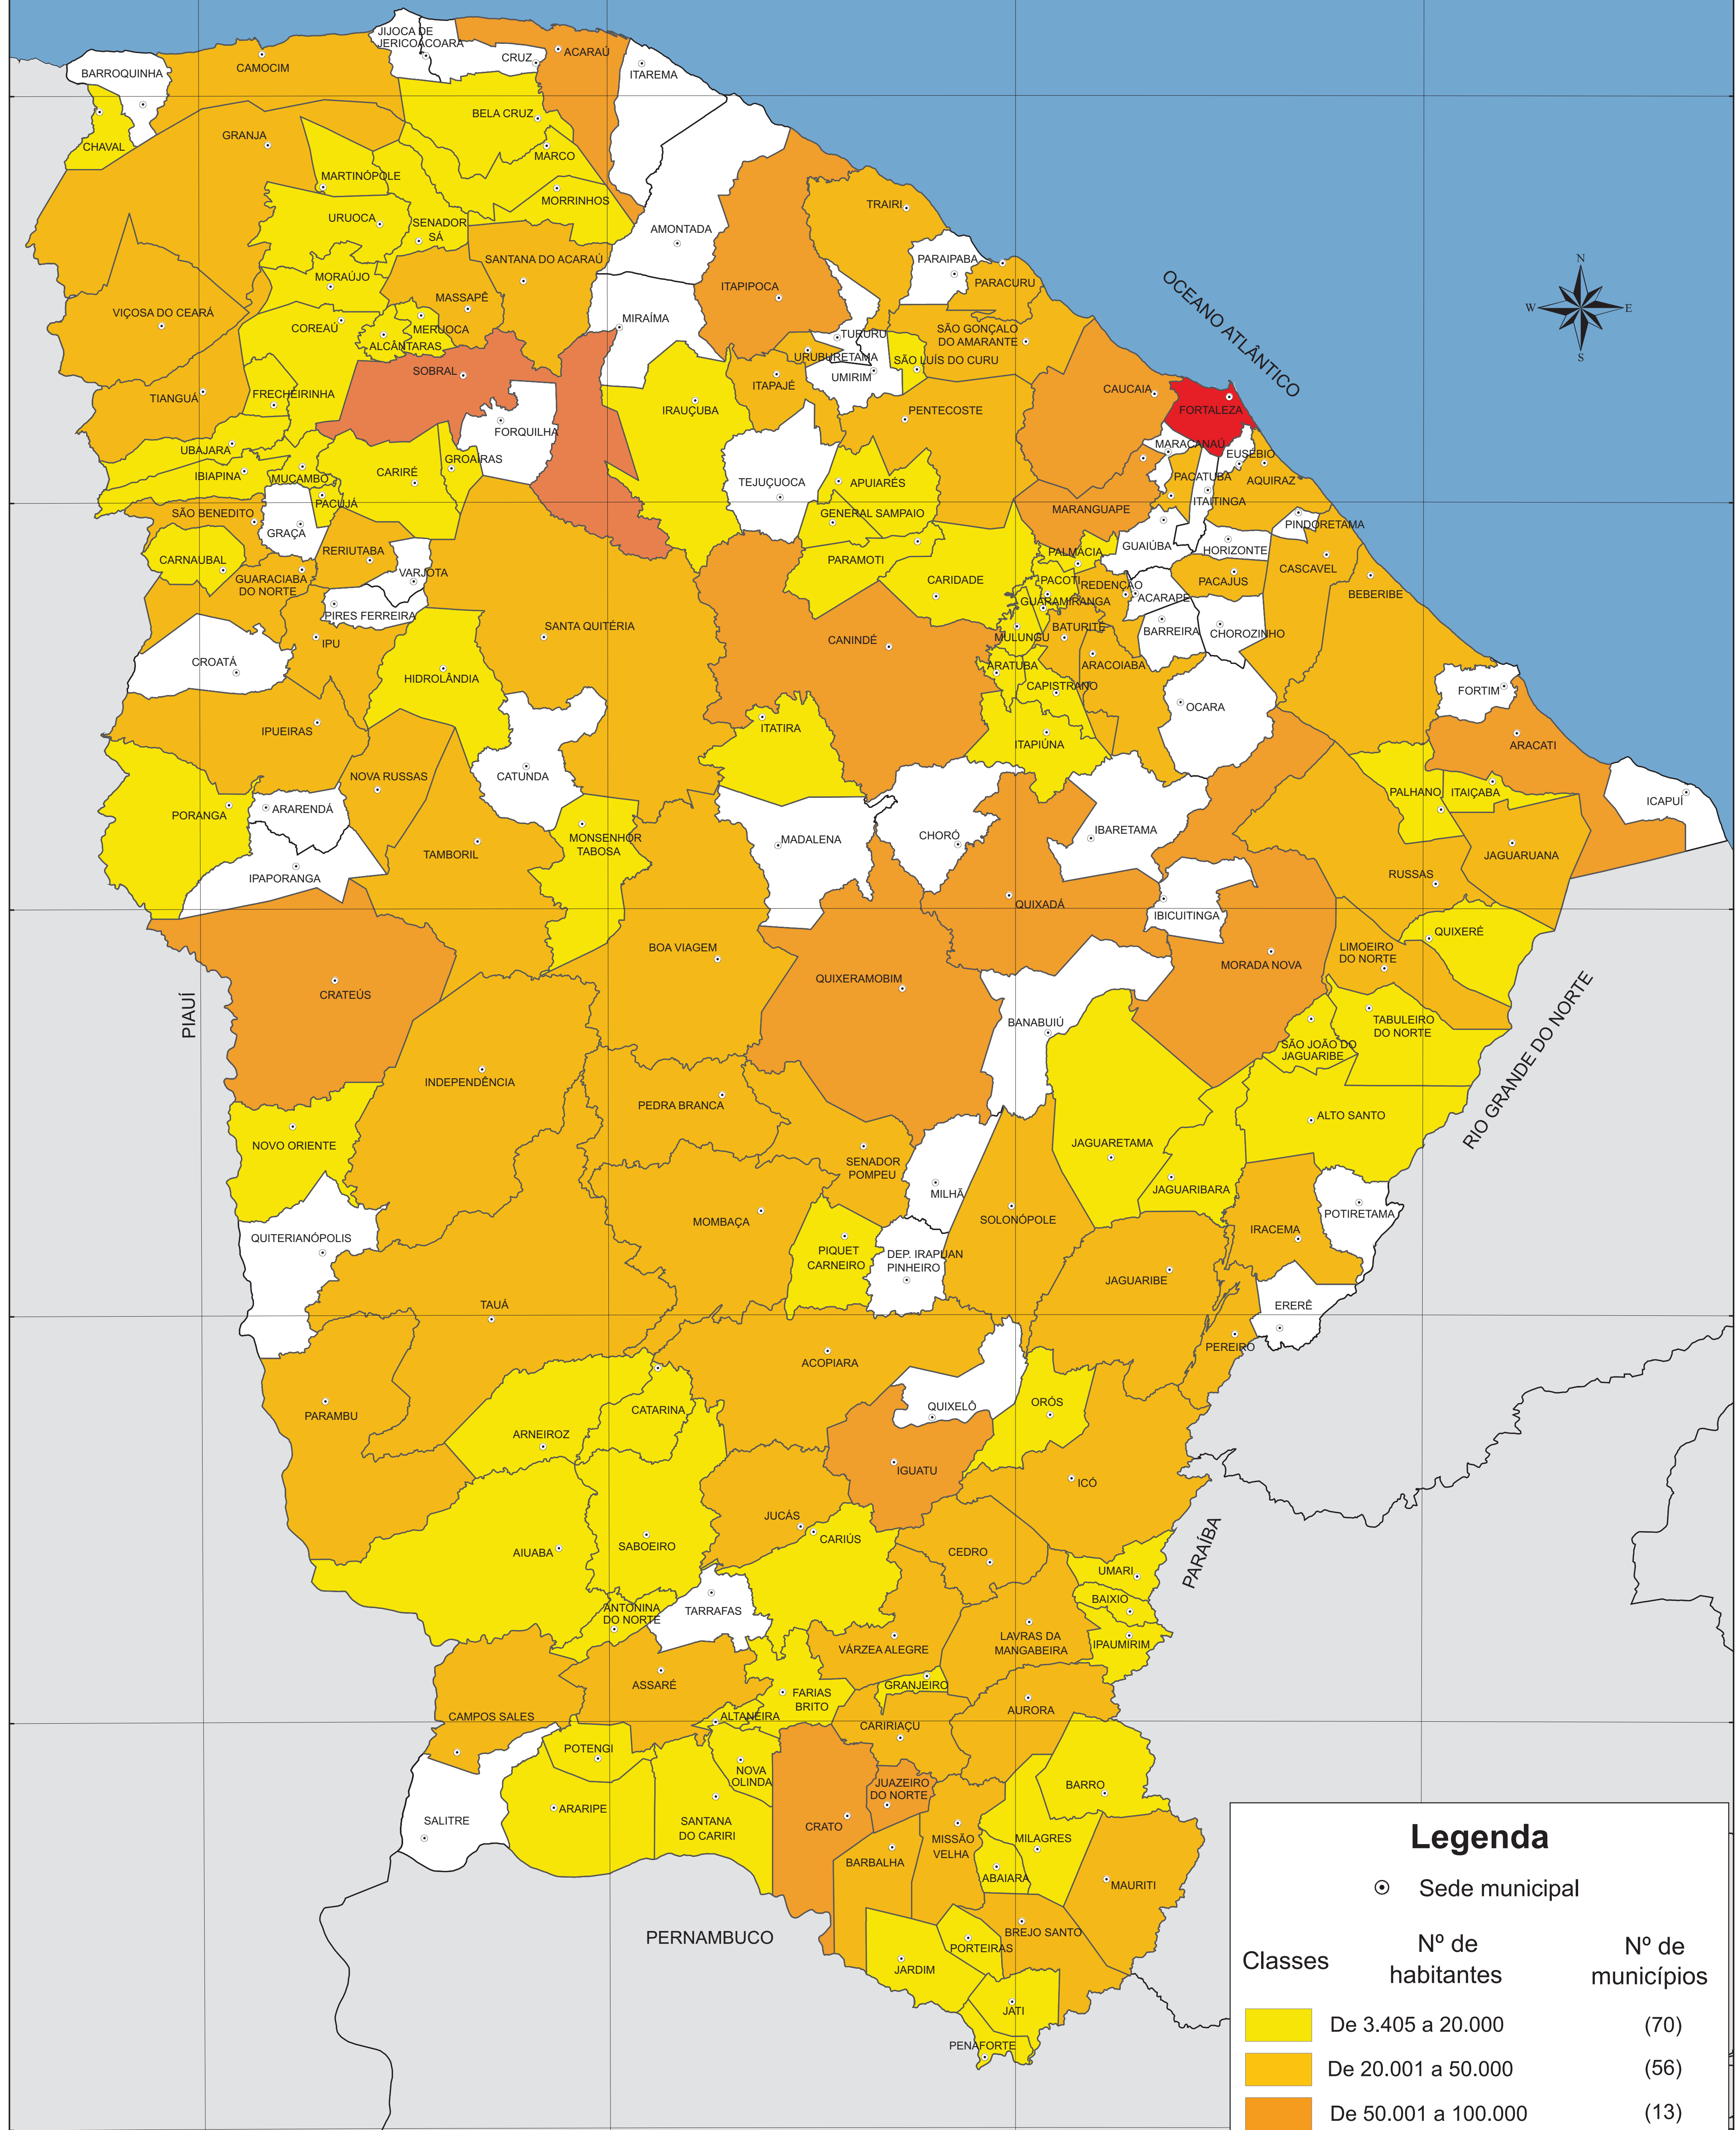

# POPULAÇÃO ABSOLUTA - 1970

**Legenda**

⊙ Sede municipal

Classes	Nº de habitantes	Nº de municípios
	De 3.405 a 20.000	(70)
	De 20.001 a 50.000	(56)
	De 50.001 a 100.000	(13)
	De 100.001 a 300.000	(01)
	De 300.001 a 857.980	(01)
	Municípios criados após 1970	(43)