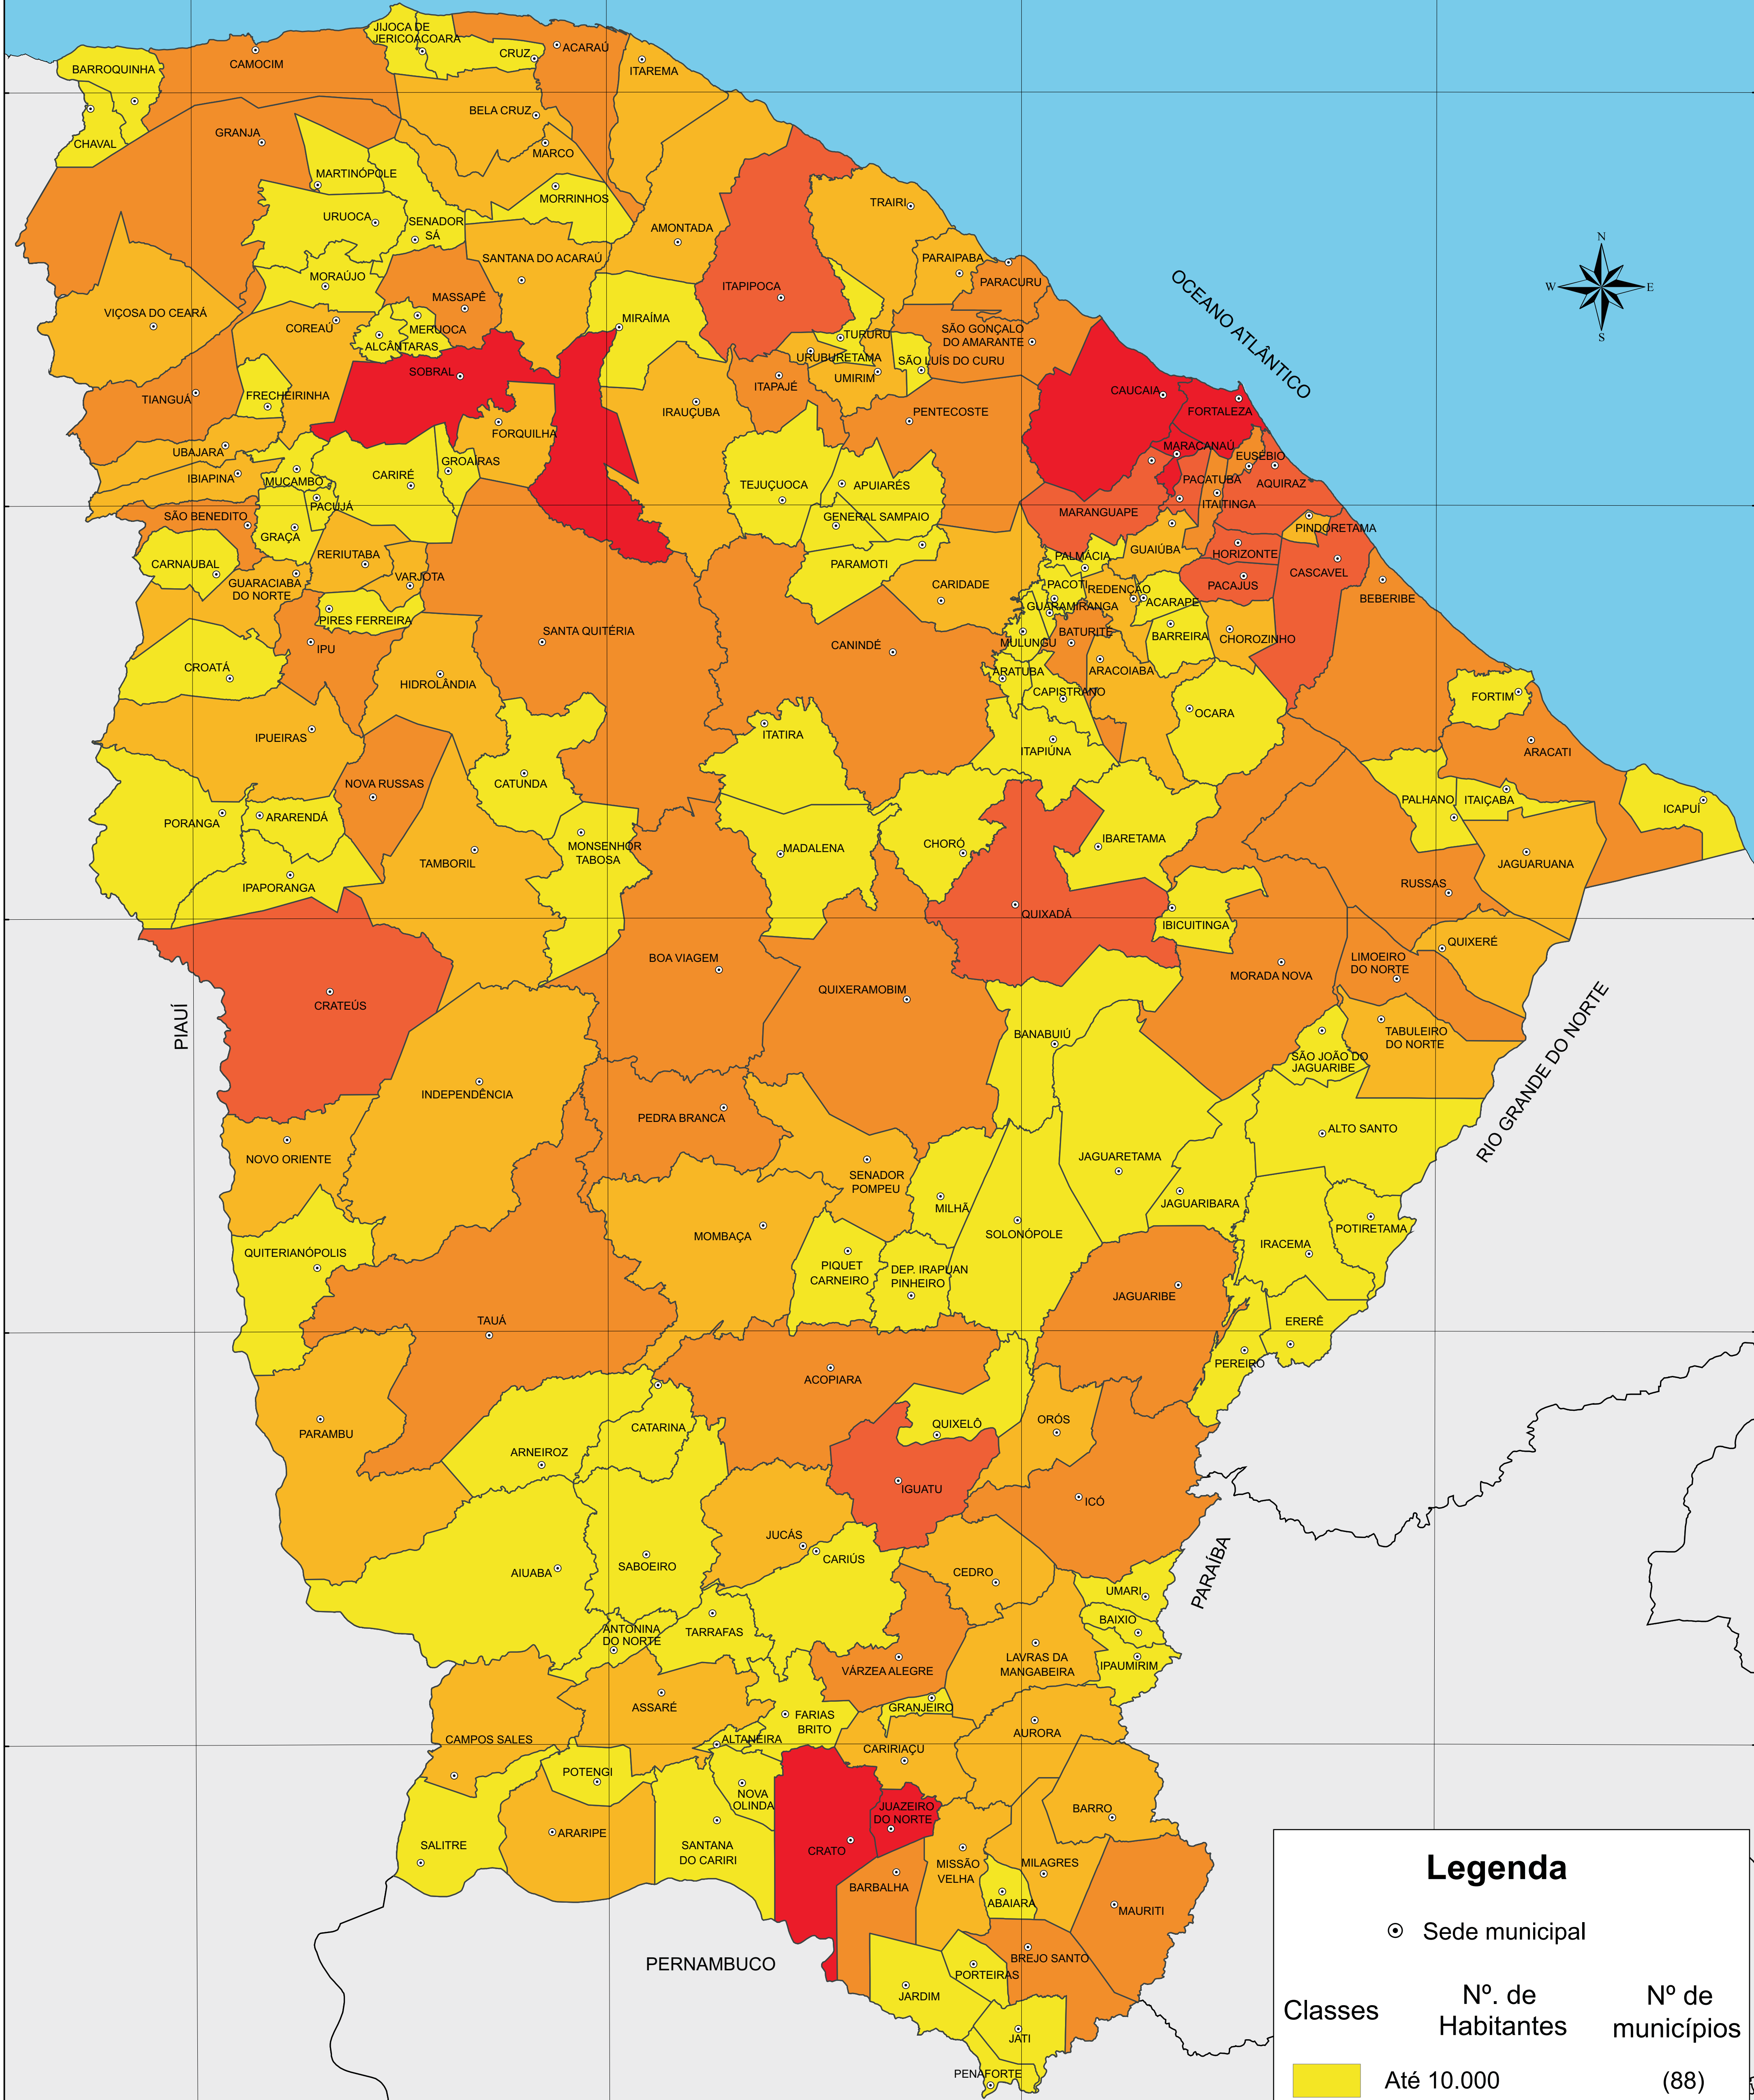

POPULAÇÃO URBANA - 2010

Legenda

⊙ Sede municipal

Classes	Nº. de Habitantes	Nº de municípios
	Até 10.000	(88)
	De 10.001 a 20.000	(47)
	De 20.001 a 50.000	(33)
	De 50.001 a 100.000	(10)
	De 100.001 a 2.447.409	(06)