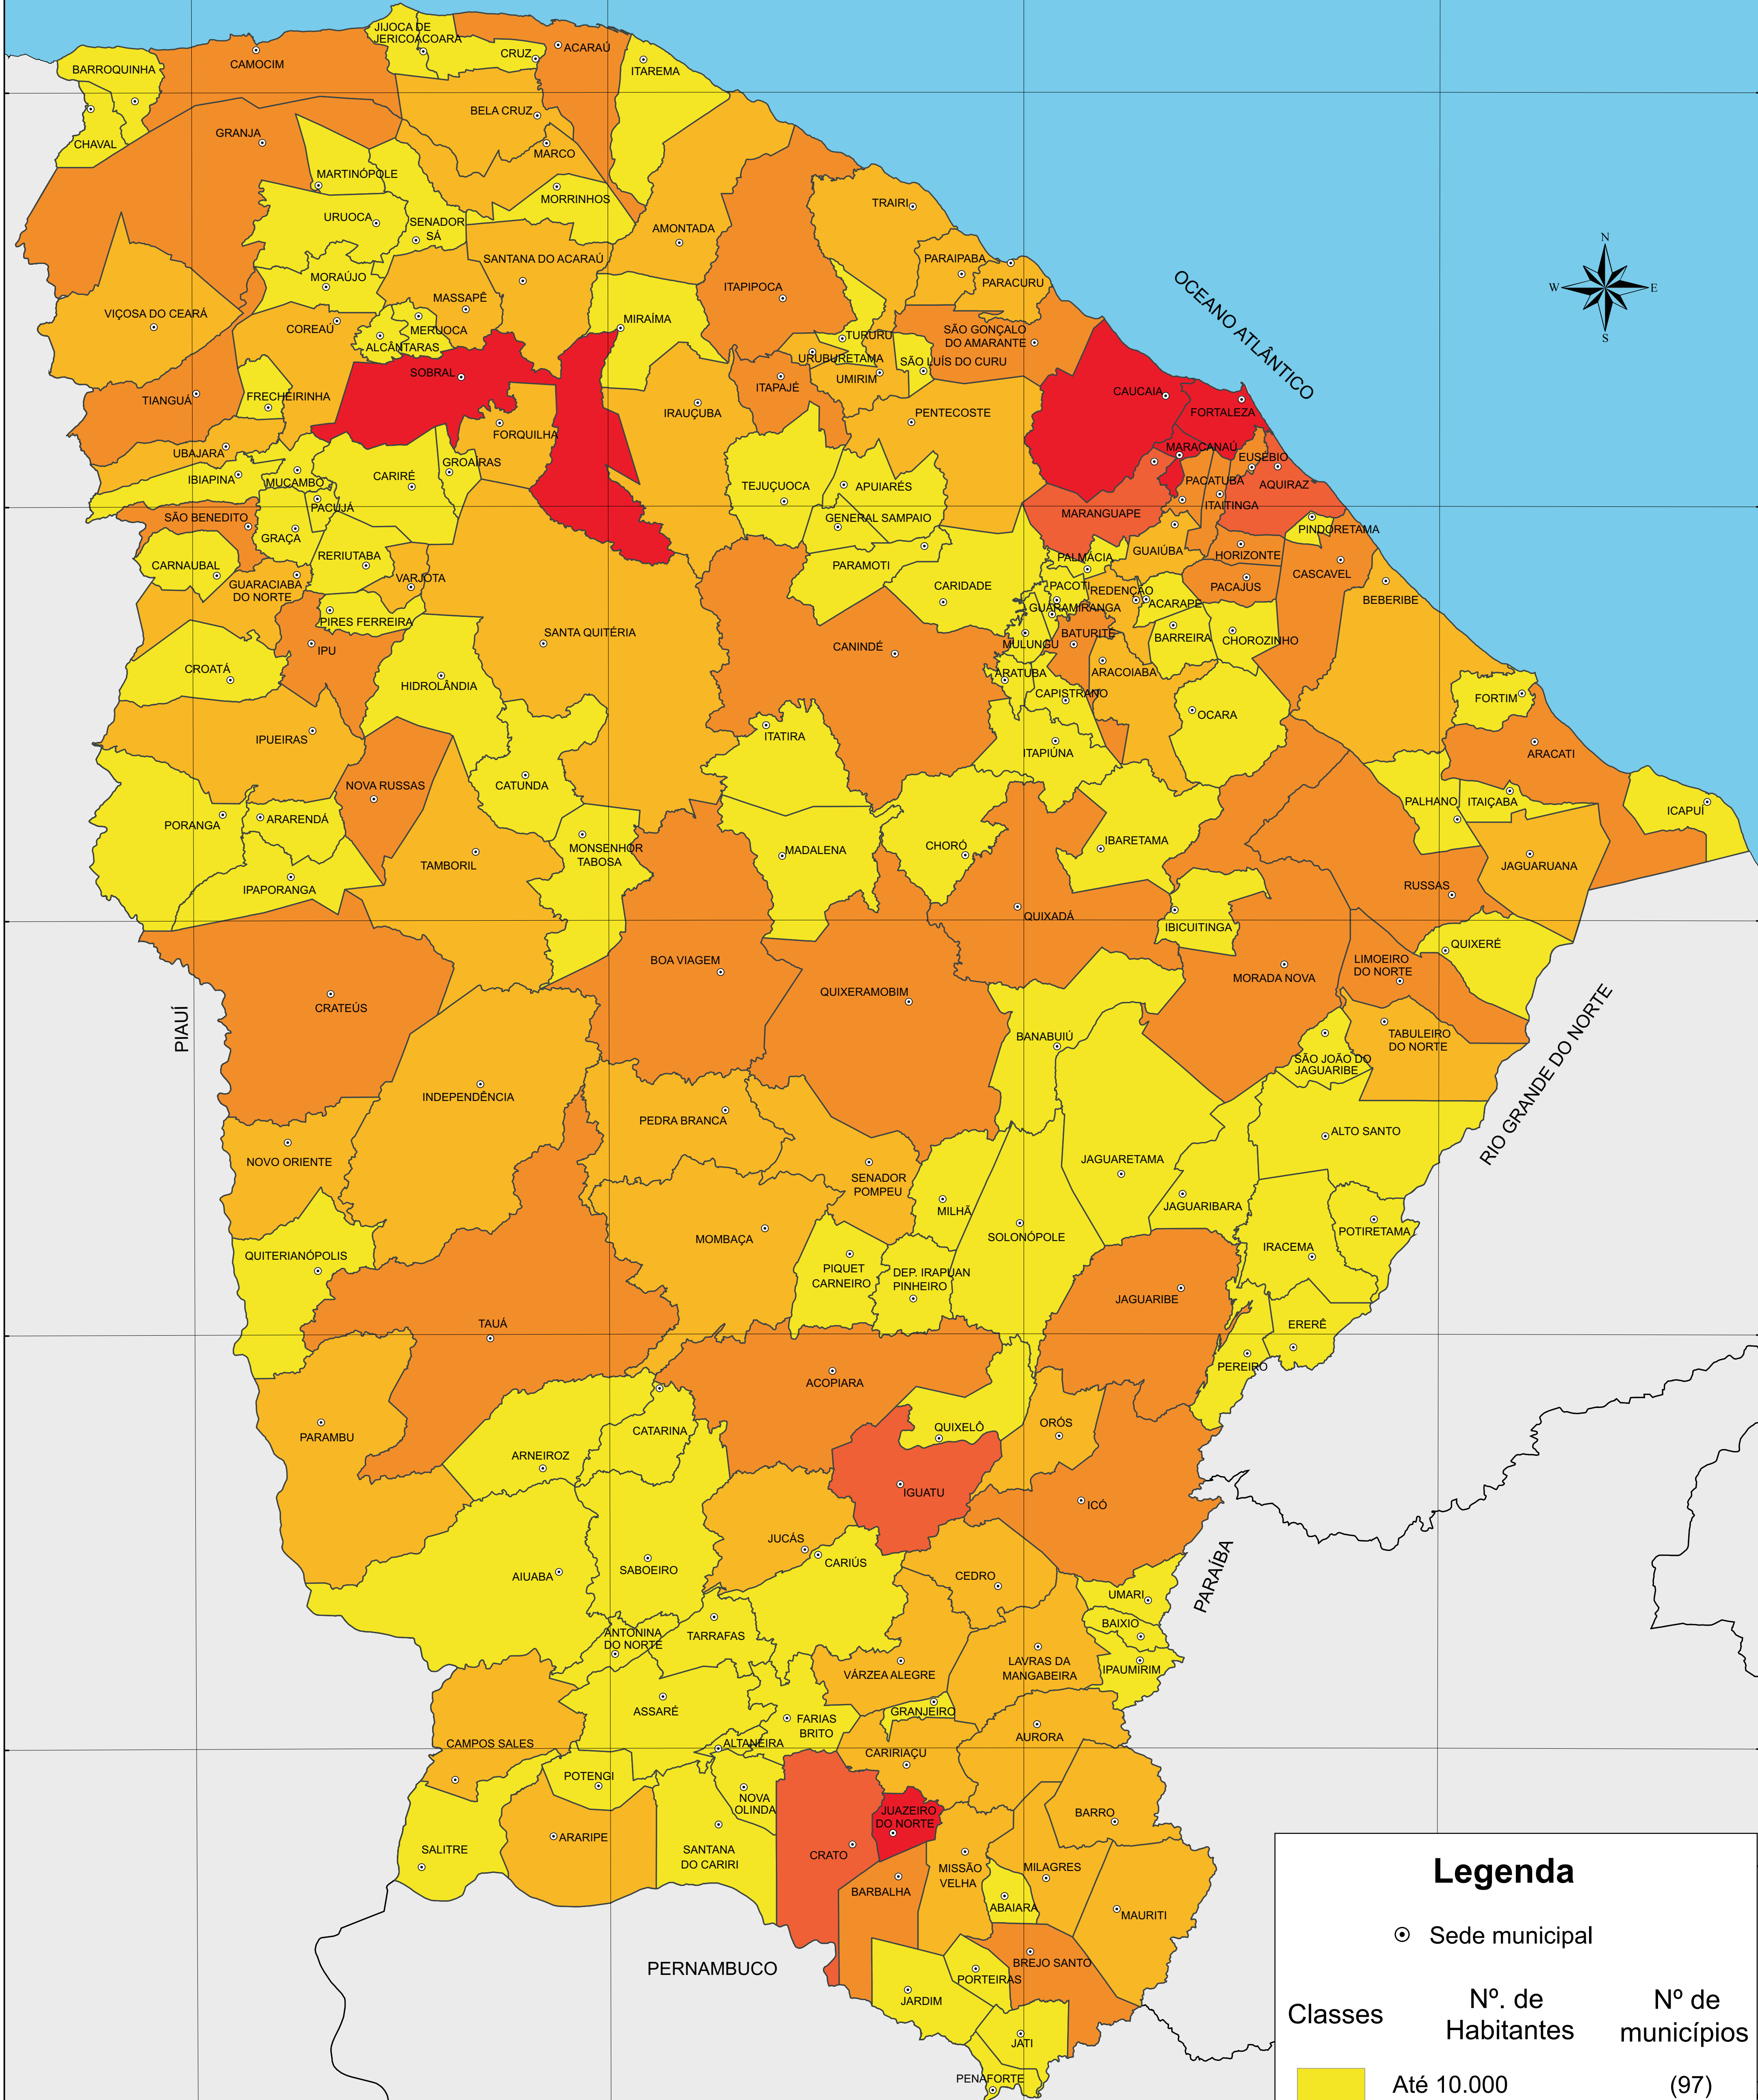

POPULAÇÃO URBANA - 2000

Legenda

⊙ Sede municipal

Classes	Nº. de Habitantes	Nº de municípios
	Até 10.000	(97)
	De 10.001 a 20.000	(46)
	De 20.001 a 50.000	(32)
	De 50.001 a 100.000	(04)
	De 100.001 a 2.141.402	(05)