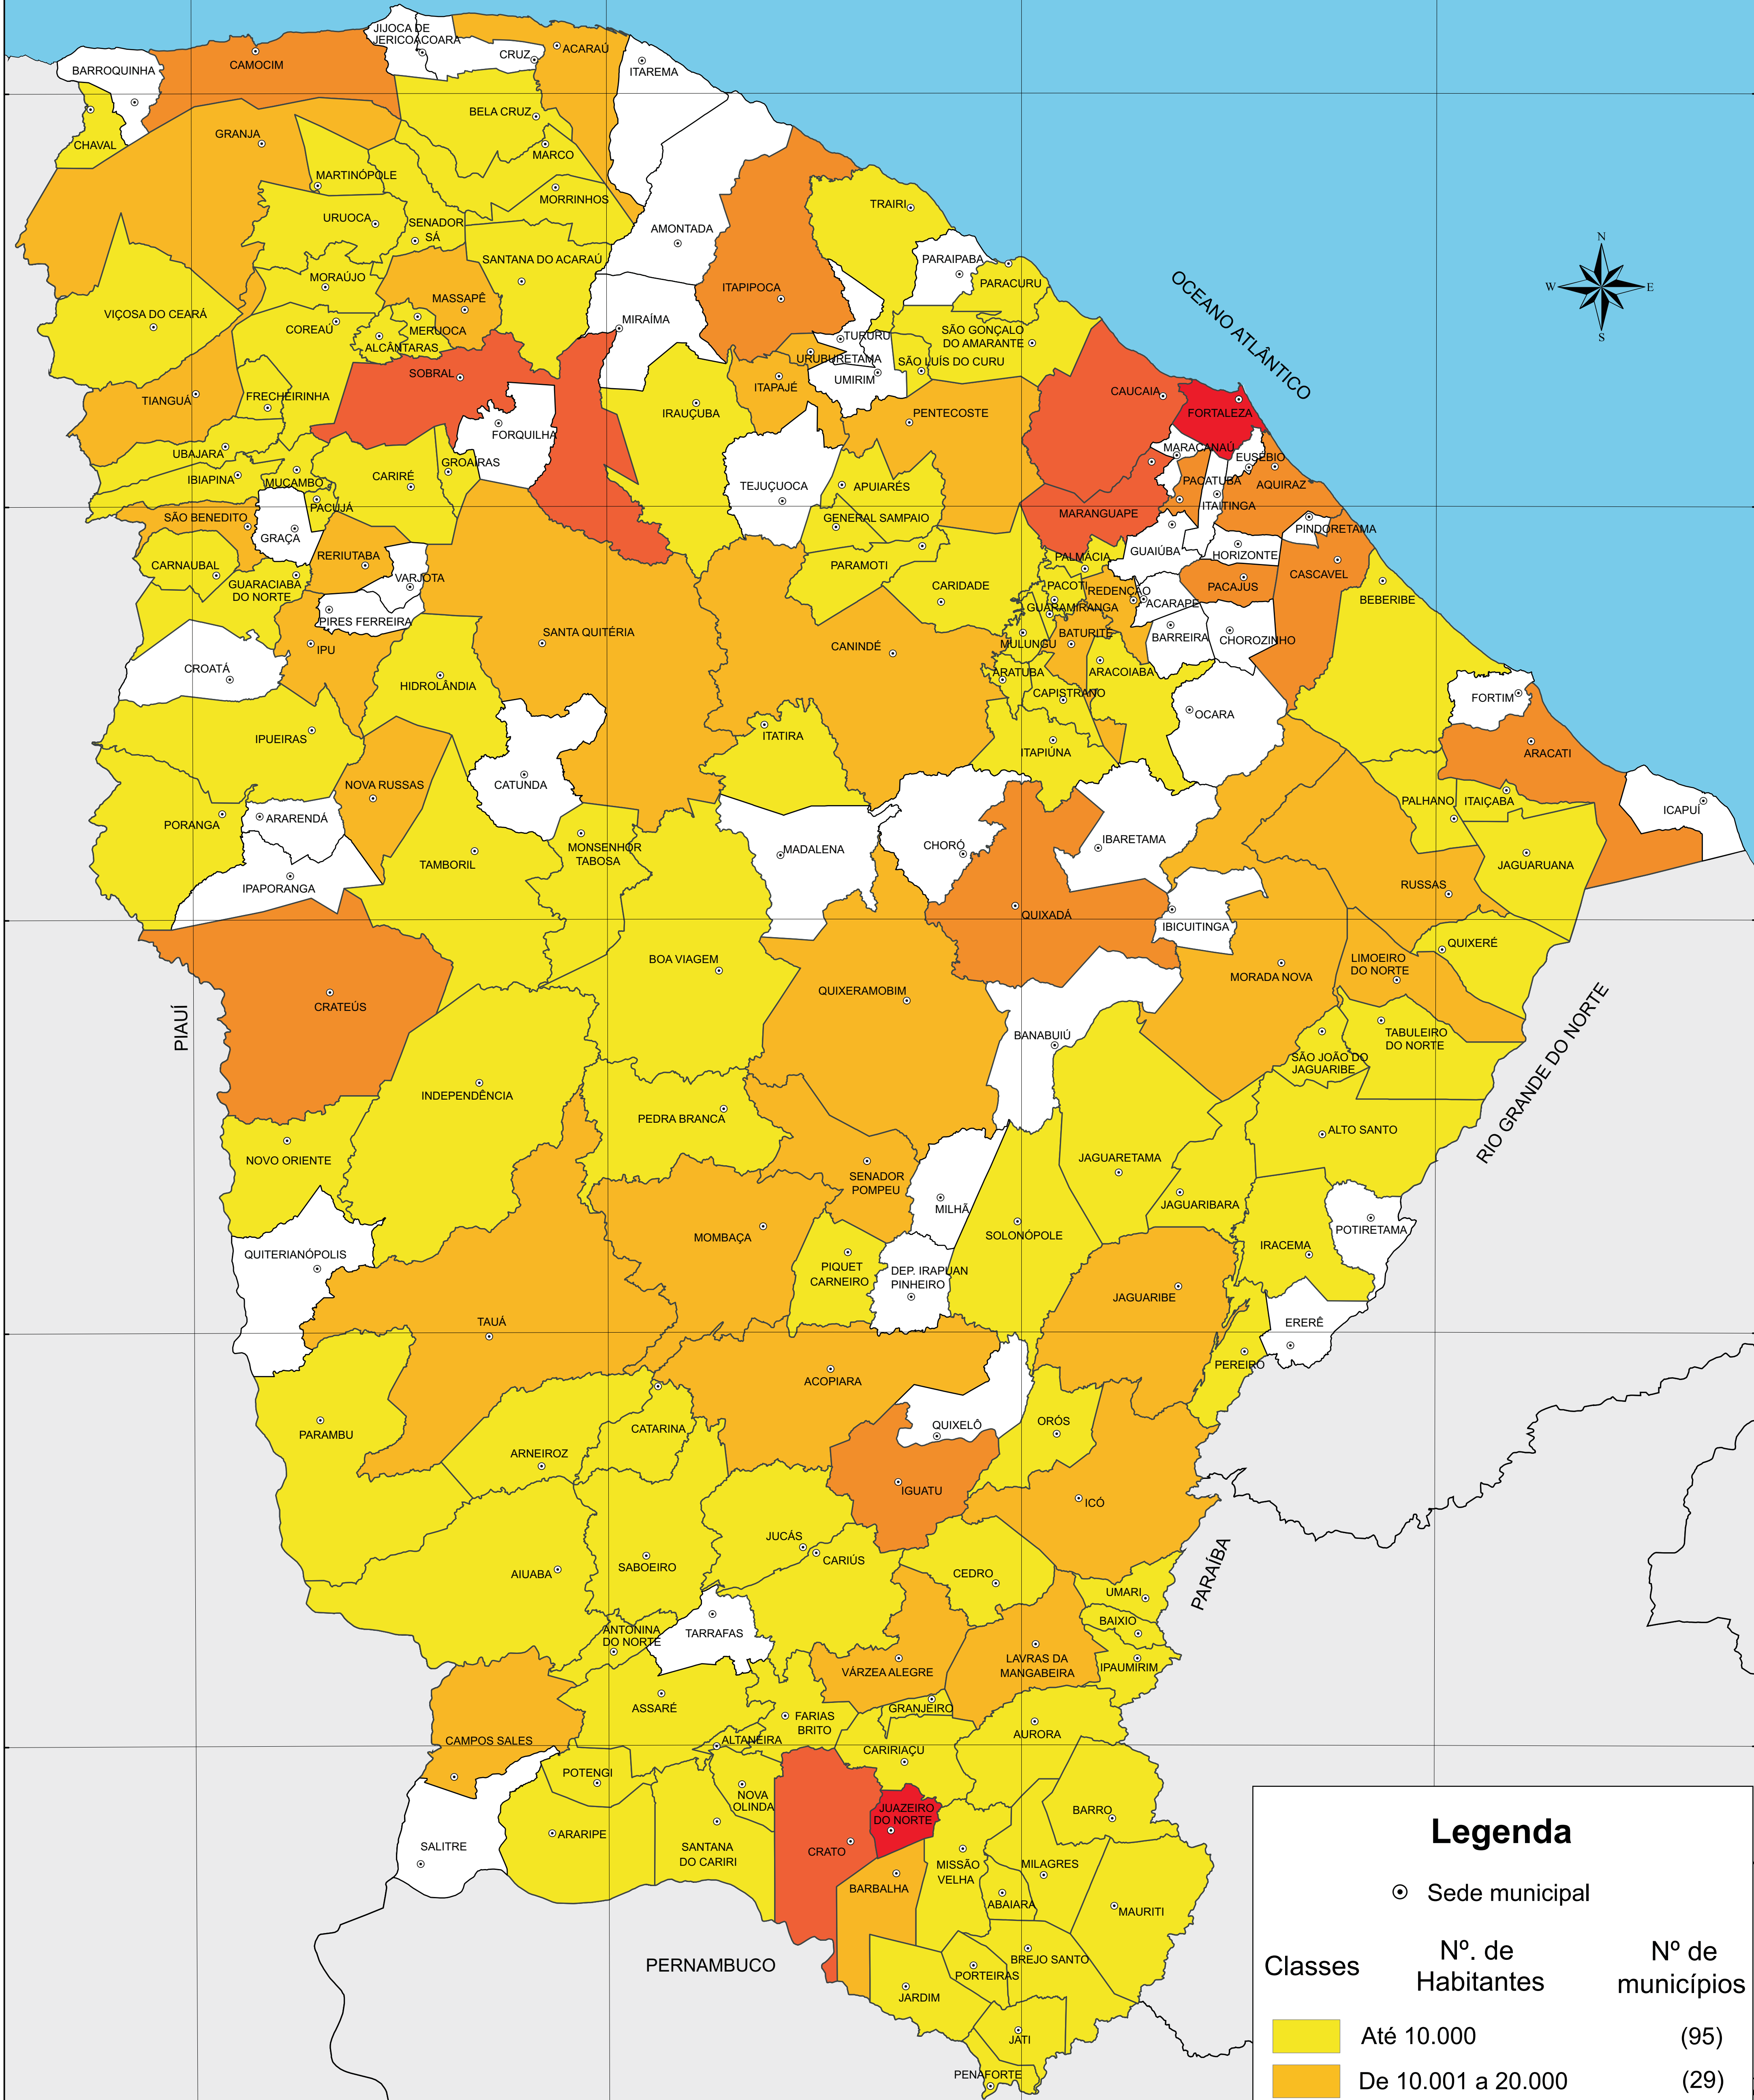

POPULAÇÃO URBANA - 1980

Legenda

⊙ Sede municipal

Classes	Nº. de Habitantes	Nº de municípios
	Até 10.000	(95)
	De 10.001 a 20.000	(29)
	De 20.001 a 50.000	(10)
	De 50.001 a 100.000	(05)
	De 100.001 a 1.307.608	(02)
	Municípios criados após 1980	(43)