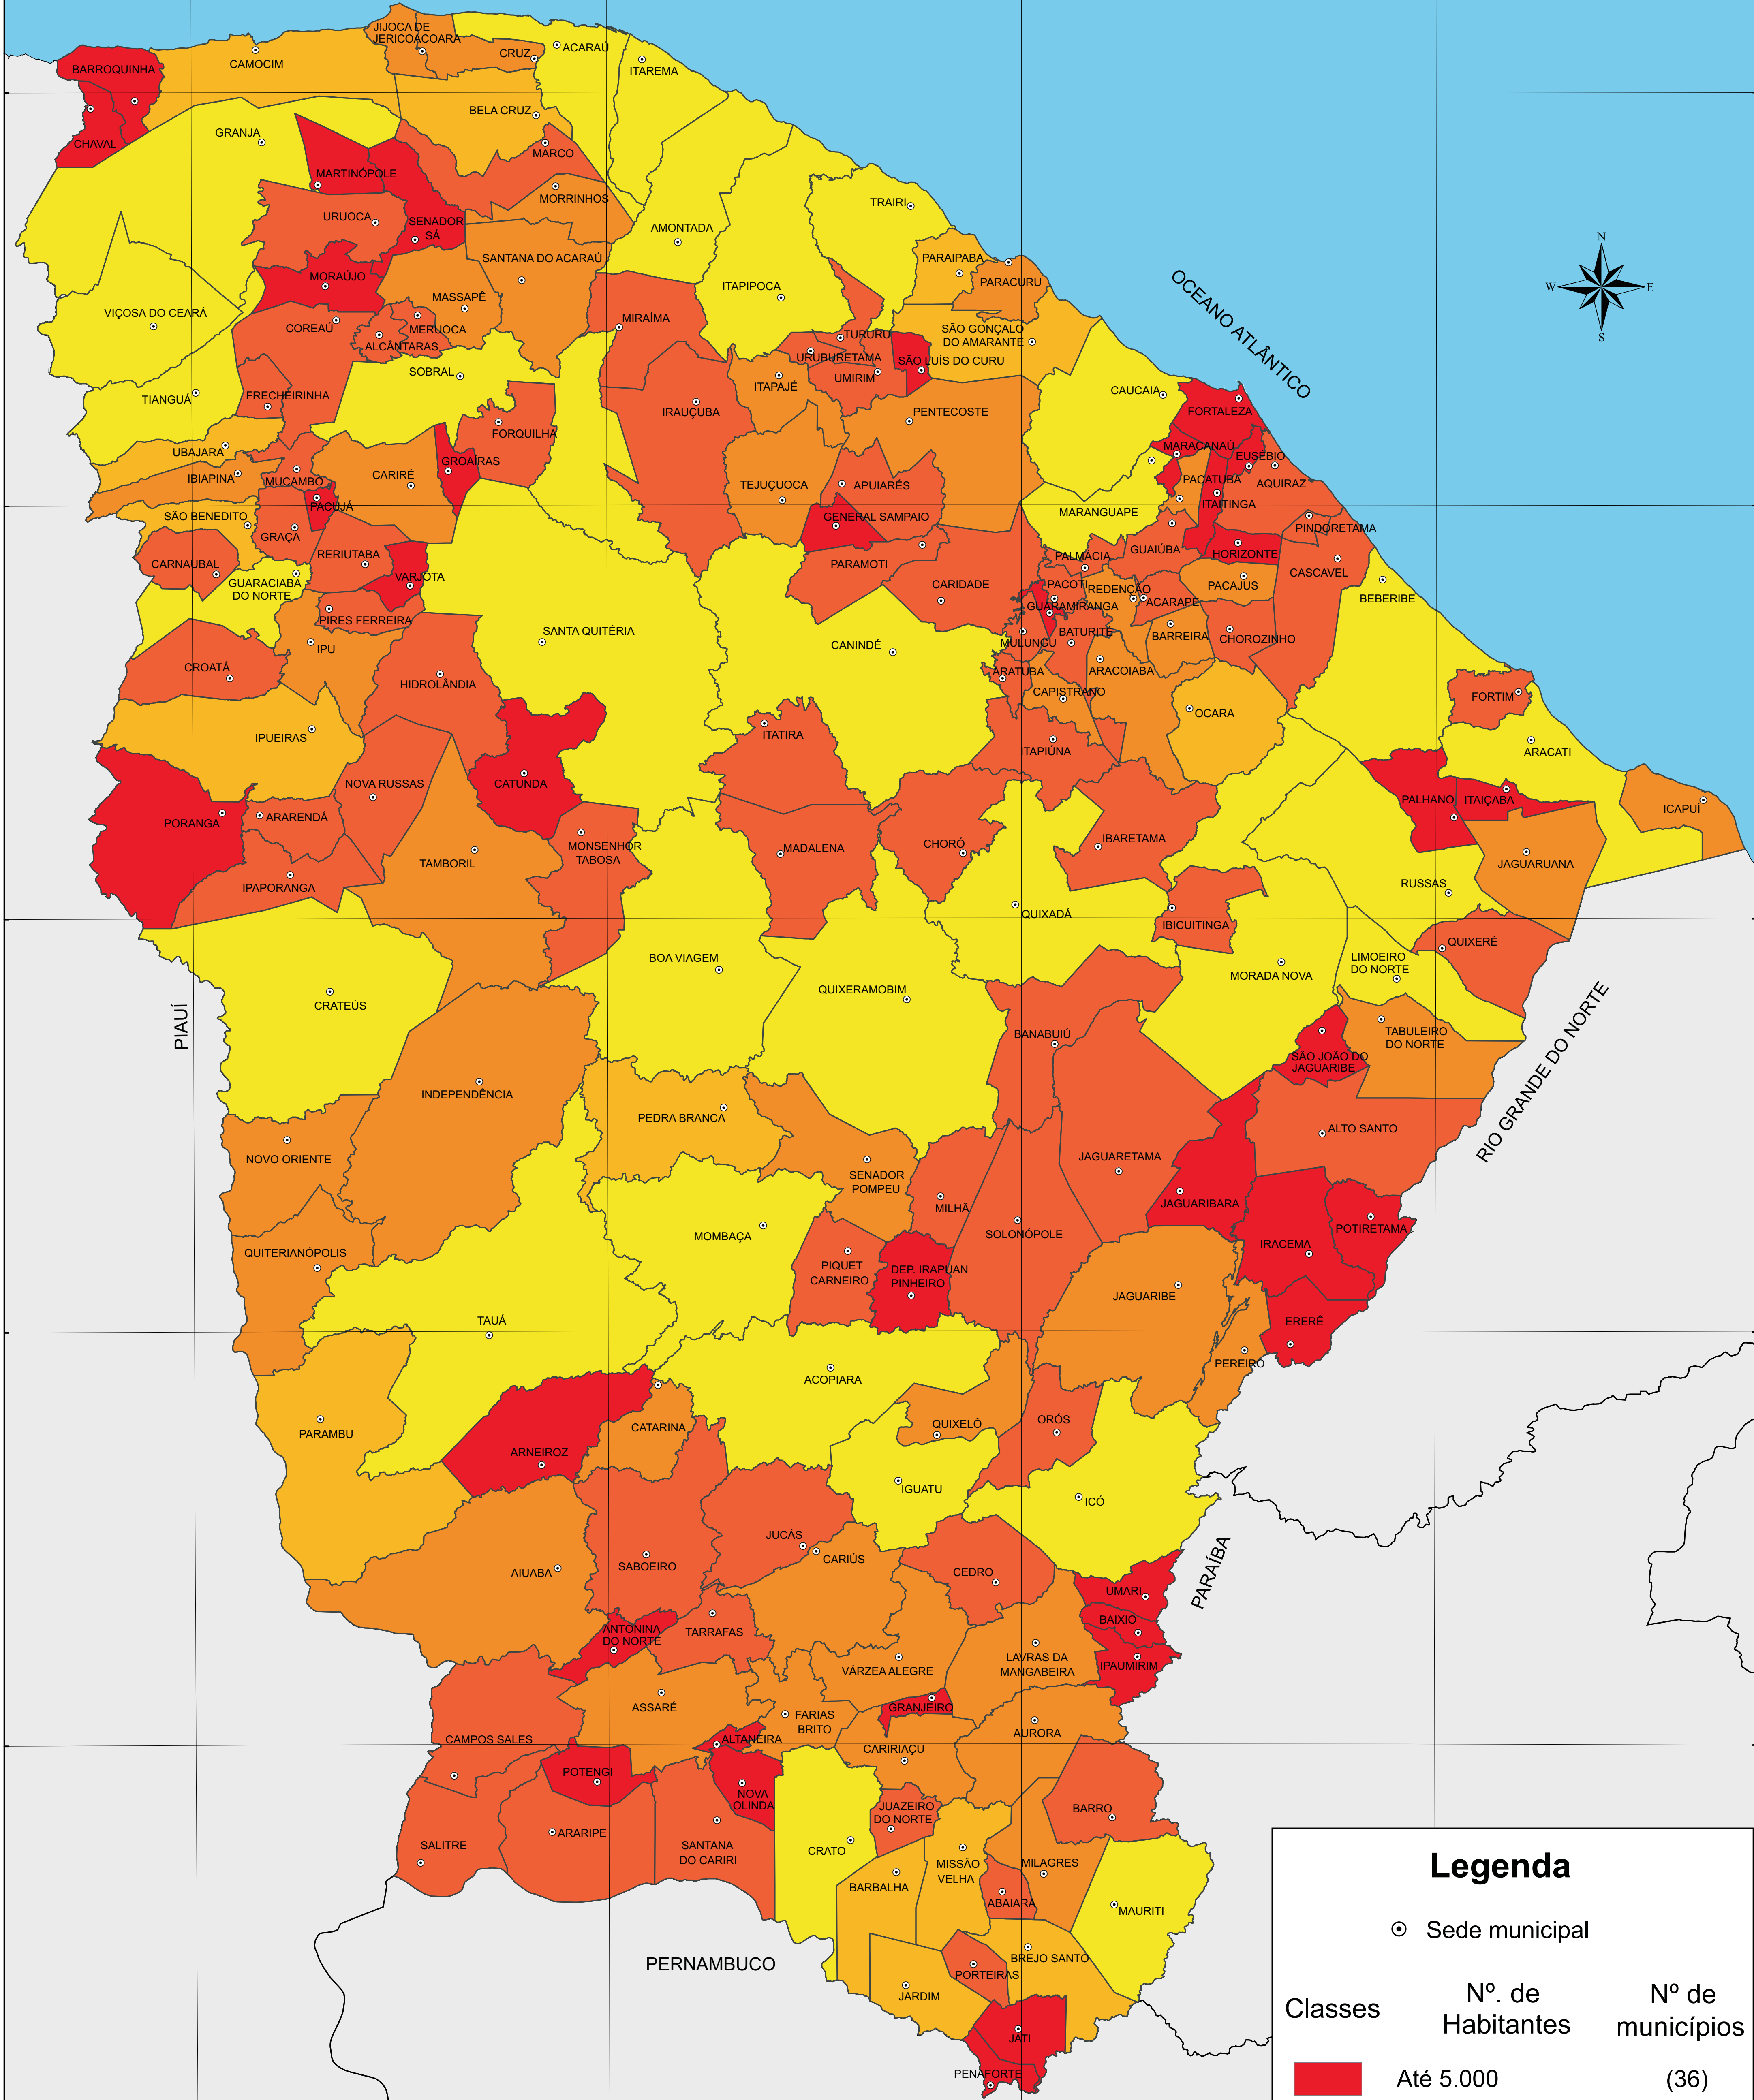

POPULAÇÃO RURAL - 2010

Legenda

⊙ Sede municipal

Classes	Nº. de Habitantes	Nº de municípios
	Até 5.000	(36)
	De 5.001 a 10.000	(64)
	De 10.001 a 15.000	(39)
	De 15.001 a 20.000	(14)
	De 20.001 a 49.170	(31)