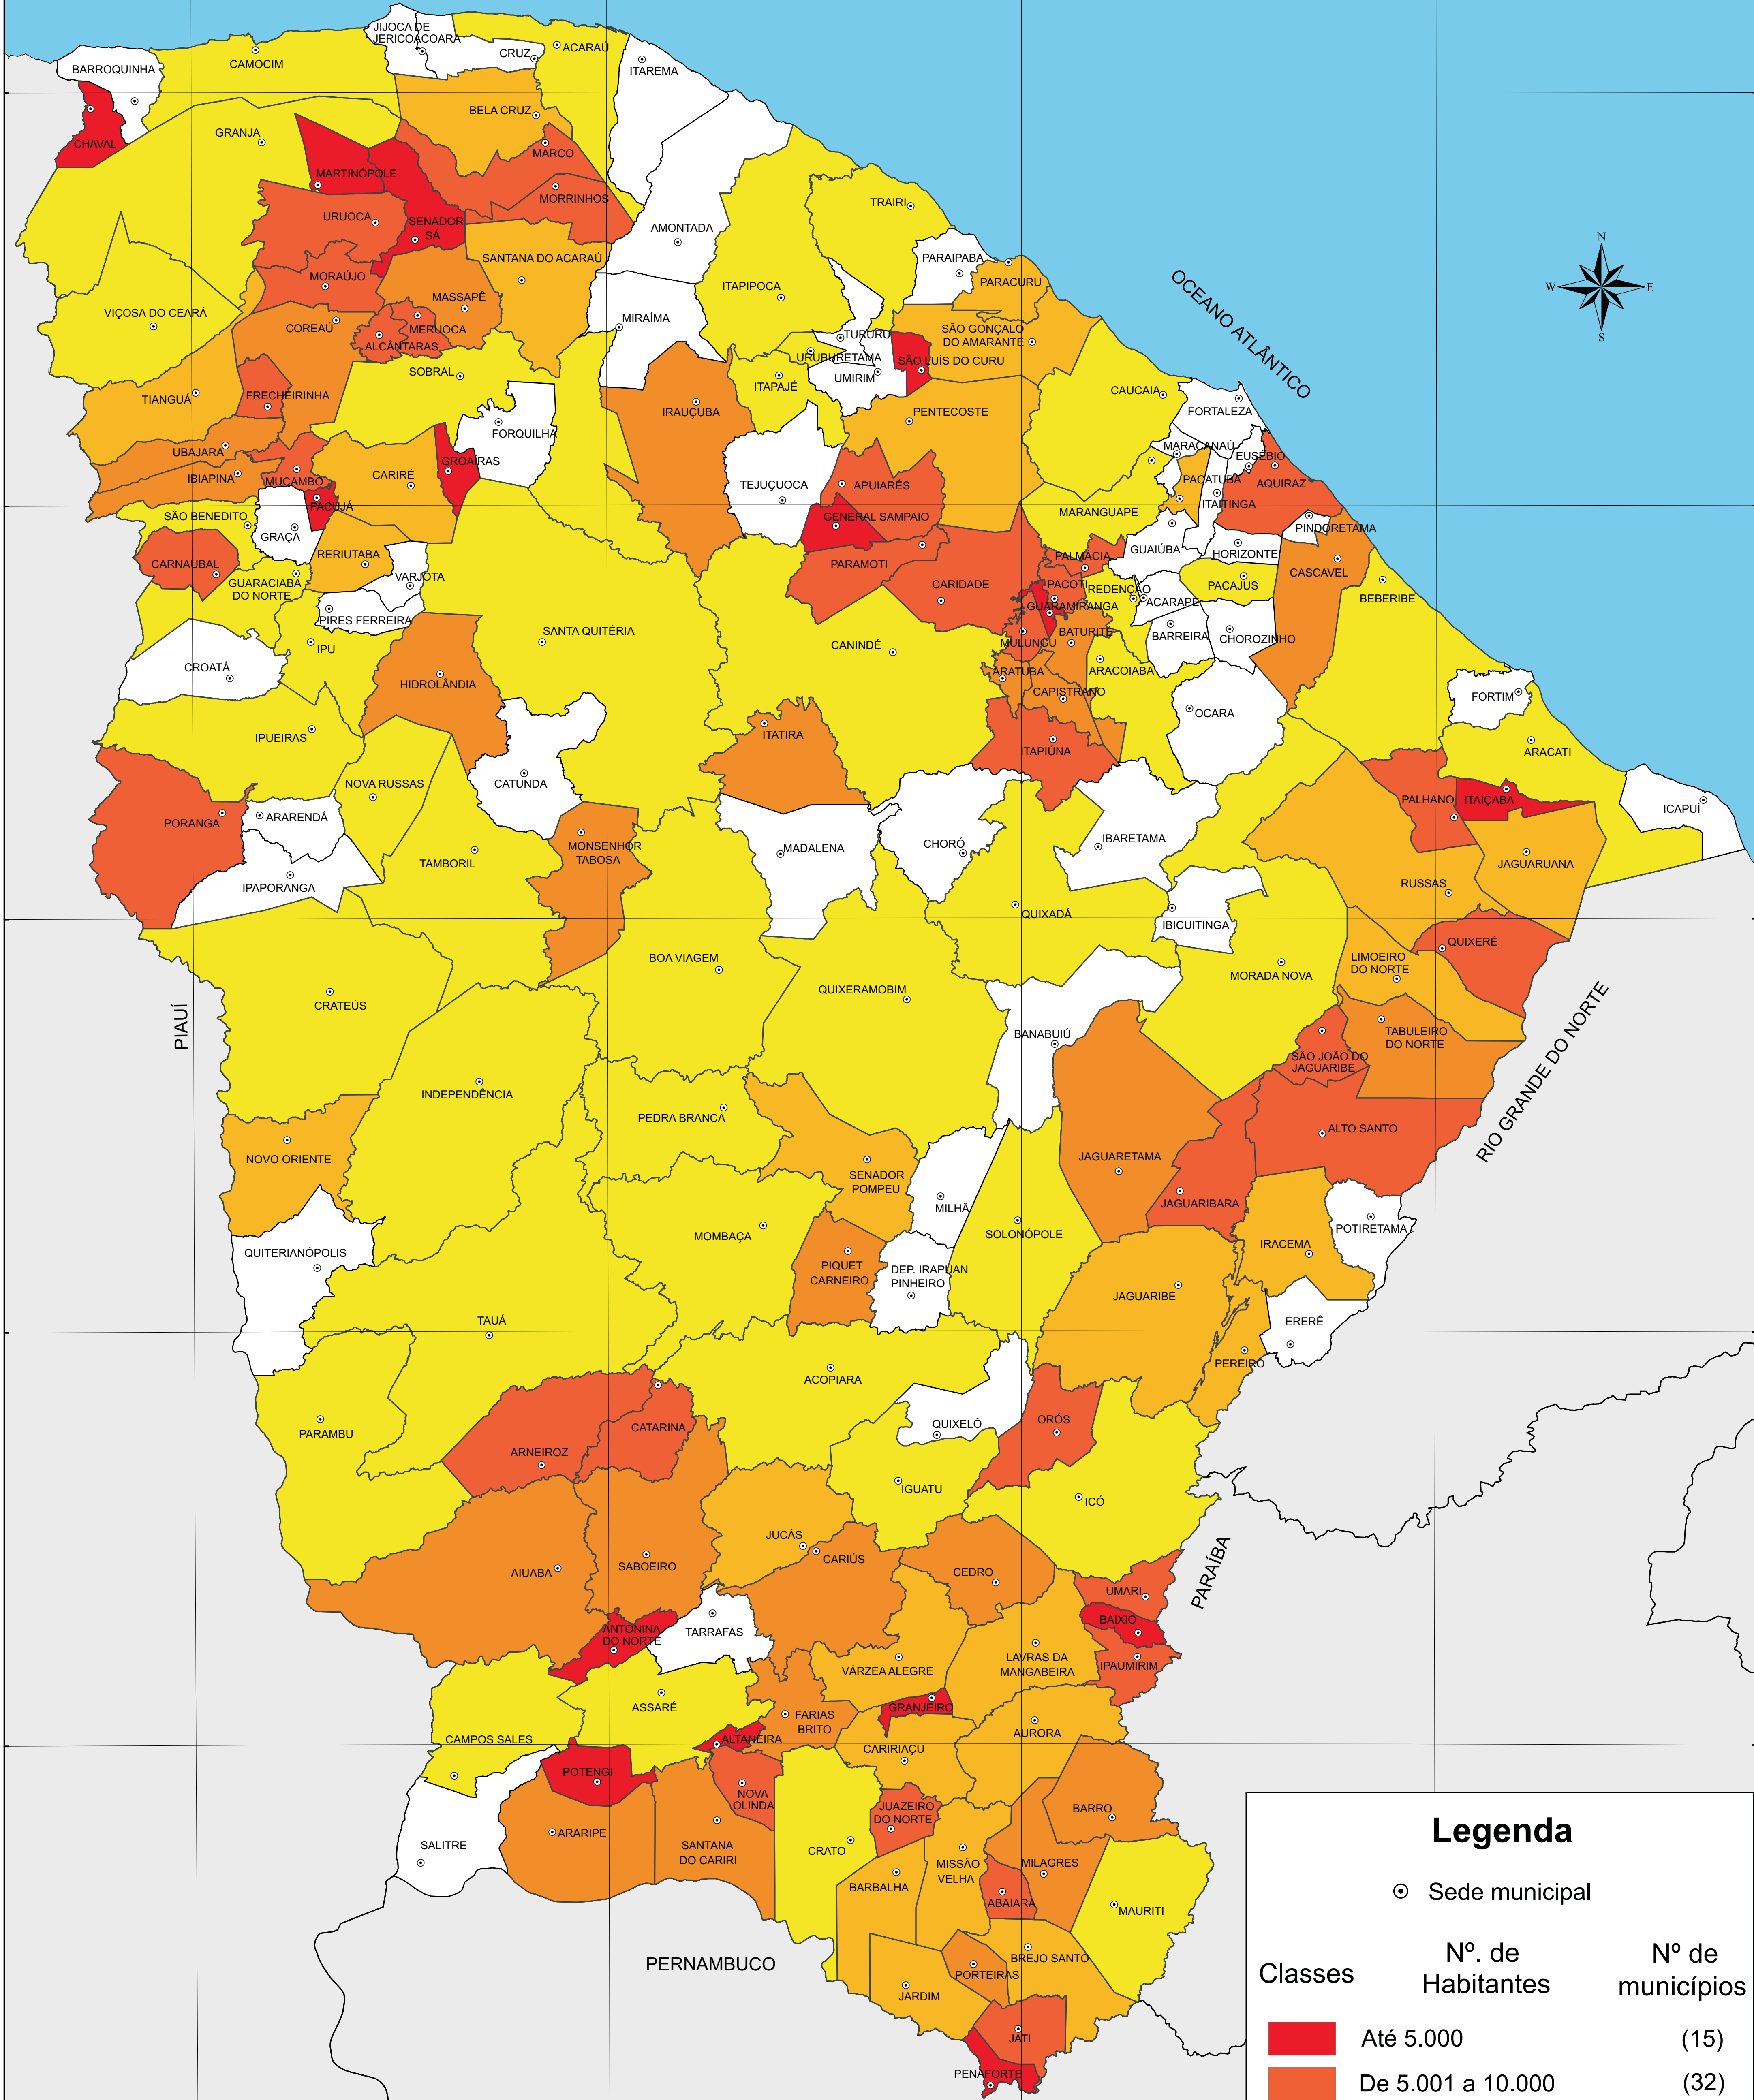

POPULAÇÃO RURAL - 1980

Legenda

⊙ Sede municipal

Classes	Nº. de Habitantes	Nº de municípios
	Até 5.000	(15)
	De 5.001 a 10.000	(32)
	De 10.001 a 15.000	(25)
	De 15.001 a 20.000	(26)
	De 20.001 a 77.086	(42)
	Municípios criados após 1980	(44)