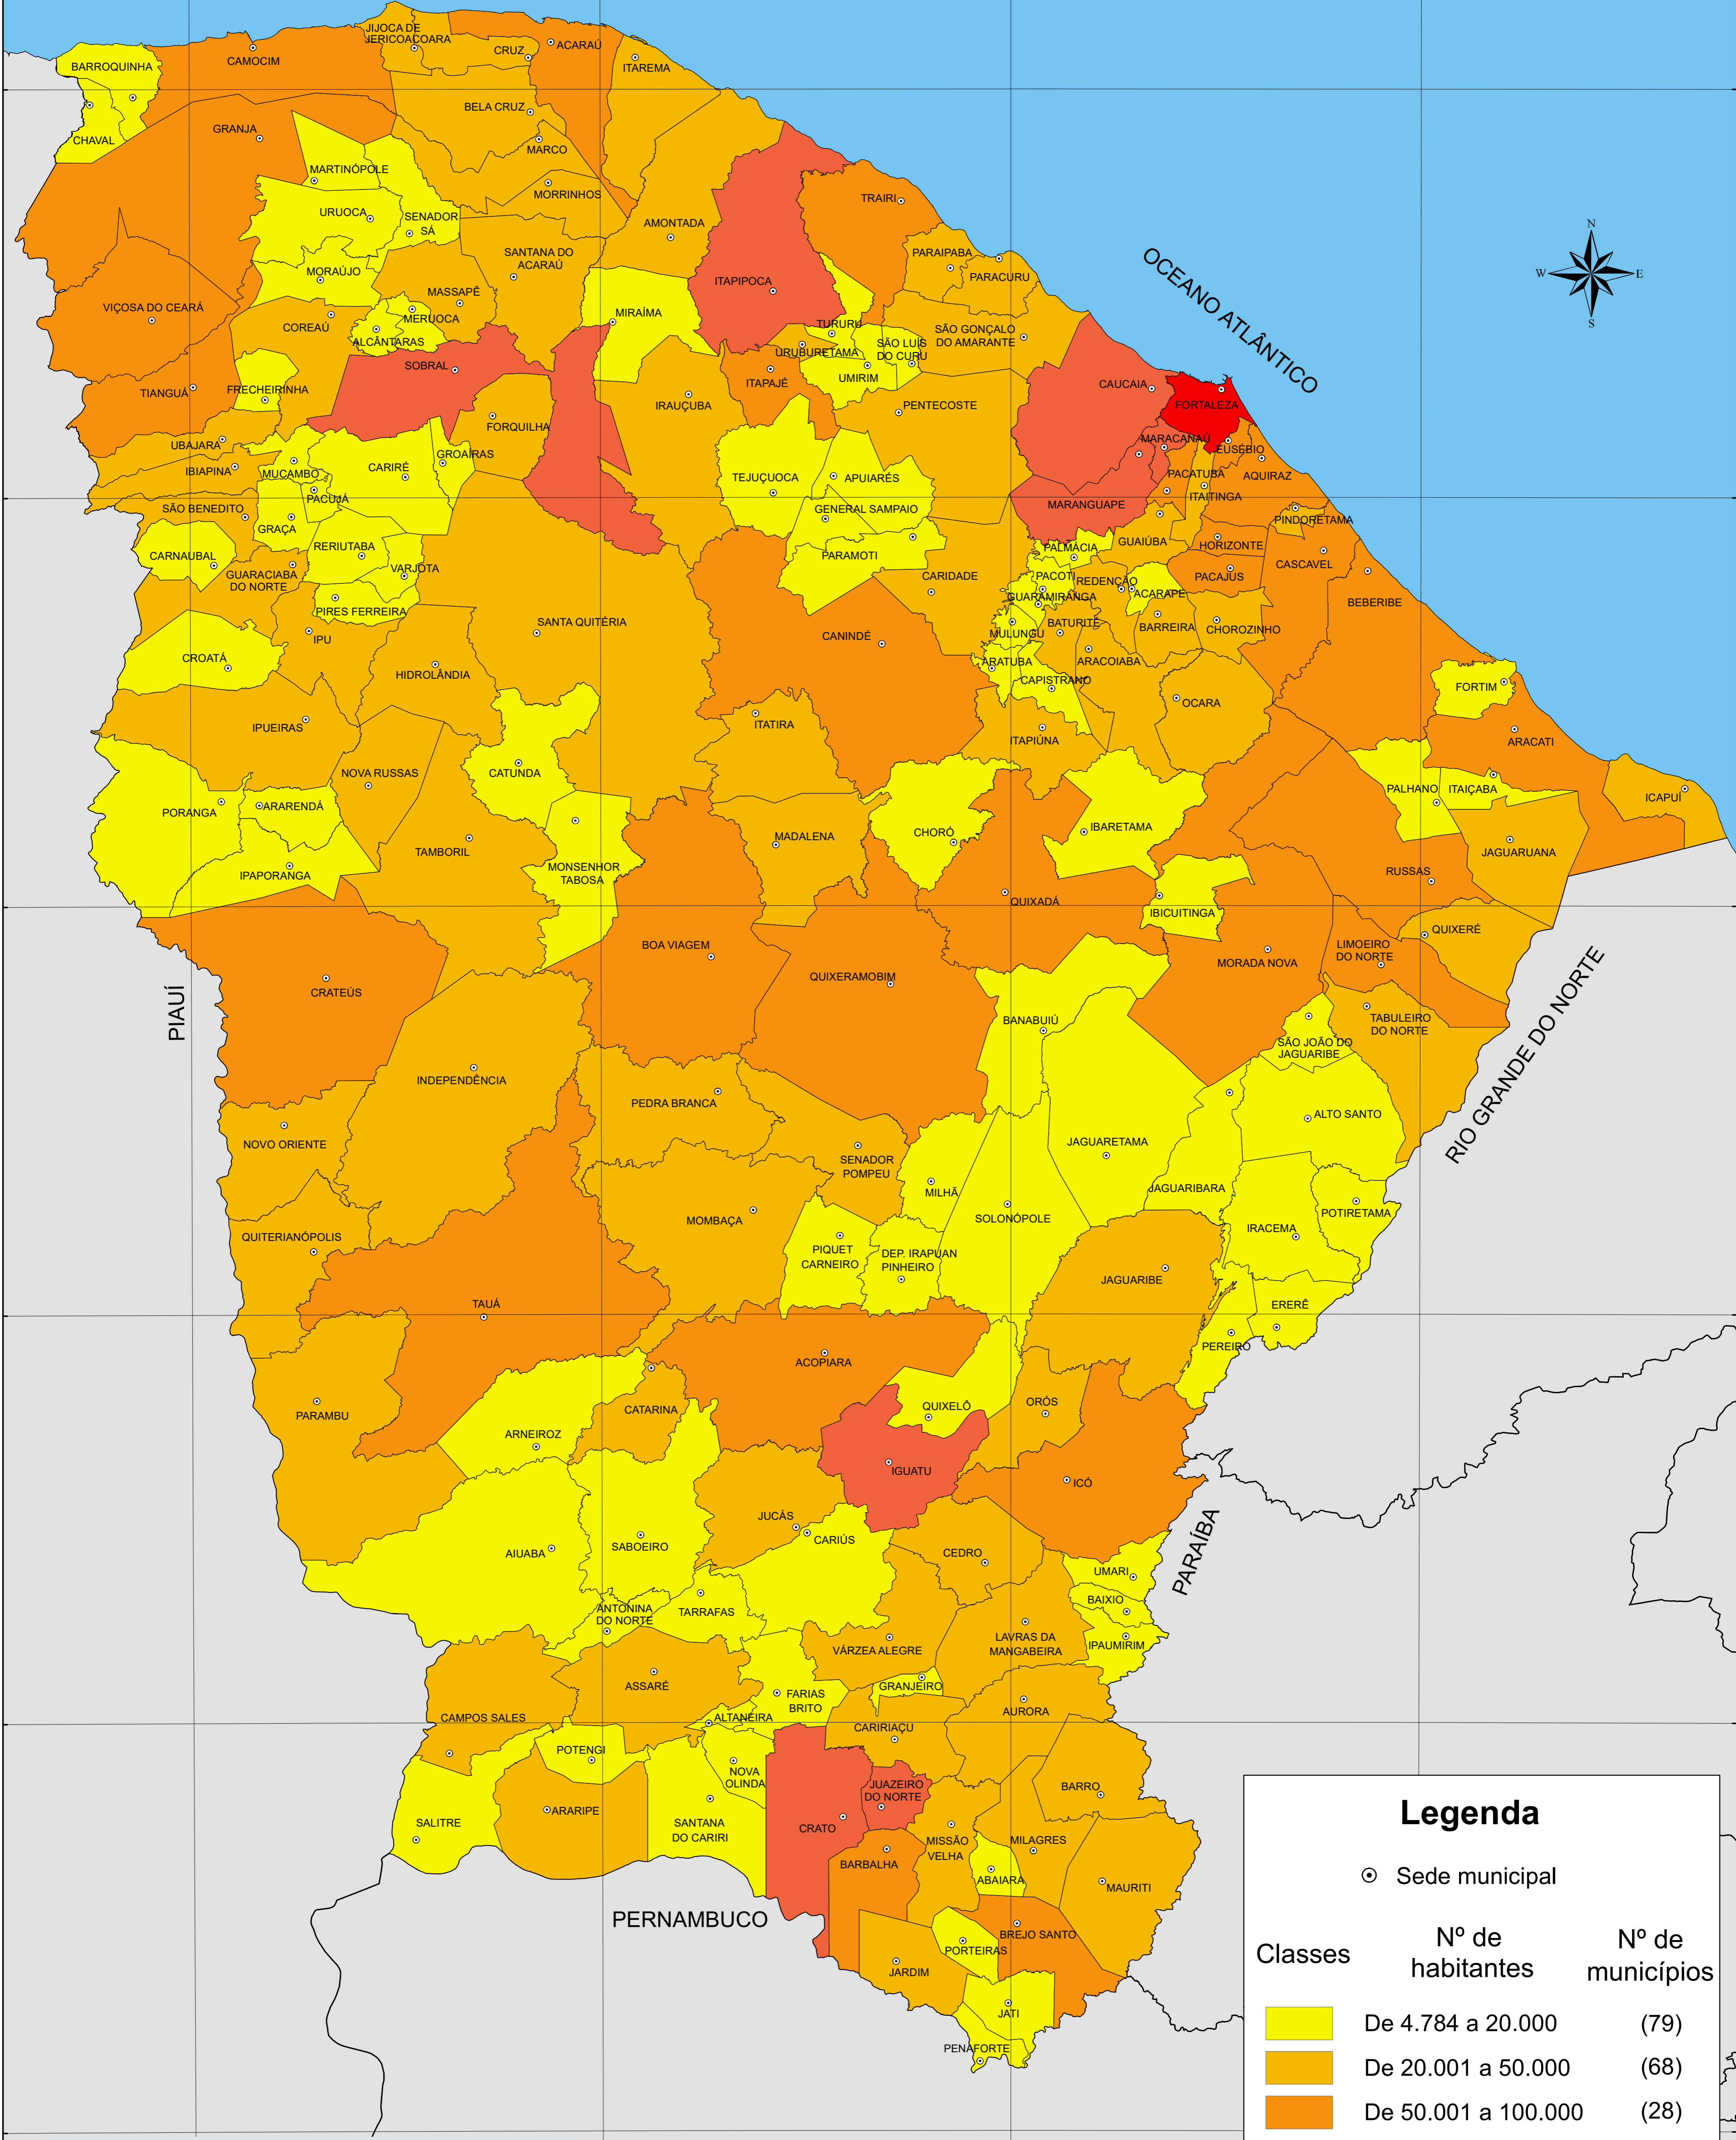

ESTIMATIVA DA POPULAÇÃO - 2021

Legenda

⊙ Sede municipal

Classes	Nº de habitantes	Nº de municípios
	De 4.784 a 20.000	(79)
	De 20.001 a 50.000	(68)
	De 50.001 a 100.000	(28)
	De 100.001 a 500.000	(08)
	De 500.001 a 2.703.391	(01)