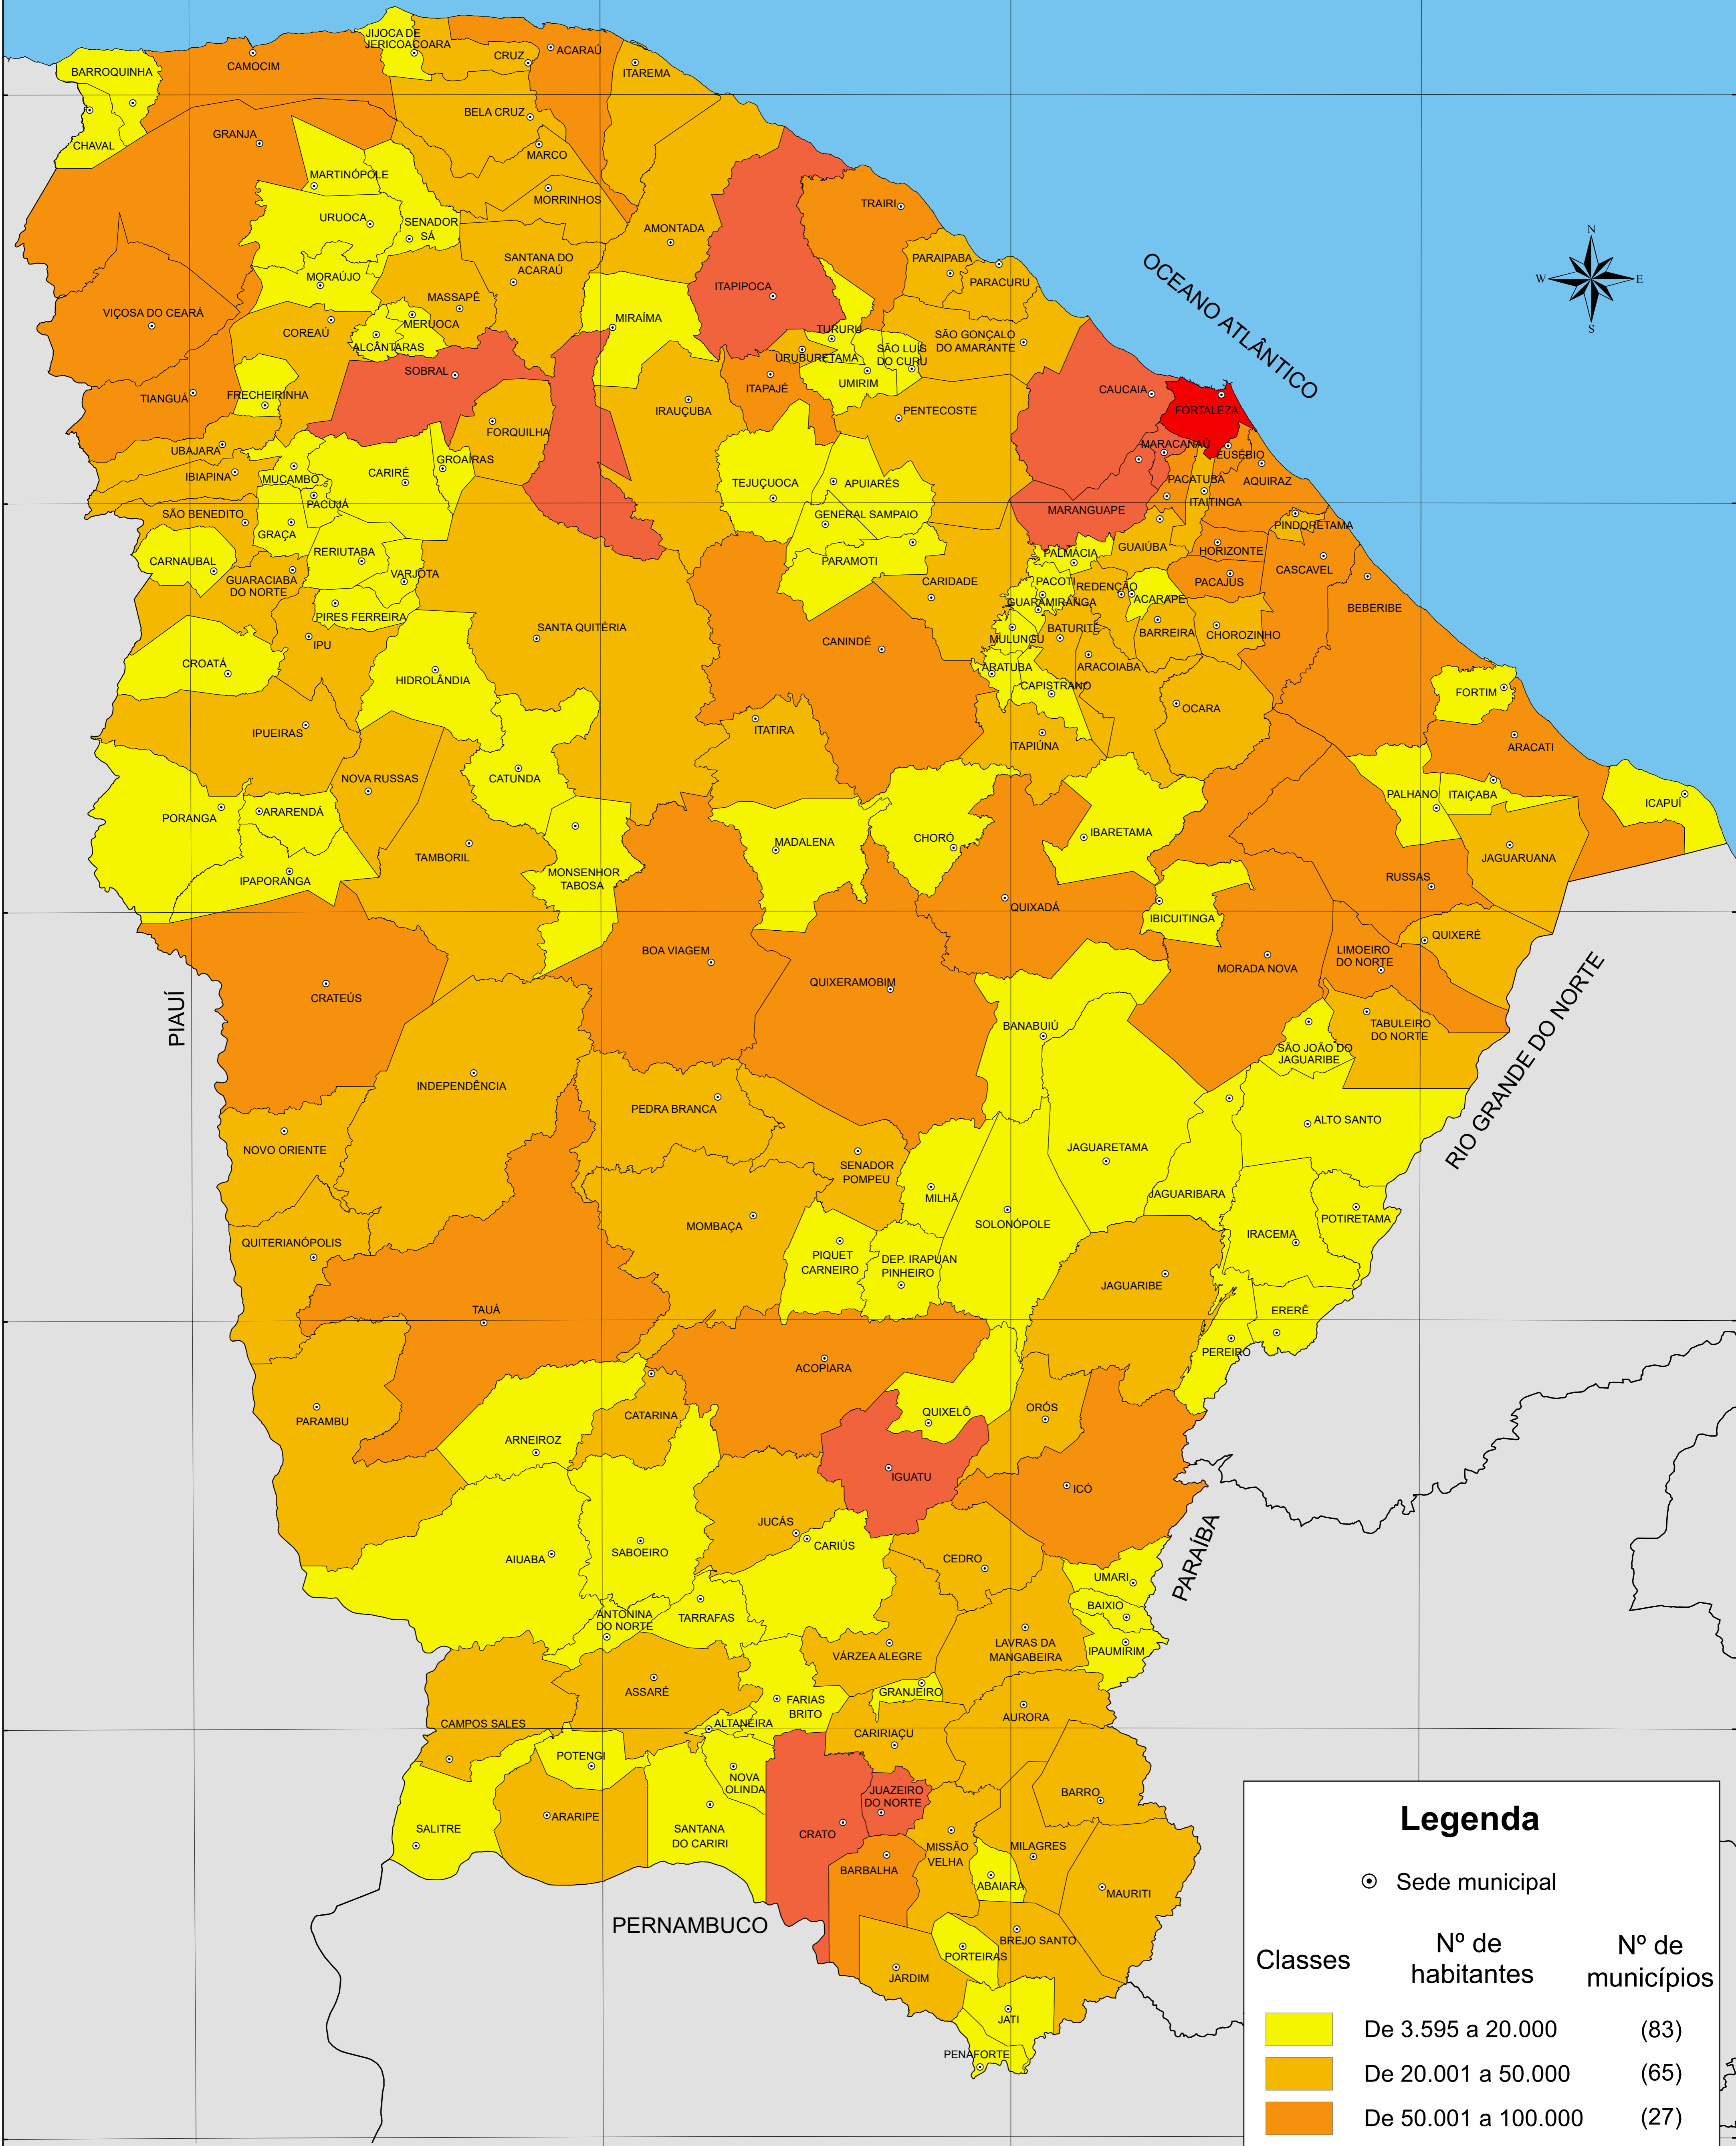

ESTIMATIVA DA POPULAÇÃO - 2019

Legenda

⊙ Sede municipal

Classes	Nº de habitantes	Nº de municípios
	De 3.595 a 20.000	(83)
	De 20.001 a 50.000	(65)
	De 50.001 a 100.000	(27)
	De 100.001 a 500.000	(08)
	De 500.001 a 2.669.342	(01)