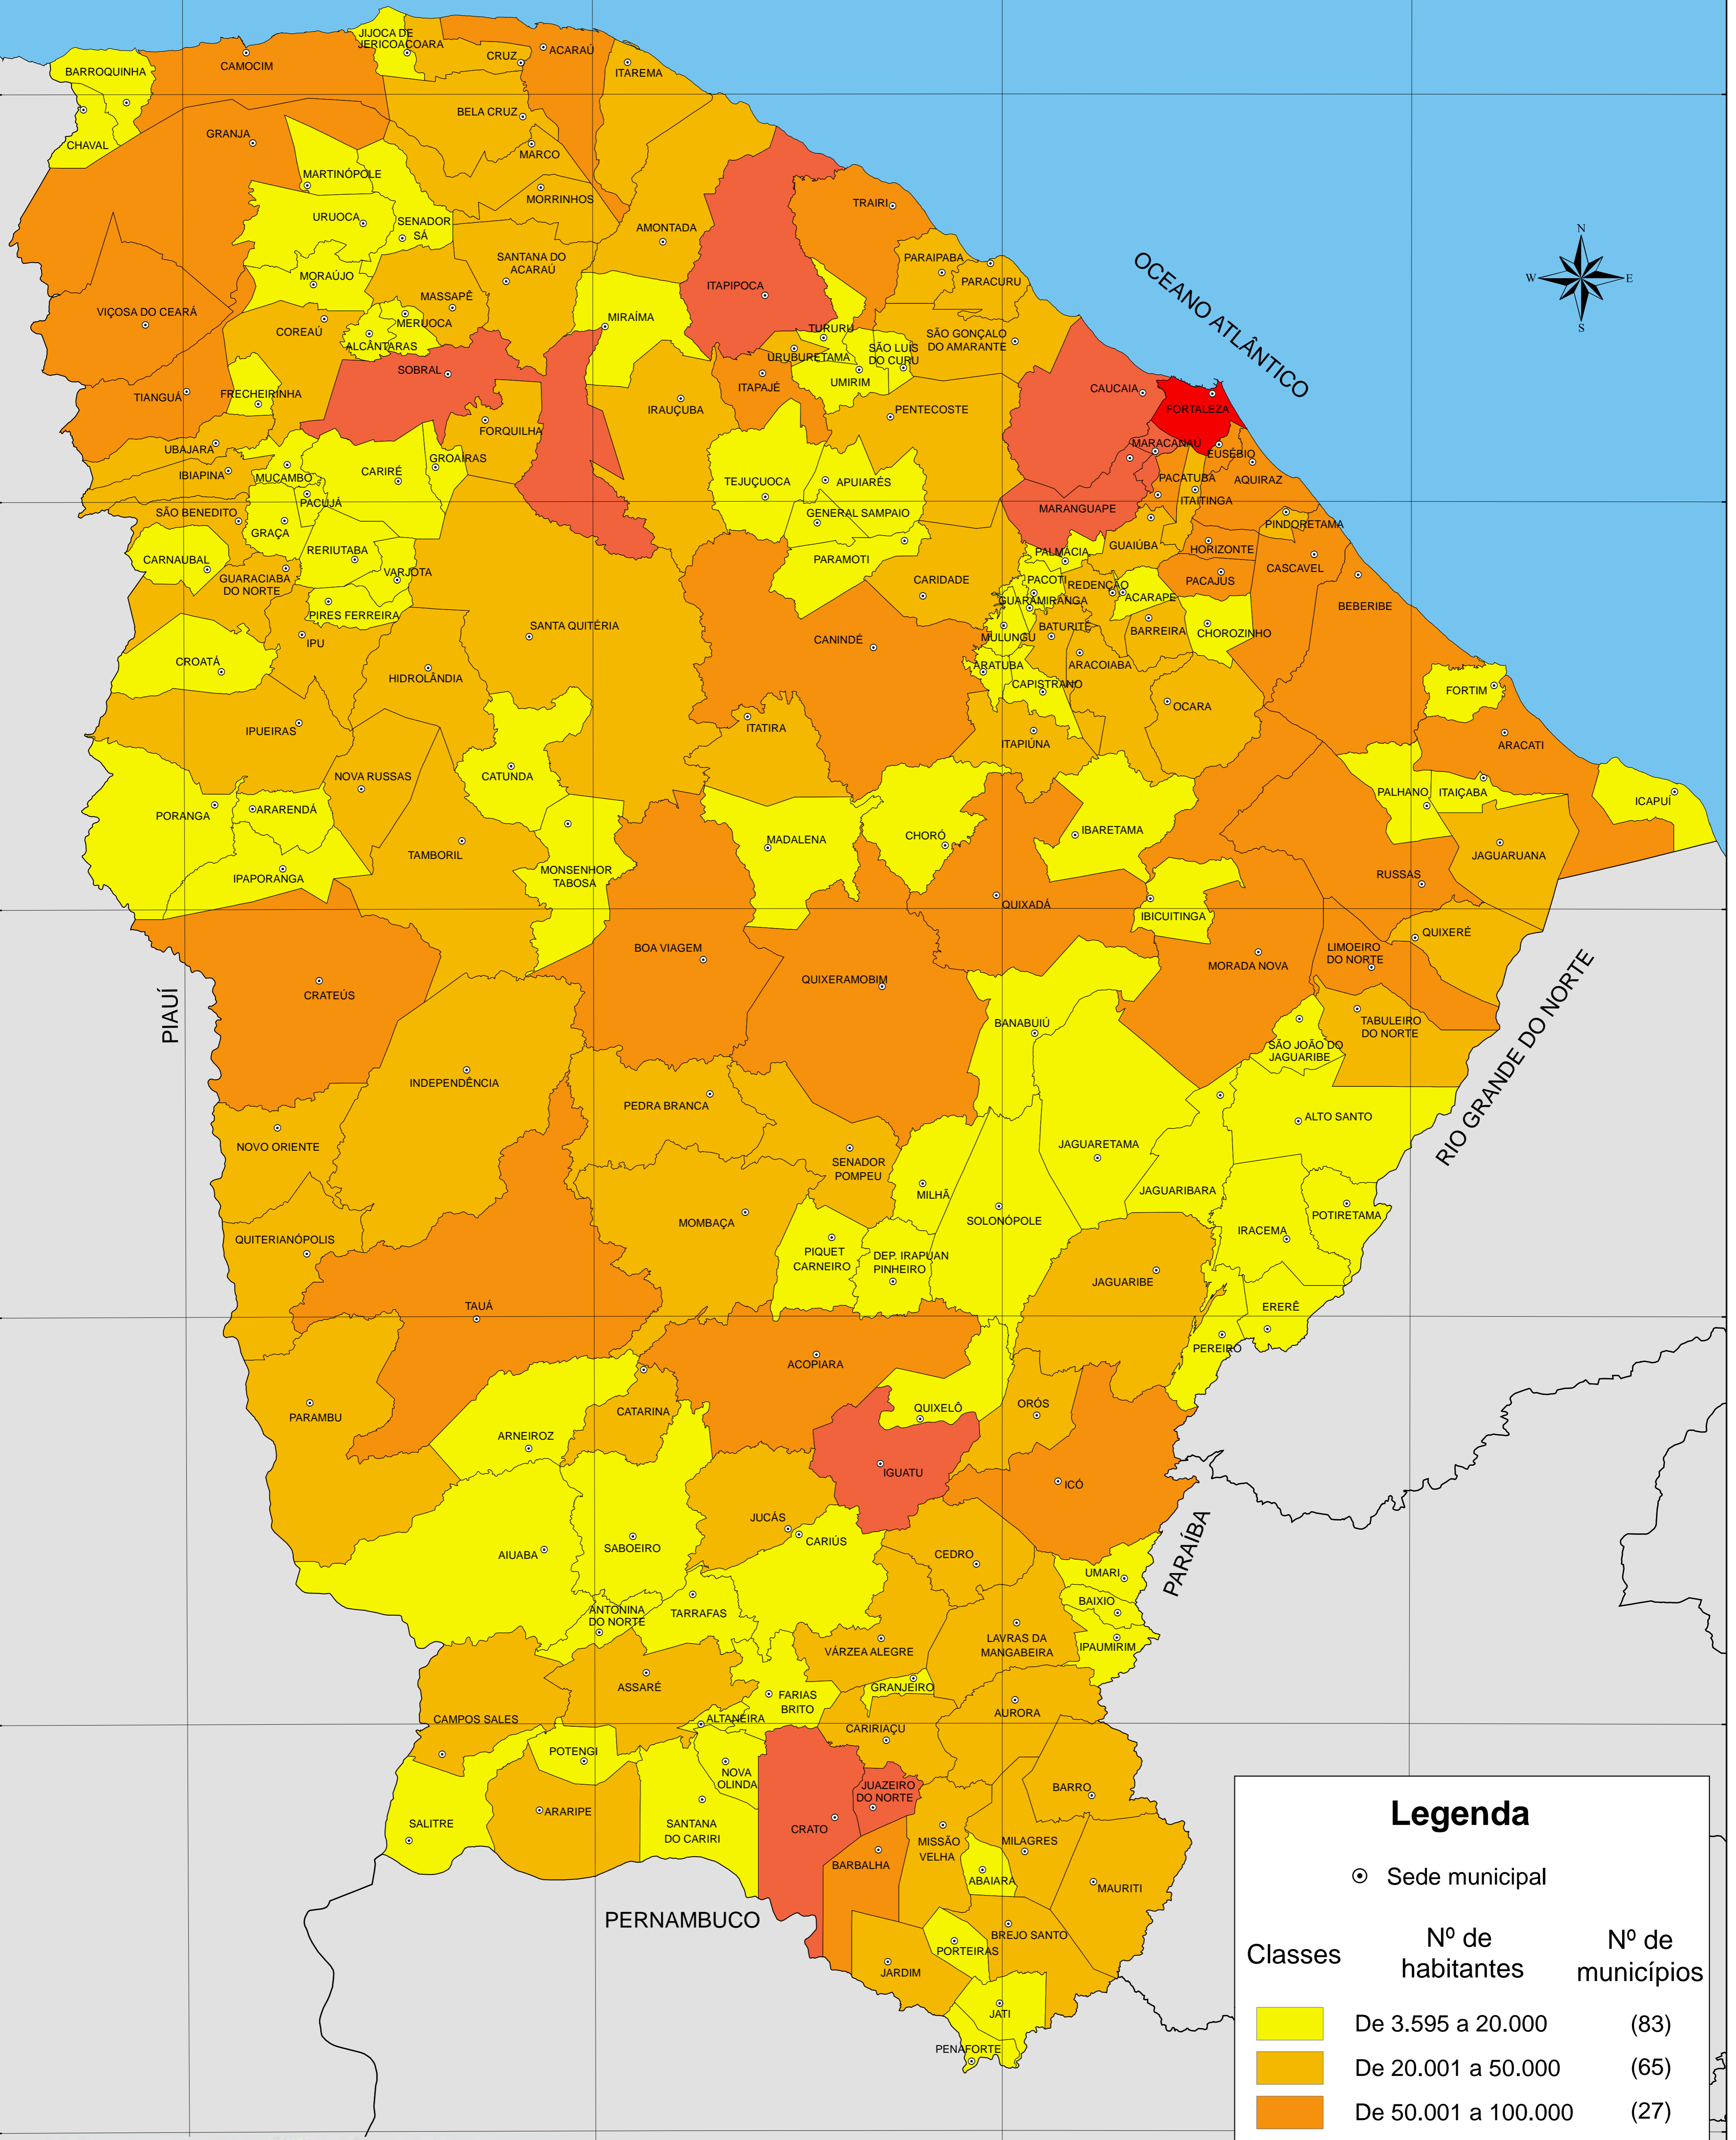

ESTIMATIVA DA POPULAÇÃO - 2018

Legenda

⊙ Sede municipal

Classes	Nº de habitantes	Nº de municípios
	De 3.595 a 20.000	(83)
	De 20.001 a 50.000	(65)
	De 50.001 a 100.000	(27)
	De 100.001 a 500.000	(08)
	De 500.001 a 2.643.247	(01)