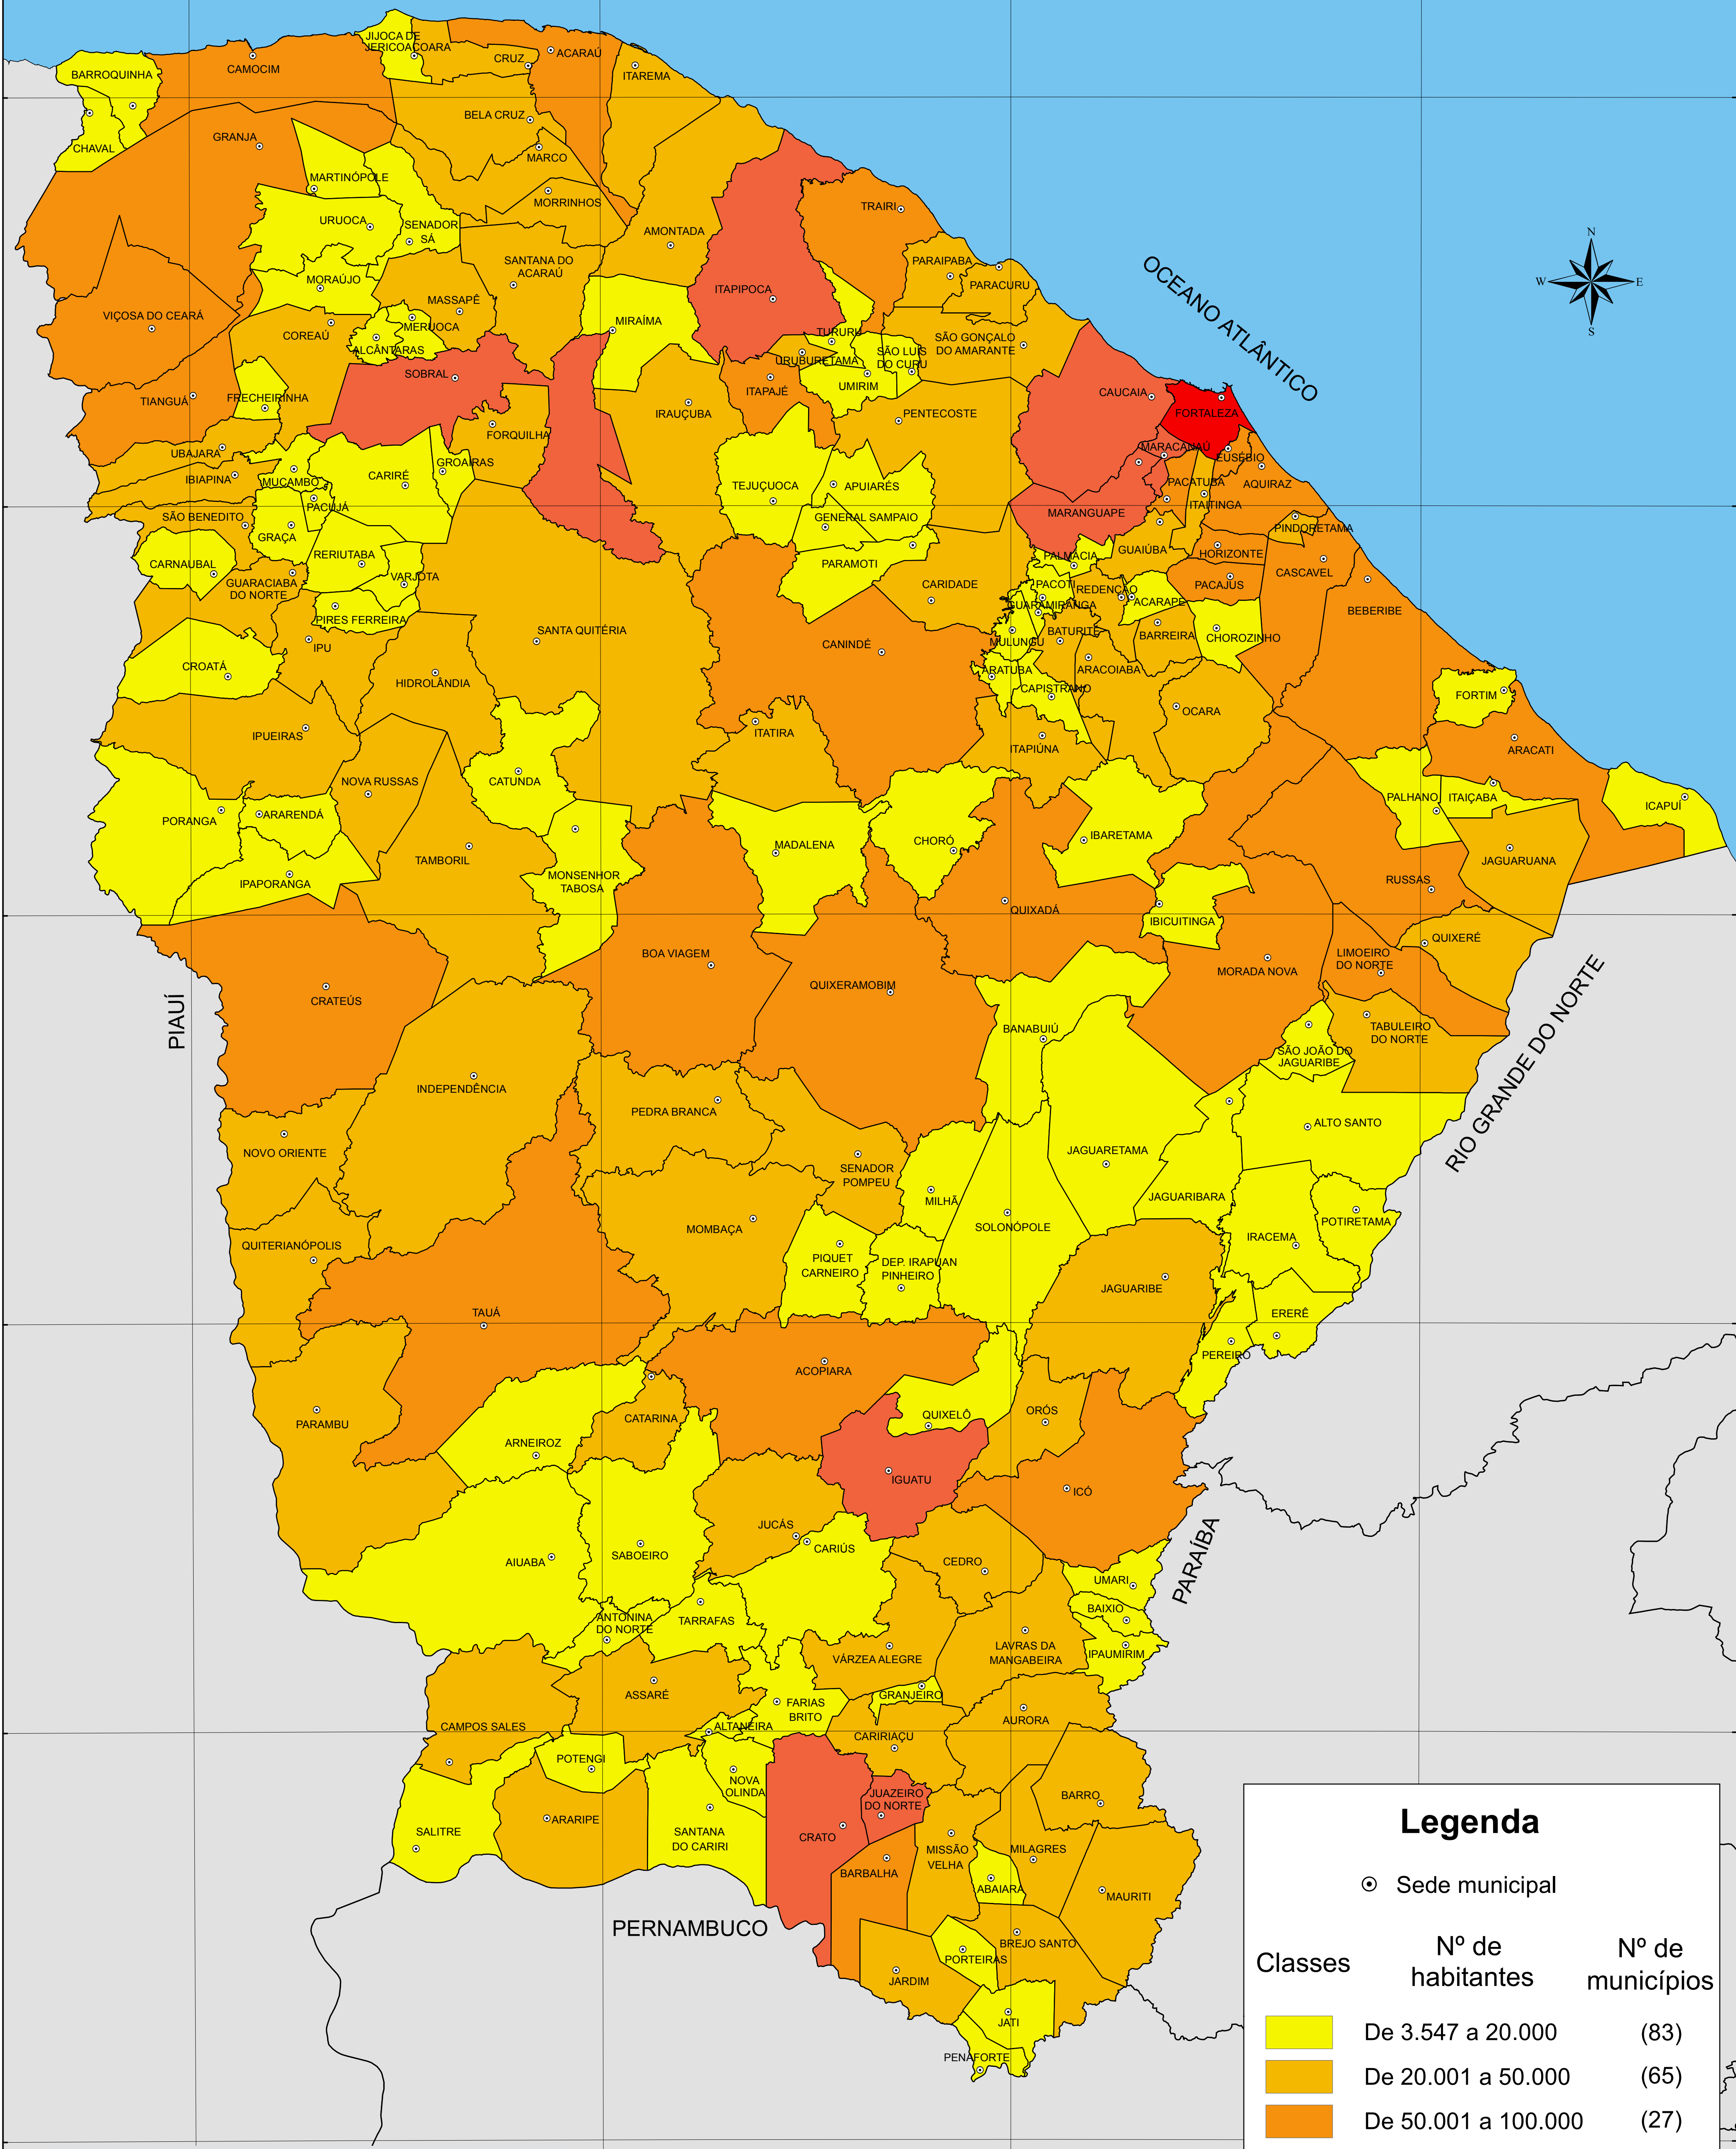

# ESTIMATIVA DA POPULAÇÃO - 2017

**Legenda**

⊙ Sede municipal

Classes	Nº de habitantes	Nº de municípios
	De 3.547 a 20.000	(83)
	De 20.001 a 50.000	(65)
	De 50.001 a 100.000	(27)
	De 100.001 a 500.000	(08)
	De 500.001 a 2.627.482	(01)