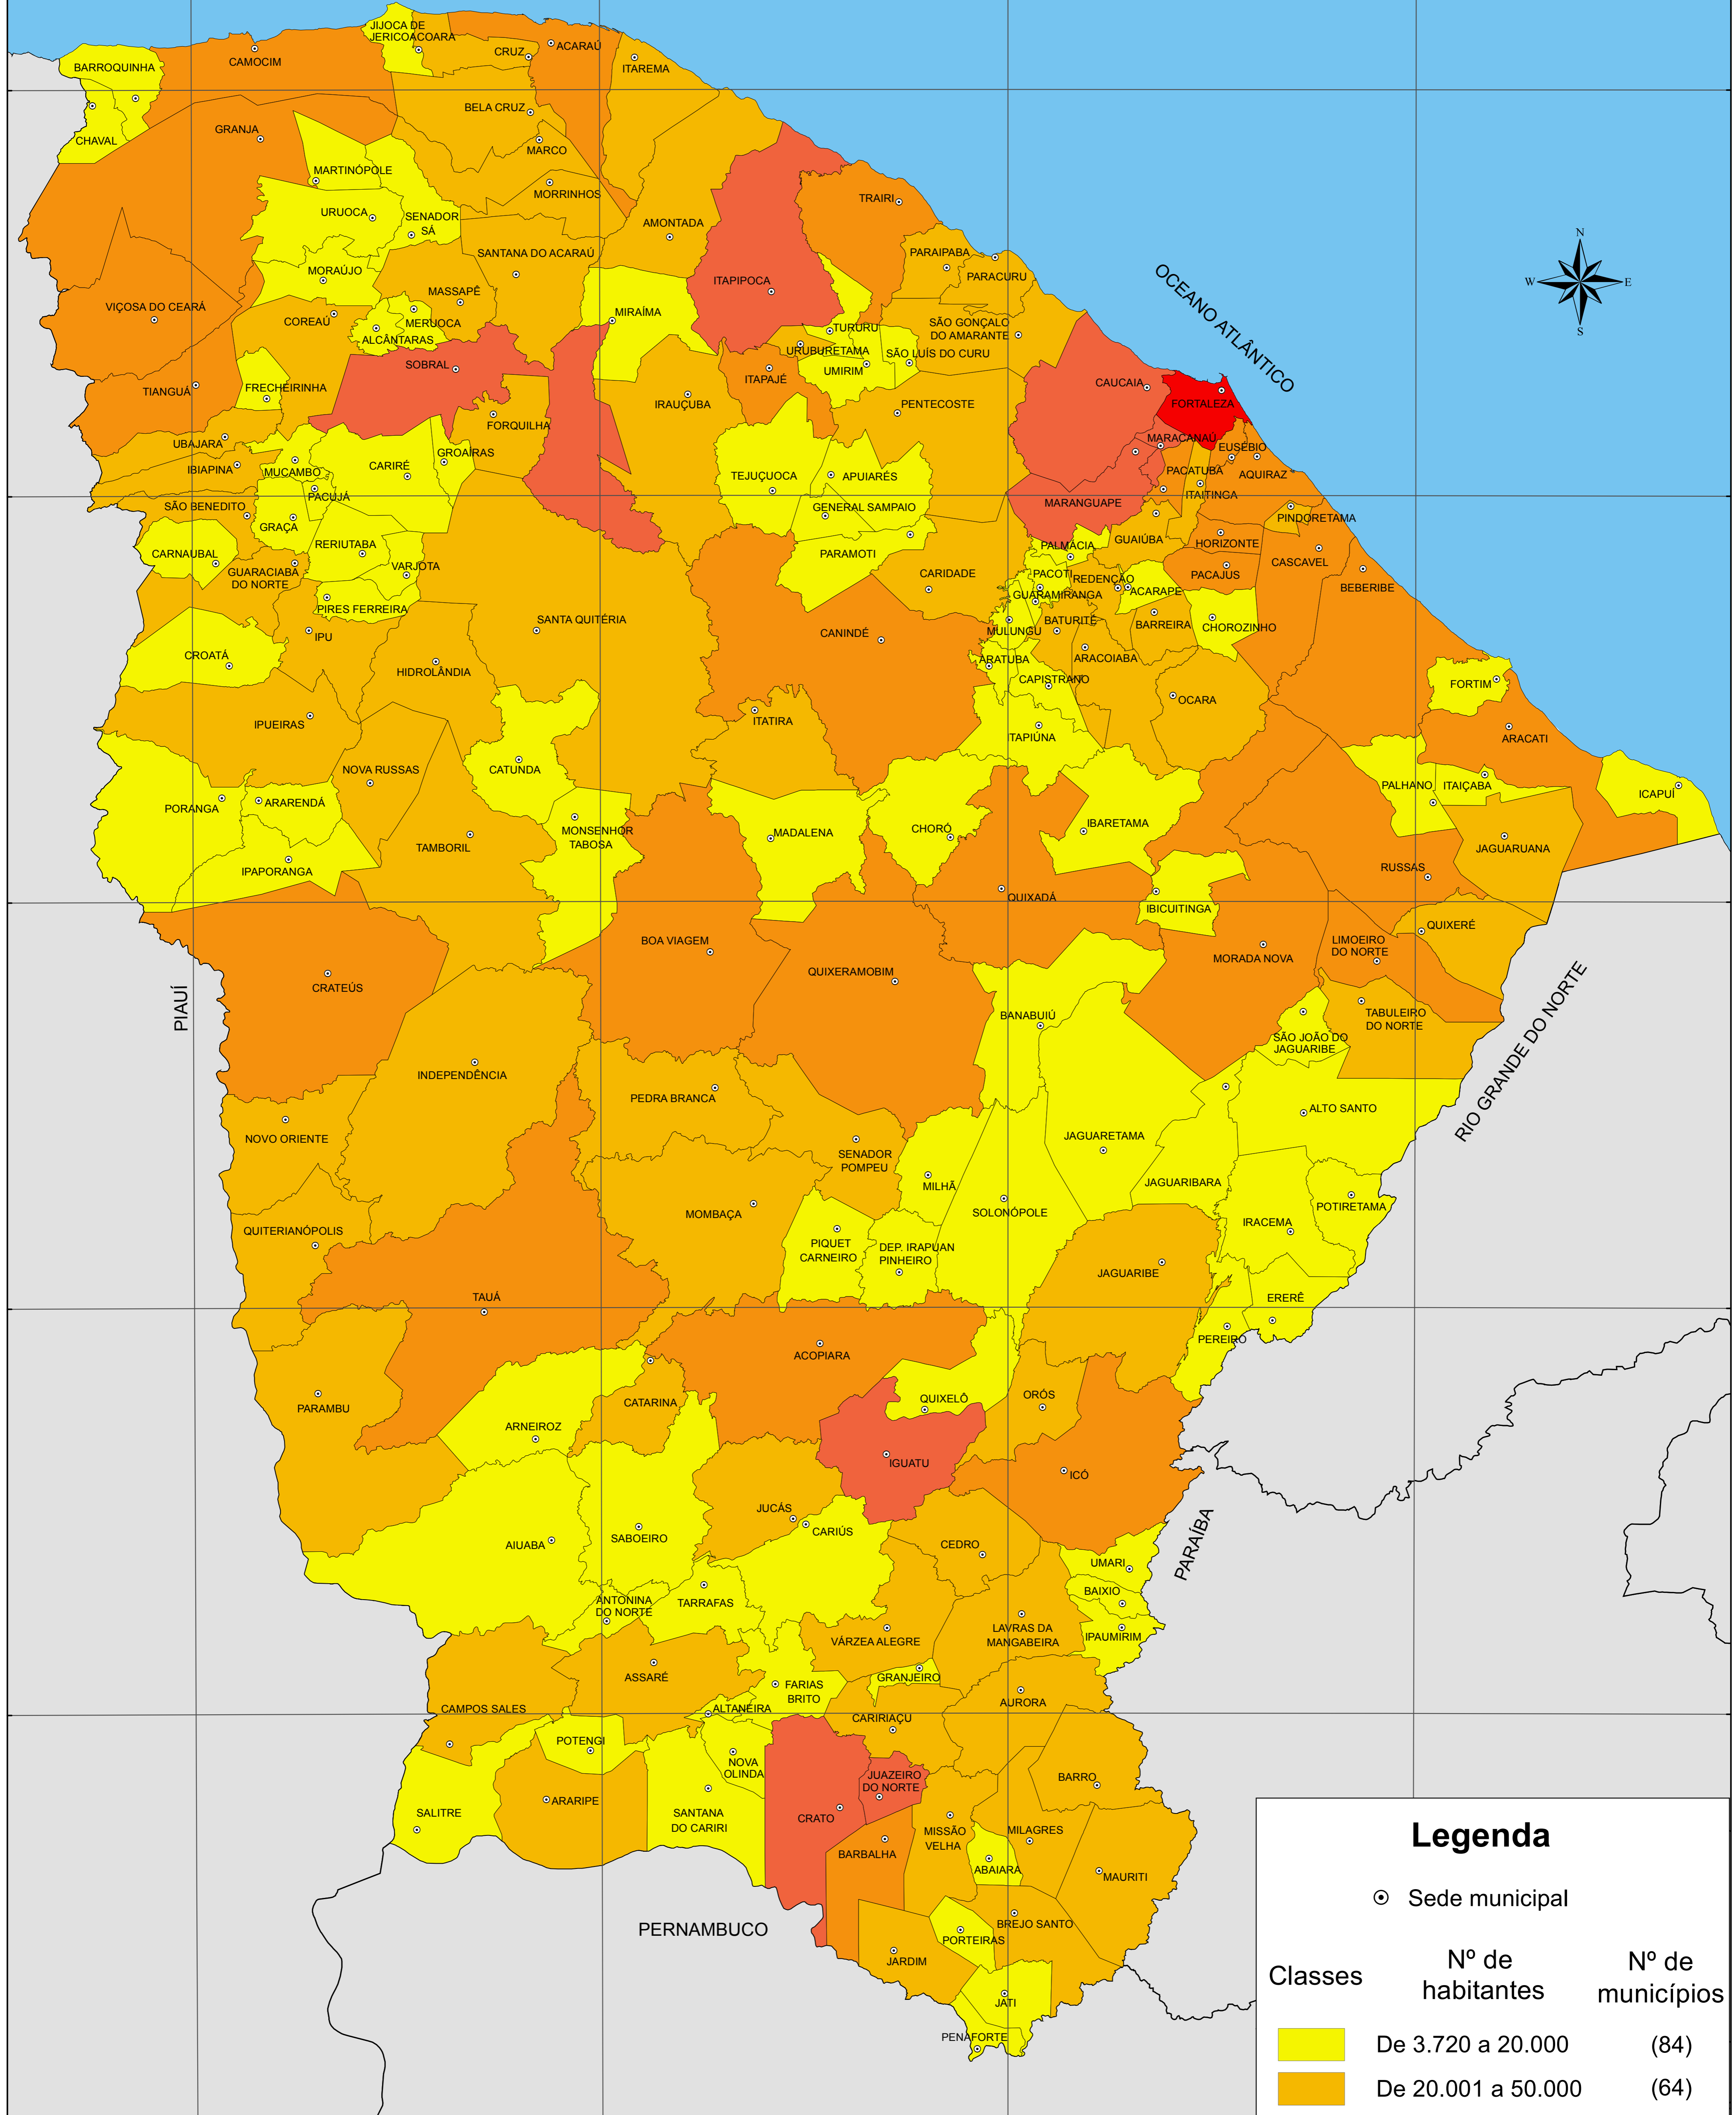

# ESTIMATIVA DA POPULAÇÃO - 2015

**Legenda**

⊙ Sede municipal

Classes	Nº de habitantes	Nº de municípios
	De 3.720 a 20.000	(84)
	De 20.001 a 50.000	(64)
	De 50.001 a 100.000	(27)
	De 100.001 a 500.000	(08)
	De 500.001 a 2.591.188	(01)

FONTE: Instituto Brasileiro de Geografia e Estatística (IBGE).  
ELABORAÇÃO: IPECE.