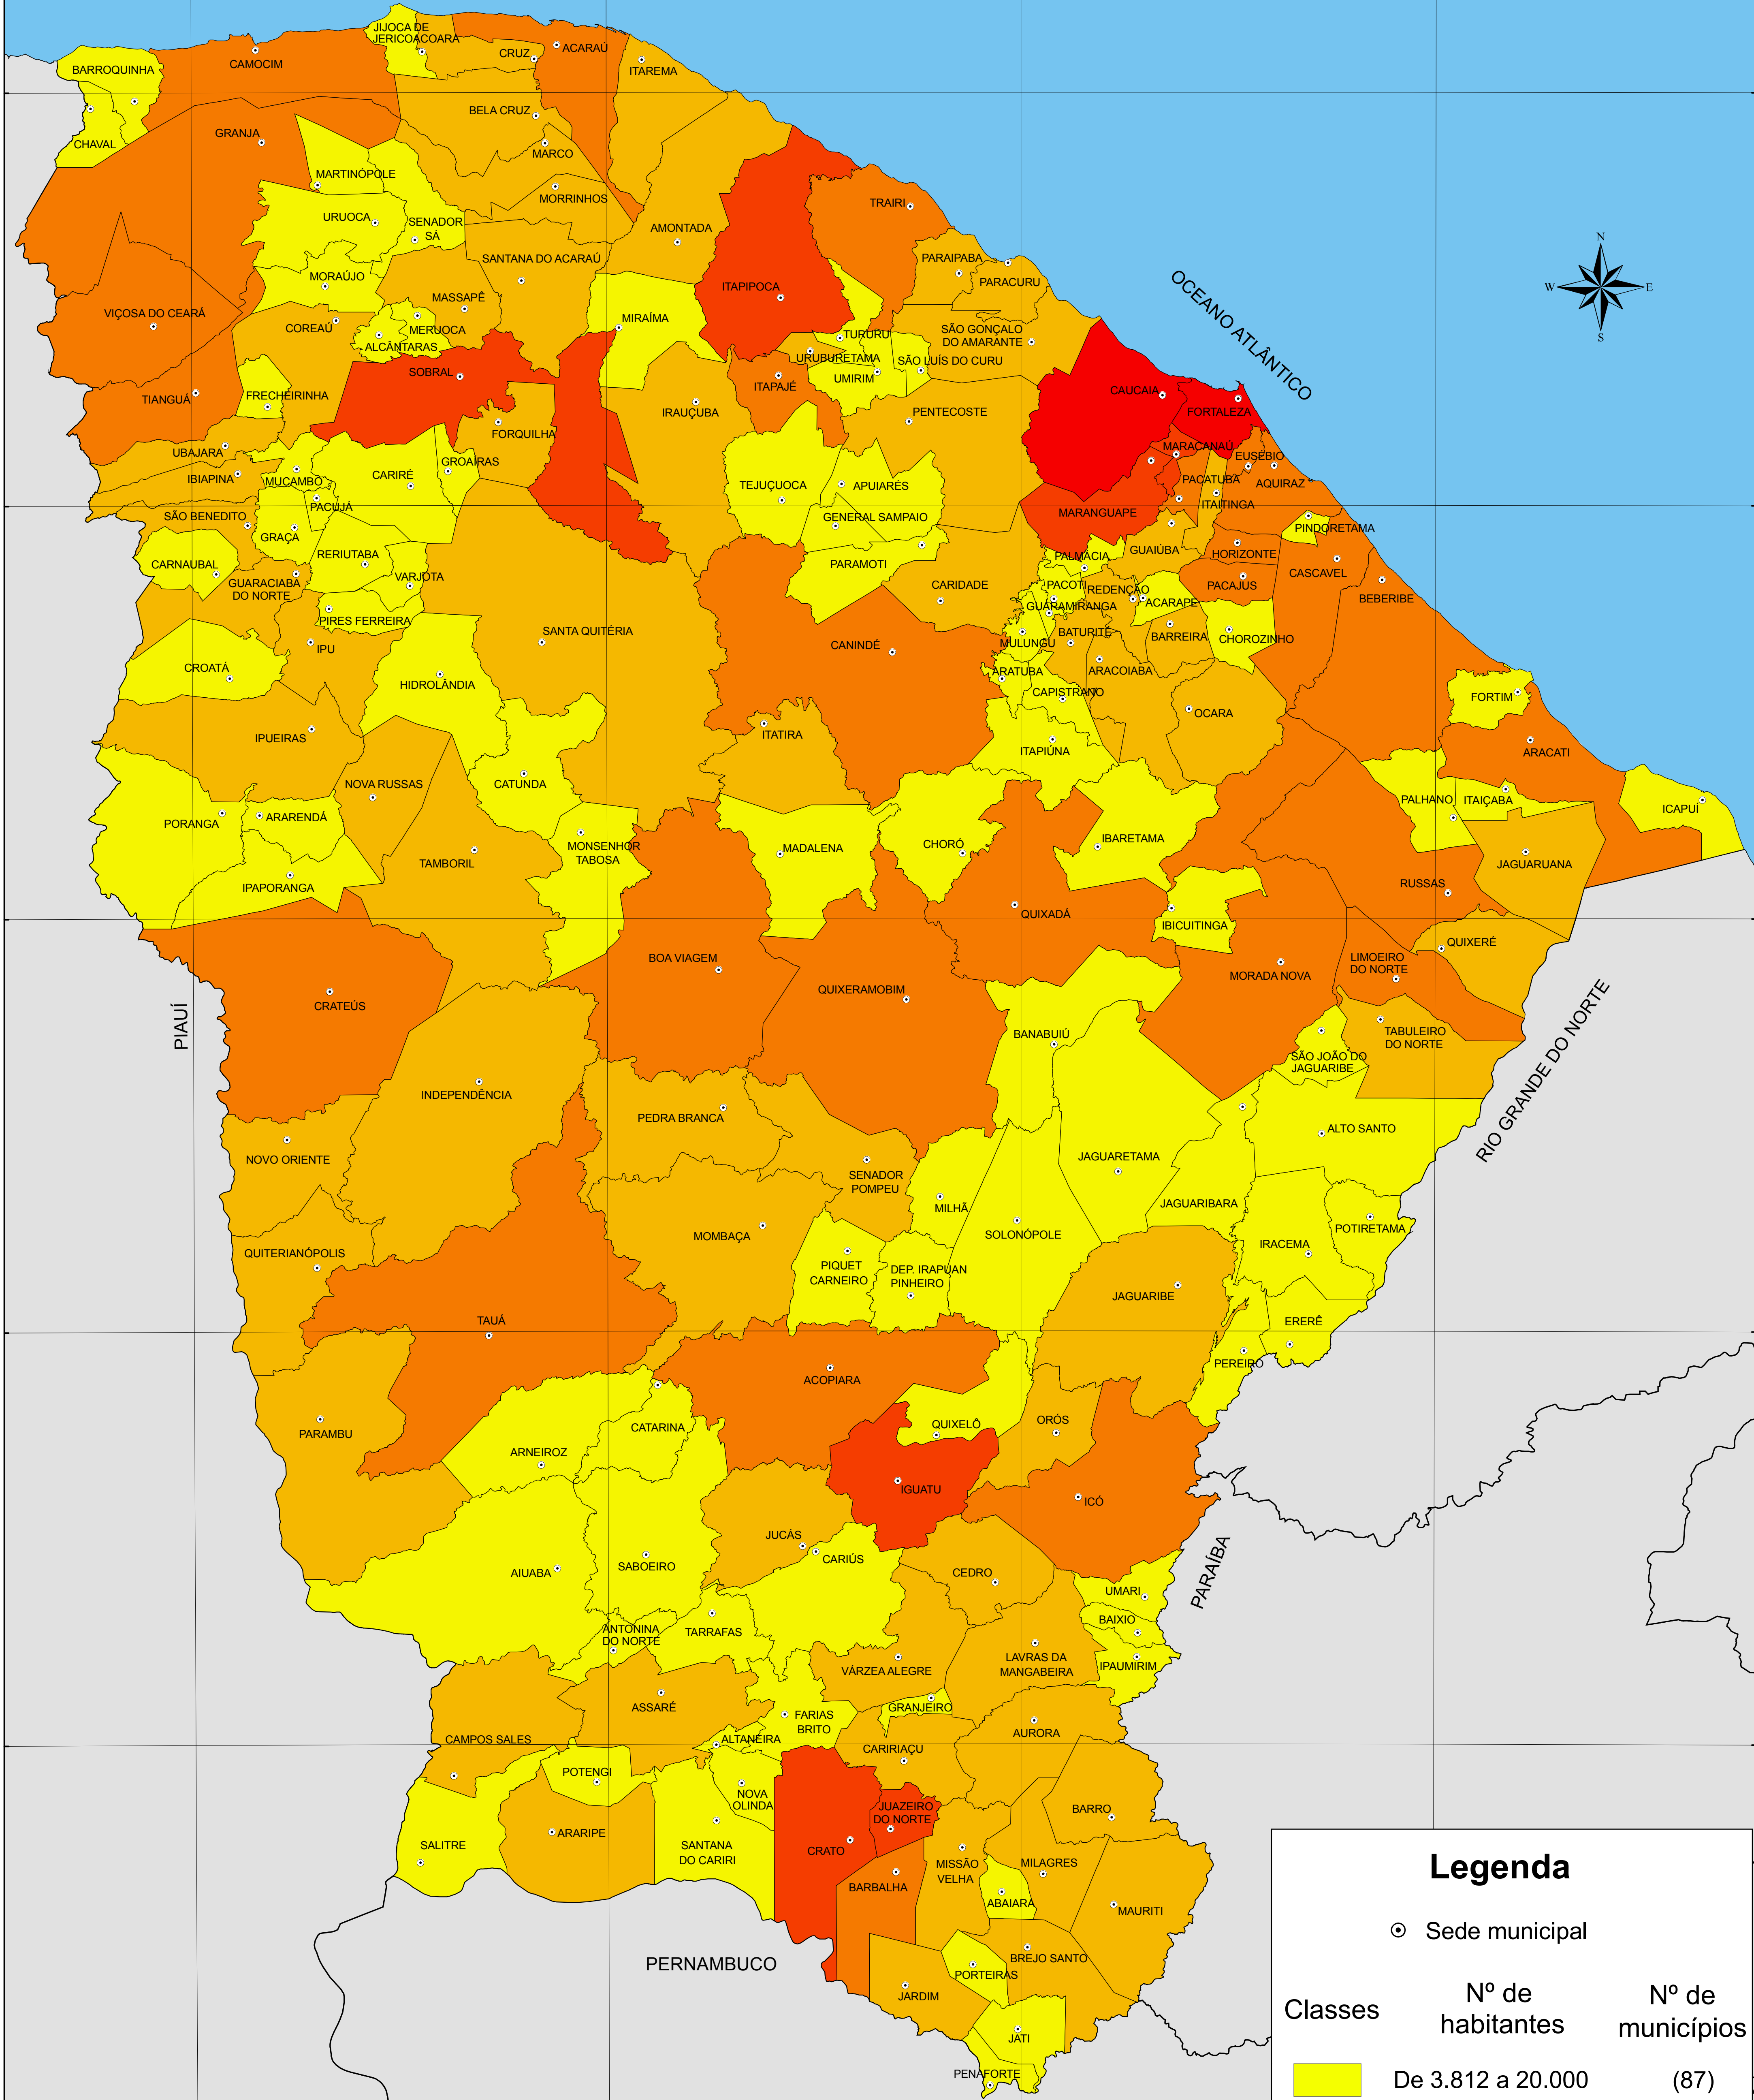

# ESTIMATIVA DA POPULAÇÃO - 2014

**Legenda**

⊙ Sede municipal

Classes	Nº de habitantes	Nº de municípios
	De 3.812 a 20.000	(87)
	De 20.001 a 50.000	(61)
	De 50.001 a 100.000	(27)
	De 100.001 a 300.000	(07)
	De 300.001 a 2.571.896	(02)