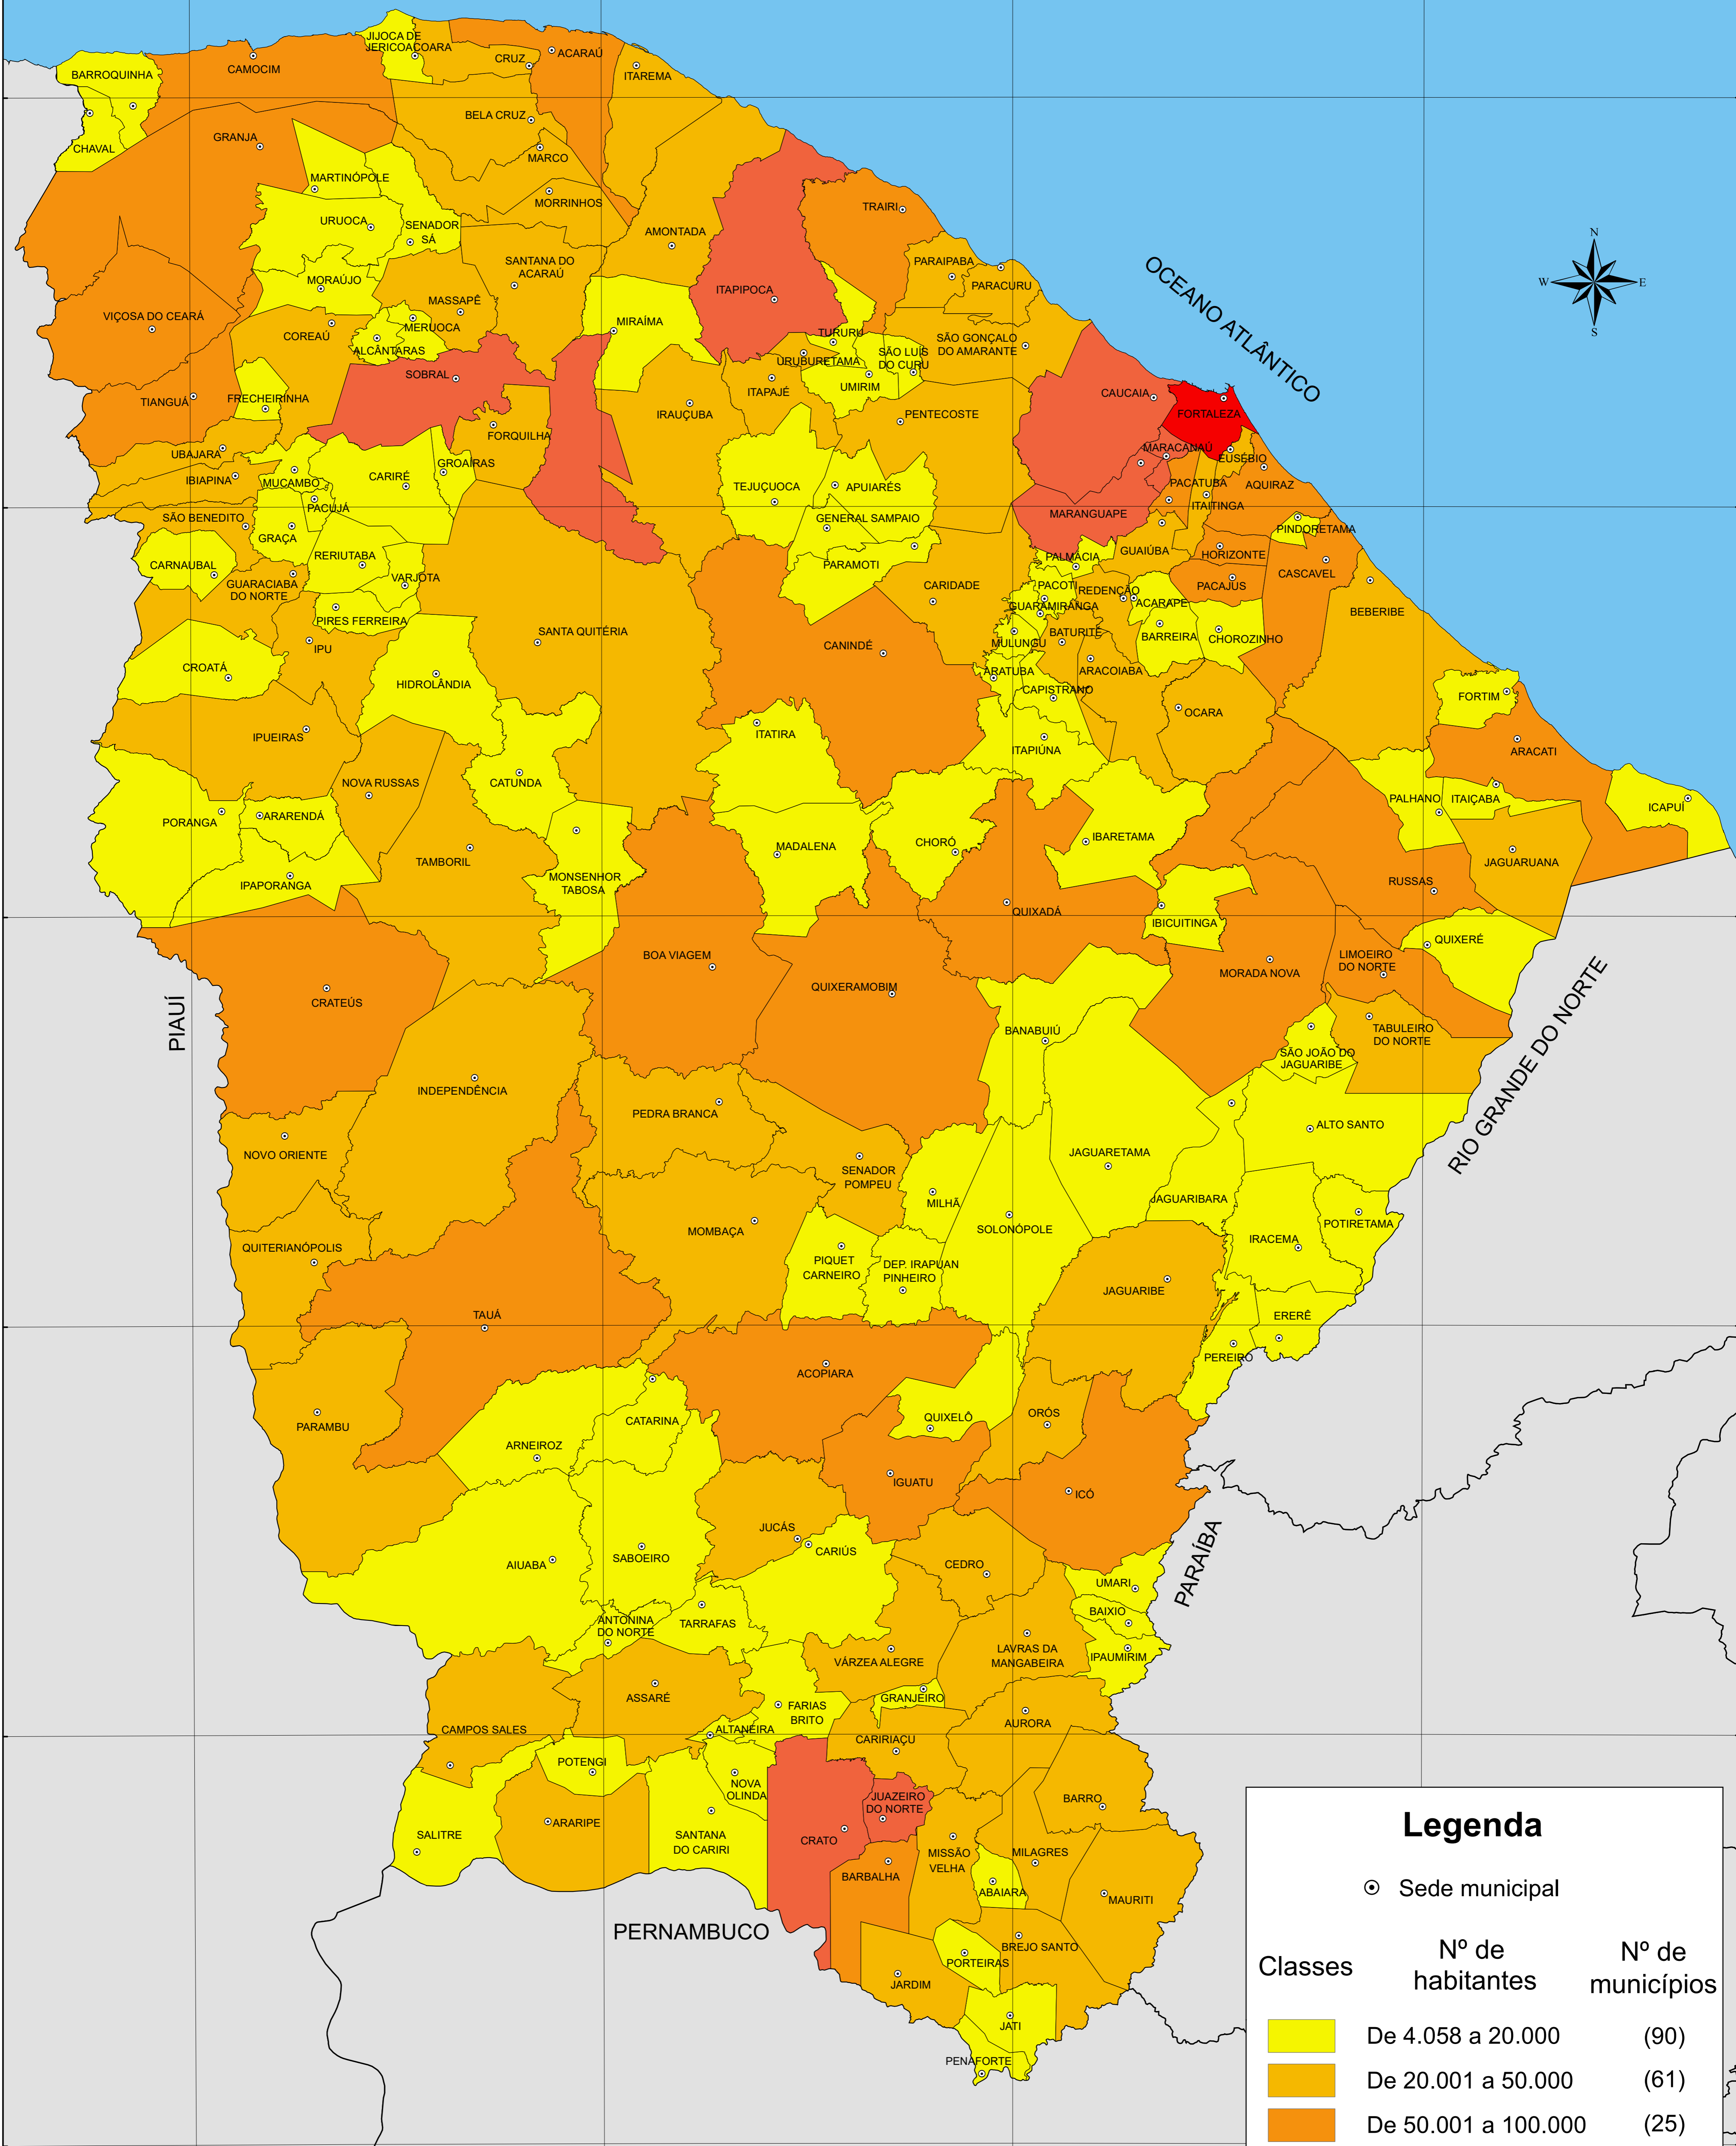

# ESTIMATIVA DA POPULAÇÃO - 2011

**Legenda**

⊙ Sede municipal

Classes	Nº de habitantes	Nº de municípios
	De 4.058 a 20.000	(90)
	De 20.001 a 50.000	(61)
	De 50.001 a 100.000	(25)
	De 100.001 a 500.000	(07)
	De 500.001 a 2.476.589	(01)

25 0 25 50 km

FONTE: INSTITUTO BRASILEIRO DE GEOGRAFIA E ESTATÍSTICA (IBGE). ELABORAÇÃO: IPECE.